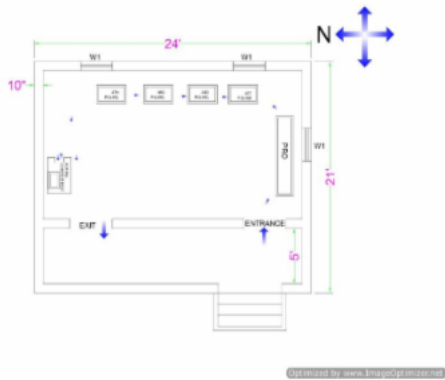

নির্বাচক নিবন্ধন আধিকারিকের স্বাক্ষর

Nazri Naksha

Google Map View

Polling Station Building Front View

Polling Station Front View

Cad View

Key MAP View

1 নাম : বিমলেশ আচার্য পিতার নাম: যতী আচার্য বাড়ির নং : n0001 বয়স : 69 লিঙ্গ : পুরুষ ফটো উপলব্ধ	WB/31/210/333093	2 নাম : সুমিতা আচার্য স্বামীর নাম: বিমলেশ আচার্য বাড়ির নং : n0001 বয়স : 61 লিঙ্গ : মহিলা ফটো উপলব্ধ	WB/31/210/333756	3 নাম : সৌদীপ আচার্য পিতার নাম: বিমলেশ আচার্য বাড়ির নং : n0001 বয়স : 31 লিঙ্গ : পুরুষ ফটো উপলব্ধ	UCB1485945
4 নাম : অসীত আচার্য পিতার নাম: নিদান আচার্য বাড়ির নং : n0002 বয়স : 63 লিঙ্গ : পুরুষ ফটো উপলব্ধ	WB/31/210/333071	5 নাম : পৌরী আচার্য স্বামীর নাম: অসীত আচার্য বাড়ির নং : n0002 বয়স : 53 লিঙ্গ : মহিলা ফটো উপলব্ধ	WB/31/210/333268	6 নাম : অজিত কুমার আচার্য পিতার নাম: নিদান আচার্য বাড়ির নং : n0002 বয়স : 46 লিঙ্গ : পুরুষ ফটো উপলব্ধ	DNT2478451
7 নাম : উমা আচার্য স্বামীর নাম: অজিত কুমার আচার্য বাড়ির নং : n0002 বয়স : 43 লিঙ্গ : মহিলা ফটো উপলব্ধ	DNT2478469	8 নাম : অমিত আচার্য পিতার নাম: অসিত আচার্য বাড়ির নং : n0002 বয়স : 32 লিঙ্গ : পুরুষ ফটো উপলব্ধ	UCB1379098	9 নাম : চন্দন আচার্য পিতার নাম: নির্মল আচার্য বাড়ির নং : n0004 বয়স : 55 লিঙ্গ : পুরুষ ফটো উপলব্ধ	WB/31/210/333791
10 নাম : ময়না আচার্য স্বামীর নাম: চন্দন আচার্য বাড়ির নং : n0004 বয়স : 52 লিঙ্গ : মহিলা ফটো উপলব্ধ	WB/31/210/333797	11 নাম : রঞ্জিত আচার্য পিতার নাম: চন্দন আচার্য বাড়ির নং : n0004 বয়স : 32 লিঙ্গ : পুরুষ ফটো উপলব্ধ	UCB1379114	12 নাম : স্বপন আচার্য পিতার নাম: নির্মল আচার্য বাড়ির নং : n0004 বয়স : 46 লিঙ্গ : পুরুষ ফটো উপলব্ধ	DNT2478493
13 নাম : রানু আচার্য স্বামীর নাম: স্বপন আচার্য বাড়ির নং : n0004 বয়স : 44 লিঙ্গ : মহিলা ফটো উপলব্ধ	DNT2478501	14 নাম : কার্তিকচন্দ্র প্রধান পিতার নাম: পঞ্চানন প্রধান বাড়ির নং : n0004 বয়স : 48 লিঙ্গ : পুরুষ ফটো উপলব্ধ	DNT1353192	15 নাম : শুকদেবে প্রধান পিতার নাম: পঞ্চানন প্রধান বাড়ির নং : n0004 বয়স : 38 লিঙ্গ : পুরুষ ফটো উপলব্ধ	DNT2724540
16 নাম : শ্যামলী প্রধান স্বামীর নাম: কার্তিক চন্দ্র প্রধান বাড়ির নং : n0004 বয়স : 41 লিঙ্গ : মহিলা ফটো উপলব্ধ	UCB1379106	17 নাম : বিষ্ণুদেব প্রধান স্বামীর নাম: পূর্ণিমা প্রধান বাড়ির নং : n0004 বয়স : 36 লিঙ্গ : পুরুষ ফটো উপলব্ধ	UCB1275056	18 নাম : সাবিত্রী আচার্য স্বামীর নাম: শরৎ আচার্য বাড়ির নং : n0013 বয়স : 78 লিঙ্গ : মহিলা ফটো উপলব্ধ	WB/31/210/333581
19 নাম : নন্দিতা আচার্য স্বামীর নাম: কমলা কান্ত আচার্য বাড়ির নং : n0013 বয়স : 42 লিঙ্গ : মহিলা ফটো উপলব্ধ	DNT2603314	20 নাম : রাজলক্ষী আচার্য স্বামীর নাম: হরিপদ আচার্য বাড়ির নং : n0014 বয়স : 58 লিঙ্গ : মহিলা ফটো উপলব্ধ	WB/31/210/333673	21 নাম : হীরালাল আচার্য পিতার নাম: হরিপদ আচার্য বাড়ির নং : n0014 বয়স : 44 লিঙ্গ : পুরুষ ফটো উপলব্ধ	DNT2603306
22 নাম : রানু আচার্য স্বামীর নাম: হীরালাল আচার্য বাড়ির নং : n0014 বয়স : 37 লিঙ্গ : মহিলা ফটো উপলব্ধ	UCB1046457	23 নাম : গোপাল আচার্য পিতার নাম: হরিপদ আচার্য বাড়ির নং : n0014 বয়স : 44 লিঙ্গ : পুরুষ ফটো উপলব্ধ	DNT1658715	24 নাম : ইতুরানী আচার্য স্বামীর নাম: গোপাল আচার্য বাড়ির নং : n0014 বয়স : 37 লিঙ্গ : মহিলা ফটো উপলব্ধ	UCB1379122
25 নাম : অরুনাভ আচার্য পিতার নাম: কানাইলাল আচার্য বাড়ির নং : n0037 বয়স : 47 লিঙ্গ : পুরুষ ফটো উপলব্ধ	DNT1351469	26 নাম : অজয় আচার্য পিতার নাম: কানাই আচার্য বাড়ির নং : n0037 বয়স : 54 লিঙ্গ : পুরুষ ফটো উপলব্ধ	UCB1849959	27 নাম : সুনন্দা আচার্য স্বামীর নাম: অজয় আচার্য বাড়ির নং : n0037 বয়স : 47 লিঙ্গ : মহিলা ফটো উপলব্ধ	DNT1661313
28 নাম : অসীম কুমার আচার্য পিতার নাম: কানাইলাল আচার্য বাড়ির নং : n0037 বয়স : 65 লিঙ্গ : পুরুষ ফটো উপলব্ধ	WB/31/210/333585	29 নাম : শিউলী আচার্য স্বামীর নাম: অরুনাভ আচার্য বাড়ির নং : n0037 বয়স : 39 লিঙ্গ : মহিলা ফটো উপলব্ধ	DNT2724565	30 নাম : হৃষিকেশ আচার্য পিতার নাম: বৈকুণ্ঠ আচার্য বাড়ির নং : n0044 বয়স : 73 লিঙ্গ : পুরুষ ফটো উপলব্ধ	DNT2675791