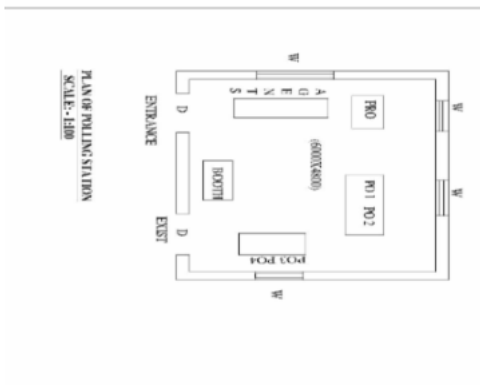

নির্বাচক নিবন্ধন আধিকারিকের স্বাক্ষর

Nazri Naksha

Google Map View

Polling Station Building Front View

Polling Station Front View

Cad View

Key MAP View

1	UCB1819291	নাম : রথীন্দ্র কর পিতার নাম: রবীন্দ্রনাথ কর বাড়ির নং : n0011 বয়স : 50 লিঙ্গ : পুরুষ	ফটো উপলব্ধ	2	UCB2203123	নাম : তরঙ্গিণী কর স্বামীর নাম: বীরেন্দ্রনাথ কর বাড়ির নং : n0012 বয়স : 74 লিঙ্গ : মহিলা	ফটো উপলব্ধ	3	UCB2220432	নাম : মুক্তেশ্বর কর পিতার নাম: দেবেন্দ্রনাথ কর বাড়ির নং : n0001 বয়স : 85 লিঙ্গ : পুরুষ	ফটো উপলব্ধ
4	UCB2202992	নাম : বীণাপানি কর স্বামীর নাম: মুক্তেশ্বর কর বাড়ির নং : n0001 বয়স : 75 লিঙ্গ : মহিলা	ফটো উপলব্ধ	5	UCB2220440	নাম : অনূপ কুমার কর পিতার নাম: মুক্তেশ্বর কর বাড়ির নং : n0001 বয়স : 50 লিঙ্গ : পুরুষ	ফটো উপলব্ধ	6	DNT1717412	নাম : উত্তম কুমার কর পিতার নাম: মুক্তেশ্বর কর বাড়ির নং : n0001 বয়স : 44 লিঙ্গ : পুরুষ	ফটো উপলব্ধ
7	DNT2694354	নাম : সুজাতা কর স্বামীর নাম: ইন্দ্রজিৎ কর বাড়ির নং : n0012 বয়স : 45 লিঙ্গ : মহিলা	ফটো উপলব্ধ	8	DNT2575447	নাম : তপস্বী কর পিতার নাম: বীরেন্দ্রনাথ কর বাড়ির নং : n0012 বয়স : 51 লিঙ্গ : মহিলা	ফটো উপলব্ধ	9	DNT1714161	নাম : অবন্তী কুমার মাল্লা পিতার নাম: সুনান্দ্রনাথ মাল্লা বাড়ির নং : n0012 বয়স : 63 লিঙ্গ : পুরুষ	ফটো উপলব্ধ
10	WB/31/210/015352	নাম : কৃষ্ণা কর স্বামীর নাম: চন্দন কুমার কর বাড়ির নং : n0024 বয়স : 53 লিঙ্গ : মহিলা	ফটো উপলব্ধ	11	UCB1474857	নাম : গৌরব কর পিতার নাম: চন্দন কুমার কর বাড়ির নং : n0024 বয়স : 34 লিঙ্গ : পুরুষ	ফটো উপলব্ধ	12	DNT1184167	নাম : স্বপ্না কর স্বামীর নাম: নন্দন কর বাড়ির নং : n0024 বয়স : 52 লিঙ্গ : মহিলা	ফটো উপলব্ধ
13	DNT2288843	নাম : মিতালী কর স্বামীর নাম: আশীষ কর বাড়ির নং : n0171 বয়স : 51 লিঙ্গ : মহিলা	ফটো উপলব্ধ	14	UCB2171221	নাম : তাপস কুমার কর পিতার নাম: অনন্ত কুমার কর বাড়ির নং : n0171 বয়স : 56 লিঙ্গ : পুরুষ	ফটো উপলব্ধ	15	DNT0006981	নাম : ইন্দ্রজিৎ কর পিতার নাম: বীরেন্দ্রনাথ কর বাড়ির নং : n0012 বয়স : 54 লিঙ্গ : পুরুষ	ফটো উপলব্ধ
16	WB/31/210/015151	নাম : পুষ্পরাণী কর স্বামীর নাম: রবীন্দ্রনাথ কর বাড়ির নং : n0011 বয়স : 79 লিঙ্গ : মহিলা	ফটো উপলব্ধ	17	DNT2694503	নাম : মনসা মাল্লা স্বামীর নাম: হৃষিকেশ মাল্লা বাড়ির নং : n0010 বয়স : 39 লিঙ্গ : মহিলা	ফটো উপলব্ধ	18	UCB1474808	নাম : দেবব্রত কর পিতার নাম: অরুণ কর বাড়ির নং : n0010 বয়স : 31 লিঙ্গ : পুরুষ	ফটো উপলব্ধ
19	WB/31/210/015554	নাম : পুতুল কর স্বামীর নাম: অরুণ কর বাড়ির নং : n0010 বয়স : 53 লিঙ্গ : মহিলা	ফটো উপলব্ধ	20	WB/31/210/015555	নাম : অরুণ কর পিতার নাম: বিধুভূষণ কর বাড়ির নং : n0010 বয়স : 58 লিঙ্গ : পুরুষ	ফটো উপলব্ধ	21	DNT1184092	নাম : মালতি কর স্বামীর নাম: নবকুমার কর বাড়ির নং : n0010 বয়স : 48 লিঙ্গ : মহিলা	ফটো উপলব্ধ
22	DNT1184365	নাম : নবকুমার কর পিতার নাম: বিধুভূষণ কর বাড়ির নং : n0010 বয়স : 53 লিঙ্গ : পুরুষ	ফটো উপলব্ধ	23	DNT2694057	নাম : সুব্রত কর পিতার নাম: দাশরথী কর বাড়ির নং : n0010 বয়স : 43 লিঙ্গ : পুরুষ	ফটো উপলব্ধ	24	UCB2038164	নাম : ছবিরানী কর স্বামীর নাম: দাশরথী কর বাড়ির নং : n0010 বয়স : 62 লিঙ্গ : মহিলা	ফটো উপলব্ধ
25	UCB2038172	নাম : দাশরথী কর পিতার নাম: বিধুভূষণ কর বাড়ির নং : n0010 বয়স : 65 লিঙ্গ : পুরুষ	ফটো উপলব্ধ	26	DNT2694032	নাম : অনূপ কর পিতার নাম: ফণিভূষণ কর বাড়ির নং : n0009 বয়স : 42 লিঙ্গ : পুরুষ	ফটো উপলব্ধ	27	DNT2694693	নাম : সোমা কর স্বামীর নাম: শংকর কর বাড়ির নং : n0009 বয়স : 39 লিঙ্গ : মহিলা	ফটো উপলব্ধ
28	DNT2694594	নাম : শংকর কর পিতার নাম: ফণিভূষণ কর বাড়ির নং : n0009 বয়স : 49 লিঙ্গ : পুরুষ	ফটো উপলব্ধ	29	UCB1474758	নাম : মামনী কর স্বামীর নাম: আশীষ কর বাড়ির নং : n0008 বয়স : 31 লিঙ্গ : মহিলা	ফটো উপলব্ধ	30	UCB2200764	নাম : আশীষ কর পিতার নাম: বিষ্ণুপদ কর বাড়ির নং : n0008 বয়স : 55 লিঙ্গ : পুরুষ	ফটো উপলব্ধ