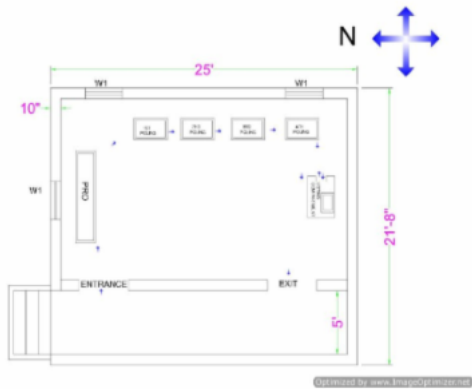

নির্বাচক নিবন্ধন আধিকারিকের স্বাক্ষর

Nazri Naksha

Google Map View

Polling Station Building Front View

Polling Station Front View

Cad View

Key MAP View

1	WB/31/210/333306	নাম : মনিবাবালা কলা স্বামীর নাম : শশধর কলা বাড়ির নং : n0049 বয়স : 79 লিঙ্গ : মহিলা	ফটো উপলব্ধ	2	WB/31/210/333298	নাম : শম্ভুরাম কলা পিতার নাম : শশধর কলা বাড়ির নং : n0049 বয়স : 63 লিঙ্গ : পুরুষ	ফটো উপলব্ধ	3	WB/31/210/333275	নাম : দুর্গামণী কলা স্বামীর নাম : শম্ভুরাম কলা বাড়ির নং : n0049 বয়স : 58 লিঙ্গ : মহিলা	ফটো উপলব্ধ
4	UCB1379619	নাম : পুর্নেন্দু কলা পিতার নাম : শশধর কলা বাড়ির নং : n0049 বয়স : 31 লিঙ্গ : পুরুষ	ফটো উপলব্ধ	5	UCB2146736	নাম : মহুয়া কলা স্বামীর নাম : পুর্নেন্দু কলা বাড়ির নং : এন0049 বয়স : 24 লিঙ্গ : মহিলা	ফটো উপলব্ধ	6	DNT1352475	নাম : ভরত জিৎ পিতার নাম : শশাংক জিৎ বাড়ির নং : n0075 বয়স : 47 লিঙ্গ : পুরুষ	ফটো উপলব্ধ
7	WB/31/210/333628	নাম : লক্ষ্মন জিৎ পিতার নাম : শশাংক জিৎ বাড়ির নং : n0076 বয়স : 51 লিঙ্গ : পুরুষ	ফটো উপলব্ধ	8	UCB1756816	নাম : বিশ্বনাথ জিৎ পিতার নাম : লক্ষ্মন জিৎ বাড়ির নং : এন0076 বয়স : 26 লিঙ্গ : পুরুষ	ফটো উপলব্ধ	9	UCB1885151	নাম : মিনু জিৎ পিতার নাম : অনন্ত জিৎ বাড়ির নং : N0074 বয়স : 53 লিঙ্গ : মহিলা	ফটো উপলব্ধ
10	UCB1981315	নাম : মণ্ডি জিৎ স্বামীর নাম : বিশ্বনাথ জিৎ বাড়ির নং : এন0076 বয়স : 24 লিঙ্গ : মহিলা	ফটো উপলব্ধ	11	UCB2277218	নাম : সুবোধ জিৎ পিতার নাম : অনন্ত জিৎ বাড়ির নং : n0074 বয়স : 61 লিঙ্গ : পুরুষ	ফটো উপলব্ধ	12	UCB1379627	নাম : গৌরী জিৎ(বর) স্বামীর নাম : সুবোধ জিৎ বাড়ির নং : n0074 বয়স : 38 লিঙ্গ : মহিলা	ফটো উপলব্ধ
13	DNT2724680	নাম : গৌরাস্ত জিৎ পিতার নাম : শশাংক জিৎ বাড়ির নং : n0074 বয়স : 40 লিঙ্গ : পুরুষ	ফটো উপলব্ধ	14	UCB1486067	নাম : মন্দাকিনী বারিক (জিৎ) স্বামীর নাম : গৌরাস্ত জিৎ বাড়ির নং : n0074 বয়স : 38 লিঙ্গ : মহিলা	ফটো উপলব্ধ	15	DNT2480796	নাম : মামনি জিৎ স্বামীর নাম : ভরত জিৎ বাড়ির নং : n0075 বয়স : 41 লিঙ্গ : মহিলা	ফটো উপলব্ধ
16	DNT1353036	নাম : হাঁসিরাণী জিৎ স্বামীর নাম : লক্ষ্মণ জিৎ বাড়ির নং : n0076 বয়স : 47 লিঙ্গ : মহিলা	ফটো উপলব্ধ	17	WB/31/210/333729	নাম : মঞ্জুলা জিৎ স্বামীর নাম : শশাংক জিৎ বাড়ির নং : n0075 বয়স : 75 লিঙ্গ : মহিলা	ফটো উপলব্ধ	18	UCB1558915	নাম : প্রতাপ দলাই পিতার নাম : সুনীল দলাই বাড়ির নং : n0077 বয়স : 29 লিঙ্গ : পুরুষ	ফটো উপলব্ধ
19	UCB2356749	নাম : নির্মল দলাই পিতার নাম : জ্ঞানেন্দ্র দলাই বাড়ির নং : n0068 বয়স : 60 লিঙ্গ : পুরুষ	ফটো উপলব্ধ	20	UCB2355543	নাম : মঞ্জু দলাই স্বামীর নাম : নির্মল দলাই বাড়ির নং : এন০০৬৮ বয়স : 53 লিঙ্গ : মহিলা	ফটো উপলব্ধ	21	UCB1141654	নাম : কৃষ্ণেন্দ্র দলাই পিতার নাম : নির্মল দলাই বাড়ির নং : n0068 বয়স : 35 লিঙ্গ : পুরুষ	ফটো উপলব্ধ
22	WB/31/210/333256	নাম : প্রফুল্ল দলাই স্বামীর নাম : অমল্ল দলাই বাড়ির নং : n0069 বয়স : 87 লিঙ্গ : মহিলা	ফটো উপলব্ধ	23	DNT1352517	নাম : পরিতোষ দলাই পিতার নাম : অমল্ল দলাই বাড়ির নং : n0069 বয়স : 49 লিঙ্গ : পুরুষ	ফটো উপলব্ধ	24	DNT2603488	নাম : শাস্তী দলাই স্বামীর নাম : পরিতোষ দলাই বাড়ির নং : n0069 বয়স : 42 লিঙ্গ : মহিলা	ফটো উপলব্ধ
25	WB/31/210/333236	নাম : বিকাশ দলাই পিতার নাম : অশ্বিনী দলাই বাড়ির নং : n0070 বয়স : 61 লিঙ্গ : পুরুষ	ফটো উপলব্ধ	26	WB/31/210/333744	নাম : খুকুমনি দলাই স্বামীর নাম : বিকাশ দলাই বাড়ির নং : n0070 বয়স : 55 লিঙ্গ : মহিলা	ফটো উপলব্ধ	27	WB/31/210/333372	নাম : সুকুমার দলাই পিতার নাম : সতীশ দলাই বাড়ির নং : n0071 বয়স : 66 লিঙ্গ : পুরুষ	ফটো উপলব্ধ
28	WB/31/210/333597	নাম : সন্ধ্যা দলাই স্বামীর নাম : সুকুমার দলাই বাড়ির নং : n0071 বয়স : 61 লিঙ্গ : মহিলা	ফটো উপলব্ধ	29	DNT2480812	নাম : প্রবীর দলাই পিতার নাম : সুকুমার দলাই বাড়ির নং : n0071 বয়স : 41 লিঙ্গ : পুরুষ	ফটো উপলব্ধ	30	UCB1275411	নাম : আল্পনা দলাই স্বামীর নাম : প্রবীর দলাই বাড়ির নং : n0071 বয়স : 36 লিঙ্গ : মহিলা	ফটো উপলব্ধ