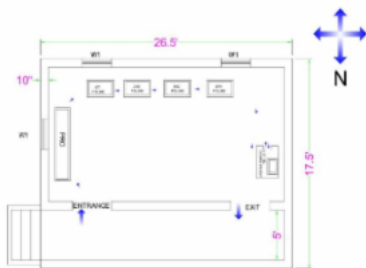

নির্বাচক নিবন্ধন আধিকারিকের স্বাক্ষর

Nazri Naksha

Google Map View

Polling Station Building Front View

Polling Station Front View

Cad View

Key MAP View

1	UCB1723600	নাম : সেক রফিদ উদ্দিন পিতার নাম: সেক জব্বার উদ্দিন বাড়ির নং : n0033 বয়স : 29 লিঙ্গ : পুরুষ	ফটো উপলব্ধ	2	UCB1723634	নাম : সেক সাকার উদ্দিন পিতার নাম: সেক পাঞ্জাব উদ্দিন বাড়ির নং : n0035 বয়স : 28 লিঙ্গ : পুরুষ	ফটো উপলব্ধ	3	UCB1379916	নাম : সেক আজহার উদ্দিন পিতার নাম: সেক সামসুদ্দিন বাড়ির নং : n0021 বয়স : 32 লিঙ্গ : পুরুষ	ফটো উপলব্ধ
4	WB/31/210/336420	নাম : আনোয়া বিবি স্বামীর নাম: সামসুদ্দিন সেখ বাড়ির নং : n0021 বয়স : 65 লিঙ্গ : মহিলা	ফটো উপলব্ধ	5	UCB1735554	নাম : জাহেদুল আলি খাঁন পিতার নাম: জামসেদ আলি খাঁন বাড়ির নং : n0026 বয়স : 27 লিঙ্গ : পুরুষ	ফটো উপলব্ধ	6	WB/31/210/336515	নাম : ফতেমা বিবি স্বামীর নাম: ইদ্রিশ সেখ বাড়ির নং : n0031 বয়স : 78 লিঙ্গ : মহিলা	ফটো উপলব্ধ
7	UCB1559053	নাম : সফিজুল উদ্দিন পিতার নাম: লতিফ উদ্দিন বাড়ির নং : n0019 বয়স : 29 লিঙ্গ : পুরুষ	ফটো উপলব্ধ	8	UCB1559137	নাম : রাহেনা বিবি স্বামীর নাম: জাহের উদ্দিন বাড়ির নং : n0021 বয়স : 34 লিঙ্গ : মহিলা	ফটো উপলব্ধ	9	UCB1379973	নাম : সেক ইমরান উদ্দিন পিতার নাম: সেক ইয়াসিন উদ্দিন বাড়ির নং : n0032 বয়স : 31 লিঙ্গ : পুরুষ	ফটো উপলব্ধ
10	WB/31/210/336503	নাম : সেক সাবুদ্দিন পিতার নাম: সেক বদিরুদ্দিন বাড়ির নং : n0030 বয়স : 88 লিঙ্গ : পুরুষ	ফটো উপলব্ধ	11	WB/31/210/336516	নাম : খালেকুন বিবি স্বামীর নাম: সাবুদ্দিন সেখ বাড়ির নং : n0030 বয়স : 78 লিঙ্গ : মহিলা	ফটো উপলব্ধ	12	WB/31/210/336513	নাম : জানুদ্দিন সেখ পিতার নাম: সাবুদ্দিন সেখ বাড়ির নং : n0030 বয়স : 56 লিঙ্গ : পুরুষ	ফটো উপলব্ধ
13	DNT1659804	নাম : সাহাজাদি বিবি স্বামীর নাম: জানুদ্দিন বাড়ির নং : n0030 বয়স : 45 লিঙ্গ : মহিলা	ফটো উপলব্ধ	14	WB/31/210/336838	নাম : সেক ইয়াসিন উদ্দিন পিতার নাম: সেক সমীরুদ্দিন বাড়ির নং : n0032 বয়স : 60 লিঙ্গ : পুরুষ	ফটো উপলব্ধ	15	UCB1379965	নাম : শাহাজাদি বিবি স্বামীর নাম: সেক ইয়াসিন উদ্দিন বাড়ির নং : n0032 বয়স : 41 লিঙ্গ : মহিলা	ফটো উপলব্ধ
16	WB/31/210/336837	নাম : হোসনারা বিবি স্বামীর নাম: ইয়াসিন সেখ বাড়ির নং : n0032 বয়স : 54 লিঙ্গ : মহিলা	ফটো উপলব্ধ	17	UCB1141761	নাম : সেক জব্বার উদ্দিন পিতার নাম: সমীরুদ্দিন বাড়ির নং : n0033 বয়স : 55 লিঙ্গ : পুরুষ	ফটো উপলব্ধ	18	UCB1275601	নাম : সেক রসিদ উদ্দিন পিতার নাম: সেক জব্বার উদ্দিন বাড়ির নং : n0033 বয়স : 32 লিঙ্গ : পুরুষ	ফটো উপলব্ধ
19	WB/31/210/336766	নাম : সুবেরা বিবি স্বামীর নাম: জাব্বারুদ্দিন সেখ বাড়ির নং : n0033 বয়স : 54 লিঙ্গ : মহিলা	ফটো উপলব্ধ	20	DNT2480903	নাম : সাফিনা খাতুন বিবি স্বামীর নাম: সেক জালিনুশ উদ্দিন বাড়ির নং : n0033 বয়স : 42 লিঙ্গ : মহিলা	ফটো উপলব্ধ	21	DNT2724755	নাম : সেক পাঞ্জাব উদ্দিন পিতার নাম: সেক রহমান উদ্দিন বাড়ির নং : n0035 বয়স : 75 লিঙ্গ : পুরুষ	ফটো উপলব্ধ
22	DNT2724748	নাম : শ্যামসুন নিহার বিবি স্বামীর নাম: সেক পাঞ্জাব উদ্দিন বাড়ির নং : n0035 বয়স : 67 লিঙ্গ : মহিলা	ফটো উপলব্ধ	23	UCB1275627	নাম : সেক আবদুল কাদের পিতার নাম: সেক পাঞ্জাব উদ্দিন বাড়ির নং : n0035 বয়স : 32 লিঙ্গ : পুরুষ	ফটো উপলব্ধ	24	WB/31/210/294448	নাম : আলেমা বিবি স্বামীর নাম: ফিরোজউদ্দিন সেক বাড়ির নং : n0035 বয়স : 57 লিঙ্গ : মহিলা	ফটো উপলব্ধ
25	UCB1200732	নাম : ইস্রাফিল উদ্দিন পিতার নাম: ফিরোজ উদ্দিন বাড়ির নং : n0035 বয়স : 54 লিঙ্গ : পুরুষ	ফটো উপলব্ধ	26	UCB1200740	নাম : খাদিজা বিবি স্বামীর নাম: ইস্রাফিল উদ্দিন বাড়ির নং : n0035 বয়স : 50 লিঙ্গ : মহিলা	ফটো উপলব্ধ	27	DNT1661479	নাম : সেক ইসলামউদ্দিন পিতার নাম: ফিরোজউদ্দিন বাড়ির নং : n0035 বয়স : 44 লিঙ্গ : পুরুষ	ফটো উপলব্ধ
28	UCB1200757	নাম : সামিউন বিবি স্বামীর নাম: সেক ইসলাম উদ্দিন বাড়ির নং : n0035 বয়স : 37 লিঙ্গ : মহিলা	ফটো উপলব্ধ	29	UCB1379940	নাম : মিনারা বিবি স্বামীর নাম: সেক আব্দুল কাদের উদ্দিন বাড়ির নং : n0035 বয়স : 36 লিঙ্গ : মহিলা	ফটো উপলব্ধ	30	DNT2268654	নাম : জাহের উদ্দিন পিতার নাম: সেক সামসুদ্দিন বাড়ির নং : n0021 বয়স : 43 লিঙ্গ : পুরুষ	ফটো উপলব্ধ