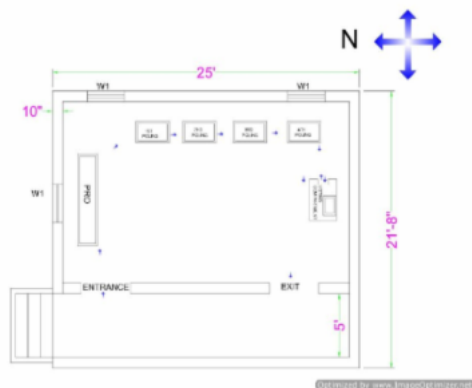

নির্বাচক নিবন্ধন আধিকারিকের স্বাক্ষর

Nazri Naksha

Google Map View

Polling Station Building Front View

Polling Station Front View

Cad View

Key MAP View

1 নাম : সেকদেলাবর পিতার নাম: শওকত সেক বাড়ির নং : n0019 বয়স : 60 লিঙ্গ : পুরুষ	UCB1825819 ফটো উপলব্ধ	2 নাম : পরি বিবি স্বামীর নাম: দেলাবর সাহা বাড়ির নং : n0019 বয়স : 54 লিঙ্গ : মহিলা	UCB1822303 ফটো উপলব্ধ	3 নাম : এসবউদ্দিন সাহা পিতার নাম: সেলাবত সাহা বাড়ির নং : n0023 বয়স : 47 লিঙ্গ : পুরুষ	DNT2136281 ফটো উপলব্ধ
4 নাম : ইস্তাজ খা পিতার নাম: মিহির খাঁ বাড়ির নং : n0112 বয়স : 62 লিঙ্গ : পুরুষ	UCB1201748 ফটো উপলব্ধ	5 নাম : সেরিনা বিবি স্বামীর নাম: ইনতাজ খাঁ বাড়ির নং : n0113 বয়স : 44 লিঙ্গ : মহিলা	UCB1201755 ফটো উপলব্ধ	6 নাম : হাবিব সাহা পিতার নাম: সাহাজাদ সাহা বাড়ির নং : n0009 বয়স : 33 লিঙ্গ : পুরুষ	UCB1381375 ফটো উপলব্ধ
7 নাম : রমজান সাহা পিতার নাম: সাহাজাদ সাহা বাড়ির নং : n0009 বয়স : 31 লিঙ্গ : পুরুষ	UCB1381383 ফটো উপলব্ধ	8 নাম : সাহা পিজুর পিতার নাম: জইরুদ্দিন সাহা বাড়ির নং : n0010 বয়স : 60 লিঙ্গ : পুরুষ	WB/31/210/279182 ফটো উপলব্ধ	9 নাম : মনুয়ারা বিবি স্বামীর নাম: পিজুর সাহা বাড়ির নং : n0010 বয়স : 53 লিঙ্গ : মহিলা	WB/31/210/279176 ফটো উপলব্ধ
10 নাম : সেকবাসেদ পিতার নাম: সেক ওসমান বাড়ির নং : n0016 বয়স : 67 লিঙ্গ : পুরুষ	UCB1819622 ফটো উপলব্ধ	11 নাম : জায়েদা বিবি স্বামীর নাম: সেক বাসেদ বাড়ির নং : n0016 বয়স : 56 লিঙ্গ : মহিলা	UCB1813369 ফটো উপলব্ধ	12 নাম : সহিমা বিবি স্বামীর নাম: সেক মস্কুদ্দিন বাড়ির নং : n0016 বয়স : 41 লিঙ্গ : মহিলা	UCB1047992 ফটো উপলব্ধ
13 নাম : সেক মস্কুদ্দিন পিতার নাম: সেক বাসেদ বাড়ির নং : n0016 বয়স : 40 লিঙ্গ : পুরুষ	DNT2452068 ফটো উপলব্ধ	14 নাম : সাহা সাবুদ্দিন পিতার নাম: মানরুদ্দিন সাহা বাড়ির নং : n0017 বয়স : 65 লিঙ্গ : পুরুষ	WB/31/210/279347 ফটো উপলব্ধ	15 নাম : মনতাজ সাহা পিতার নাম: মনসুর সাহা বাড়ির নং : n0007 বয়স : 51 লিঙ্গ : মহিলা	DNT1337328 ফটো উপলব্ধ
16 নাম : মমতা বিবি স্বামীর নাম: মনতাজ সাহা বাড়ির নং : n0007 বয়স : 49 লিঙ্গ : মহিলা	DNT1335496 ফটো উপলব্ধ	17 নাম : সেক জয়নাল পিতার নাম: সেক নুর মহম্মদ বাড়ির নং : n0007 বয়স : 50 লিঙ্গ : পুরুষ	DNT2450500 ফটো উপলব্ধ	18 নাম : সাহেরা বিবি স্বামীর নাম: সেক জয়নাল বাড়ির নং : n0007 বয়স : 46 লিঙ্গ : মহিলা	DNT2263663 ফটো উপলব্ধ
19 নাম : মিঠুন রানা পিতার নাম: শঙ্কর রানা বাড়ির নং : n0007 বয়স : 32 লিঙ্গ : পুরুষ	UCB1277268 ফটো উপলব্ধ	20 নাম : টুন বিবি স্বামীর নাম: বাবুরালি সাহা বাড়ির নং : n0008 বয়স : 66 লিঙ্গ : মহিলা	UCB2388213 ফটো উপলব্ধ	21 নাম : আবদুল খালেক সাহা পিতার নাম: বাবুরালি সাহা বাড়ির নং : n0008 বয়স : 50 লিঙ্গ : পুরুষ	DNT1336833 ফটো উপলব্ধ
22 নাম : রহিমা বিবি স্বামীর নাম: আব্দুল খালেক সাহা বাড়ির নং : n0008 বয়স : 44 লিঙ্গ : মহিলা	DNT2450484 ফটো উপলব্ধ	23 নাম : মোরজিনা বিবি স্বামীর নাম: মঞ্জিল বাড়ির নং : n0008 বয়স : 44 লিঙ্গ : মহিলা	DNT2450492 ফটো উপলব্ধ	24 নাম : মেনা বিবি স্বামীর নাম: সাহাজাদ সাহা বাড়ির নং : n0009 বয়স : 56 লিঙ্গ : মহিলা	WB/31/210/279082 ফটো উপলব্ধ
25 নাম : সেক আমজেদ পিতার নাম: সেক ইসমাইল বাড়ির নং : n0012 বয়স : 78 লিঙ্গ : পুরুষ	WB/31/210/279242 ফটো উপলব্ধ	26 নাম : সেক মুরসেদ পিতার নাম: সেক বাসেদ বাড়ির নং : n0009 বয়স : 47 লিঙ্গ : পুরুষ	UCB1560374 ফটো উপলব্ধ	27 নাম : সেক রফিত পিতার নাম: সেক দেলাবর বাড়ির নং : n0019 বয়স : 32 লিঙ্গ : পুরুষ	UCB1277151 ফটো উপলব্ধ
28 নাম : সেক সাদ্দাম পিতার নাম: সেক দেলাবর বাড়ির নং : n0019 বয়স : 35 লিঙ্গ : পুরুষ	UCB1142843 ফটো উপলব্ধ	29 নাম : সানারা বিবি স্বামীর নাম: হসিবুল সাহা বাড়ির নং : n0005 বয়স : 29 লিঙ্গ : মহিলা	UCB1560523 ফটো উপলব্ধ	30 নাম : দুলি বিবি স্বামীর নাম: মনসুর সাহা বাড়ির নং : n0007 বয়স : 68 লিঙ্গ : মহিলা	WB/31/210/279904 ফটো উপলব্ধ