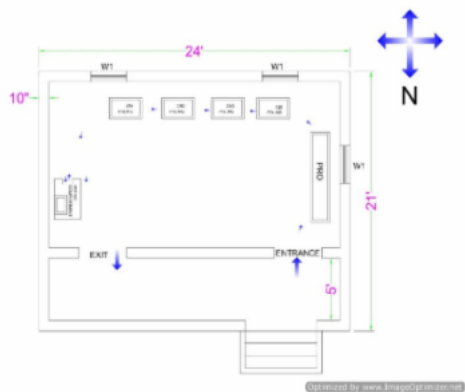

নির্বাচক নিবন্ধন আধিকারিকের স্বাক্ষর

Nazri Naksha

Google Map View

Polling Station Building Front View

Polling Station Front View

Cad View

Key MAP View

|  |                  |            |   |                  |            |  |                  |            |
|--|------------------|------------|---|------------------|------------|--|------------------|------------|
| 1<br>নাম : শ্রীমন্ত গিরি<br>পিতার নাম: রুদ্রনারায়ণ গিরি<br>বাড়ির নং : n0132<br>বয়স : 56 লিঙ্গ : পুরুষ | WB/31/210/282819 | ফটো উপলব্ধ | 2<br>নাম : মল্লিকা গিরি<br>স্বামীর নাম: শ্রীমন্ত গিরি<br>বাড়ির নং : n0132<br>বয়স : 53 লিঙ্গ : মহিলা     | WB/31/210/282308 | ফটো উপলব্ধ | 3<br>নাম : রাজশ্রী গিরি (জানা)<br>স্বামীর নাম: আশীষ জানা<br>বাড়ির নং : n0132<br>বয়স : 35 লিঙ্গ : মহিলা | UCB1277680       | ফটো উপলব্ধ |
| 4<br>নাম : ছবিরানী গিরি<br>স্বামীর নাম: পুলিন গিরি<br>বাড়ির নং : n0136<br>বয়স : 85 লিঙ্গ : মহিলা       | WB/31/210/282612 | ফটো উপলব্ধ | 5<br>নাম : রবীন্দ্রনাথ গিরি<br>পিতার নাম: পুলিন গিরি<br>বাড়ির নং : n0136<br>বয়স : 60 লিঙ্গ : পুরুষ      | UCB2189363       | ফটো উপলব্ধ | 6<br>নাম : হরিপদ গিরি<br>পিতার নাম: পুলিন গিরি<br>বাড়ির নং : n0136<br>বয়স : 56 লিঙ্গ : পুরুষ           | WB/31/210/282136 | ফটো উপলব্ধ |
| 7<br>নাম : খুকুমনি গিরি<br>স্বামীর নাম: হরিপদ গিরি<br>বাড়ির নং : n0136<br>বয়স : 40 লিঙ্গ : মহিলা       | DNT2777308       | ফটো উপলব্ধ | 8<br>নাম : সন্ধ্যারানী গিরি<br>স্বামীর নাম: কানাইলাল গিরি<br>বাড়ির নং : n0136<br>বয়স : 60 লিঙ্গ : মহিলা | WB/31/210/282616 | ফটো উপলব্ধ | 9<br>নাম : অরুণ গিরি<br>পিতার নাম: কানাইলাল গিরি<br>বাড়ির নং : n0136<br>বয়স : 38 লিঙ্গ : পুরুষ         | DNT2777316       | ফটো উপলব্ধ |
| 10<br>নাম : সুনীল গিরি<br>পিতার নাম: বসন্ত গিরি<br>বাড়ির নং : n0138<br>বয়স : 73 লিঙ্গ : পুরুষ          | WB/31/210/282012 | ফটো উপলব্ধ | 11<br>নাম : উর্মিলা গিরি<br>স্বামীর নাম: সুনীল গিরি<br>বাড়ির নং : n0138<br>বয়স : 65 লিঙ্গ : মহিলা       | WB/31/210/282611 | ফটো উপলব্ধ | 12<br>নাম : মনিমালা গিরি<br>স্বামীর নাম: নন্দদুলাল গিরি<br>বাড়ির নং : n0138<br>বয়স : 34 লিঙ্গ : মহিলা  | UCB1277698       | ফটো উপলব্ধ |
| 13<br>নাম : আনন্দবিকাশ গিরি<br>পিতার নাম: সুনীলবরন গিরি<br>বাড়ির নং : n0138<br>বয়স : 39 লিঙ্গ : পুরুষ  | DNT2777324       | ফটো উপলব্ধ | 14<br>নাম : বিধান গিরি<br>পিতার নাম: অচিন্ত্য গিরি<br>বাড়ির নং : n0139<br>বয়স : 70 লিঙ্গ : পুরুষ        | WB/31/210/282497 | ফটো উপলব্ধ | 15<br>নাম : ছবিরানী গিরি<br>স্বামীর নাম: বিধান গিরি<br>বাড়ির নং : n0139<br>বয়স : 62 লিঙ্গ : মহিলা      | WB/31/210/282675 | ফটো উপলব্ধ |
| 16<br>নাম : দুলাল গিরি<br>পিতার নাম: বিধান গিরি<br>বাড়ির নং : n0139<br>বয়স : 49 লিঙ্গ : পুরুষ          | DNT1653948       | ফটো উপলব্ধ | 17<br>নাম : আরতী গিরি<br>স্বামীর নাম: দুলাল গিরি<br>বাড়ির নং : n0139<br>বয়স : 44 লিঙ্গ : মহিলা          | DNT2453579       | ফটো উপলব্ধ | 18<br>নাম : দীপক গিরি<br>পিতার নাম: বিধান গিরি<br>বাড়ির নং : n0139<br>বয়স : 45 লিঙ্গ : পুরুষ           | DNT2453587       | ফটো উপলব্ধ |
| 19<br>নাম : কালিপদ গিরি<br>পিতার নাম: বিধান গিরি<br>বাড়ির নং : n0139<br>বয়স : 41 লিঙ্গ : পুরুষ         | DNT2730596       | ফটো উপলব্ধ | 20<br>নাম : চিন্ময় গিরি<br>পিতার নাম: সত্যব্রত গিরি<br>বাড়ির নং : n0140<br>বয়স : 36 লিঙ্গ : পুরুষ      | UCB0988121       | ফটো উপলব্ধ | 21<br>নাম : শতদল গিরি<br>স্বামীর নাম: সুকুমার গিরি<br>বাড়ির নং : n0141<br>বয়স : 79 লিঙ্গ : মহিলা       | WB/31/210/282674 | ফটো উপলব্ধ |
| 22<br>নাম : দিলীপ গিরি<br>পিতার নাম: সুকুমার গিরি<br>বাড়ির নং : n0141<br>বয়স : 44 লিঙ্গ : পুরুষ        | DNT2777290       | ফটো উপলব্ধ | 23<br>নাম : উষা গিরি<br>স্বামীর নাম: দিলীপ গিরি<br>বাড়ির নং : n0141<br>বয়স : 40 লিঙ্গ : মহিলা           | UCB1048917       | ফটো উপলব্ধ | 24<br>নাম : পঞ্চানন গিরি<br>পিতার নাম: গোরাচাঁদ গিরি<br>বাড়ির নং : n0142<br>বয়স : 76 লিঙ্গ : পুরুষ     | WB/31/210/282553 | ফটো উপলব্ধ |
| 25<br>নাম : আরতি গিরি<br>স্বামীর নাম: পঞ্চানন গিরি<br>বাড়ির নং : n0142<br>বয়স : 65 লিঙ্গ : মহিলা       | UCB2282036       | ফটো উপলব্ধ | 26<br>নাম : শুভময় গিরি<br>পিতার নাম: পঞ্চানন গিরি<br>বাড়ির নং : n0142<br>বয়স : 40 লিঙ্গ : পুরুষ        | DNT2719557       | ফটো উপলব্ধ | 27<br>নাম : সোমা গিরি<br>স্বামীর নাম: শুভময় গিরি<br>বাড়ির নং : n0142<br>বয়স : 30 লিঙ্গ : মহিলা        | UCB1487677       | ফটো উপলব্ধ |
| 28<br>নাম : শ্রীমন্ত গিরি<br>পিতার নাম: পশুপতি গিরি<br>বাড়ির নং : n0111<br>বয়স : 53 লিঙ্গ : পুরুষ      | DNT1337674       | ফটো উপলব্ধ | 29<br>নাম : অঞ্জলী গিরি<br>স্বামীর নাম: শ্রীমন্ত গিরি<br>বাড়ির নং : n0111<br>বয়স : 45 লিঙ্গ : মহিলা     | DNT2453637       | ফটো উপলব্ধ | 30<br>নাম : বাসন্তী গিরি<br>স্বামীর নাম: শ্রীকান্ত গিরি<br>বাড়ির নং : n0111<br>বয়স : 38 লিঙ্গ : মহিলা  | UCB0988105       | ফটো উপলব্ধ |