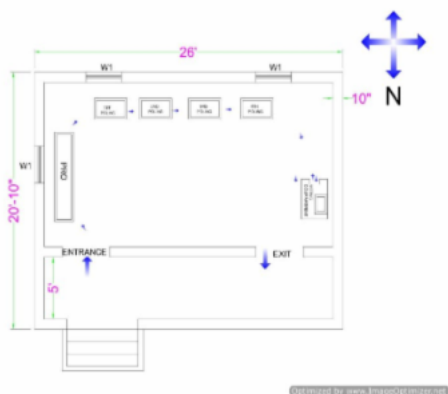

নির্বাচক নিবন্ধন আধিকারিকের স্বাক্ষর

Nazri Naksha

Google Map View

Polling Station Building Front View

Polling Station Front View

Cad View

Key MAP View

1 নাম : শ্রীনিবাস কামিলা পিতার নাম: পিতাম্বর কামিলা বাড়ির নং : n0002 বয়স : 61 লিঙ্গ : পুরুষ	WB/31/210/285361	ফটো উপলব্ধ	2 নাম : আরতি কামিলা স্বামীর নাম: শ্রীনিবাস কামিলা বাড়ির নং : n0002 বয়স : 57 লিঙ্গ : মহিলা	WB/31/210/285290	ফটো উপলব্ধ	3 নাম : প্রদীপ কামিলা পিতার নাম: শ্রীনিবাস কামিলা বাড়ির নং : n0002 বয়স : 36 লিঙ্গ : পুরুষ	UCB1278472	ফটো উপলব্ধ
4 নাম : চন্দন কামিলা পিতার নাম: শ্রীনিবাস কামিলা বাড়ির নং : n0002 বয়স : 31 লিঙ্গ : পুরুষ	UCB1382688	ফটো উপলব্ধ	5 নাম : শ্রীপতি কামিলা পিতার নাম: পিতাম্বর কামিলা বাড়ির নং : n0003 বয়স : 65 লিঙ্গ : পুরুষ	WB/31/210/285309	ফটো উপলব্ধ	6 নাম : গৌরী কামিলা স্বামীর নাম: শ্রীপতি কামিলা বাড়ির নং : n0003 বয়স : 58 লিঙ্গ : মহিলা	WB/31/210/285218	ফটো উপলব্ধ
7 নাম : ঝাড়েপুর কামিলা পিতার নাম: শ্রীপতি কামিলা বাড়ির নং : n0003 বয়স : 45 লিঙ্গ : পুরুষ	DNT2454262	ফটো উপলব্ধ	8 নাম : পুষ্পিতা কামিলা স্বামীর নাম: শঙ্কর কামিলা বাড়ির নং : n0020 বয়স : 49 লিঙ্গ : মহিলা	DNT1334176	ফটো উপলব্ধ	#2 9 নাম : জয়রানী কামিলা স্বামীর নাম: প্রদীপ কামিলা বাড়ির নং : n0034 বয়স : 60 লিঙ্গ : মহিলা	DNT0562348	ফটো উপলব্ধ
10 নাম : সচ্চিদানন্দ কামিলা পিতার নাম: রামদুলাল কামিলা বাড়ির নং : n0036 বয়স : 76 লিঙ্গ : পুরুষ	DNT2454288	ফটো উপলব্ধ	11 নাম : শ্রীমতি সন্ধ্যারানী কামিলা স্বামীর নাম: সচ্চিদানন্দ কামিলা বাড়ির নং : n0036 বয়স : 67 লিঙ্গ : মহিলা	DNT2454296	ফটো উপলব্ধ	12 নাম : সৌমেন কামিলা পিতার নাম: সচ্চিদানন্দ কামিলা বাড়ির নং : n0036 বয়স : 45 লিঙ্গ : পুরুষ	DNT1656024	ফটো উপলব্ধ
13 নাম : অরুণ কামিলা পিতার নাম: অশোক কামিলা বাড়ির নং : n0037 বয়স : 45 লিঙ্গ : পুরুষ	DNT2454247	ফটো উপলব্ধ	14 নাম : ছবি কামিলা স্বামীর নাম: অরুণ কামিলা বাড়ির নং : n0037 বয়স : 37 লিঙ্গ : মহিলা	UCB1382704	ফটো উপলব্ধ	15 নাম : বরুণ কামিলা পিতার নাম: অশোক কামিলা বাড়ির নং : n0037 বয়স : 37 লিঙ্গ : পুরুষ	UCB1143486	ফটো উপলব্ধ
16 নাম : বাসুদেব কামিলা পিতার নাম: শ্রীপতি কামিলা বাড়ির নং : n0003 বয়স : 29 লিঙ্গ : পুরুষ	UCB1561539	ফটো উপলব্ধ	17 নাম : রবিশংকর কামিলা পিতার নাম: শ্রীনিবাস কামিলা বাড়ির নং : এন0002 বয়স : 26 লিঙ্গ : পুরুষ	UCB1758291	ফটো উপলব্ধ	18 নাম : শ্রীবিষ্ণু কামিল পিতার নাম: শ্রীনিবাস কামিলা বাড়ির নং : এন0002 বয়স : 28 লিঙ্গ : পুরুষ	UCB1758309	ফটো উপলব্ধ
19 নাম : দীপালি কামিলা স্বামীর নাম: প্রদীপ কামিলা বাড়ির নং : 130 বয়স : 30 লিঙ্গ : মহিলা	UCB2021707	ফটো উপলব্ধ	20 নাম : কৃষ্ণা কামিলা স্বামীর নাম: শ্রীবিষ্ণু কামিলা বাড়ির নং : 130 বয়স : 24 লিঙ্গ : মহিলা	UCB2021723	ফটো উপলব্ধ	21 নাম : কৃষ্ণা কামিলা পিতার নাম: অরুণ কামিলা বাড়ির নং : এন0037 বয়স : 23 লিঙ্গ : পুরুষ	UCB2117208	ফটো উপলব্ধ
22 নাম : যীশু কামিলা পিতার নাম: শংকর কামিলা বাড়ির নং : এন0020 বয়স : 25 লিঙ্গ : পুরুষ	UCB2141745	ফটো উপলব্ধ	23 নাম : শঙ্কর কামিলা পিতার নাম: শ্রীহরি কামিলা বাড়ির নং : n0020 বয়স : 48 লিঙ্গ : পুরুষ	DNT1334184	ফটো উপলব্ধ	24 নাম : পুতুল দাস খাটুয়া স্বামীর নাম: গোপাল খাটুয়া বাড়ির নং : এন0029 বয়স : 26 লিঙ্গ : মহিলা	UCB1971282	ফটো উপলব্ধ
25 নাম : গোপাল খাটুয়া পিতার নাম: হরিপদ খাটুয়া বাড়ির নং : n0027 বয়স : 45 লিঙ্গ : পুরুষ	UCB1561521	ফটো উপলব্ধ	26 নাম : গীতা খাটুয়া স্বামীর নাম: হরিপদ খাটুয়া বাড়ির নং : n0027 বয়স : 73 লিঙ্গ : মহিলা	WB/31/210/285510	ফটো উপলব্ধ	27 নাম : খোকন খাটুয়া পিতার নাম: হরিপদ খাটুয়া বাড়ির নং : n0027 বয়স : 38 লিঙ্গ : পুরুষ	DNT2777506	ফটো উপলব্ধ
28 নাম : গৌরী খাটুয়া পিতার নাম: খোকন খাটুয়া বাড়ির নং : n0027 বয়স : 32 লিঙ্গ : মহিলা	UCB1278522	ফটো উপলব্ধ	29 নাম : স্বপন দাস পিতার নাম: শ্রীনিবাস দাস বাড়ির নং : n0033 বয়স : 44 লিঙ্গ : পুরুষ	DNT2139640	ফটো উপলব্ধ	30 নাম : খুকুমণী দাস স্বামীর নাম: স্বপন দাস বাড়ির নং : n0033 বয়স : 37 লিঙ্গ : মহিলা	UCB1049485	ফটো উপলব্ধ