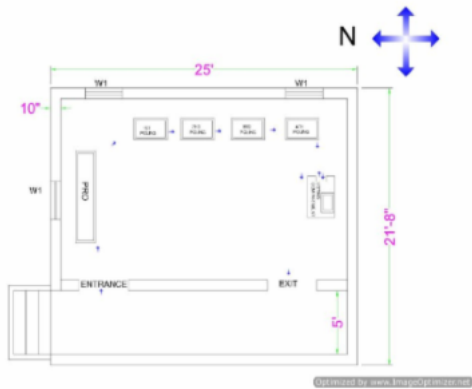

নির্বাচক নিবন্ধন আধিকারিকের স্বাক্ষর

Nazri Naksha

Google Map View

Polling Station Building Front View

Polling Station Front View

Cad View

Key MAP View

1 নাম : প্রবীর মাইতি পিতার নাম: পঞ্চানন মাইতি বাড়ির নং : n0044 বয়স : 58 লিঙ্গ : পুরুষ	WB/31/210/288622	ফটো উপলব্ধ	2 নাম : মনী মাইতি স্বামীর নাম: প্রবীর মাইতি বাড়ির নং : n0044 বয়স : 48 লিঙ্গ : মহিলা	DNT1333525	ফটো উপলব্ধ	3 নাম : অনিমা প্রধান (মাইতি) স্বামীর নাম: প্রসেনজিৎ মাইতি বাড়ির নং : n0044 বয়স : 30 লিঙ্গ : মহিলা	UCB1481118	ফটো উপলব্ধ
4 নাম : প্রনব মাইতি পিতার নাম: পঞ্চানন মাইতি বাড়ির নং : n0044 বয়স : 55 লিঙ্গ : পুরুষ	UCB1921139	ফটো উপলব্ধ	5 নাম : আরতি মাইতি স্বামীর নাম: প্রভাত মাইতি বাড়ির নং : n0044 বয়স : 54 লিঙ্গ : মহিলা	UCB1921089	ফটো উপলব্ধ	6 নাম : প্রসেনজিৎ মাইতি পিতার নাম: প্রভাত মাইতি বাড়ির নং : n0044 বয়স : 38 লিঙ্গ : পুরুষ	DNT2599256	ফটো উপলব্ধ
7 নাম : অনিমেষ মাইতি পিতার নাম: প্রবীর মাইতি বাড়ির নং : এন0044 বয়স : 23 লিঙ্গ : পুরুষ	UCB2019792	ফটো উপলব্ধ	8 নাম : মুক্তা মাইতি স্বামীর নাম: প্রনব মাইতি বাড়ির নং : 92 বয়স : 43 লিঙ্গ : মহিলা	DNT2778199	ফটো উপলব্ধ	9 নাম : প্রভাত মাইতি পিতার নাম: পঞ্চানন মাইতি বাড়ির নং : n0044 বয়স : 60 লিঙ্গ : পুরুষ	UCB1921121	ফটো উপলব্ধ
10 নাম : সীমা (মন্ডল) খাটুয়া স্বামীর নাম: সুরজিৎ খাটুয়া বাড়ির নং : n0219 বয়স : 39 লিঙ্গ : মহিলা	UCB1050244	ফটো উপলব্ধ	11 নাম : পুরবী (হাজরা) ঘোষ স্বামীর নাম: শ্রীমন্ত ঘোষ বাড়ির নং : n0228 বয়স : 44 লিঙ্গ : মহিলা	UCB1050533	ফটো উপলব্ধ	12 নাম : সত্যব্রত খাটুয়া পিতার নাম: নিরঞ্জন খাটুয়া বাড়ির নং : n0046 বয়স : 34 লিঙ্গ : পুরুষ	UCB1239763	ফটো উপলব্ধ
13 নাম : প্রিয়াংকা খাটুয়া স্বামীর নাম: সুরত খাটুয়া বাড়ির নং : n0046 বয়স : 33 লিঙ্গ : মহিলা	UCB1240407	ফটো উপলব্ধ	14 নাম : অজিত খাটুয়া পিতার নাম: বরেন্দ্র খাটুয়া বাড়ির নং : n0165 বয়স : 63 লিঙ্গ : পুরুষ	WB/31/210/288683	ফটো উপলব্ধ	15 নাম : নমিতা খাটুয়া স্বামীর নাম: অজিত খাটুয়া বাড়ির নং : n0165 বয়স : 34 লিঙ্গ : মহিলা	UCB1383272	ফটো উপলব্ধ
16 নাম : মঙ্গলময় জানা পিতার নাম: সুভাষ চন্দ্র জানা বাড়ির নং : n0165 বয়স : 32 লিঙ্গ : পুরুষ	UCB1488428	ফটো উপলব্ধ	17 নাম : কৃষ্ণা খাটুয়া স্বামীর নাম: দেবব্রত খাটুয়া বাড়ির নং : n0170 বয়স : 33 লিঙ্গ : মহিলা	UCB1248251	ফটো উপলব্ধ	18 নাম : কাকলী খাটুয়া স্বামীর নাম: শিবব্রত খাটুয়া বাড়ির নং : n0173 বয়স : 35 লিঙ্গ : মহিলা	UCB1050103	ফটো উপলব্ধ
19 নাম : তপতী খাটুয়া স্বামীর নাম: পুরঞ্জন খাটুয়া বাড়ির নং : n0178 বয়স : 54 লিঙ্গ : মহিলা	WB/31/210/288708	ফটো উপলব্ধ	20 নাম : পুরবি খাটুয়া স্বামীর নাম: বিদুর খাটুয়া বাড়ির নং : n0180 বয়স : 80 লিঙ্গ : মহিলা	WB/31/210/288519	ফটো উপলব্ধ	21 নাম : সবিতা খাটুয়া স্বামীর নাম: অজয় কুমার খাটুয়া বাড়ির নং : n0182 বয়স : 55 লিঙ্গ : মহিলা	UCB1050111	ফটো উপলব্ধ
22 নাম : অজয় কুমার খাটুয়া পিতার নাম: বিদুর চন্দ্র খাটুয়া বাড়ির নং : n0183 বয়স : 43 লিঙ্গ : পুরুষ	DNT2456721	ফটো উপলব্ধ	23 নাম : রিনু খাটুয়া স্বামীর নাম: অজত কুমার খাটুয়া বাড়ির নং : n0183 বয়স : 34 লিঙ্গ : মহিলা	UCB1383298	ফটো উপলব্ধ	24 নাম : অর্জুন খাটুয়া পিতার নাম: বিষ্ণুপদ খাটুয়া বাড়ির নং : n0186 বয়স : 43 লিঙ্গ : পুরুষ	DNT2455301	ফটো উপলব্ধ
25 নাম : যাদবচন্দ্র খাটুয়া পিতার নাম: কৃষ্ণপদ খাটুয়া বাড়ির নং : n0199 বয়স : 47 লিঙ্গ : পুরুষ	DNT1332824	ফটো উপলব্ধ	26 নাম : অসীমা খাটুয়া পিতার নাম: যাদবচন্দ্র খাটুয়া বাড়ির নং : এন0199 বয়স : 21 লিঙ্গ : মহিলা	UCB2245637	ফটো উপলব্ধ	27 নাম : মৌসুমী খাটুয়া স্বামীর নাম: যাদব খাটুয়া বাড়ির নং : n0201 বয়স : 42 লিঙ্গ : মহিলা	DNT2455251	ফটো উপলব্ধ
28 নাম : মণ্ডু খাটুয়া পিতার নাম: চণ্ডুরন খাটুয়া বাড়ির নং : n0203 বয়স : 80 লিঙ্গ : পুরুষ	WB/31/210/288826	ফটো উপলব্ধ	29 নাম : ভারতী খাটুয়া স্বামীর নাম: মণ্ডু খাটুয়া বাড়ির নং : n0204 বয়স : 73 লিঙ্গ : মহিলা	WB/31/210/288827	ফটো উপলব্ধ	30 নাম : গুরুপদ খাটুয়া পিতার নাম: মণ্ডুরন খাটুয়া বাড়ির নং : n0205 বয়স : 48 লিঙ্গ : পুরুষ	DNT2455285	ফটো উপলব্ধ