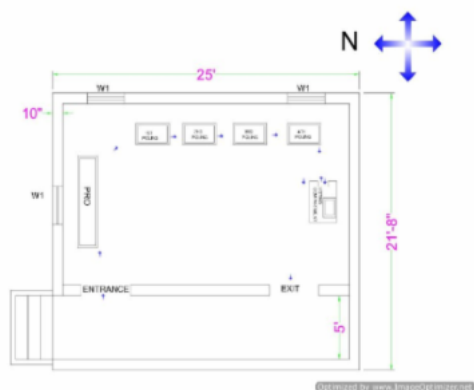

নির্বাচক নিবন্ধন আধিকারিকের স্বাক্ষর

Nazri Naksha

Google Map View

Polling Station Building Front View

Polling Station Front View

Cad View

Key MAP View

1 নাম : শোভন কুমার পাল পিতার নাম: মহাদেব পাল বাড়ির নং : মঞ্জুরী বয়স : 47 লিঙ্গ : পুরুষ	ABA0241687 ফটো উপলব্ধ	2 নাম : আবেদ আলি খাঁন পিতার নাম: মৈমুদ আলি খাঁন বাড়ির নং : বরুনা বেড়্যা বয়স : 30 লিঙ্গ : পুরুষ	UCB1756303 ফটো উপলব্ধ	3 নাম : সৈকত কর পিতার নাম: সুকদেব কর বাড়ির নং : এন0188 বয়স : 26 লিঙ্গ : পুরুষ	UCB1756311 ফটো উপলব্ধ
4 নাম : রাসেদা খাতুন পিতার নাম: সেক রসিদ বাড়ির নং : এন0193 বয়স : 27 লিঙ্গ : মহিলা	UCB1755941 ফটো উপলব্ধ	5 নাম : রিনা খাতুন পিতার নাম: সেক জাগের বাড়ির নং : N0088 বয়স : 25 লিঙ্গ : মহিলা	UCB1887330 ফটো উপলব্ধ	6 নাম : শংকরি গিরি স্বামীর নাম: দেবাশিষ গিরি বাড়ির নং : n0319 বয়স : 43 লিঙ্গ : মহিলা	UCB1385244 ফটো উপলব্ধ
7 নাম : দেবাশিষ গিরি পিতার নাম: প্রবোধ গিরি বাড়ির নং : n0320 বয়স : 48 লিঙ্গ : পুরুষ	UCB1385251 ফটো উপলব্ধ	8 নাম : পম্পা জানা পিতার নাম: বাচ্চু জানা বাড়ির নং : এন0078 বয়স : 26 লিঙ্গ : মহিলা	UCB1755826 ফটো উপলব্ধ	9 নাম : মল্লিকা দলাই স্বামীর নাম: সমর দলাই বাড়ির নং : এন0106 বয়স : 28 লিঙ্গ : মহিলা	UCB1755883 ফটো উপলব্ধ
10 নাম : আশীষ দাস পিতার নাম: ভুবন দাস বাড়ির নং : n0005 বয়স : 61 লিঙ্গ : পুরুষ	WB/31/211/360624 ফটো উপলব্ধ	11 নাম : অর্পন মাইতি পিতার নাম: নিশীথ মাইতি বাড়ির নং : n0005 বয়স : 30 লিঙ্গ : পুরুষ	UCB1489723 ফটো উপলব্ধ	12 নাম : জয়ন্ত দাস পিতার নাম: নিখিল দাস বাড়ির নং : বরুনাবেরিয়া সম্পূর্ণ বয়স : 26 লিঙ্গ : পুরুষ	UCB1756048 ফটো উপলব্ধ
13 নাম : অনুপম দাস পিতার নাম: অনিমেষ দাস বাড়ির নং : এন0029 বয়স : 27 লিঙ্গ : পুরুষ	UCB1756170 ফটো উপলব্ধ	14 নাম : নিরুপম দাস পিতার নাম: অনিমেষ দাস বাড়ির নং : এন0029 বয়স : 27 লিঙ্গ : পুরুষ	UCB1756204 ফটো উপলব্ধ	15 নাম : অমিত দাস পিতার নাম: তাপস দাস বাড়ির নং : এন0096 বয়স : 26 লিঙ্গ : পুরুষ	UCB1755842 ফটো উপলব্ধ
16 নাম : নিতাই দাস পিতার নাম: আশীষ দাস বাড়ির নং : এন0005 বয়স : 22 লিঙ্গ : পুরুষ	UCB2119592 ফটো উপলব্ধ	17 নাম : গৌর দাস পিতার নাম: আশিষ দাস বাড়ির নং : n0005 বয়স : 31 লিঙ্গ : পুরুষ	UCB1464163 ফটো উপলব্ধ	18 নাম : শিবানী দাস স্বামীর নাম: আশিষ দাস বাড়ির নং : n0006 বয়স : 51 লিঙ্গ : মহিলা	UCB2142123 ফটো উপলব্ধ
19 নাম : সুচিত্রা দেবনাথ স্বামীর নাম: প্রশান্ত দেবনাথ বাড়ির নং : N0281 বয়স : 33 লিঙ্গ : মহিলা	UCB1887439 ফটো উপলব্ধ	20 নাম : ঝুম্পা নিয়োগী স্বামীর নাম: নভেন্দু বেরা বাড়ির নং : n0327 বয়স : 41 লিঙ্গ : মহিলা	UCB1385327 ফটো উপলব্ধ	21 নাম : সাথী পট্টনায়ক পিতার নাম: সমরেশ পট্টনায়ক বাড়ির নং : এন0131 বয়স : 26 লিঙ্গ : মহিলা	UCB1755891 ফটো উপলব্ধ
22 নাম : অর্পিতা পন্ডা স্বামীর নাম: প্রদীপ কুমার পন্ডা বাড়ির নং : n0065 বয়স : 42 লিঙ্গ : মহিলা	DNT2608347 ফটো উপলব্ধ	23 নাম : তোতা পাইকারা স্বামীর নাম: পিন্টু পাইকারা বাড়ির নং : এন0099 বয়স : 30 লিঙ্গ : মহিলা	AWK1856822 ফটো উপলব্ধ	24 নাম : সমীরন পাইকারা পিতার নাম: নন্দ পাইকারা বাড়ির নং : এন0099 বয়স : 26 লিঙ্গ : পুরুষ	UCB1756089 ফটো উপলব্ধ
25 নাম : সুমিত রঞ্জন পাল পিতার নাম: বৃহস্পতি পাল বাড়ির নং : এন0105 বয়স : 26 লিঙ্গ : পুরুষ	UCB1755859 ফটো উপলব্ধ	#2 26 নাম : তনুশ্রী পাল স্বামীর নাম: শোভন কুমার পাল বাড়ির নং : মঞ্জুরী বয়স : 41 লিঙ্গ : মহিলা	ABA1081082 ফটো উপলব্ধ	27 নাম : প্রভাত কুমার পাহাড়ী পিতার নাম: সর্বেশ্বর পাহাড়ী বাড়ির নং : n0235 বয়স : 72 লিঙ্গ : পুরুষ	DNT2461192 ফটো উপলব্ধ
28 নাম : সুধমা রানী পাহাড়ী স্বামীর নাম: প্রভাত পাহাড়ী বাড়ির নং : n0235 বয়স : 65 লিঙ্গ : মহিলা	DNT2461200 ফটো উপলব্ধ	29 নাম : প্রদীপ পাহাড়ী পিতার নাম: প্রভাত কুমার পাহাড়ী বাড়ির নং : এন0100 বয়স : 38 লিঙ্গ : পুরুষ	DNT2720761 ফটো উপলব্ধ	30 নাম : মনোমোহিনী ফন্দকার স্বামীর নাম: দীপঙ্কর ফন্দকার বাড়ির নং : এন0100 বয়স : 26 লিঙ্গ : মহিলা	UCB1756105 ফটো উপলব্ধ