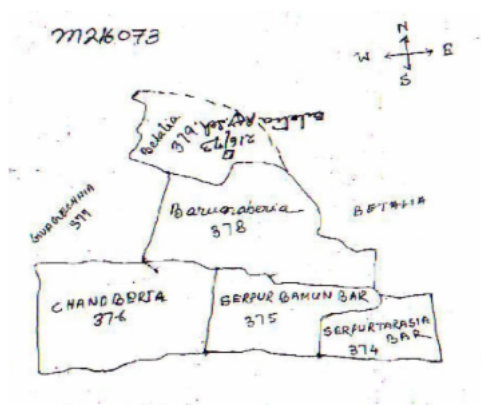

নির্বাচক নিবন্ধন আধিকারিকের স্বাক্ষর

Nazri Naksha

Google Map View

Polling Station Building Front View

Polling Station Front View

Cad View

Key MAP View

1 নাম : শোভন কুমার পাল পিতার নাম: মহাদেব পাল বাড়ির নং : মঞ্জুরী বয়স : 47 লিঙ্গ : পুরুষ	ABA0241687 ফটো উপলব্ধ	2 নাম : আবেদ আলি খাঁন পিতার নাম: মৈমুদ আলি খাঁন বাড়ির নং : বরুনা বেড়্যা বয়স : 30 লিঙ্গ : পুরুষ	UCB1756303 ফটো উপলব্ধ	3 নাম : সৈকত কর পিতার নাম: সুকদেব কর বাড়ির নং : এন0188 বয়স : 26 লিঙ্গ : পুরুষ	UCB1756311 ফটো উপলব্ধ
4 নাম : রাসেদা খাতুন পিতার নাম: সেক রসিদ বাড়ির নং : এন0193 বয়স : 27 লিঙ্গ : মহিলা	UCB1755941 ফটো উপলব্ধ	5 নাম : রিনা খাতুন পিতার নাম: সেক জাগের বাড়ির নং : N0088 বয়স : 25 লিঙ্গ : মহিলা	UCB1887330 ফটো উপলব্ধ	6 নাম : শংকরি গিরি স্বামীর নাম: দেবাশিষ গিরি বাড়ির নং : n0319 বয়স : 43 লিঙ্গ : মহিলা	UCB1385244 ফটো উপলব্ধ
7 নাম : দেবাশিষ গিরি পিতার নাম: প্রবোধ গিরি বাড়ির নং : n0320 বয়স : 48 লিঙ্গ : পুরুষ	UCB1385251 ফটো উপলব্ধ	8 নাম : পম্পা জানা পিতার নাম: বাচ্চু জানা বাড়ির নং : এন0078 বয়স : 26 লিঙ্গ : মহিলা	UCB1755826 ফটো উপলব্ধ	9 নাম : মল্লিকা দলাই স্বামীর নাম: সমর দলাই বাড়ির নং : এন0106 বয়স : 28 লিঙ্গ : মহিলা	UCB1755883 ফটো উপলব্ধ
10 নাম : আশীষ দাস পিতার নাম: ভুবন দাস বাড়ির নং : n0005 বয়স : 61 লিঙ্গ : পুরুষ	WB/31/211/360624 ফটো উপলব্ধ	11 নাম : অর্পন মাইতি পিতার নাম: নিশীথ মাইতি বাড়ির নং : n0005 বয়স : 30 লিঙ্গ : পুরুষ	UCB1489723 ফটো উপলব্ধ	12 নাম : জয়ন্ত দাস পিতার নাম: নিখিল দাস বাড়ির নং : বরুনাবেরিয়া সম্পূর্ণ বয়স : 26 লিঙ্গ : পুরুষ	UCB1756048 ফটো উপলব্ধ
13 নাম : অনুপম দাস পিতার নাম: অনিমেষ দাস বাড়ির নং : এন0029 বয়স : 27 লিঙ্গ : পুরুষ	UCB1756170 ফটো উপলব্ধ	14 নাম : নিরুপম দাস পিতার নাম: অনিমেষ দাস বাড়ির নং : এন0029 বয়স : 27 লিঙ্গ : পুরুষ	UCB1756204 ফটো উপলব্ধ	15 নাম : অমিত দাস পিতার নাম: তাপস দাস বাড়ির নং : এন0096 বয়স : 26 লিঙ্গ : পুরুষ	UCB1755842 ফটো উপলব্ধ
16 নাম : নিতাই দাস পিতার নাম: আশীষ দাস বাড়ির নং : এন0005 বয়স : 22 লিঙ্গ : পুরুষ	UCB2119592 ফটো উপলব্ধ	17 নাম : গৌর দাস পিতার নাম: আশিষ দাস বাড়ির নং : n0005 বয়স : 31 লিঙ্গ : পুরুষ	UCB1464163 ফটো উপলব্ধ	18 নাম : শিবানী দাস স্বামীর নাম: আশিষ দাস বাড়ির নং : n0006 বয়স : 51 লিঙ্গ : মহিলা	UCB2142123 ফটো উপলব্ধ
19 নাম : সুচিত্রা দেবনাথ স্বামীর নাম: প্রশান্ত দেবনাথ বাড়ির নং : N0281 বয়স : 33 লিঙ্গ : মহিলা	UCB1887439 ফটো উপলব্ধ	20 নাম : ঝুম্পা নিয়োগী স্বামীর নাম: নভেন্দু বেরা বাড়ির নং : n0327 বয়স : 41 লিঙ্গ : মহিলা	UCB1385327 ফটো উপলব্ধ	21 নাম : সাথী পট্টনায়ক পিতার নাম: সমরেশ পট্টনায়ক বাড়ির নং : এন0131 বয়স : 26 লিঙ্গ : মহিলা	UCB1755891 ফটো উপলব্ধ
22 নাম : অর্পিতা পন্ডা স্বামীর নাম: প্রদীপ কুমার পন্ডা বাড়ির নং : n0065 বয়স : 42 লিঙ্গ : মহিলা	DNT2608347 ফটো উপলব্ধ	23 নাম : তোতা পাইকারা স্বামীর নাম: পিন্টু পাইকারা বাড়ির নং : এন0099 বয়স : 30 লিঙ্গ : মহিলা	AWK1856822 ফটো উপলব্ধ	24 নাম : সমীরন পাইকারা পিতার নাম: নন্দ পাইকারা বাড়ির নং : এন0099 বয়স : 26 লিঙ্গ : পুরুষ	UCB1756089 ফটো উপলব্ধ
25 নাম : সুমিত রঞ্জন পাল পিতার নাম: বৃহস্পতি পাল বাড়ির নং : এন0105 বয়স : 26 লিঙ্গ : পুরুষ	UCB1755859 ফটো উপলব্ধ	#2 26 নাম : তনুশ্রী পাল স্বামীর নাম: শোভন কুমার পাল বাড়ির নং : মঞ্জুরী বয়স : 41 লিঙ্গ : মহিলা	ABA1081082 ফটো উপলব্ধ	27 নাম : প্রভাত কুমার পাহাড়ী পিতার নাম: সর্বেশ্বর পাহাড়ী বাড়ির নং : n0235 বয়স : 72 লিঙ্গ : পুরুষ	DNT2461192 ফটো উপলব্ধ
28 নাম : সুধমা রানী পাহাড়ী স্বামীর নাম: প্রভাত পাহাড়ী বাড়ির নং : n0235 বয়স : 65 লিঙ্গ : মহিলা	DNT2461200 ফটো উপলব্ধ	29 নাম : প্রদীপ পাহাড়ী পিতার নাম: প্রভাত কুমার পাহাড়ী বাড়ির নং : এন0100 বয়স : 38 লিঙ্গ : পুরুষ	DNT2720761 ফটো উপলব্ধ	30 নাম : মনোমোহিনী ফন্দকার স্বামীর নাম: দীপঙ্কর ফন্দকার বাড়ির নং : এন0100 বয়স : 26 লিঙ্গ : মহিলা	UCB1756105 ফটো উপলব্ধ