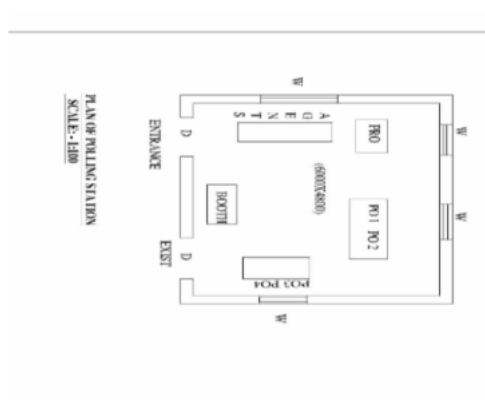

নির্বাচক নিবন্ধন আধিকারিকের স্বাক্ষর

Nazri Naksha

Google Map View

Polling Station Building Front View

Polling Station Front View

Cad View

Key MAP View

1 নাম : সরিতা বিবি স্বামীর নাম: সেক ফিরোজ রহমান বাড়ির নং : n0235 বয়স : 34 লিঙ্গ : মহিলা	UCB1386895 ফটো উপলব্ধ	2 নাম : কাজল (রায়) দে স্বামীর নাম: নিমল কুমার দে বাড়ির নং : n0283 বয়স : 58 লিঙ্গ : মহিলা	NNS1307552 ফটো উপলব্ধ	3 নাম : মামনি বিবি স্বামীর নাম: সেক ফরিদ রহমান বাড়ির নং : n0285 বয়স : 39 লিঙ্গ : মহিলা	UCB1386853 ফটো উপলব্ধ
4 নাম : সুমিতা বেরা (সাহ) স্বামীর নাম: বন্দন বেরা বাড়ির নং : n0297 বয়স : 37 লিঙ্গ : মহিলা	UCB1182104 ফটো উপলব্ধ	5 নাম : সেক ফরিদ রহমান পিতার নাম: সেক ফজলু রহমান বাড়ির নং : n0236 বয়স : 44 লিঙ্গ : পুরুষ	FTD2615920 ফটো উপলব্ধ	6 নাম : সেক ফজলু রহমান পিতার নাম: সেক মহম্মদ বাড়ির নং : n0234 বয়স : 66 লিঙ্গ : পুরুষ	FTD2615896 ফটো উপলব্ধ
7 নাম : সেক ফিরোজ রহমান পিতার নাম: সেক ফজলু রহমান বাড়ির নং : n0235 বয়স : 42 লিঙ্গ : পুরুষ	FTD2615904 ফটো উপলব্ধ	8 নাম : বেগম গুলমোহর স্বামীর নাম: সেক ফজলু রহমান বাড়ির নং : n0237 বয়স : 60 লিঙ্গ : মহিলা	FTD2615938 ফটো উপলব্ধ	9 নাম : রীনু (জানা)মাইতি স্বামীর নাম: ভরত জানা বাড়ির নং : n0200 বয়স : 47 লিঙ্গ : মহিলা	FTD2762987 ফটো উপলব্ধ
10 নাম : বিজয়েতা (দে)প্রধান স্বামীর নাম: মিতুন প্রধান বাড়ির নং : n0320 বয়স : 39 লিঙ্গ : মহিলা	FTD2690279 ফটো উপলব্ধ	11 নাম : সনু কুমার পিতার নাম: রমেশ সাউ বাড়ির নং : এন0000 বয়স : 31 লিঙ্গ : পুরুষ	UCB1954478 ফটো উপলব্ধ	12 নাম : শাশ্বতী কর (দাস) স্বামীর নাম: ত্রিদিব কুমার কর বাড়ির নং : এন0000 বয়স : 54 লিঙ্গ : মহিলা	UCB1204700 ফটো উপলব্ধ
13 নাম : ত্রিদিব কুমার কর পিতার নাম: অজিত কুমার কর বাড়ির নং : এন0000 বয়স : 62 লিঙ্গ : পুরুষ	UCB2137958 ফটো উপলব্ধ	Q 14 নাম : কবিতা বারিক স্বামীর নাম: মহাদেব বারিক বাড়ির নং : জে এল নং-263 বয়স : 37 লিঙ্গ : মহিলা	UCB2016251 ফটো উপলব্ধ	15 নাম : শিবশঙ্কর কামিলা পিতার নাম: সুশান্ত কামিলা বাড়ির নং : n0335 বয়স : 46 লিঙ্গ : পুরুষ	FTD1200021 ফটো উপলব্ধ
16 নাম : আভেরী কামিলা স্বামীর নাম: শিবশংকর কামিলা বাড়ির নং : n0330 বয়স : 44 লিঙ্গ : মহিলা	UCB1085455 ফটো উপলব্ধ	17 নাম : পীযুষ কান্তি কোলা পিতার নাম: গৌরহরি কোলা বাড়ির নং : 299 বয়স : 45 লিঙ্গ : পুরুষ	FTD2685071 ফটো উপলব্ধ	18 নাম : গৌরী কোলা স্বামীর নাম: গৌরহরি কোলা বাড়ির নং : 299 বয়স : 80 লিঙ্গ : মহিলা	FTD0101386 ফটো উপলব্ধ
19 নাম : পৌতম কোলা পিতার নাম: গৌরমোহন কোলা বাড়ির নং : n0210 বয়স : 52 লিঙ্গ : পুরুষ	WB/31/211/270080 ফটো উপলব্ধ	20 নাম : সুনন্দা দাস(কোলা) স্বামীর নাম: পিযুষ কোলা বাড়ির নং : 299 বয়স : 43 লিঙ্গ : মহিলা	DNT2474484 ফটো উপলব্ধ	21 নাম : শতদল খুটিয়া পিতার নাম: বনবিহারী খুটিয়া বাড়ির নং : n0157 বয়স : 51 লিঙ্গ : পুরুষ	WB/31/210/276483 ফটো উপলব্ধ
22 নাম : অনিতা খুটিয়া স্বামীর নাম: শতদল খুটিয়া বাড়ির নং : n0157 বয়স : 45 লিঙ্গ : মহিলা	WB/31/210/276649 ফটো উপলব্ধ	23 নাম : পুষ্প খুটিয়া পিতার নাম: শতদল খুটিয়া বাড়ির নং : নং157 বয়স : 24 লিঙ্গ : মহিলা	UCB1981166 ফটো উপলব্ধ	24 নাম : পুজারিনি খুটিয়া পিতার নাম: শতদল খুটিয়া বাড়ির নং : n0157 বয়স : 29 লিঙ্গ : মহিলা	UCB1564210 ফটো উপলব্ধ
25 নাম : মধুমিতা খাটুয়া স্বামীর নাম: বাপ্পা খাটুয়া বাড়ির নং : এন0156 বয়স : 27 লিঙ্গ : মহিলা	UCB1743590 ফটো উপলব্ধ	26 নাম : সোমনাথ খাটুয়া পিতার নাম: পুর্নেন্দু খাটুয়া বাড়ির নং : এন0156 বয়স : 26 লিঙ্গ : পুরুষ	UCB1743491 ফটো উপলব্ধ	27 নাম : রিনি খাটুয়া স্বামীর নাম: বিশ্বজিৎ খাটুয়া বাড়ির নং : নং156 বয়স : 24 লিঙ্গ : মহিলা	UCB1980077 ফটো উপলব্ধ
28 নাম : প্রশান্ত খাটুয়া পিতার নাম: প্রদীপ খাটুয়া বাড়ির নং : এন0156 বয়স : 36 লিঙ্গ : পুরুষ	UCB1391416 ফটো উপলব্ধ	29 নাম : বিশ্বজিৎ খাটুয়া পিতার নাম: প্রদীপ খাটুয়া বাড়ির নং : এন0156 বয়স : 30 লিঙ্গ : পুরুষ	UCB1493873 ফটো উপলব্ধ	30 নাম : রাধারানী খাটুয়া স্বামীর নাম: প্রশান্ত খাটুয়া বাড়ির নং : N0000 বয়স : 31 লিঙ্গ : মহিলা	UCB1888015 ফটো উপলব্ধ