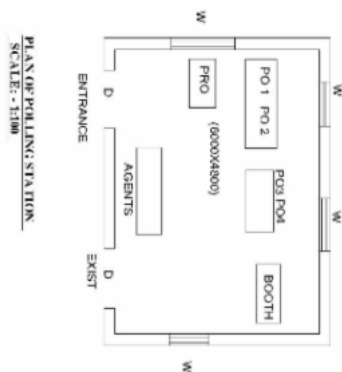

নির্বাচক নিবন্ধন আধিকারিকের স্বাক্ষর

Nazri Naksha

Google Map View

Polling Station Building Front View

Polling Station Front View

Cad View

Key MAP View

1 নাম : চিন্ময়ী সাউ জানা স্বামীর নাম: পৌরাজ সাউ বাড়ির নং : n0389 বয়স : 50 লিঙ্গ : মহিলা	UCB1388503 ফটো উপলব্ধ	2 নাম : প্রয়াস দাস পিতার নাম: দিলীপ কুমার দাস বাড়ির নং : এন0000 বয়স : 24 লিঙ্গ : পুরুষ	UCB2093573 ফটো উপলব্ধ	3 নাম : অনুলিপি দাস পিতার নাম: অমলেশ দাস বাড়ির নং : এন0000 বয়স : 22 লিঙ্গ : মহিলা	UCB2146264 ফটো উপলব্ধ
4 নাম : অরুণিমা পণ্ডিত পিতার নাম: তারক নাথ পণ্ডিত বাড়ির নং : এন0000 বয়স : 24 লিঙ্গ : মহিলা	UCB2094969 ফটো উপলব্ধ	5 নাম : আহর্না রায় পিতার নাম: প্রকৃতি দত্ত রায় বাড়ির নং : এন0000 বয়স : 21 লিঙ্গ : মহিলা	UCB2214146 ফটো উপলব্ধ	6 নাম : অর্কপ্রিয়া পণ্ডিত পিতার নাম: সোমনাথ পণ্ডিত বাড়ির নং : এন0000 বয়স : 23 লিঙ্গ : মহিলা	UCB2094993 ফটো উপলব্ধ
7 নাম : সুজয় মন্ডল মায়ের নাম: গীতা মন্ডল বাড়ির নং : নং000 বয়স : 26 লিঙ্গ : পুরুষ	UCB1888866 ফটো উপলব্ধ	8 নাম : শিব সঙ্কর সেনাপতি পিতার নাম: চন্দন সেনাপতি বাড়ির নং : নং000 বয়স : 25 লিঙ্গ : পুরুষ	UCB1888817 ফটো উপলব্ধ	9 নাম : প্রিয়ঙ্কা পন্ডা স্বামীর নাম: রীতেশ পন্ডা বাড়ির নং : নং000 বয়স : 42 লিঙ্গ : মহিলা	UCB1888825 ফটো উপলব্ধ
10 নাম : অর্পিতা বর্মন পিতার নাম: দিলীপ বর্মন বাড়ির নং : এন0000 বয়স : 22 লিঙ্গ : মহিলা	UCB2117638 ফটো উপলব্ধ	11 নাম : শুভঙ্করী ভৌমিক পিতার নাম: রাজনারায়ণ ভৌমিক বাড়ির নং : এন0000 বয়স : 25 লিঙ্গ : মহিলা	UCB2145720 ফটো উপলব্ধ	12 নাম : সোমা মুখার্জী স্বামীর নাম: জয় মুখার্জী বাড়ির নং : n0145 বয়স : 44 লিঙ্গ : মহিলা	FTD2100402 ফটো উপলব্ধ
13 নাম : মিতুল মুখার্জী পিতার নাম: দীপক মুখার্জী বাড়ির নং : n0147 বয়স : 52 লিঙ্গ : মহিলা	UCB2189546 ফটো উপলব্ধ	14 নাম : নিতুল অধিকারী স্বামীর নাম: দেবপ্রিয় অধিকারী বাড়ির নং : n0147 বয়স : 53 লিঙ্গ : মহিলা	FTD2561454 ফটো উপলব্ধ	15 নাম : দেবজিৎ অধিকারী পিতার নাম: দেবপ্রিয় অধিকারী বাড়ির নং : এন0000 বয়স : 28 লিঙ্গ : পুরুষ	UCB1642362 ফটো উপলব্ধ
16 নাম : প্রনতি মুখার্জী স্বামীর নাম: প্রদীপ মুখার্জী বাড়ির নং : n0148 বয়স : 65 লিঙ্গ : মহিলা	WB/31/211/270339 ফটো উপলব্ধ	17 নাম : শঙ্খ মুখার্জী পিতার নাম: প্রদীপ মুখার্জী বাড়ির নং : n0148 বয়স : 41 লিঙ্গ : পুরুষ	FTD2616407 ফটো উপলব্ধ	18 নাম : প্রীতম মুখার্জী পিতার নাম: রাজা মুখার্জী বাড়ির নং : এন0000 বয়স : 24 লিঙ্গ : পুরুষ	UCB2046258 ফটো উপলব্ধ
19 নাম : অধরচন্দ্র মণ্ডল পিতার নাম: কৈলাশচন্দ্র মণ্ডল বাড়ির নং : n0059 বয়স : 80 লিঙ্গ : পুরুষ	WB/31/211/282512 ফটো উপলব্ধ	20 নাম : হাঁসিরানী মণ্ডল স্বামীর নাম: অধরচন্দ্র মণ্ডল বাড়ির নং : n0059 বয়স : 71 লিঙ্গ : মহিলা	WB/31/211/282224 ফটো উপলব্ধ	21 নাম : অলকেশ মন্ডল পিতার নাম: অধরচন্দ্র মন্ডল বাড়ির নং : n0059 বয়স : 54 লিঙ্গ : পুরুষ	FTD2796555 ফটো উপলব্ধ
22 নাম : অমলেশ মন্ডল পিতার নাম: অধরচন্দ্র মন্ডল বাড়ির নং : n0059 বয়স : 45 লিঙ্গ : পুরুষ	FTD2763266 ফটো উপলব্ধ	23 নাম : রাধারানী মন্ডল স্বামীর নাম: কালিপদ মন্ডল বাড়ির নং : n0142 বয়স : 57 লিঙ্গ : মহিলা	FTD1222645 ফটো উপলব্ধ	24 নাম : নিহারেন্দ্রবিকাশ মন্ডল পিতার নাম: বিজয়কৃষ্ণ মণ্ডল বাড়ির নং : n0142 বয়স : 80 লিঙ্গ : পুরুষ	UCB1922749 ফটো উপলব্ধ
25 নাম : কল্যাণী মন্ডল পিতার নাম: বিজয় কৃষ্ণ মন্ডল বাড়ির নং : n0142 বয়স : 83 লিঙ্গ : মহিলা	UCB1129758 ফটো উপলব্ধ	26 নাম : দিব্যজ্যোতি মন্ডল পিতার নাম: কালিপদ মন্ডল বাড়ির নং : n0142 বয়স : 29 লিঙ্গ : পুরুষ	UCB1388172 ফটো উপলব্ধ	27 নাম : শক্তিপদ মন্ডল পিতার নাম: মৃত্যঞ্জয় মন্ডল বাড়ির নং : n0452 বয়স : 77 লিঙ্গ : পুরুষ	KCT0870386 ফটো উপলব্ধ
28 নাম : অর্নব মন্ডল পিতার নাম: শক্তিপদ মন্ডল বাড়ির নং : n0453 বয়স : 44 লিঙ্গ : পুরুষ	KCT2046027 ফটো উপলব্ধ	29 নাম : সঞ্চিতা সিং পিতার নাম: সঞ্জীব সিং বাড়ির নং : নং00 বয়স : 25 লিঙ্গ : মহিলা	UCB1888890 ফটো উপলব্ধ	30 নাম : সায়েন কুং মাইতি পিতার নাম: তপন কুমার মাইতি বাড়ির নং : N0000 বয়স : 26 লিঙ্গ : পুরুষ	UCB1888601 ফটো উপলব্ধ