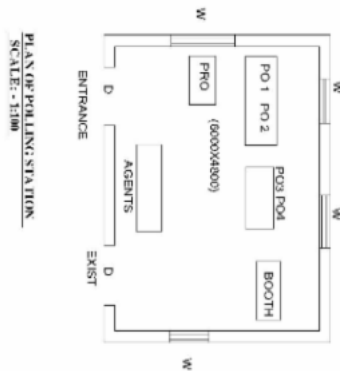

নির্বাচক নিবন্ধন আধিকারিকের স্বাক্ষর

Nazri Naksha

Google Map View

Polling Station Building Front View

Polling Station Front View

Cad View

Key MAP View

1 নাম : মৈত্রী জানা (মাইতি) স্বামীর নাম : চন্দন মাইতি বাড়ির নং : n0418 বয়স : 42 লিঙ্গ : মহিলা	UCB1461151 ফটো উপলব্ধ	2 নাম : উৎপলা দাস (রায় চৌধুরী) স্বামীর নাম : মলয় রায় চৌধুরী বাড়ির নং : n0154 বয়স : 62 লিঙ্গ : মহিলা	FTD1728757 ফটো উপলব্ধ	3 নাম : রঞ্জন ঘোড়াই মায়ের নাম : পরিরানী ঘোড়াই বাড়ির নং : n0054 বয়স : 45 লিঙ্গ : পুরুষ	UCB1491422 ফটো উপলব্ধ
4 নাম : শিল্পী ঘোড়াই স্বামীর নাম : রঞ্জন ঘোড়াই বাড়ির নং : n0054 বয়স : 31 লিঙ্গ : মহিলা	UCB1491414 ফটো উপলব্ধ	5 নাম : সমিতা জল স্বামীর নাম : মিতাই জানা বাড়ির নং : এন0000 বয়স : 43 লিঙ্গ : মহিলা	UCB2062156 ফটো উপলব্ধ	6 নাম : আকাশ কুন্ড মায়ের নাম : মিতালী বাড়ির নং : n0443 বয়স : 35 লিঙ্গ : পুরুষ	UCB1181502 ফটো উপলব্ধ
7 নাম : মিতালী কুন্ড (পন্ডিত) স্বামীর নাম : রামকৃষ্ণ কুন্ড বাড়ির নং : n0151 বয়স : 53 লিঙ্গ : মহিলা	FTD2099786 ফটো উপলব্ধ	8 নাম : সোমনাথ পন্ডিত পিতার নাম : পরমেশ্বর পন্ডিত বাড়ির নং : n0151 বয়স : 47 লিঙ্গ : পুরুষ	FTD2099794 ফটো উপলব্ধ	9 নাম : অপর্ণা পন্ডিত স্বামীর নাম : সোমনাথ পন্ডিত বাড়ির নং : n0151 বয়স : 43 লিঙ্গ : মহিলা	FTD2433571 ফটো উপলব্ধ
10 নাম : সুশান্ত কর পিতার নাম : অনন্ত কর বাড়ির নং : n0437 বয়স : 55 লিঙ্গ : পুরুষ	WB/31/211/090201 ফটো উপলব্ধ	11 নাম : মিঠু কর স্বামীর নাম : সুশান্ত কর বাড়ির নং : n0439 বয়স : 46 লিঙ্গ : মহিলা	FTD1742410 ফটো উপলব্ধ	12 নাম : পলাশ কামিলা পিতার নাম : নির্মল কামিলা বাড়ির নং : এন000 বয়স : 50 লিঙ্গ : পুরুষ	FTD1764000 ফটো উপলব্ধ
13 নাম : যোগেশ্বর খাঁড়া পিতার নাম : হেমন্ত খাঁড়া বাড়ির নং : n0167 বয়স : 75 লিঙ্গ : পুরুষ	WB/31/208/483015 ফটো উপলব্ধ	14 নাম : সুতিরেখা খাঁড়া স্বামীর নাম : যোগেশ্বর খাঁড়া বাড়ির নং : n0167 বয়স : 74 লিঙ্গ : মহিলা	WB/31/208/483122 ফটো উপলব্ধ	15 নাম : সুস্মিতা সাউ স্বামীর নাম : সোমনাথ সাহু বাড়ির নং : এন000 বয়স : 29 লিঙ্গ : মহিলা	UCB1743327 ফটো উপলব্ধ
16 নাম : সোমনুজ মাম্মা পিতার নাম : মানস কুমার মাম্মা বাড়ির নং : এন000 বয়স : 26 লিঙ্গ : পুরুষ	UCB1743319 ফটো উপলব্ধ	17 নাম : পায়েল ভূঞা মন্ডল পিতার নাম : মন্টুলাল ভূঞা বাড়ির নং : এন000 বয়স : 30 লিঙ্গ : মহিলা	UCB1592229 ফটো উপলব্ধ	18 নাম : অমিয় কুমার গিরি পিতার নাম : বরদাকান্ত গিরি বাড়ির নং : n0041 বয়স : 86 লিঙ্গ : পুরুষ	FTD1222280 ফটো উপলব্ধ
19 নাম : অরুণ কুমার গিরি পিতার নাম : অনিল কুমার গিরি বাড়ির নং : n0197 বয়স : 69 লিঙ্গ : পুরুষ	FTD2616340 ফটো উপলব্ধ	20 নাম : অনিতা রানী গিরি স্বামীর নাম : অরুণ কুমার গিরি বাড়ির নং : n0198 বয়স : 65 লিঙ্গ : মহিলা	FTD2616357 ফটো উপলব্ধ	21 নাম : বাসন্তী গিরি মায়ের নাম : অনিতা গিরি বাড়ির নং : নুও বয়স : 25 লিঙ্গ : মহিলা	UCB1994169 ফটো উপলব্ধ
22 নাম : অঞ্জু গিরি (মন্ডল) স্বামীর নাম : অনিমেষ মন্ডল বাড়ির নং : n0399 বয়স : 33 লিঙ্গ : মহিলা	UCB1203579 ফটো উপলব্ধ	23 নাম : সায়ন্তন ঘোড়াই স্বামীর নাম : অশোক কুমার ঘোড়াই বাড়ির নং : n0051 বয়স : 38 লিঙ্গ : পুরুষ	UCB1054568 ফটো উপলব্ধ	24 নাম : কাজল ঘোড়াই স্বামীর নাম : অজিত ঘোড়াই বাড়ির নং : এন0000 বয়স : 69 লিঙ্গ : মহিলা	UCB2078269 ফটো উপলব্ধ
25 নাম : রজনী ওবা মায়ের নাম : নীরদা ওবা বাড়ির নং : এন0000 বয়স : 45 লিঙ্গ : পুরুষ	MXC2461390 ফটো উপলব্ধ	26 নাম : নিরঞ্জন মিন্দা মায়ের নাম : পারুল মিন্দা বাড়ির নং : n0440 বয়স : 42 লিঙ্গ : পুরুষ	CJD2256147 ফটো উপলব্ধ	27 নাম : প্রসিক চক্রবর্তী পিতার নাম : বসেন্দ্রনাথ চক্রবর্তী বাড়ির নং : n0134 বয়স : 52 লিঙ্গ : পুরুষ	WB/23/151/108437 ফটো উপলব্ধ
28 নাম : উষারানী চক্রবর্তী স্বামীর নাম : সুজয় কুমার চক্রবর্তী বাড়ির নং : n0134 বয়স : 74 লিঙ্গ : মহিলা	UCB0990010 ফটো উপলব্ধ	29 নাম : সৌরেন্দ্র নারায়ন চক্রবর্তী পিতার নাম : সুজয় কুমার চক্রবর্তী বাড়ির নং : n0134 বয়স : 48 লিঙ্গ : পুরুষ	WB/29/219/294764 ফটো উপলব্ধ	30 নাম : তনুজা চক্রবর্তী স্বামীর নাম : অজিত চক্রবর্তী বাড়ির নং : n0134 বয়স : 69 লিঙ্গ : মহিলা	WB/31/211/270418 ফটো উপলব্ধ