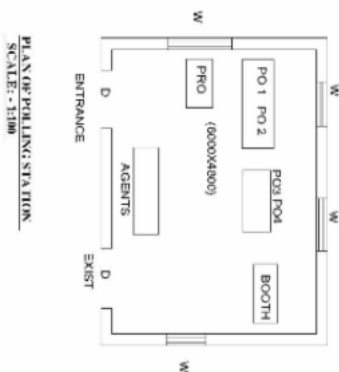

নির্বাচক নিবন্ধন আধিকারিকের স্বাক্ষর

Nazri Naksha

Google Map View

Polling Station Building Front View

Polling Station Front View

Cad View

Key MAP View

1	FTD1730449	নাম : সেক সফিউল্লা পিতার নাম: সেক আমানউল্লা বাড়ির নং : n0163 বয়স : 51 লিঙ্গ : পুরুষ	ফটো উপলব্ধ	2	FTD2682979	নাম : সেক জ্যাউলা পিতার নাম: সেক আমানউল্লা বাড়ির নং : n0163 বয়স : 41 লিঙ্গ : পুরুষ	ফটো উপলব্ধ	3	WB/31/211/273109	নাম : রাবেয়াবিবি স্বামীর নাম: সেক আমানউল্লা বাড়ির নং : n0163 বয়স : 66 লিঙ্গ : মহিলা	ফটো উপলব্ধ	
4	UCB1055029	নাম : ফিরোজা বিবি (খাতুন) স্বামীর নাম: সেক সফিউল্লা বাড়ির নং : n0163 বয়স : 42 লিঙ্গ : মহিলা	ফটো উপলব্ধ	5	KQH1695501	নাম : মধুমিতা পাহাড়ী স্বামীর নাম: সুব্রত বেরা বাড়ির নং : n0392 বয়স : 46 লিঙ্গ : মহিলা	ফটো উপলব্ধ	6	UCB1797158	নাম : অভিষেক পন্ডা মায়ের নাম: কিকা হাজরা পন্ডা বাড়ির নং : n000 বয়স : 26 লিঙ্গ : পুরুষ	ফটো উপলব্ধ	
R2	7	UCB1869619	নাম : সেক রজি উল্লা মায়ের নাম: রিজিয়া বেগম বাড়ির নং : ফ্ল্যাট নং-2/1, লাইভ ডট কম বয়স : 42 লিঙ্গ : পুরুষ	ফটো উপলব্ধ	8	FTD2101277	নাম : আসিয়া খাতুন পিতার নাম: সেক আমানউল্লা বাড়ির নং : n0163 বয়স : 45 লিঙ্গ : মহিলা	ফটো উপলব্ধ	9	FTD2562320	নাম : মির্জা বাপ্পা বেগ পিতার নাম: মির্জা বাসেদ বেগ বাড়ির নং : n0132 বয়স : 40 লিঙ্গ : পুরুষ	ফটো উপলব্ধ
10	UCB0990390	নাম : চন্দনা মাইতি স্বামীর নাম: রজত কুমার মাইতি বাড়ির নং : n0223 বয়স : 47 লিঙ্গ : মহিলা	ফটো উপলব্ধ	11	UCB2228971	নাম : সহেলি মাইতি পিতার নাম: রজত মাইতি বাড়ির নং : পাট নং 79 বয়স : 22 লিঙ্গ : মহিলা	ফটো উপলব্ধ	12	UCB1203553	নাম : পৌলমী লালা (গিরি) স্বামীর নাম: সোমনাথ গিরি বাড়ির নং : n0418 বয়স : 33 লিঙ্গ : মহিলা	ফটো উপলব্ধ	
13	UCB1019702	নাম : অনিতা মহান্তি (দাশ) স্বামীর নাম: বিশুজিৎ দাশ বাড়ির নং : n0280 বয়স : 65 লিঙ্গ : মহিলা	ফটো উপলব্ধ	14	UCB1129907	নাম : রীনা দাস (মাইতি) স্বামীর নাম: দেবাশিস মাইতি বাড়ির নং : n0325 বয়স : 49 লিঙ্গ : মহিলা	ফটো উপলব্ধ	15	UCB1565415	নাম : অদ্রিশ অধিকারী পিতার নাম: জগজ্যোতি অধিকারী বাড়ির নং : n0367 বয়স : 31 লিঙ্গ : পুরুষ	ফটো উপলব্ধ	
16	UCB1248285	নাম : দিল্লি অধিকারী স্বামীর নাম: জগজ্যোতি অধিকারী বাড়ির নং : n0367 বয়স : 57 লিঙ্গ : মহিলা	ফটো উপলব্ধ	17	UCB1248293	নাম : অতীশ অধিকারী পিতার নাম: জগজ্যোতি অধিকারী বাড়ির নং : n0367 বয়স : 36 লিঙ্গ : পুরুষ	ফটো উপলব্ধ	18	WB/31/210/036244	নাম : মানিক মাইতি পিতার নাম: অশনী কুমার মাইতি বাড়ির নং : n0367 বয়স : 48 লিঙ্গ : পুরুষ	ফটো উপলব্ধ	
19	UCB2031276	নাম : পশুপতি আচার্য্য পিতার নাম: নারায়ণ আচার্য্য বাড়ির নং : n0090 বয়স : 84 লিঙ্গ : পুরুষ	ফটো উপলব্ধ	20	WB/31/211/273046	নাম : শান্তনু আচার্য্য পিতার নাম: পশুপতি আচার্য্য বাড়ির নং : n0090 বয়স : 56 লিঙ্গ : পুরুষ	ফটো উপলব্ধ	21	FTD1214857	নাম : শেফালী আচার্য্য স্বামীর নাম: শান্তনু আচার্য্য বাড়ির নং : n0090 বয়স : 51 লিঙ্গ : মহিলা	ফটো উপলব্ধ	
22	WB/31/211/138264	নাম : শংকর আচার্য্য পিতার নাম: সত্যনারায়ণ আচার্য্য বাড়ির নং : n0368 বয়স : 64 লিঙ্গ : পুরুষ	ফটো উপলব্ধ	23	WB/31/211/138263	নাম : স্বপ্না আচার্য্য স্বামীর নাম: শংকর আচার্য্য বাড়ির নং : n0369 বয়স : 60 লিঙ্গ : মহিলা	ফটো উপলব্ধ	24	UCB1642404	নাম : শুভশ্রী আচার্য্য পিতার নাম: শঙ্কর নারায়ণ আচার্য্য বাড়ির নং : n0368 বয়স : 30 লিঙ্গ : মহিলা	ফটো উপলব্ধ	
25	UCB1694470	নাম : সুমিত আচার্য্য পিতার নাম: সত্য কিংকর আচার্য্য বাড়ির নং : n0481 বয়স : 28 লিঙ্গ : পুরুষ	ফটো উপলব্ধ	26	UCB2031623	নাম : শেফালী আচার্য্য স্বামীর নাম: পশুপতি আচার্য্য বাড়ির নং : n0090 বয়স : 73 লিঙ্গ : মহিলা	ফটো উপলব্ধ	27	WB/31/211/291125	নাম : শিউলী কয়লা (বেরা) স্বামীর নাম: সুজয় কুমার বেরা বাড়ির নং : n0413 বয়স : 54 লিঙ্গ : মহিলা	ফটো উপলব্ধ	
28	UCB1145978	নাম : শ্রীলা কর পিতার নাম: শিবশঙ্কর কর বাড়ির নং : n0193 বয়স : 34 লিঙ্গ : মহিলা	ফটো উপলব্ধ	29	FTD0530659	নাম : সূর্যেন্দু বিকাশ কর পিতার নাম: মনীন্দ্রনাথ কর বাড়ির নং : n0013 বয়স : 63 লিঙ্গ : পুরুষ	ফটো উপলব্ধ	30	WB/31/210/015118	নাম : শ্রীমা রানী কর স্বামীর নাম: সূর্যেন্দু বিকাশ কর বাড়ির নং : n0013 বয়স : 57 লিঙ্গ : মহিলা	ফটো উপলব্ধ	