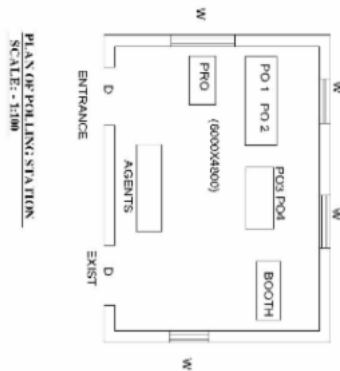

নির্বাচক নিবন্ধন আধিকারিকের স্বাক্ষর

Nazri Naksha

Google Map View

Polling Station Building Front View

Polling Station Front View

Cad View

Key MAP View

1	WB/31/210/021285	নাম : সারদামনি ঘোষ স্বামীর নাম: অনন্ত ঘোষ বাড়ির নং : 37 বয়স : 90 লিঙ্গ : মহিলা	ফটো উপলব্ধ	2	DNT1183110	নাম : মনি ঘোষ স্বামীর নাম: বিশ্বজিৎ ঘোষ বাড়ির নং : n0001 বয়স : 50 লিঙ্গ : মহিলা	ফটো উপলব্ধ	3	WB/31/210/021009	নাম : কৃষ্ণপদ ঘোষ পিতার নাম: অনন্ত ঘোষ বাড়ির নং : n0001 বয়স : 55 লিঙ্গ : পুরুষ	ফটো উপলব্ধ
4	UCB0032722	নাম : সুদেষ্কা ঘোষ স্বামীর নাম: কৃষ্ণপদ ঘোষ বাড়ির নং : n0001 বয়স : 40 লিঙ্গ : মহিলা	ফটো উপলব্ধ	5	DNT1183102	নাম : জগদ্ধাত্রী ঘোষ স্বামীর নাম: স্বপন ঘোষ বাড়ির নং : n0001 বয়স : 51 লিঙ্গ : মহিলা	ফটো উপলব্ধ	6	UCB1257971	নাম : রাজকুমার জানা পিতার নাম: তপন কুমার জানা বাড়ির নং : n0001 বয়স : 36 লিঙ্গ : পুরুষ	ফটো উপলব্ধ
7	UCB1475334	নাম : সুমিত্রা জানা স্বামীর নাম: রাজকুমার জানা বাড়ির নং : n0001 বয়স : 30 লিঙ্গ : মহিলা	ফটো উপলব্ধ	8	UCB1628882	নাম : শুভরাজ ঘোষ পিতার নাম: স্বপন কুমার ঘোষ বাড়ির নং : n0001 বয়স : 28 লিঙ্গ : পুরুষ	ফটো উপলব্ধ	9	UCB1544865	নাম : মিলন ঘোষ পিতার নাম: বিশ্বজিত ঘোষ বাড়ির নং : n0001 বয়স : 29 লিঙ্গ : পুরুষ	ফটো উপলব্ধ
10	WB/31/210/021322	নাম : সাধন ঘোষ পিতার নাম: অনন্ত ঘোষ বাড়ির নং : n0001 বয়স : 44 লিঙ্গ : পুরুষ	ফটো উপলব্ধ	11	UCB2262475	নাম : বিশ্বজিৎ ঘোষ পিতার নাম: অনন্ত ঘোষ বাড়ির নং : n0001 বয়স : 56 লিঙ্গ : পুরুষ	ফটো উপলব্ধ	12	UCB1628916	নাম : শুভরাজ ঘোষ পিতার নাম: স্বপন কুমার ঘোষ বাড়ির নং : n0001 বয়স : 28 লিঙ্গ : পুরুষ	ফটো উপলব্ধ
13	UCB1190354	নাম : সুখমা ঘোষ জানা স্বামীর নাম: শুভরাজ জানা বাড়ির নং : n0001 বয়স : 36 লিঙ্গ : মহিলা	ফটো উপলব্ধ	14	UCB2055002	নাম : অনিমা ঘোষ পিতার নাম: বিশ্বজিৎ ঘোষ বাড়ির নং : এন0000 বয়স : 24 লিঙ্গ : মহিলা	ফটো উপলব্ধ	15	UCB1972694	নাম : সোমাল্যা জানা পিতার নাম: শঙ্কর জানা বাড়ির নং : এন0001 বয়স : 24 লিঙ্গ : পুরুষ	ফটো উপলব্ধ
16	UCB2095420	নাম : শিউলি পন্ডা স্বামীর নাম: সুরত পন্ডা বাড়ির নং : এন0123 বয়স : 34 লিঙ্গ : মহিলা	ফটো উপলব্ধ	17	UCB1360437	নাম : গীতা চক্রবর্তী স্বামীর নাম: অনন্ত চক্রবর্তী বাড়ির নং : n0123 বয়স : 51 লিঙ্গ : মহিলা	ফটো উপলব্ধ	18	WB/31/210/021265	নাম : দোলন চক্রবর্তী পিতার নাম: অনন্ত চক্রবর্তী বাড়ির নং : n0123 বয়স : 56 লিঙ্গ : পুরুষ	ফটো উপলব্ধ
19	WB/31/210/021387	নাম : রীনা চক্রবর্তী স্বামীর নাম: দোলন চক্রবর্তী বাড়ির নং : n0123 বয়স : 51 লিঙ্গ : মহিলা	ফটো উপলব্ধ	20	DNT1718733	নাম : সুরত পন্ডা পিতার নাম: অনন্ত পন্ডা বাড়ির নং : n0123 বয়স : 48 লিঙ্গ : পুরুষ	ফটো উপলব্ধ	21	DNT0057034	নাম : সোনালী চক্রবর্তী স্বামীর নাম: বিক্রম চক্রবর্তী বাড়ির নং : n0096 বয়স : 60 লিঙ্গ : মহিলা	ফটো উপলব্ধ
22	DNT1714880	নাম : বিকাশ চক্রবর্তী স্বামীর নাম: দীনবন্ধু চক্রবর্তী বাড়ির নং : n0096 বয়স : 56 লিঙ্গ : মহিলা	ফটো উপলব্ধ	23	DNT1183300	নাম : গীতা চক্রবর্তী স্বামীর নাম: বিকাশ চক্রবর্তী বাড়ির নং : n0096 বয়স : 49 লিঙ্গ : মহিলা	ফটো উপলব্ধ	24	DNT1183334	নাম : বিক্রম চক্রবর্তী পিতার নাম: দীনবন্ধু চক্রবর্তী বাড়ির নং : n0096 বয়স : 56 লিঙ্গ : পুরুষ	ফটো উপলব্ধ
25	UCB1360155	নাম : আকাশী চক্রবর্তী স্বামীর নাম: শান্তনু চক্রবর্তী বাড়ির নং : n0096 বয়স : 33 লিঙ্গ : মহিলা	ফটো উপলব্ধ	26	WB/31/210/021281	নাম : চপলা চক্রবর্তী স্বামীর নাম: শ্যামাপদ চক্রবর্তী বাড়ির নং : n0100 বয়স : 83 লিঙ্গ : মহিলা	ফটো উপলব্ধ	27	WB/31/210/021466	নাম : অরবিন্দ চক্রবর্তী পিতার নাম: শ্যামাপদ চক্রবর্তী বাড়ির নং : n0100 বয়স : 60 লিঙ্গ : পুরুষ	ফটো উপলব্ধ
28	WB/31/210/021282	নাম : কাকলি চক্রবর্তী স্বামীর নাম: অরবিন্দ চক্রবর্তী বাড়ির নং : n0100 বয়স : 58 লিঙ্গ : মহিলা	ফটো উপলব্ধ	29	UCB1257872	নাম : অনুপম চক্রবর্তী পিতার নাম: অরবিন্দ চক্রবর্তী বাড়ির নং : n0100 বয়স : 32 লিঙ্গ : পুরুষ	ফটো উপলব্ধ	30	WB/31/210/021578	নাম : অভিজিৎ চক্রবর্তী পিতার নাম: শ্যামাপদ চক্রবর্তী বাড়ির নং : n0100 বয়স : 57 লিঙ্গ : পুরুষ	ফটো উপলব্ধ