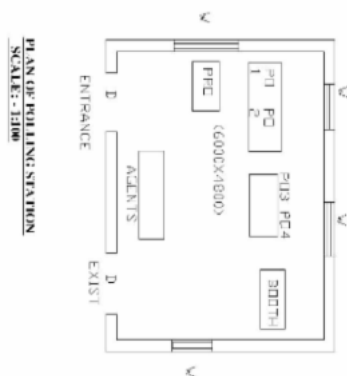

নির্বাচক নিবন্ধন আধিকারিকের স্বাক্ষর

Nazri Naksha

Google Map View

Polling Station Building Front View

Polling Station Front View

Cad View

Key MAP View

1 নাম : প্রশান্ত মাইতি পিতার নাম: বিমল কুমার মাইতি বাড়ির নং : n0395 বয়স : 41 লিঙ্গ : পুরুষ	UCB1642743 ফটো উপলব্ধ	2 নাম : বিমল কুমার মাইতি পিতার নাম: ভুবন মাইতি বাড়ির নং : এন0395 বয়স : 79 লিঙ্গ : পুরুষ	HFH0258103 ফটো উপলব্ধ	3 নাম : সঙ্গীতা বর স্বামীর নাম: প্রশান্ত মাইতি বাড়ির নং : n0396 বয়স : 44 লিঙ্গ : মহিলা	UCB1642750 ফটো উপলব্ধ
4 নাম : দেবরঞ্জন আচার্য্য পিতার নাম: মনোরঞ্জন আচার্য্য বাড়ির নং : ধ্রুবতারা বয়স : 48 লিঙ্গ : পুরুষ	ABA1594282 ফটো উপলব্ধ	5 নাম : সায়ন দাস পিতার নাম: তাপস দাস বাড়ির নং : N0000 বয়স : 25 লিঙ্গ : পুরুষ	UCB1889328 ফটো উপলব্ধ	6 নাম : তন্ময় বিশী পিতার নাম: অশোক কুমার বিশী বাড়ির নং : বয়স : 39 লিঙ্গ : পুরুষ	UCB1889385 ফটো উপলব্ধ
7 নাম : তিয়াসা মাইতি পিতার নাম: বিনয় কুমার মাইতি বাড়ির নং : N0000 বয়স : 25 লিঙ্গ : মহিলা	UCB1889419 ফটো উপলব্ধ	8 নাম : পূজা মৌর্য জানা স্বামীর নাম: পবিত্র জানা বাড়ির নং : নং 000 বয়স : 27 লিঙ্গ : মহিলা	UCB1889682 ফটো উপলব্ধ	9 নাম : স্বপন দাস পিতার নাম: দীপ্তি দাস বাড়ির নং : বয়স : 31 লিঙ্গ : পুরুষ	UCB1889641 ফটো উপলব্ধ
10 নাম : মৌমিতা মাইতি পিতার নাম: বীরেশ্বর মাইতি বাড়ির নং : নং 000 বয়স : 34 লিঙ্গ : মহিলা	UCB1889732 ফটো উপলব্ধ	11 নাম : গণেশ চন্দ্র দলাই পিতার নাম: নারায়ণ চন্দ্র দলাই বাড়ির নং : বয়স : 44 লিঙ্গ : পুরুষ	UCB1889591 ফটো উপলব্ধ	12 নাম : মৌমিতা আদক পিতার নাম: প্রকৃতি কুমার আদক বাড়ির নং : n0365 বয়স : 32 লিঙ্গ : মহিলা	UCB1494194 ফটো উপলব্ধ
13 নাম : প্রমিতা আদক পিতার নাম: প্রকৃতি আদক বাড়ির নং : এন0000 বয়স : 22 লিঙ্গ : পুরুষ	UCB2098093 ফটো উপলব্ধ	14 নাম : প্রকৃতি কুমার আদক পিতার নাম: সুরেন্দ্রনাথ আদক বাড়ির নং : n0363 বয়স : 65 লিঙ্গ : পুরুষ	WB/31/211/273156 ফটো উপলব্ধ	15 নাম : মাধুরী আদক স্বামীর নাম: প্রকৃতি কুমার আদক বাড়ির নং : n0364 বয়স : 60 লিঙ্গ : মহিলা	WB/31/211/273168 ফটো উপলব্ধ
16 নাম : ছায়া আদিত্য স্বামীর নাম: বারিদবরন আদিত্য বাড়ির নং : n0001 বয়স : 73 লিঙ্গ : মহিলা	WB/31/211/276350 ফটো উপলব্ধ	17 নাম : সোমা আদিত্য পিতার নাম: বারিদ বরন আদিত্য বাড়ির নং : n0001 বয়স : 53 লিঙ্গ : মহিলা	FTD2562882 ফটো উপলব্ধ	18 নাম : ঋতিকা দাস সাহু স্বামীর নাম: শিবশঙ্কর সাহু বাড়ির নং : এ0000 বয়স : 28 লিঙ্গ : মহিলা	UCB1650332 ফটো উপলব্ধ
19 নাম : তুলসী মন্ডল মাইতি স্বামীর নাম: রাহুল মাইতি বাড়ির নং : নং001 বয়স : 28 লিঙ্গ : মহিলা	AWK1874205 ফটো উপলব্ধ	20 নাম : সঞ্জিতা রথ স্বামীর নাম: শতাণীক ভট্টাচার্য বাড়ির নং : নং001 বয়স : 45 লিঙ্গ : মহিলা	ZQD2343564 ফটো উপলব্ধ	21 নাম : মহুয়া হুতাইত পিতার নাম: চৈতন্য হুতাইত বাড়ির নং : নং001 বয়স : 27 লিঙ্গ : মহিলা	AKQ1956911 ফটো উপলব্ধ
22 নাম : দেবলীনা মঙ্গল পিতার নাম: দেবাশিস মঙ্গল বাড়ির নং : নং001 বয়স : 25 লিঙ্গ : মহিলা	UCB2049419 ফটো উপলব্ধ	23 নাম : মধুমিতা মণ্ডল (সর্দার) স্বামীর নাম: প্রসূন মণ্ডল বাড়ির নং : 011 বয়স : 32 লিঙ্গ : মহিলা	NNS1529494 ফটো উপলব্ধ	24 নাম : প্রসূন মণ্ডল পিতার নাম: পরমেশ্বর মণ্ডল বাড়ির নং : 001 বয়স : 47 লিঙ্গ : পুরুষ	CJD2351690 ফটো উপলব্ধ
25 নাম : তনয়া পাত্র পিতার নাম: ননীগোপাল পাত্র বাড়ির নং : নং001 বয়স : 24 লিঙ্গ : মহিলা	UCB2049443 ফটো উপলব্ধ	26 নাম : বিজয় কর পিতার নাম: ঝাড় কর বাড়ির নং : এন001 বয়স : 23 লিঙ্গ : পুরুষ	UCB2049815 ফটো উপলব্ধ	27 নাম : সৌম্যদীপ কর পিতার নাম: সঞ্জয় কর বাড়ির নং : এন0001 বয়স : 25 লিঙ্গ : পুরুষ	UCB1976976 ফটো উপলব্ধ
28 নাম : রিভুপ্রিয় দাস পিতার নাম: জয়দেব দাস বাড়ির নং : এন0001 বয়স : 24 লিঙ্গ : পুরুষ	UCB1976919 ফটো উপলব্ধ	29 নাম : আকাশ দাস পিতার নাম: আশিশ দাস বাড়ির নং : এন0001 বয়স : 24 লিঙ্গ : পুরুষ	UCB1976885 ফটো উপলব্ধ	30 নাম : প্রিতম মাইতি পিতার নাম: সৌতম মাইতি বাড়ির নং : এন0001 বয়স : 26 লিঙ্গ : পুরুষ	UCB1976968 ফটো উপলব্ধ