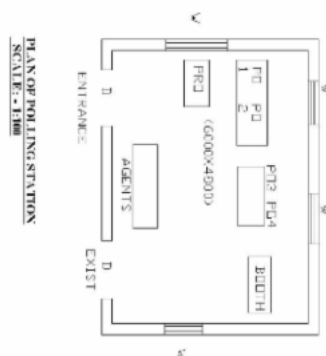

নির্বাচক নিবন্ধন আধিকারিকের স্বাক্ষর

Nazri Naksha

Google Map View

Polling Station Building Front View

Polling Station Front View

Cad View

Key MAP View

1	FTD2392710	ফটো উপলব্ধ	2	FTD1821412	ফটো উপলব্ধ	3	UCB1391044	ফটো উপলব্ধ
নাম : সেক মুন্না পিতার নাম: সেক মালু বাড়ির নং : n0113 বয়স : 52 লিঙ্গ : পুরুষ			নাম : সেক মনিরুল পিতার নাম: সেক মালু বাড়ির নং : n0113 বয়স : 47 লিঙ্গ : পুরুষ			নাম : মমতা (খাতুন)বিবি স্বামীর নাম: সেক মনিরুল বাড়ির নং : n0113 বয়স : 34 লিঙ্গ : মহিলা		
4	FTD1821388	ফটো উপলব্ধ	5	FTD1822618	ফটো উপলব্ধ	6	UCB1391051	ফটো উপলব্ধ
নাম : মিনু খাতুন পিতার নাম: সেক মালু বাড়ির নং : n0113 বয়স : 45 লিঙ্গ : মহিলা			নাম : সেক রাজু পিতার নাম: সেক মালু বাড়ির নং : n0113 বয়স : 44 লিঙ্গ : পুরুষ			নাম : সাহীনুর খাতুন(বিবি) স্বামীর নাম: সেক রাজু বাড়ির নং : n0113 বয়স : 34 লিঙ্গ : মহিলা		
7	UCB1391069	ফটো উপলব্ধ	8	WB/31/211/279500	ফটো উপলব্ধ	9	UCB1832427	ফটো উপলব্ধ
নাম : সোমা জানা স্বামীর নাম: শিবু জানা বাড়ির নং : n0113 বয়স : 36 লিঙ্গ : মহিলা			নাম : সেখ আব্দুল রেজাক পিতার নাম: ইউনুস বাড়ির নং : n0115 বয়স : 64 লিঙ্গ : পুরুষ			নাম : সেক আইনুদ্দিন পিতার নাম: সেক ইউনুস বাড়ির নং : n0115 বয়স : 61 লিঙ্গ : পুরুষ		
10	UCB1205434	ফটো উপলব্ধ	11	FTD2617397	ফটো উপলব্ধ	12	UCB1853746	ফটো উপলব্ধ
নাম : সেক পরবেশ উদ্দিন পিতার নাম: সেক আইনুদ্দিন বাড়ির নং : n0115 বয়স : 34 লিঙ্গ : পুরুষ			নাম : সেখ সামসের আলি পিতার নাম: ইউনুস বাড়ির নং : n0115 বয়স : 51 লিঙ্গ : পুরুষ			নাম : পারুল বিবি স্বামীর নাম: আইনুদ্দিন বাড়ির নং : n0115 বয়স : 54 লিঙ্গ : মহিলা		
13	UCB1391184	ফটো উপলব্ধ	14	UCB0310094	ফটো উপলব্ধ	15	UCB1391119	ফটো উপলব্ধ
নাম : চম্পা বিবি স্বামীর নাম: সেক সামসের আলি বাড়ির নং : n0115 বয়স : 48 লিঙ্গ : মহিলা			নাম : সেক আলমাস পিতার নাম: সেক আব্দুল রেজাক বাড়ির নং : n0115 বয়স : 37 লিঙ্গ : পুরুষ			নাম : রাহেমিন বিবি স্বামীর নাম: সেক আলমাস বাড়ির নং : n0115 বয়স : 35 লিঙ্গ : মহিলা		
16	UCB2262285	ফটো উপলব্ধ	17	UCB1831619	ফটো উপলব্ধ	18	FTD2684413	ফটো উপলব্ধ
নাম : মৈমুদন বিবি স্বামীর নাম: আব্দুলমজিদ বাড়ির নং : n0116 বয়স : 67 লিঙ্গ : মহিলা			নাম : সেক মনু পিতার নাম: নেয়ামৎ বাড়ির নং : n0142 বয়স : 67 লিঙ্গ : পুরুষ			নাম : সেক রাজেশ পিতার নাম: সেক মনু বাড়ির নং : n0142 বয়স : 43 লিঙ্গ : পুরুষ		
19	FTD2684140	ফটো উপলব্ধ	20	UCB1390889	ফটো উপলব্ধ	21	UCB1057454	ফটো উপলব্ধ
নাম : সেক ওয়াজেদ পিতার নাম: সেক মনু বাড়ির নং : n0142 বয়স : 40 লিঙ্গ : পুরুষ			নাম : নয়না বিবি স্বামীর নাম: সেক ওয়াজেদ বাড়ির নং : n0142 বয়স : 34 লিঙ্গ : মহিলা			নাম : সেক ওয়াকেশ পিতার নাম: সেক মনু বাড়ির নং : n0142 বয়স : 36 লিঙ্গ : পুরুষ		
22	UCB1057447	ফটো উপলব্ধ	23	UCB1205558	ফটো উপলব্ধ	24	UCB1391077	ফটো উপলব্ধ
নাম : সেক তবরুজ পিতার নাম: সেক পিয়ারু বাড়ির নং : n0142 বয়স : 58 লিঙ্গ : পুরুষ			নাম : শামিম আকতার পিতার নাম: জাইনুল আনসারী বাড়ির নং : n0261 বয়স : 35 লিঙ্গ : পুরুষ			নাম : রিনা খাতুন (বিবি) স্বামীর নাম: সেক রেজাক বাড়ির নং : n0281 বয়স : 45 লিঙ্গ : মহিলা		
25	WB/31/211/297154	ফটো উপলব্ধ	26	WB/31/211/279125	ফটো উপলব্ধ	27	FTD2617678	ফটো উপলব্ধ
নাম : বুলু বিবি স্বামীর নাম: সেক মুজিবর বাড়ির নং : n0328 বয়স : 53 লিঙ্গ : মহিলা			নাম : সায়দান বিবি স্বামীর নাম: মনিরুদ্দিন বাড়ির নং : n0156 বয়স : 69 লিঙ্গ : মহিলা			নাম : জামালউদ্দিন পিতার নাম: আব্দুল গফরউদ্দিন বাড়ির নং : n0186 বয়স : 63 লিঙ্গ : পুরুষ		
28	UCB1057504	ফটো উপলব্ধ	29	UCB1390905	ফটো উপলব্ধ	30	UCB1390798	ফটো উপলব্ধ
নাম : সামসের আনসারী পিতার নাম: জামাল উদ্দিন বাড়ির নং : n0186 বয়স : 36 লিঙ্গ : পুরুষ			নাম : রেশমা পারভীন পিতার নাম: মল্লিক ইসলাম বাড়ির নং : n0003 বয়স : 34 লিঙ্গ : মহিলা			নাম : সাহোনেমাজ আলি পিতার নাম: মল্লিক ইসলাম বাড়ির নং : n0003 বয়স : 33 লিঙ্গ : পুরুষ		