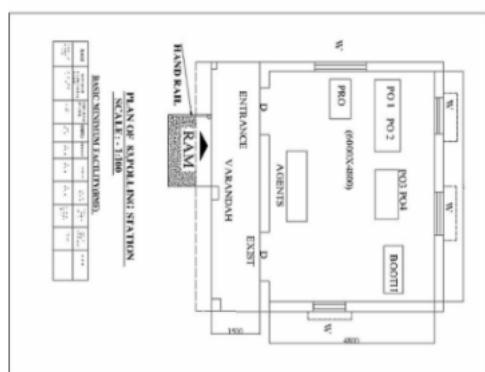

নির্বাচক নিবন্ধন আধিকারিকের স্বাক্ষর

Nazri Naksha

Google Map View

Polling Station Building Front View

Polling Station Front View

Cad View

Key MAP View

1 নাম : মাইমুদা খাতুন পিতার নাম: কোরবান সেক বাড়ির নং : n0071 বয়স : 47 লিঙ্গ : মহিলা	UCB1058452 ফটো উপলব্ধ	2 নাম : সুপিয়া বেওয়া স্বামীর নাম: জাকির খাঁন বাড়ির নং : n0071 বয়স : 38 লিঙ্গ : মহিলা	MMF2948370 ফটো উপলব্ধ	3 নাম : চন্দ্রমৌলি ঘোষাল পিতার নাম: প্রদেশ রঞ্জন ঘোষাল বাড়ির নং : n0072 বয়স : 40 লিঙ্গ : পুরুষ	FTD2684496 ফটো উপলব্ধ
4 নাম : শুভাখী ঘোষাল পিতার নাম: প্রদেশ রঞ্জন ঘোষাল বাড়ির নং : n0072 বয়স : 33 লিঙ্গ : পুরুষ	UCB1284736 ফটো উপলব্ধ	5 নাম : সাকিনা খাতুন স্বামীর নাম: সেক সাবুল বাড়ির নং : n0072 বয়স : 52 লিঙ্গ : মহিলা	WB/31/211/282222 ফটো উপলব্ধ	6 নাম : সেক আজু পিতার নাম: সেক সাবুল বাড়ির নং : n0072 বয়স : 43 লিঙ্গ : পুরুষ	UCB2258101 ফটো উপলব্ধ
7 নাম : সাকেরা বিবি স্বামীর নাম: আজু সেক বাড়ির নং : n0072 বয়স : 42 লিঙ্গ : মহিলা	FTD2396182 ফটো উপলব্ধ	8 নাম : সেক কাশিম পিতার নাম: সেক মকদুম বাড়ির নং : n0073 বয়স : 63 লিঙ্গ : পুরুষ	UCB1798537 ফটো উপলব্ধ	9 নাম : রাবেয়া বিবি স্বামীর নাম: সেক কাশিম বাড়ির নং : n0073 বয়স : 60 লিঙ্গ : মহিলা	UCB1798552 ফটো উপলব্ধ
10 নাম : রেহানা খাতুন পিতার নাম: সেক কাশিম বাড়ির নং : n0073 বয়স : 42 লিঙ্গ : মহিলা	UCB1205673 ফটো উপলব্ধ	11 নাম : সেক ইয়াসিন পিতার নাম: সেক মকদুম বাড়ির নং : n0074 বয়স : 83 লিঙ্গ : পুরুষ	WB/31/211/282369 ফটো উপলব্ধ	12 নাম : ফুলজান বিবি স্বামীর নাম: সেক ইয়াসিন বাড়ির নং : n0074 বয়স : 77 লিঙ্গ : মহিলা	UCB2263309 ফটো উপলব্ধ
13 নাম : রবিউল সেক পিতার নাম: ইয়াসিন সেক বাড়ির নং : n0074 বয়স : 35 লিঙ্গ : পুরুষ	UCB1349083 ফটো উপলব্ধ	14 নাম : সেক বসির পিতার নাম: সেক জয়নাল বাড়ির নং : n0082 বয়স : 58 লিঙ্গ : পুরুষ	WB/31/211/282412 ফটো উপলব্ধ	15 নাম : হামিদা বিবি স্বামীর নাম: সেক বসির বাড়ির নং : n0082 বয়স : 53 লিঙ্গ : মহিলা	WB/31/211/282146 ফটো উপলব্ধ
16 নাম : সেক মুক্তেজুল পিতার নাম: সেক বসির বাড়ির নং : n0082 বয়স : 34 লিঙ্গ : পুরুষ	UCB1391580 ফটো উপলব্ধ	17 নাম : সেক কাওসার পিতার নাম: সেক জয়নাল বাড়ির নং : এন0082 বয়স : 55 লিঙ্গ : পুরুষ	UCB1853019 ফটো উপলব্ধ	18 নাম : জসিমন বিবি স্বামীর নাম: সেক কাওসার বাড়ির নং : এন0082 বয়স : 52 লিঙ্গ : মহিলা	UCB1853993 ফটো উপলব্ধ
19 নাম : সেক শম্মু পিতার নাম: সেক জয়নাল বাড়ির নং : n0082 বয়স : 40 লিঙ্গ : পুরুষ	FTD2764074 ফটো উপলব্ধ	20 নাম : পায়েল বিবি স্বামীর নাম: সেক শম্মু বাড়ির নং : n0082 বয়স : 34 লিঙ্গ : মহিলা	UCB1391382 ফটো উপলব্ধ	21 নাম : কুসুম বিবি স্বামীর নাম: সেক হররোজ বাড়ির নং : n0083 বয়স : 63 লিঙ্গ : মহিলা	WB/31/211/282123 ফটো উপলব্ধ
22 নাম : সেক ওসমান খান পিতার নাম: সেক আমজাদ বাড়ির নং : n0070 বয়স : 56 লিঙ্গ : পুরুষ	WB/31/211/282210 ফটো উপলব্ধ	23 নাম : হেনা বিবি স্বামীর নাম: ওসমান বাড়ির নং : n0070 বয়স : 52 লিঙ্গ : মহিলা	WB/31/211/282208 ফটো উপলব্ধ	24 নাম : আজিমান বিবি স্বামীর নাম: সেক করবান বাড়ির নং : n0071 বয়স : 59 লিঙ্গ : মহিলা	WB/31/211/282275 ফটো উপলব্ধ
25 নাম : তাপস কুমার সাঁতরা পিতার নাম: প্রফুল্ল কুমার সাঁতরা বাড়ির নং : প্রফুল্ল ভবন বয়স : 52 লিঙ্গ : পুরুষ	ZCO2842433 ফটো উপলব্ধ	26 নাম : শ্রাবণী দাস সাঁতরা স্বামীর নাম: তাপস কুমার সাঁতরা বাড়ির নং : এন0000 বয়স : 45 লিঙ্গ : মহিলা	ZCO1528439 ফটো উপলব্ধ	27 নাম : সেক আমির পিতার নাম: সেক হররোজ বাড়ির নং : n0083 বয়স : 39 লিঙ্গ : পুরুষ	FTD2684769 ফটো উপলব্ধ
28 নাম : জামির পিতার নাম: হররোজ বাড়ির নং : n0083 বয়স : 41 লিঙ্গ : পুরুষ	UCB1058304 ফটো উপলব্ধ	29 নাম : নাসিমা বিবি স্বামীর নাম: জামির সেক বাড়ির নং : n0083 বয়স : 36 লিঙ্গ : মহিলা	UCB1461342 ফটো উপলব্ধ	30 নাম : সেক ফজলু পিতার নাম: সেক সাবুল বাড়ির নং : n0084 বয়স : 58 লিঙ্গ : পুরুষ	WB/31/211/282477 ফটো উপলব্ধ