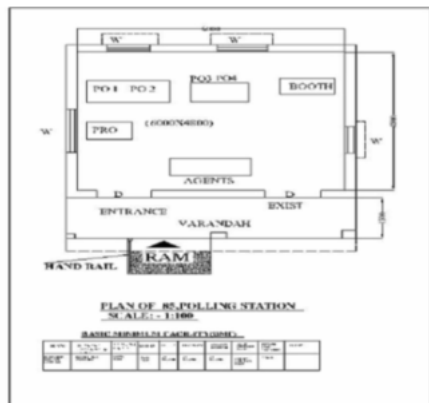

নির্বাচক নিবন্ধন আধিকারিকের স্বাক্ষর

Nazri Naksha

Google Map View

Polling Station Building Front View

Polling Station Front View

Cad View

Key MAP View

1	UCB1568203	নাম : সেক মহম্মদ পিতার নাম: সেক জালালউদ্দিন বাড়ির নং : n0018 বয়স : 32 লিঙ্গ : পুরুষ	ফটো উপলব্ধ	2	UCB1568211	নাম : সেক আহম্মদ পিতার নাম: সেক জালাল উদ্দিন বাড়ির নং : n0018 বয়স : 38 লিঙ্গ : পুরুষ	ফটো উপলব্ধ	3	UCB1568336	নাম : রুকশানা খাতুন পিতার নাম: সেক সফির আলি বাড়ির নং : n0019 বয়স : 34 লিঙ্গ : মহিলা	ফটো উপলব্ধ
4	UCB1568344	নাম : রেশমা বিবি পিতার নাম: মুক্তার খাঁন বাড়ির নং : n0019 বয়স : 31 লিঙ্গ : মহিলা	ফটো উপলব্ধ	5	UCB1568393	নাম : আসমিনা বিবি স্বামীর নাম: সেক আমজেদ বাড়ির নং : n0017 বয়স : 28 লিঙ্গ : মহিলা	ফটো উপলব্ধ	6	UCB1568401	নাম : আসমা বিবি স্বামীর নাম: মাজেদ সেক বাড়ির নং : n0017 বয়স : 38 লিঙ্গ : মহিলা	ফটো উপলব্ধ
7	FTD2564052	নাম : সুরজিৎ দে পিতার নাম: মনোজ কুমার দে বাড়ির নং : n0062 বয়স : 40 লিঙ্গ : পুরুষ	ফটো উপলব্ধ	8	WB/31/211/288292	নাম : আলেয়া বেওয়া স্বামীর নাম: সেক ফিরোজ বাড়ির নং : n0017 বয়স : 69 লিঙ্গ : মহিলা	ফটো উপলব্ধ	9	UCB1820257	নাম : মাজেদ সেক পিতার নাম: সেক ফিরোজ বাড়ির নং : n0017 বয়স : 48 লিঙ্গ : পুরুষ	ফটো উপলব্ধ
10	FTD2685402	নাম : সেক ইউসুপ পিতার নাম: ফিরোজ সেক বাড়ির নং : n0017 বয়স : 40 লিঙ্গ : পুরুষ	ফটো উপলব্ধ	11	UCB1128602	নাম : নিত্যানন্দ দাস পিতার নাম: অচিন্ত্য দাস বাড়ির নং : n0173 বয়স : 54 লিঙ্গ : পুরুষ	ফটো উপলব্ধ	12	UCB1393032	নাম : রাখী রায় (পন্ডা) স্বামীর নাম: চিন্ময় রায় বাড়ির নং : n0419 বয়স : 31 লিঙ্গ : মহিলা	ফটো উপলব্ধ
13	UCB1644137	নাম : সাবিনা বিবি স্বামীর নাম: তৈয়ব খাঁন বাড়ির নং : n0025 বয়স : 47 লিঙ্গ : মহিলা	ফটো উপলব্ধ	14	FTD2685410	নাম : সেক আমজেদ পিতার নাম: সেক ফিরোজ বাড়ির নং : n0017 বয়স : 43 লিঙ্গ : পুরুষ	ফটো উপলব্ধ	15	UCB1800283	নাম : সেক জালাল উদ্দিন পিতার নাম: সেক হোসেন বাড়ির নং : n0018 বয়স : 80 লিঙ্গ : পুরুষ	ফটো উপলব্ধ
16	UCB1800325	নাম : জায়না বিবি স্বামীর নাম: সেক জালাল উদ্দিন বাড়ির নং : n0018 বয়স : 65 লিঙ্গ : মহিলা	ফটো উপলব্ধ	17	UCB1147461	নাম : রহমত সেক পিতার নাম: সেক জামালউদ্দিন বাড়ির নং : n0018 বয়স : 34 লিঙ্গ : পুরুষ	ফটো উপলব্ধ	18	UCB1392349	নাম : সুলতানা খাতুন পিতার নাম: সেক সফির আলি বাড়ির নং : n0018 বয়স : 32 লিঙ্গ : মহিলা	ফটো উপলব্ধ
19	UCB1798602	নাম : সেক সফির আলি পিতার নাম: সেক জাহির বাড়ির নং : n0019 বয়স : 71 লিঙ্গ : পুরুষ	ফটো উপলব্ধ	20	UCB1800242	নাম : কামরুন বিবি স্বামীর নাম: সেক ফকির মহম্মদ বাড়ির নং : n0019 বয়স : 63 লিঙ্গ : মহিলা	ফটো উপলব্ধ	21	UCB1059294	নাম : সেক সামির পিতার নাম: সেক সফির আলি বাড়ির নং : n0019 বয়স : 44 লিঙ্গ : পুরুষ	ফটো উপলব্ধ
22	UCB1059302	নাম : আনোয়ারা বেগম স্বামীর নাম: সেক সামির বাড়ির নং : n0019 বয়স : 41 লিঙ্গ : মহিলা	ফটো উপলব্ধ	23	UCB1392356	নাম : করিম খাঁ পিতার নাম: সেক সফির আলি বাড়ির নং : n0019 বয়স : 35 লিঙ্গ : পুরুষ	ফটো উপলব্ধ	24	WB/31/211/288497	নাম : মহঃআব্দুল মালেক পিতার নাম: সেক সফির আলি বাড়ির নং : n0023 বয়স : 67 লিঙ্গ : পুরুষ	ফটো উপলব্ধ
25	UCB1837038	নাম : অনুযারা বিবি স্বামীর নাম: আব্দুল মালেক মহম্মদ বাড়ির নং : n0023 বয়স : 58 লিঙ্গ : মহিলা	ফটো উপলব্ধ	26	FTD2764470	নাম : মোহাম্মদ আব্দুল রব পিতার নাম: মোহাম্মদ আব্দুল কাদের বাড়ির নং : n0023 বয়স : 37 লিঙ্গ : পুরুষ	ফটো উপলব্ধ	27	FTD2764488	নাম : মোহাম্মদ আব্দুল রৌফ পিতার নাম: মোহাম্মদ আব্দুল কাদের বাড়ির নং : n0023 বয়স : 38 লিঙ্গ : পুরুষ	ফটো উপলব্ধ
28	UCB1285295	নাম : মোঃ আব্দুল রাকীব পিতার নাম: মোঃ আব্দুলকাদের বাড়ির নং : n0023 বয়স : 36 লিঙ্গ : পুরুষ	ফটো উপলব্ধ	29	WB/31/211/288563	নাম : মেহেরুন নেশা বিবি স্বামীর নাম: সেক আজিজুল হোসেন বাড়ির নং : n0025 বয়স : 67 লিঙ্গ : মহিলা	ফটো উপলব্ধ	30	FTD1229046	নাম : সেক মুস্তাহার কবীর পিতার নাম: সেক আজিজুল হোসেন বাড়ির নং : n0025 বয়স : 49 লিঙ্গ : পুরুষ	ফটো উপলব্ধ