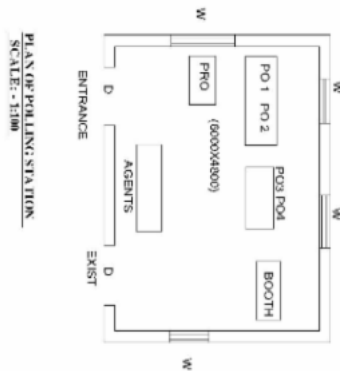

নির্বাচক নিবন্ধন আধিকারিকের স্বাক্ষর

Nazri Naksha

Google Map View

Polling Station Building Front View

Polling Station Front View

Cad View

Key MAP View

1 নাম : লক্ষ্মীকান্ত আচার্য্য পিতার নাম: সুধাংশু আচার্য্য বাড়ির নং : n0150 বয়স : 67 লিঙ্গ : পুরুষ	DNT1728161 ফটো উপলব্ধ	2 নাম : রেবতী আচার্য্য স্বামীর নাম: লক্ষ্মীকান্ত আচার্য্য বাড়ির নং : n0150 বয়স : 56 লিঙ্গ : মহিলা	DNT1728179 ফটো উপলব্ধ	3 নাম : বাপী আচার্য্য পিতার নাম: সত্যনারায়ন আচার্য্য বাড়ির নং : n0150 বয়স : 40 লিঙ্গ : পুরুষ	UCB1258409 ফটো উপলব্ধ
4 নাম : চন্দন আচার্য্য পিতার নাম: লক্ষ্মীকান্ত আচার্য্য বাড়ির নং : এন0130 বয়স : 24 লিঙ্গ : পুরুষ	UCB2247849 ফটো উপলব্ধ	5 নাম : বাসন্তী করণ স্বামীর নাম: সুধীর করণ বাড়ির নং : n0068 বয়স : 80 লিঙ্গ : মহিলা	UCB2180370 ফটো উপলব্ধ	6 নাম : কৃষ্ণপদ করণ পিতার নাম: সুধীর করণ বাড়ির নং : n0068 বয়স : 61 লিঙ্গ : পুরুষ	UCB2180362 ফটো উপলব্ধ
7 নাম : মালতি করণ স্বামীর নাম: কৃষ্ণপদ করণ বাড়ির নং : n0068 বয়স : 55 লিঙ্গ : মহিলা	UCB2180289 ফটো উপলব্ধ	8 নাম : কালিপদ করণ পিতার নাম: সুধীর করণ বাড়ির নং : n0068 বয়স : 55 লিঙ্গ : পুরুষ	UCB2180321 ফটো উপলব্ধ	9 নাম : নমিতা করণ স্বামীর নাম: কালীপদ করণ বাড়ির নং : n0068 বয়স : 45 লিঙ্গ : মহিলা	DNT1719202 ফটো উপলব্ধ
10 নাম : রীতা দাস স্বামীর নাম: সুশান্ত দাস বাড়ির নং : n0068 বয়স : 43 লিঙ্গ : মহিলা	CJD2816106 ফটো উপলব্ধ	11 নাম : মিলন করণ পিতার নাম: কৃষ্ণপদ করণ বাড়ির নং : n0068 বয়স : 38 লিঙ্গ : পুরুষ	UCB1029610 ফটো উপলব্ধ	12 নাম : পূর্ণিমা জানা (করন) স্বামীর নাম: দোলন করণ বাড়ির নং : এন0068 বয়স : 28 লিঙ্গ : মহিলা	UCB1738335 ফটো উপলব্ধ
13 নাম : শক্তিপদ মাল্লা পিতার নাম: অনন্ত মাল্লা বাড়ির নং : এন0015 বয়স : 49 লিঙ্গ : পুরুষ	REO1365899 ফটো উপলব্ধ	14 নাম : রাজেশ করণ পিতার নাম: কালিপদ করণ বাড়ির নং : বয়স : 25 লিঙ্গ : পুরুষ	UCB1879782 ফটো উপলব্ধ	15 নাম : দোলন করণ পিতার নাম: কৃষ্ণপদ করণ বাড়ির নং : n0068 বয়স : 36 লিঙ্গ : পুরুষ	UCB1029628 ফটো উপলব্ধ
16 নাম : আল্পনা প্রধান করণ স্বামীর নাম: মিলন করণ বাড়ির নং : এন0068 বয়স : 28 লিঙ্গ : মহিলা	UCB2192888 ফটো উপলব্ধ	17 নাম : বিষ্ণুপদ করণ পিতার নাম: নিরঞ্জন করণ বাড়ির নং : n0067 বয়স : 80 লিঙ্গ : পুরুষ	DNT0011809 ফটো উপলব্ধ	18 নাম : ভবানী করণ (পয়ড়্যা) পিতার নাম: বিষ্ণুপদ করণ বাড়ির নং : n0067 বয়স : 47 লিঙ্গ : মহিলা	UCB1180843 ফটো উপলব্ধ
19 নাম : জ্যোৎস্না করণ স্বামীর নাম: বিষ্ণুপদ করণ বাড়ির নং : n0067 বয়স : 75 লিঙ্গ : মহিলা	UCB2178051 ফটো উপলব্ধ	20 নাম : সুভাষচন্দ্র গিরি মায়ের নাম: রেনুকা গিরি বাড়ির নং : n0002 বয়স : 59 লিঙ্গ : পুরুষ	DNT2747996 ফটো উপলব্ধ	21 নাম : সুবল গিরি মায়ের নাম: রেনুকা গিরি বাড়ির নং : n0002 বয়স : 48 লিঙ্গ : পুরুষ	DNT1719038 ফটো উপলব্ধ
22 নাম : রমা গিরি স্বামীর নাম: ইন্দুভূষণ গিরি বাড়ির নং : n0002 বয়স : 48 লিঙ্গ : মহিলা	DNT2293363 ফটো উপলব্ধ	23 নাম : মানস জ্ঞানা পিতার নাম: মনীন্দ্রনাথ জানা বাড়ির নং : n0002 বয়স : 39 লিঙ্গ : পুরুষ	DNT2695195 ফটো উপলব্ধ	24 নাম : অনন্ত গিরি পিতার নাম: জগন্নাথ গিরি বাড়ির নং : n0047 বয়স : 79 লিঙ্গ : পুরুষ	DNT2747970 ফটো উপলব্ধ
25 নাম : সন্টু কুমার গিরি পিতার নাম: অনন্ত গিরি বাড়ির নং : n0047 বয়স : 32 লিঙ্গ : পুরুষ	UCB1361096 ফটো উপলব্ধ	26 নাম : মঞ্জু গিরি স্বামীর নাম: অনন্তকুমার গিরি বাড়ির নং : n0047 বয়স : 69 লিঙ্গ : মহিলা	WB/31/210/024629 ফটো উপলব্ধ	27 নাম : সঞ্জীব বর পিতার নাম: মতিলাল বর বাড়ির নং : n0047 বয়স : 39 লিঙ্গ : পুরুষ	UCB1030113 ফটো উপলব্ধ
28 নাম : শশধর গিরি পিতার নাম: মনোথ গিরি বাড়ির নং : n0048 বয়স : 47 লিঙ্গ : পুরুষ	UCB1360940 ফটো উপলব্ধ	29 নাম : সুশান্ত গিরি পিতার নাম: মণোথ গিরি বাড়ির নং : n0049 বয়স : 52 লিঙ্গ : পুরুষ	WB/31/210/024224 ফটো উপলব্ধ	30 নাম : বিথীকা গিরি স্বামীর নাম: সুশান্ত গিরি বাড়ির নং : n0049 বয়স : 47 লিঙ্গ : মহিলা	DNT2010767 ফটো উপলব্ধ