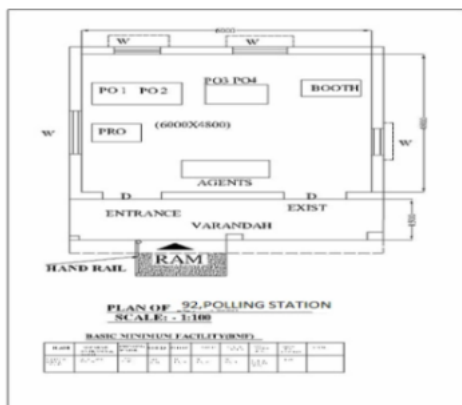

নির্বাচক নিবন্ধন আধিকারিকের স্বাক্ষর

Nazri Naksha

Google Map View

Polling Station Building Front View

Polling Station Front View

Cad View

Key MAP View

1	UCB1812569	নাম : সত্যপ্রিয় প্রধান পিতার নাম: হরেন্দ্রনাথ প্রধান বাড়ির নং : n0136 বয়স : 61 লিঙ্গ : পুরুষ	ফটো উপলব্ধ	2	UCB1812585	নাম : অতসী প্রধান স্বামীর নাম: সত্যপ্রিয় প্রধান বাড়ির নং : n0136 বয়স : 58 লিঙ্গ : মহিলা	ফটো উপলব্ধ	3	UCB1287705	নাম : সুমিতা প্রধান পিতার নাম: সত্যপ্রিয় প্রধান বাড়ির নং : n0136 বয়স : 32 লিঙ্গ : মহিলা	ফটো উপলব্ধ
4	DNT2643856	নাম : মমতা (খাটুয়া)মামা স্বামীর নাম: কমলকৃষ্ণ মামা বাড়ির নং : n0263 বয়স : 46 লিঙ্গ : মহিলা	ফটো উপলব্ধ	5	FTD2431260	নাম : রানী দলাই (খাট) পিতার নাম: সুভাষ খাট বাড়ির নং : N000 বয়স : 55 লিঙ্গ : মহিলা	ফটো উপলব্ধ	6	UCB1461573	নাম : মৌমিতা (পয়ড়া) জানা স্বামীর নাম: দেব জানা বাড়ির নং : n0005 বয়স : 35 লিঙ্গ : মহিলা	ফটো উপলব্ধ
7	UCB2194207	নাম : জিৎ জানা মায়ের নাম: মৌমিতা জানা বাড়ির নং : এন0005 বয়স : 21 লিঙ্গ : পুরুষ	ফটো উপলব্ধ	8	UCB2022705	নাম : উষা আচার্য স্বামীর নাম: গুরুপদ আচার্য বাড়ির নং : n0103 বয়স : 63 লিঙ্গ : মহিলা	ফটো উপলব্ধ	9	UCB0370619	নাম : তারাশংকর আচার্য পিতার নাম: গুরুপদ আচার্য বাড়ির নং : এন0000 বয়স : 39 লিঙ্গ : পুরুষ	ফটো উপলব্ধ
10	UCB1150705	নাম : কালি শংকর আচার্য পিতার নাম: গুরুপদ আচার্য বাড়ির নং : n0103 বয়স : 36 লিঙ্গ : পুরুষ	ফটো উপলব্ধ	11	WB/31/211/315583	নাম : বিষ্ণুপ্রসাদ আচার্য পিতার নাম: বেনুমাধব আচার্য বাড়ির নং : n0103 বয়স : 65 লিঙ্গ : পুরুষ	ফটো উপলব্ধ	12	UCB1150697	নাম : শক্তিপদ আচার্য পিতার নাম: বেনুমাধব আচার্য বাড়ির নং : n0103 বয়স : 54 লিঙ্গ : পুরুষ	ফটো উপলব্ধ
13	WB/31/211/315458	নাম : গীতারানী আচার্য স্বামীর নাম: বিষ্ণুপদ আচার্য বাড়ির নং : n0103 বয়স : 53 লিঙ্গ : মহিলা	ফটো উপলব্ধ	14	UCB1287648	নাম : বিজয়কৃষ্ণ আচার্য পিতার নাম: বিষ্ণুপদ আচার্য বাড়ির নং : n0103 বয়স : 35 লিঙ্গ : পুরুষ	ফটো উপলব্ধ	15	WB/31/211/315653	নাম : দেবানীষ আচার্য পিতার নাম: ভানু আচার্য বাড়ির নং : n0104 বয়স : 51 লিঙ্গ : পুরুষ	ফটো উপলব্ধ
16	UCB1395649	নাম : শুভানীষ আচার্য পিতার নাম: ভানু মাধব আচার্য বাড়ির নং : n0104 বয়স : 45 লিঙ্গ : পুরুষ	ফটো উপলব্ধ	17	UCB1395631	নাম : প্রতিমা আচার্য স্বামীর নাম: শুভানীষ আচার্য বাড়ির নং : n0104 বয়স : 35 লিঙ্গ : মহিলা	ফটো উপলব্ধ	18	WB/31/211/315478	নাম : দুর্গাপদ আচার্য পিতার নাম: হৃষিকেশ আচার্য বাড়ির নং : n0105 বয়স : 72 লিঙ্গ : পুরুষ	ফটো উপলব্ধ
19	WB/31/211/315378	নাম : ভারতী আচার্য স্বামীর নাম: দুর্গাপদ আচার্য বাড়ির নং : n0105 বয়স : 64 লিঙ্গ : মহিলা	ফটো উপলব্ধ	20	WB/31/211/315331	নাম : জয়দেব আচার্য পিতার নাম: হৃষিকেশ আচার্য বাড়ির নং : n0105 বয়স : 60 লিঙ্গ : পুরুষ	ফটো উপলব্ধ	21	FTD2691665	নাম : জয়ন্তী আচার্য স্বামীর নাম: জয়দেব আচার্য বাড়ির নং : n0105 বয়স : 46 লিঙ্গ : মহিলা	ফটো উপলব্ধ
22	UCB0993410	নাম : বুমা চক্রবর্তী স্বামীর নাম: সমীর চক্রবর্তী বাড়ির নং : n0105 বয়স : 37 লিঙ্গ : মহিলা	ফটো উপলব্ধ	23	FTD2415388	নাম : তাপস আচার্য পিতার নাম: অরবিন্দ আচার্য বাড়ির নং : n0113 বয়স : 43 লিঙ্গ : পুরুষ	ফটো উপলব্ধ	24	UCB1207943	নাম : সুস্মিতা আচার্য(অধিকারী) স্বামীর নাম: অরুণ আচার্য বাড়ির নং : n0113 বয়স : 34 লিঙ্গ : মহিলা	ফটো উপলব্ধ
25	WB/31/211/315113	নাম : বন্দনা আচার্য স্বামীর নাম: অশোক আচার্য বাড়ির নং : n0113 বয়স : 59 লিঙ্গ : মহিলা	ফটো উপলব্ধ	26	ABA1030832	নাম : বিশুজিত দে পিতার নাম: মোহনলাল দে বাড়ির নং : পাট নং- 93 বয়স : 44 লিঙ্গ : পুরুষ	ফটো উপলব্ধ	27	UCB1496991	নাম : মমতা আচার্য স্বামীর নাম: তাপস আচার্য বাড়ির নং : n0113 বয়স : 35 লিঙ্গ : মহিলা	ফটো উপলব্ধ
28	UCB1679554	নাম : বিশ্বনাথ আচার্য পিতার নাম: বিষ্ণুপদ আচার্য বাড়ির নং : n0103 বয়স : 28 লিঙ্গ : পুরুষ	ফটো উপলব্ধ	29	UCB1679588	নাম : রামকৃষ্ণ আচার্য পিতার নাম: দুর্গাপদ আচার্য বাড়ির নং : ৩৩৩ বয়স : 29 লিঙ্গ : পুরুষ	ফটো উপলব্ধ	30	UCB1063163	নাম : সন্ধ্যা আচার্য স্বামীর নাম: নন্দলাল আচার্য বাড়ির নং : n0337 বয়স : 53 লিঙ্গ : মহিলা	ফটো উপলব্ধ