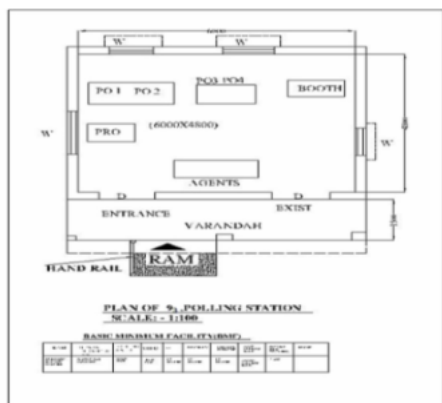

নির্বাচক নিবন্ধন আধিকারিকের স্বাক্ষর

Nazri Naksha

Google Map View

Polling Station Building Front View

Polling Station Front View

Cad View

Key MAP View

1 নাম : লক্ষ্মী বারিক পিতার নাম: মনোরঞ্জন বারিক বাড়ির নং : নুহ বয়স : 34 লিঙ্গ : মহিলা	UCB1767615 ফটো উপলব্ধ	2 নাম : নীলিমা (পট্টনায়ক)রাউৎ স্বামীর নাম: মিলন কুমার রাউৎ বাড়ির নং : n0229 বয়স : 38 লিঙ্গ : মহিলা	UCB1396027 ফটো উপলব্ধ	3 নাম : অলকা মাইতি (পাহাড়ী) স্বামীর নাম: বিনয় রঞ্জন পাহাড়ী বাড়ির নং : n0208 বয়স : 58 লিঙ্গ : মহিলা	FTD2691806 ফটো উপলব্ধ
4 নাম : বিভাংশু শেখর ওবা পিতার নাম: বিভূতি ভূষণ ওবা বাড়ির নং : n0199 বয়স : 32 লিঙ্গ : পুরুষ	UCB1287879 ফটো উপলব্ধ	5 নাম : বিভূতি ভূষণ ওবা পিতার নাম: অমল্য রতন ওবা বাড়ির নং : n0201 বয়স : 68 লিঙ্গ : পুরুষ	FTD2618049 ফটো উপলব্ধ	6 নাম : অনুভা ওবা স্বামীর নাম: বিভূতি ভূষণ ওবা বাড়ির নং : n0202 বয়স : 60 লিঙ্গ : মহিলা	FTD2618031 ফটো উপলব্ধ
7 নাম : পূর্ণ করণ পিতার নাম: পঞ্চানন করণ বাড়ির নং : n0056 বয়স : 66 লিঙ্গ : পুরুষ	WB/31/211/315443 ফটো উপলব্ধ	8 নাম : সোমনাথ করন পিতার নাম: পূর্ণ করন বাড়ির নং : n0056 বয়স : 40 লিঙ্গ : পুরুষ	FTD2687994 ফটো উপলব্ধ	9 নাম : মনীষা করন স্বামীর নাম: সোমনাথ করন বাড়ির নং : n0056 বয়স : 33 লিঙ্গ : মহিলা	UCB1287804 ফটো উপলব্ধ
10 নাম : অমরনাথ করন পিতার নাম: পূর্ণ করন বাড়ির নং : n0056 বয়স : 38 লিঙ্গ : পুরুষ	FTD2687986 ফটো উপলব্ধ	11 নাম : শাশ্বতী পাল(করন) স্বামীর নাম: অমরনাথ করন বাড়ির নং : n0056 বয়স : 37 লিঙ্গ : মহিলা	UCB1287796 ফটো উপলব্ধ	12 নাম : জয়দেব করন পিতার নাম: কানাইলাল করন বাড়ির নং : n0270 বয়স : 37 লিঙ্গ : পুরুষ	IAP1149616 ফটো উপলব্ধ
13 নাম : পুতুল রানী করন স্বামীর নাম: কানাইলাল করন বাড়ির নং : n0271 বয়স : 60 লিঙ্গ : মহিলা	UCB2400141 ফটো উপলব্ধ	14 নাম : মৌসুমী করন স্বামীর নাম: চন্দন করন বাড়ির নং : n0272 বয়স : 32 লিঙ্গ : মহিলা	NNS1661925 ফটো উপলব্ধ	15 নাম : চন্দন করন পিতার নাম: কানাইলাল করন বাড়ির নং : n0273 বয়স : 40 লিঙ্গ : পুরুষ	MJP2629756 ফটো উপলব্ধ
16 নাম : সতনুকা করন(মন্ডল) স্বামীর নাম: শুভাজিৎ মন্ডল বাড়ির নং : n0266 বয়স : 37 লিঙ্গ : মহিলা	UCB1152297 ফটো উপলব্ধ	17 নাম : স্বাধীনকুমার কামিলা পিতার নাম: গয়াপ্রসাদ কামিলা বাড়ির নং : n0041 বয়স : 86 লিঙ্গ : পুরুষ	WB/31/211/315247 ফটো উপলব্ধ	18 নাম : উমারানী কামিলা স্বামীর নাম: স্বাধীন কামিলা বাড়ির নং : n0041 বয়স : 82 লিঙ্গ : মহিলা	WB/31/211/315100 ফটো উপলব্ধ
19 নাম : সুমিতা কামিলা পিতার নাম: স্বাধীন কামিলা বাড়ির নং : n0041 বয়স : 57 লিঙ্গ : মহিলা	WB/31/211/315101 ফটো উপলব্ধ	20 নাম : সৌমেন কামিলা পিতার নাম: স্বাধীন কামিলা বাড়ির নং : n0041 বয়স : 54 লিঙ্গ : পুরুষ	WB/31/211/315254 ফটো উপলব্ধ	21 নাম : সুনন্দা দাস(কামিলা) স্বামীর নাম: সৌমেন কামিলা বাড়ির নং : n0041 বয়স : 55 লিঙ্গ : মহিলা	WB/31/211/342110 ফটো উপলব্ধ
22 নাম : পুরবী খাটুয়া স্বামীর নাম: সুনন্দন খাটুয়া বাড়ির নং : n0006 বয়স : 48 লিঙ্গ : মহিলা	FTD1737709 ফটো উপলব্ধ	23 নাম : সুদীপন খাটুয়া পিতার নাম: সত্যরঞ্জন খাটুয়া বাড়ির নং : n0006 বয়স : 56 লিঙ্গ : পুরুষ	WB/31/211/315459 ফটো উপলব্ধ	24 নাম : সাথী রানী দাস (খাটুয়া) স্বামীর নাম: সুদীপন খাটুয়া বাড়ির নং : n0006 বয়স : 46 লিঙ্গ : মহিলা	UCB0370957 ফটো উপলব্ধ
25 নাম : সঞ্জিৎ খাটুয়া পিতার নাম: সুনন্দন খাটুয়া বাড়ির নং : n0006 বয়স : 24 লিঙ্গ : পুরুষ	UCB1994904 ফটো উপলব্ধ	26 নাম : সংবিত খাটুয়া পিতার নাম: সুদীপন খাটুয়া বাড়ির নং : বয়স : 22 লিঙ্গ : পুরুষ	UCB2137412 ফটো উপলব্ধ	27 নাম : মনিদীপা খাটুয়া(মাইতি) স্বামীর নাম: সুমিত্র কুমার মাইতি বাড়ির নং : n0108 বয়স : 47 লিঙ্গ : মহিলা	FTD2416022 ফটো উপলব্ধ
28 নাম : সুরজিৎ নায়ক পিতার নাম: ভীমচরন নায়ক বাড়ির নং : n0108 বয়স : 46 লিঙ্গ : পুরুষ	FTD2416055 ফটো উপলব্ধ	29 নাম : উর্মিলা শীট(নায়ক) স্বামীর নাম: সুরজিৎ নায়ক বাড়ির নং : n0108 বয়স : 41 লিঙ্গ : মহিলা	UCB1287838 ফটো উপলব্ধ	30 নাম : গৌতম কুমার নন্দ পিতার নাম: ভবানীশংকর নন্দ বাড়ির নং : n0108 বয়স : 44 লিঙ্গ : পুরুষ	FTD2416071 ফটো উপলব্ধ