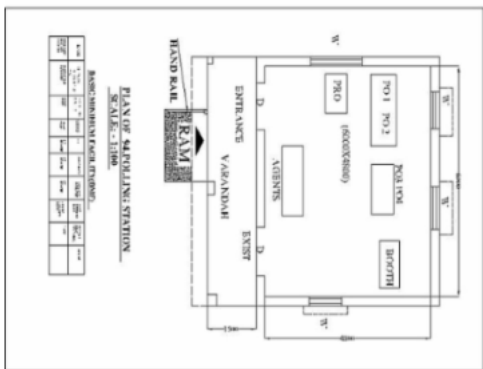

নির্বাচক নিবন্ধন আধিকারিকের স্বাক্ষর

Nazri Naksha

Google Map View

Polling Station Building Front View

Polling Station Front View

Cad View

Key MAP View

1 নাম : স্নেহলতা মাইতি স্বামীর নাম: বাসুদেব মাইতি বাড়ির নং : n0085 বয়স : 77 লিঙ্গ : মহিলা	UCB1812619 ফটো উপলব্ধ	2 নাম : শরদিন্দু মাইতি পিতার নাম: বাসুদেব মাইতি বাড়ির নং : n0085 বয়স : 57 লিঙ্গ : পুরুষ	UCB1821834 ফটো উপলব্ধ	3 নাম : খুকু চন্দ ভূইয়া পিতার নাম: বৈকুণ্ঠ (ভূঞাচন্দ) বাড়ির নং : n0032 বয়স : 77 লিঙ্গ : মহিলা	UCB2283364 ফটো উপলব্ধ
4 নাম : যুথিকা (রথ) মাইতি স্বামীর নাম: অলক (রথ) মাইতি বাড়ির নং : n0100 বয়স : 74 লিঙ্গ : মহিলা	WB/31/211/306001 ফটো উপলব্ধ	5 নাম : অমৃতা চন্দ (শ্যামল) স্বামীর নাম: অরুণ চন্দ বাড়ির নং : n0364 বয়স : 39 লিঙ্গ : মহিলা	UCB1148972 ফটো উপলব্ধ	6 নাম : স্বামীর নাম: বাড়ির নং : N000 বয়স : 39 লিঙ্গ : মহিলা	UCB1070275 ফটো উপলব্ধ
7 নাম : উষারানী আচার্য স্বামীর নাম: ব্যোমকেশ আচার্য বাড়ির নং : n0146 বয়স : 60 লিঙ্গ : মহিলা	WB/31/211/306421 ফটো উপলব্ধ	8 নাম : দিলীপ কুমার আচার্য পিতার নাম: ব্যোমকেশ আচার্য বাড়ির নং : n0146 বয়স : 49 লিঙ্গ : পুরুষ	FTD2409282 ফটো উপলব্ধ	9 নাম : টিকু আচার্য পিতার নাম: ব্যোমকেশ আচার্য বাড়ির নং : n0146 বয়স : 40 লিঙ্গ : পুরুষ	FTD2686939 ফটো উপলব্ধ
10 নাম : জ্যোৎস্না আচার্য স্বামীর নাম: দিলীপ আচার্য বাড়ির নং : n0146 বয়স : 37 লিঙ্গ : মহিলা	UCB1396258 ফটো উপলব্ধ	11 নাম : রবি আচার্য পিতার নাম: কালিপদ আচার্য বাড়ির নং : n0222 বয়স : 52 লিঙ্গ : পুরুষ	FTD0113746 ফটো উপলব্ধ	12 নাম : মিঠু আচার্য স্বামীর নাম: রবি আচার্য বাড়ির নং : n0222 বয়স : 45 লিঙ্গ : মহিলা	FTD2116176 ফটো উপলব্ধ
13 নাম : জবা আরি পিতার নাম: হরিপদ আরি বাড়ির নং : এন0000 বয়স : 56 লিঙ্গ : মহিলা	UCB2043321 ফটো উপলব্ধ	14 নাম : মোনালিসা সেন স্বামীর নাম: আশীষ কুমার সেন বাড়ির নং : এন0080 বয়স : 39 লিঙ্গ : মহিলা	UCB1742170 ফটো উপলব্ধ	15 নাম : চামেলী কর স্বামীর নাম: অভিজিৎ জানা বাড়ির নং : এন0000 বয়স : 28 লিঙ্গ : মহিলা	UCB1657212 ফটো উপলব্ধ
16 নাম : অনন্যা জানা পিতার নাম: গৌতম জানা বাড়ির নং : এন0000 বয়স : 22 লিঙ্গ : মহিলা	UCB2106342 ফটো উপলব্ধ	17 নাম : ময়ুরী সেন পিতার নাম: আশীষ কুমার সেন বাড়ির নং : এন0080 বয়স : 28 লিঙ্গ : মহিলা	UCB1742121 ফটো উপলব্ধ	18 নাম : প্রতিমা কর স্বামীর নাম: অক্ষয়শেখর কর বাড়ির নং : n0080 বয়স : 77 লিঙ্গ : মহিলা	WB/31/211/306075 ফটো উপলব্ধ
19 নাম : অজন্তা জানা স্বামীর নাম: গৌতম জানা বাড়ির নং : n0079 বয়স : 52 লিঙ্গ : মহিলা	FTD1820430 ফটো উপলব্ধ	20 নাম : গৌতম জানা পিতার নাম: সাধুচরন জানা বাড়ির নং : n0079 বয়স : 56 লিঙ্গ : পুরুষ	UCB1149558 ফটো উপলব্ধ	21 নাম : অপর্ণা কর পিতার নাম: চন্দন কর বাড়ির নং : n0079 বয়স : 49 লিঙ্গ : মহিলা	FTD1820448 ফটো উপলব্ধ
22 নাম : কমলা কর স্বামীর নাম: চন্দন কর বাড়ির নং : n0079 বয়স : 66 লিঙ্গ : মহিলা	WB/31/211/306122 ফটো উপলব্ধ	23 নাম : শিবানী করণ স্বামীর নাম: সুভাষ চন্দ্র করণ বাড়ির নং : n0002 বয়স : 75 লিঙ্গ : মহিলা	UCB2031367 ফটো উপলব্ধ	24 নাম : উন্মেষ করণ পিতার নাম: সুভাষ চন্দ্র করণ বাড়ির নং : n0002 বয়স : 44 লিঙ্গ : পুরুষ	FTD2409324 ফটো উপলব্ধ
25 নাম : যমুনা করণ স্বামীর নাম: হরিপদ করণ বাড়ির নং : n0015 বয়স : 74 লিঙ্গ : মহিলা	WB/31/211/306389 ফটো উপলব্ধ	26 নাম : কৃষ্ণেন্দু করণ পিতার নাম: হরিপদ করণ বাড়ির নং : n0015 বয়স : 66 লিঙ্গ : পুরুষ	WB/31/211/306193 ফটো উপলব্ধ	27 নাম : জয়ন্তী করণ স্বামীর নাম: কৃষ্ণেন্দু করণ বাড়ির নং : n0015 বয়স : 60 লিঙ্গ : মহিলা	WB/31/211/306388 ফটো উপলব্ধ
28 নাম : দিব্যেন্দু করণ পিতার নাম: হরিপদ করণ বাড়ির নং : n0015 বয়স : 63 লিঙ্গ : পুরুষ	FTD1737527 ফটো উপলব্ধ	29 নাম : পুতুল করণ স্বামীর নাম: দিব্যেন্দু করণ বাড়ির নং : n0015 বয়স : 55 লিঙ্গ : মহিলা	FTD1737543 ফটো উপলব্ধ	30 নাম : সঙ্গীতা করণ স্বামীর নাম: অরুণেন্দু করণ বাড়ির নং : n0015 বয়স : 54 লিঙ্গ : মহিলা	WB/31/211/306328 ফটো উপলব্ধ