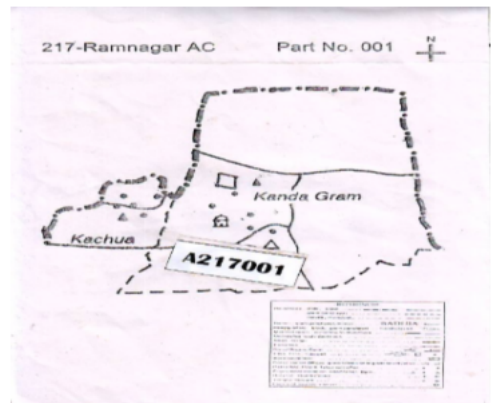

নির্বাচক নিবন্ধন আধিকারিকের স্বাক্ষর

Nazri Naksha

Google Map View

Polling Station Building Front View

Polling Station Front View

Cad View

Key MAP View

1 নাম : কাজল গোছাইৎ পিতার নাম: অবন্তী গোছাইৎ বাড়ির নং : n0044 বয়স : 37 লিঙ্গ : পুরুষ	NNS1223015 ফটো উপলব্ধ	2 নাম : শ্রাবনী গোছাইৎ স্বামীর নাম: অটল গোছাইৎ বাড়ির নং : n0044 বয়স : 39 লিঙ্গ : মহিলা	NNS1585314 ফটো উপলব্ধ	3 নাম : প্রদীপ গোছাইৎ পিতার নাম: শ্যামাপদ গোছাইৎ বাড়ির নং : n0044 বয়স : 59 লিঙ্গ : পুরুষ	CJD1340033 ফটো উপলব্ধ
4 নাম : অনিমা গোছাইৎ স্বামীর নাম: অভিমন্য গোছাইৎ বাড়ির নং : n0044 বয়স : 38 লিঙ্গ : মহিলা	CJD2885689 ফটো উপলব্ধ	5 নাম : অভিমন্য গোছাইৎ পিতার নাম: অবন্তী গোছাইৎ বাড়ির নং : n0044 বয়স : 47 লিঙ্গ : পুরুষ	CJD2885697 ফটো উপলব্ধ	6 নাম : সূজাতা চন্দ (গোছাইৎ) স্বামীর নাম: কাজল গোছাইৎ বাড়ির নং : n0044 বয়স : 25 লিঙ্গ : মহিলা	NNS2151314 ফটো উপলব্ধ
7 নাম : দুর্গামণি গোছাইৎ স্বামীর নাম: অবন্তী গোছাইৎ বাড়ির নং : n0044 বয়স : 62 লিঙ্গ : মহিলা	NNS2400844 ফটো উপলব্ধ	8 নাম : অবন্তী গোছাইৎ পিতার নাম: শ্রীকান্ত গোছাইৎ বাড়ির নং : n0044 বয়স : 76 লিঙ্গ : পুরুষ	NNS2161818 ফটো উপলব্ধ	9 নাম : অটল গোছাইৎ পিতার নাম: অবন্তী গোছাইৎ বাড়ির নং : n0044 বয়স : 43 লিঙ্গ : পুরুষ	CJD2367530 ফটো উপলব্ধ
10 নাম : মিনতি (প্রধান)সিং স্বামীর নাম: উত্তম সিং বাড়ির নং : n0117 বয়স : 47 লিঙ্গ : মহিলা	CJD2031292 ফটো উপলব্ধ	11 নাম : জয়কৃষ্ণ কর পিতার নাম: শম্ভু কর বাড়ির নং : n0056 বয়স : 32 লিঙ্গ : পুরুষ	NNS1585272 ফটো উপলব্ধ	12 নাম : প্রান কৃষ্ণ কর পিতার নাম: শম্ভু কর বাড়ির নং : n0056 বয়স : 43 লিঙ্গ : পুরুষ	CJD2000024 ফটো উপলব্ধ
13 নাম : জীবনকৃষ্ণ কর পিতার নাম: শম্ভু কর বাড়ির নং : n0056 বয়স : 47 লিঙ্গ : পুরুষ	CJD2367282 ফটো উপলব্ধ	14 নাম : মাতঙ্গিনী কর স্বামীর নাম: শম্ভু কর বাড়ির নং : n0056 বয়স : 63 লিঙ্গ : মহিলা	WB/31/212/000468 ফটো উপলব্ধ	15 নাম : শম্ভু কর পিতার নাম: মনুখ কর বাড়ির নং : n0056 বয়স : 73 লিঙ্গ : পুরুষ	CJD2367274 ফটো উপলব্ধ
16 নাম : অনিতা কর স্বামীর নাম: প্রানকৃষ্ণ কর বাড়ির নং : n0056 বয়স : 31 লিঙ্গ : মহিলা	NNS1764687 ফটো উপলব্ধ	17 নাম : তৃপ্তিরানি কর স্বামীর নাম: বসন্ত কর বাড়ির নং : এন0121 বয়স : 30 লিঙ্গ : মহিলা	NNS2039964 ফটো উপলব্ধ	18 নাম : তনুশ্রী কর স্বামীর নাম: সূর্যকান্ত কর বাড়ির নং : n0121 বয়স : 29 লিঙ্গ : মহিলা	NNS2151322 ফটো উপলব্ধ
19 নাম : প্রিয়াংকা খামারী (জানা) স্বামীর নাম: অমল খামারী বাড়ির নং : n0090 বয়স : 32 লিঙ্গ : মহিলা	NNS1699149 ফটো উপলব্ধ	20 নাম : বলাই খামারী পিতার নাম: সুবিমল খামারী বাড়ির নং : এন0091 বয়স : 23 লিঙ্গ : পুরুষ	NNS2350676 ফটো উপলব্ধ	21 নাম : নির্মল খামারী পিতার নাম: গুনাধর খামারী বাড়ির নং : n0091 বয়স : 46 লিঙ্গ : পুরুষ	CJD2367332 ফটো উপলব্ধ
22 নাম : অমল খামারী পিতার নাম: উপেন্দ্র খামারী বাড়ির নং : n0090 বয়স : 44 লিঙ্গ : পুরুষ	CJD2367308 ফটো উপলব্ধ	23 নাম : বিমল খামারী পিতার নাম: উপেন্দ্র খামারী বাড়ির নং : n0090 বয়স : 53 লিঙ্গ : পুরুষ	WB/31/212/000514 ফটো উপলব্ধ	24 নাম : সুবিমল খামারী পিতার নাম: গুনাধর খামারী বাড়ির নং : n0091 বয়স : 63 লিঙ্গ : পুরুষ	WB/31/212/000436 ফটো উপলব্ধ
25 নাম : আরতি খামারী স্বামীর নাম: সুবিমল খামারী বাড়ির নং : n0091 বয়স : 58 লিঙ্গ : মহিলা	WB/31/212/000197 ফটো উপলব্ধ	26 নাম : কানাই খামারী পিতার নাম: সুবিমল খামারী বাড়ির নং : n0091 বয়স : 34 লিঙ্গ : পুরুষ	NNS1468016 ফটো উপলব্ধ	27 নাম : পরিমল খামারী পিতার নাম: গুনাধর খামারী বাড়ির নং : n0091 বয়স : 49 লিঙ্গ : পুরুষ	CJD2000081 ফটো উপলব্ধ
28 নাম : সুচিত্রা খামারী (প্রধান) স্বামীর নাম: পরিমল খামারী বাড়ির নং : n0091 বয়স : 36 লিঙ্গ : মহিলা	NNS1585439 ফটো উপলব্ধ	29 নাম : তনুশ্রী খালুয়া পিতার নাম: সুধীর খালুয়া বাড়ির নং : কান্ডগ্রাম বয়স : 34 লিঙ্গ : মহিলা	NNS1731629 ফটো উপলব্ধ	30 নাম : নন্দিনী গিরি স্বামীর নাম: ননীপোপাল গিরি বাড়ির নং : 140 বয়স : 27 লিঙ্গ : মহিলা	NNS1978691 ফটো উপলব্ধ