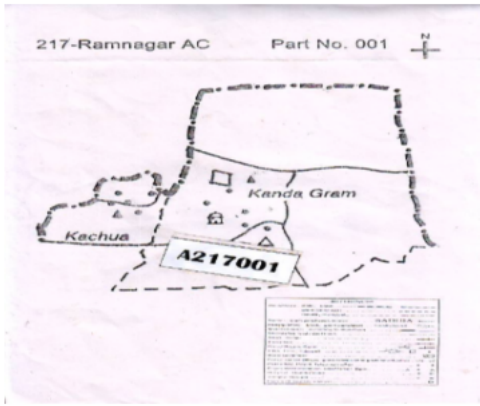

Nazri Naksha