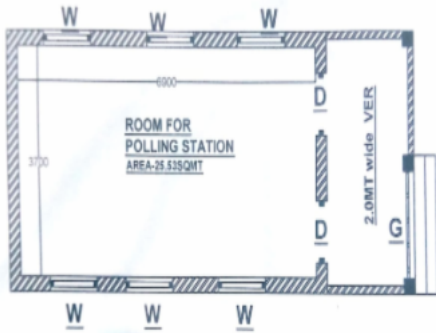

নির্বাচক নিবন্ধন আধিকারিকের স্বাক্ষর

Nazri Naksha

Google Map View

Polling Station Building Front View

Polling Station Front View

Cad View

Key MAP View

1 নাম : কাজল গোছাইৎ পিতার নাম: অবন্তী গোছাইৎ বাড়ির নং : n0044 বয়স : 37 লিঙ্গ : পুরুষ	NNS1223015 ফটো উপলব্ধ	2 নাম : শ্রাবনী গোছাইৎ স্বামীর নাম: অটল গোছাইৎ বাড়ির নং : n0044 বয়স : 39 লিঙ্গ : মহিলা	NNS1585314 ফটো উপলব্ধ	3 নাম : প্রদীপ গোছাইৎ পিতার নাম: শ্যামাপদ গোছাইৎ বাড়ির নং : n0044 বয়স : 59 লিঙ্গ : পুরুষ	CJD1340033 ফটো উপলব্ধ
4 নাম : অনিমা গোছাইৎ স্বামীর নাম: অভিমন্য গোছাইৎ বাড়ির নং : n0044 বয়স : 38 লিঙ্গ : মহিলা	CJD2885689 ফটো উপলব্ধ	5 নাম : অভিমন্য গোছাইৎ পিতার নাম: অবন্তী গোছাইৎ বাড়ির নং : n0044 বয়স : 47 লিঙ্গ : পুরুষ	CJD2885697 ফটো উপলব্ধ	6 নাম : সূজাতা চন্দ (গোছাইৎ) স্বামীর নাম: কাজল গোছাইৎ বাড়ির নং : n0044 বয়স : 25 লিঙ্গ : মহিলা	NNS2151314 ফটো উপলব্ধ
7 নাম : দুর্গামণি গোছাইৎ স্বামীর নাম: অবন্তী গোছাইৎ বাড়ির নং : n0044 বয়স : 62 লিঙ্গ : মহিলা	NNS2400844 ফটো উপলব্ধ	8 নাম : অবন্তী গোছাইৎ পিতার নাম: শ্রীকান্ত গোছাইৎ বাড়ির নং : n0044 বয়স : 76 লিঙ্গ : পুরুষ	NNS2161818 ফটো উপলব্ধ	9 নাম : অটল গোছাইৎ পিতার নাম: অবন্তী গোছাইৎ বাড়ির নং : n0044 বয়স : 43 লিঙ্গ : পুরুষ	CJD2367530 ফটো উপলব্ধ
10 নাম : মিনতি (প্রধান)সিং স্বামীর নাম: উত্তম সিং বাড়ির নং : n0117 বয়স : 47 লিঙ্গ : মহিলা	CJD2031292 ফটো উপলব্ধ	11 নাম : জয়কৃষ্ণ কর পিতার নাম: শম্ভু কর বাড়ির নং : n0056 বয়স : 32 লিঙ্গ : পুরুষ	NNS1585272 ফটো উপলব্ধ	12 নাম : প্রান কৃষ্ণ কর পিতার নাম: শম্ভু কর বাড়ির নং : n0056 বয়স : 43 লিঙ্গ : পুরুষ	CJD2000024 ফটো উপলব্ধ
13 নাম : জীবনকৃষ্ণ কর পিতার নাম: শম্ভু কর বাড়ির নং : n0056 বয়স : 47 লিঙ্গ : পুরুষ	CJD2367282 ফটো উপলব্ধ	14 নাম : মাতঙ্গিনী কর স্বামীর নাম: শম্ভু কর বাড়ির নং : n0056 বয়স : 63 লিঙ্গ : মহিলা	WB/31/212/000468 ফটো উপলব্ধ	15 নাম : শম্ভু কর পিতার নাম: মনুখ কর বাড়ির নং : n0056 বয়স : 73 লিঙ্গ : পুরুষ	CJD2367274 ফটো উপলব্ধ
16 নাম : অনিতা কর স্বামীর নাম: প্রানকৃষ্ণ কর বাড়ির নং : n0056 বয়স : 31 লিঙ্গ : মহিলা	NNS1764687 ফটো উপলব্ধ	17 নাম : তৃপ্তিরানি কর স্বামীর নাম: বসন্ত কর বাড়ির নং : এন0121 বয়স : 30 লিঙ্গ : মহিলা	NNS2039964 ফটো উপলব্ধ	18 নাম : তনুশ্রী কর স্বামীর নাম: সূর্যকান্ত কর বাড়ির নং : n0121 বয়স : 29 লিঙ্গ : মহিলা	NNS2151322 ফটো উপলব্ধ
19 নাম : প্রিয়াংকা খামারী (জানা) স্বামীর নাম: অমল খামারী বাড়ির নং : n0090 বয়স : 32 লিঙ্গ : মহিলা	NNS1699149 ফটো উপলব্ধ	20 নাম : বলাই খামারী পিতার নাম: সুবিমল খামারী বাড়ির নং : এন0091 বয়স : 23 লিঙ্গ : পুরুষ	NNS2350676 ফটো উপলব্ধ	21 নাম : নির্মল খামারী পিতার নাম: গুনাধর খামারী বাড়ির নং : n0091 বয়স : 46 লিঙ্গ : পুরুষ	CJD2367332 ফটো উপলব্ধ
22 নাম : অমল খামারী পিতার নাম: উপেন্দ্র খামারী বাড়ির নং : n0090 বয়স : 44 লিঙ্গ : পুরুষ	CJD2367308 ফটো উপলব্ধ	23 নাম : বিমল খামারী পিতার নাম: উপেন্দ্র খামারী বাড়ির নং : n0090 বয়স : 53 লিঙ্গ : পুরুষ	WB/31/212/000514 ফটো উপলব্ধ	24 নাম : সুবিমল খামারী পিতার নাম: গুনাধর খামারী বাড়ির নং : n0091 বয়স : 63 লিঙ্গ : পুরুষ	WB/31/212/000436 ফটো উপলব্ধ
25 নাম : আরতি খামারী স্বামীর নাম: সুবিমল খামারী বাড়ির নং : n0091 বয়স : 58 লিঙ্গ : মহিলা	WB/31/212/000197 ফটো উপলব্ধ	26 নাম : কানাই খামারী পিতার নাম: সুবিমল খামারী বাড়ির নং : n0091 বয়স : 34 লিঙ্গ : পুরুষ	NNS1468016 ফটো উপলব্ধ	27 নাম : পরিমল খামারী পিতার নাম: গুনাধর খামারী বাড়ির নং : n0091 বয়স : 49 লিঙ্গ : পুরুষ	CJD2000081 ফটো উপলব্ধ
28 নাম : সুচিত্রা খামারী (প্রধান) স্বামীর নাম: পরিমল খামারী বাড়ির নং : n0091 বয়স : 36 লিঙ্গ : মহিলা	NNS1585439 ফটো উপলব্ধ	29 নাম : তনুশ্রী খালুয়া পিতার নাম: সুধীর খালুয়া বাড়ির নং : কান্ডগ্রাম বয়স : 34 লিঙ্গ : মহিলা	NNS1731629 ফটো উপলব্ধ	30 নাম : নন্দিনী গিরি স্বামীর নাম: ননীপোপাল গিরি বাড়ির নং : 140 বয়স : 27 লিঙ্গ : মহিলা	NNS1978691 ফটো উপলব্ধ