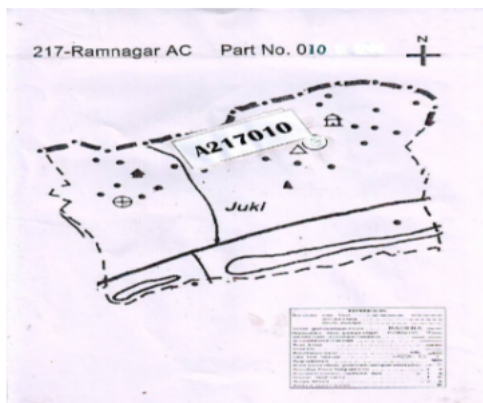

Nazri Naksha