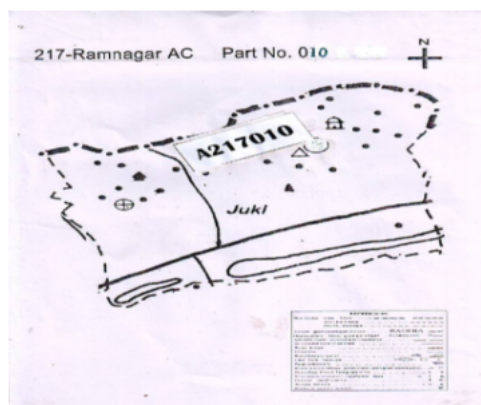

নির্বাচক নিবন্ধন আধিকারিকের স্বাক্ষর

Nazri Naksha

Google Map View

Polling Station Building Front View

Polling Station Front View

Cad View

Key MAP View

বিধানসভা নির্বাচনক্ষেত্রের নং, নাম : 217-রামনগর  
ভাগ নং, নাম : 1-গ্রামের রাস্তার পূর্বদিক, (জুকী), জে.এল.নং.১৬