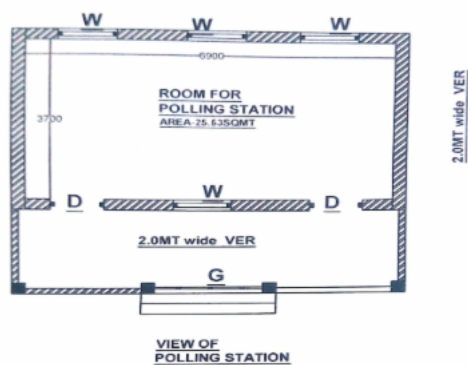

নির্বাচক নিবন্ধন আধিকারিকের স্বাক্ষর

Nazri Naksha

Google Map View

Polling Station Building Front View

Polling Station Front View

Cad View

Key MAP View

বিধানসভা নির্বাচনক্ষেত্রের নং, নাম : 217-রামনগর  
ভাগ নং, নাম : 1-গ্রামের রাস্তার পূর্বদিক, (জুকী), জে.এল.নং.১৬