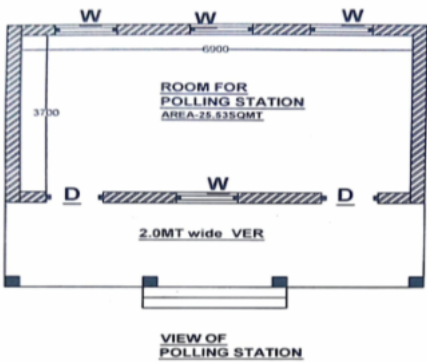

নির্বাচক নিবন্ধন আধিকারিকের স্বাক্ষর

Nazri Naksha

Google Map View

Polling Station Building Front View

Polling Station Front View

Cad View

Key MAP View

1	NNS2031987	নাম : শান্তনু শ্যামল পিতার নাম: কানাইলাল শ্যামল বাড়ির নং : এন০২১৫ বয়স : 26 লিঙ্গ : পুরুষ	ফটো উপলব্ধ	2	NNS2232858	নাম : পূজা জানা পিতার নাম: সঞ্জয় জানা বাড়ির নং : 158 বয়স : 24 লিঙ্গ : মহিলা	ফটো উপলব্ধ	3	NNS1252311	নাম : পারমিতা করন স্বামীর নাম: মনিকাঞ্চন করন বাড়ির নং : n0034 বয়স : 36 লিঙ্গ : মহিলা	ফটো উপলব্ধ
4	WB/31/212/243164	নাম : ব্রজেন্দ্র করণ পিতার নাম: গিরিধারী করণ বাড়ির নং : n0012 বয়স : 92 লিঙ্গ : পুরুষ	ফটো উপলব্ধ	5	CJD1781681	নাম : ধেনু করন পিতার নাম: ব্রজেন্দ্র করন বাড়ির নং : n0012 বয়স : 47 লিঙ্গ : পুরুষ	ফটো উপলব্ধ	6	WB/31/212/243592	নাম : জয়ন্তী করণ স্বামীর নাম: বাডেশ্বর করণ বাড়ির নং : n0025 বয়স : 67 লিঙ্গ : মহিলা	ফটো উপলব্ধ
7	CJD2912186	নাম : অরবিন্দ করন পিতার নাম: বাডেশ্বর করন বাড়ির নং : 169 বয়স : 44 লিঙ্গ : পুরুষ	ফটো উপলব্ধ	8	WB/31/212/243673	নাম : সুশান্ত করণ পিতার নাম: পুরেন্দ্র করণ বাড়ির নং : n0015 বয়স : 74 লিঙ্গ : পুরুষ	ফটো উপলব্ধ	9	NNS1220169	নাম : দিলীপ করণ পিতার নাম: সুশান্ত করণ বাড়ির নং : n0015 বয়স : 42 লিঙ্গ : পুরুষ	ফটো উপলব্ধ
10	CJD2129021	নাম : দীপক করন পিতার নাম: সুশান্ত করন বাড়ির নং : n0015 বয়স : 45 লিঙ্গ : পুরুষ	ফটো উপলব্ধ	11	CJD2845139	নাম : প্রদীপ করন পিতার নাম: সুশান্ত করন বাড়ির নং : n0015 বয়স : 38 লিঙ্গ : পুরুষ	ফটো উপলব্ধ	12	NNS1220177	নাম : গৌরীবালা করণ স্বামীর নাম: দীপক করণ বাড়ির নং : n0015 বয়স : 36 লিঙ্গ : মহিলা	ফটো উপলব্ধ
13	WB/31/212/243488	নাম : শ্রীনিবাস করণ পিতার নাম: সুরেন্দ্র করণ বাড়ির নং : n0016 বয়স : 65 লিঙ্গ : পুরুষ	ফটো উপলব্ধ	14	WB/31/212/243545	নাম : কল্পনা করণ স্বামীর নাম: শ্রীনিবাস করণ বাড়ির নং : n0016 বয়স : 62 লিঙ্গ : মহিলা	ফটো উপলব্ধ	15	NNS1509058	নাম : দেবব্রত করন পিতার নাম: শ্রীনিবাস করন বাড়ির নং : n0016 বয়স : 40 লিঙ্গ : পুরুষ	ফটো উপলব্ধ
16	NNS1723188	নাম : সরস্বতী ঠুই(করন) স্বামীর নাম: দেবব্রত করন বাড়ির নং : n0016 বয়স : 31 লিঙ্গ : মহিলা	ফটো উপলব্ধ	17	WB/31/212/243480	নাম : কুন্তিলাস করণ পিতার নাম: সুরেন্দ্র করণ বাড়ির নং : n0017 বয়স : 79 লিঙ্গ : পুরুষ	ফটো উপলব্ধ	18	WB/31/212/243337	নাম : আরতি করণ স্বামীর নাম: দাশরথি করণ বাড়ির নং : n0023 বয়স : 58 লিঙ্গ : মহিলা	ফটো উপলব্ধ
19	WB/31/212/243477	নাম : গণপতি করণ পিতার নাম: মহেশ্বর করণ বাড়ির নং : n0023 বয়স : 57 লিঙ্গ : পুরুষ	ফটো উপলব্ধ	20	WB/31/212/243638	নাম : কিশোরী করণ স্বামীর নাম: রাসবিহারী করণ বাড়ির নং : n0032 বয়স : 67 লিঙ্গ : মহিলা	ফটো উপলব্ধ	21	WB/31/212/243722	নাম : চন্দন করণ পিতার নাম: রাসবিহারী করণ বাড়ির নং : n0032 বয়স : 51 লিঙ্গ : পুরুষ	ফটো উপলব্ধ
22	NNS1407881	নাম : উমা করন স্বামীর নাম: মিলন করন বাড়ির নং : n0032 বয়স : 34 লিঙ্গ : মহিলা	ফটো উপলব্ধ	23	WB/31/212/243115	নাম : রোহিনী করণ পিতার নাম: বনবিহারী করণ বাড়ির নং : n0034 বয়স : 54 লিঙ্গ : পুরুষ	ফটো উপলব্ধ	24	WB/31/212/243056	নাম : রতন করণ পিতার নাম: বনবিহারী করণ বাড়ির নং : n0034 বয়স : 51 লিঙ্গ : পুরুষ	ফটো উপলব্ধ
25	WB/31/212/243399	নাম : অর্চনা করণ স্বামীর নাম: নলিনী করণ বাড়ির নং : n0034 বয়স : 62 লিঙ্গ : মহিলা	ফটো উপলব্ধ	26	NNS1252337	নাম : কাজল করন স্বামীর নাম: কানাই করন বাড়ির নং : n0031 বয়স : 40 লিঙ্গ : মহিলা	ফটো উপলব্ধ	27	CJD2489086	নাম : বলাই করন পিতার নাম: পুলিন করন বাড়ির নং : n0031 বয়স : 43 লিঙ্গ : পুরুষ	ফটো উপলব্ধ
28	NNS1625896	নাম : জ্যোৎস্না করণ স্বামীর নাম: বলাই করণ বাড়ির নং : n0031 বয়স : 37 লিঙ্গ : মহিলা	ফটো উপলব্ধ	29	CJD1778497	নাম : সত্যজিত করন পিতার নাম: জলেন্দ্র করন বাড়ির নং : 156 বয়স : 41 লিঙ্গ : পুরুষ	ফটো উপলব্ধ	30	NNS1407865	নাম : ময়না করন স্বামীর নাম: সত্যজিত করন বাড়ির নং : 156 বয়স : 34 লিঙ্গ : মহিলা	ফটো উপলব্ধ