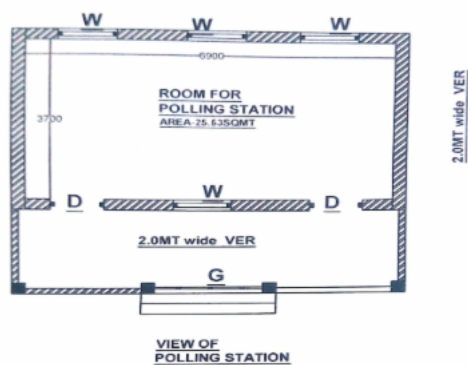

নির্বাচক নিবন্ধন আধিকারিকের স্বাক্ষর

Nazri Naksha

Google Map View

Polling Station Building Front View

Polling Station Front View

Cad View

Key MAP View

1 নাম : আরতী গিরি স্বামীর নাম: রাধারঞ্জন গিরি বাড়ির নং : n0101 বয়স : 54 লিঙ্গ : মহিলা	NNS2558690 ফটো উপলব্ধ	2 নাম : অরবিন্দ জানা পিতার নাম: বিজয়কৃষ্ণ জানা বাড়ির নং : n0041 বয়স : 44 লিঙ্গ : পুরুষ	CJD1806397 ফটো উপলব্ধ	3 নাম : সুধাংশু জানা পিতার নাম: নিত্যানন্দ জানা বাড়ির নং : 50 বয়স : 64 লিঙ্গ : পুরুষ	CJD1390327 ফটো উপলব্ধ
4 নাম : মমতা দে জানা স্বামীর নাম: সঞ্জীব জানা বাড়ির নং : এন0038 বয়স : 30 লিঙ্গ : মহিলা	ZCO1940782 ফটো উপলব্ধ	5 নাম : পুলক জানা পিতার নাম: নারায়ণ চন্দ্র জানা বাড়ির নং : n0010 বয়স : 43 লিঙ্গ : পুরুষ	CJD2344596 ফটো উপলব্ধ	6 নাম : অভিনন্দন জানা পিতার নাম: দীপক কুমার জানা বাড়ির নং : এন0011 বয়স : 23 লিঙ্গ : পুরুষ	NNS2343853 ফটো উপলব্ধ
7 নাম : দিপালী সেনাপতি জানা স্বামীর নাম: সবিনয় জানা বাড়ির নং : এন0001 বয়স : 41 লিঙ্গ : মহিলা	NNS2461697 ফটো উপলব্ধ	8 নাম : রিনু জানা স্বামীর নাম: সমীর জানা বাড়ির নং : n0019 বয়স : 38 লিঙ্গ : মহিলা	CJD2912830 ফটো উপলব্ধ	9 নাম : অলক কুমার জানা পিতার নাম: নারায়ণ চন্দ্র জানা বাড়ির নং : n0010 বয়স : 54 লিঙ্গ : পুরুষ	NNS2474450 ফটো উপলব্ধ
10 নাম : সুবিমল জানা পিতার নাম: মুক্তেশ্বর জানা বাড়ির নং : n0067 বয়স : 52 লিঙ্গ : পুরুষ	CJD1388040 ফটো উপলব্ধ	11 নাম : তনুশ্রী জানা স্বামীর নাম: সুবিমল জানা বাড়ির নং : n0067 বয়স : 38 লিঙ্গ : মহিলা	CJD2912715 ফটো উপলব্ধ	12 নাম : অজয় জানা পিতার নাম: উত্তম কুমার জানা বাড়ির নং : এন0049 বয়স : 25 লিঙ্গ : পুরুষ	NNS2343358 ফটো উপলব্ধ
13 নাম : কৃষ্ণা দলাই স্বামীর নাম: গৌতম দলাই বাড়ির নং : 0062 বয়স : 27 লিঙ্গ : মহিলা	NNS2009215 ফটো উপলব্ধ	14 নাম : মৌমিতা জানা পিতার নাম: অমর জানা বাড়ির নং : 00 বয়স : 23 লিঙ্গ : মহিলা	NNS2395226 ফটো উপলব্ধ	15 নাম : অর্চনা জানা স্বামীর নাম: নানীগোপাল জানা বাড়ির নং : এন0118 বয়স : 27 লিঙ্গ : মহিলা	NNS2267904 ফটো উপলব্ধ
16 নাম : সুমি রানি জানা সেনাপতি স্বামীর নাম: অনুপম সেনাপতি বাড়ির নং : 00 বয়স : 28 লিঙ্গ : মহিলা	NNS2010239 ফটো উপলব্ধ	17 নাম : অজয় জানা পিতার নাম: অর্জুন জানা বাড়ির নং : 99 বয়স : 25 লিঙ্গ : পুরুষ	NNS2449122 ফটো উপলব্ধ	18 নাম : পিঙ্কি জানা স্বামীর নাম: অজয় জানা বাড়ির নং : 99 বয়স : 23 লিঙ্গ : মহিলা	NNS2484327 ফটো উপলব্ধ
19 নাম : অনিলেশ জানা পিতার নাম: ভরু দাস জানা বাড়ির নং : এন0014 বয়স : 27 লিঙ্গ : পুরুষ	NNS2033561 ফটো উপলব্ধ	20 নাম : পৌতম জানা পিতার নাম: আশুতোষ জানা বাড়ির নং : এন0069 বয়স : 26 লিঙ্গ : পুরুষ	NNS2033579 ফটো উপলব্ধ	21 নাম : দিলীপ জানা পিতার নাম: গজেন্দ্র জানা বাড়ির নং : n0043 বয়স : 68 লিঙ্গ : পুরুষ	NNS2122562 ফটো উপলব্ধ
22 নাম : তাপস জানা মায়ের নাম: সুশান্ত জানা বাড়ির নং : n0106 বয়স : 47 লিঙ্গ : পুরুষ	CJD2131704 ফটো উপলব্ধ	23 নাম : মামনী জানা পিতার নাম: সুশান্ত জানা বাড়ির নং : n0106 বয়স : 29 লিঙ্গ : মহিলা	NNS1510023 ফটো উপলব্ধ	24 নাম : লিলু দাস জানা স্বামীর নাম: রাজু দাস বাড়ির নং : 0064 বয়স : 29 লিঙ্গ : মহিলা	NNS2010155 ফটো উপলব্ধ
25 নাম : সম্পা জানা স্বামীর নাম: অম্লান জানা বাড়ির নং : এন0020 বয়স : 27 লিঙ্গ : মহিলা	NNS2288470 ফটো উপলব্ধ	26 নাম : শান্তনু জানা পিতার নাম: আশীষ জানা বাড়ির নং : এন0017 বয়স : 26 লিঙ্গ : পুরুষ	NNS2242006 ফটো উপলব্ধ	27 নাম : দেবব্রত জানা পিতার নাম: পুলিন জানা বাড়ির নং : এন0123 বয়স : 25 লিঙ্গ : পুরুষ	NNS2264182 ফটো উপলব্ধ
28 নাম : পরমা জানা স্বামীর নাম: তাপস জানা বাড়ির নং : এন0046 বয়স : 28 লিঙ্গ : মহিলা	NNS2264216 ফটো উপলব্ধ	29 নাম : সন্ধ্যা রানী জানা স্বামীর নাম: আনন্দ জানা বাড়ির নং : এন0063 বয়স : 28 লিঙ্গ : মহিলা	NNS2276343 ফটো উপলব্ধ	30 নাম : অজয় কুমার জানা পিতার নাম: পরমেশ্বর জানা বাড়ির নং : এন0107 বয়স : 25 লিঙ্গ : পুরুষ	NNS2241891 ফটো উপলব্ধ