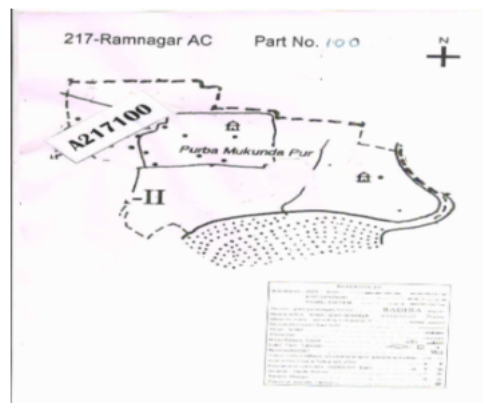

নির্বাচক নিবন্ধন আধিকারিকের স্বাক্ষর

Nazri Naksha

Google Map View

Polling Station Building Front View

Polling Station Front View

Cad View

Key MAP View

1 নাম : আরতী গিরি স্বামীর নাম: রাধারঞ্জন গিরি বাড়ির নং : n0101 বয়স : 54 লিঙ্গ : মহিলা	NNS2558690 ফটো উপলব্ধ	2 নাম : অরবিন্দ জানা পিতার নাম: বিজয়কৃষ্ণ জানা বাড়ির নং : n0041 বয়স : 44 লিঙ্গ : পুরুষ	CJD1806397 ফটো উপলব্ধ	3 নাম : সুধাংশু জানা পিতার নাম: নিত্যানন্দ জানা বাড়ির নং : 50 বয়স : 64 লিঙ্গ : পুরুষ	CJD1390327 ফটো উপলব্ধ
4 নাম : মমতা দে জানা স্বামীর নাম: সঞ্জীব জানা বাড়ির নং : এন0038 বয়স : 30 লিঙ্গ : মহিলা	ZCO1940782 ফটো উপলব্ধ	5 নাম : পুলক জানা পিতার নাম: নারায়ণ চন্দ্র জানা বাড়ির নং : n0010 বয়স : 43 লিঙ্গ : পুরুষ	CJD2344596 ফটো উপলব্ধ	6 নাম : অভিনন্দন জানা পিতার নাম: দীপক কুমার জানা বাড়ির নং : এন0011 বয়স : 23 লিঙ্গ : পুরুষ	NNS2343853 ফটো উপলব্ধ
7 নাম : দিপালী সেনাপতি জানা স্বামীর নাম: সবিনয় জানা বাড়ির নং : এন0001 বয়স : 41 লিঙ্গ : মহিলা	NNS2461697 ফটো উপলব্ধ	8 নাম : রিনু জানা স্বামীর নাম: সমীর জানা বাড়ির নং : n0019 বয়স : 38 লিঙ্গ : মহিলা	CJD2912830 ফটো উপলব্ধ	9 নাম : অলক কুমার জানা পিতার নাম: নারায়ণ চন্দ্র জানা বাড়ির নং : n0010 বয়স : 54 লিঙ্গ : পুরুষ	NNS2474450 ফটো উপলব্ধ
10 নাম : সুবিমল জানা পিতার নাম: মুক্তেশ্বর জানা বাড়ির নং : n0067 বয়স : 52 লিঙ্গ : পুরুষ	CJD1388040 ফটো উপলব্ধ	11 নাম : তনুশ্রী জানা স্বামীর নাম: সুবিমল জানা বাড়ির নং : n0067 বয়স : 38 লিঙ্গ : মহিলা	CJD2912715 ফটো উপলব্ধ	12 নাম : অজয় জানা পিতার নাম: উত্তম কুমার জানা বাড়ির নং : এন0049 বয়স : 25 লিঙ্গ : পুরুষ	NNS2343358 ফটো উপলব্ধ
13 নাম : কৃষ্ণা দলাই স্বামীর নাম: গৌতম দলাই বাড়ির নং : 0062 বয়স : 27 লিঙ্গ : মহিলা	NNS2009215 ফটো উপলব্ধ	14 নাম : মৌমিতা জানা পিতার নাম: অমর জানা বাড়ির নং : 00 বয়স : 23 লিঙ্গ : মহিলা	NNS2395226 ফটো উপলব্ধ	15 নাম : অর্চনা জানা স্বামীর নাম: নানীগোপাল জানা বাড়ির নং : এন0118 বয়স : 27 লিঙ্গ : মহিলা	NNS2267904 ফটো উপলব্ধ
16 নাম : সুমি রানি জানা সেনাপতি স্বামীর নাম: অনুপম সেনাপতি বাড়ির নং : 00 বয়স : 28 লিঙ্গ : মহিলা	NNS2010239 ফটো উপলব্ধ	17 নাম : অজয় জানা পিতার নাম: অর্জুন জানা বাড়ির নং : 99 বয়স : 25 লিঙ্গ : পুরুষ	NNS2449122 ফটো উপলব্ধ	18 নাম : পিঙ্কি জানা স্বামীর নাম: অজয় জানা বাড়ির নং : 99 বয়স : 23 লিঙ্গ : মহিলা	NNS2484327 ফটো উপলব্ধ
19 নাম : অনিলেশ জানা পিতার নাম: ভরু দাস জানা বাড়ির নং : এন0014 বয়স : 27 লিঙ্গ : পুরুষ	NNS2033561 ফটো উপলব্ধ	20 নাম : পৌতম জানা পিতার নাম: আশুতোষ জানা বাড়ির নং : এন0069 বয়স : 26 লিঙ্গ : পুরুষ	NNS2033579 ফটো উপলব্ধ	21 নাম : দিলীপ জানা পিতার নাম: গজেন্দ্র জানা বাড়ির নং : n0043 বয়স : 68 লিঙ্গ : পুরুষ	NNS2122562 ফটো উপলব্ধ
22 নাম : তাপস জানা মায়ের নাম: সুশান্ত জানা বাড়ির নং : n0106 বয়স : 47 লিঙ্গ : পুরুষ	CJD2131704 ফটো উপলব্ধ	23 নাম : মামনী জানা পিতার নাম: সুশান্ত জানা বাড়ির নং : n0106 বয়স : 29 লিঙ্গ : মহিলা	NNS1510023 ফটো উপলব্ধ	24 নাম : লিলু দাস জানা স্বামীর নাম: রাজু দাস বাড়ির নং : 0064 বয়স : 29 লিঙ্গ : মহিলা	NNS2010155 ফটো উপলব্ধ
25 নাম : সম্পা জানা স্বামীর নাম: অম্লান জানা বাড়ির নং : এন0020 বয়স : 27 লিঙ্গ : মহিলা	NNS2288470 ফটো উপলব্ধ	26 নাম : শান্তনু জানা পিতার নাম: আশীষ জানা বাড়ির নং : এন0017 বয়স : 26 লিঙ্গ : পুরুষ	NNS2242006 ফটো উপলব্ধ	27 নাম : দেবব্রত জানা পিতার নাম: পুলিন জানা বাড়ির নং : এন0123 বয়স : 25 লিঙ্গ : পুরুষ	NNS2264182 ফটো উপলব্ধ
28 নাম : পরমা জানা স্বামীর নাম: তাপস জানা বাড়ির নং : এন0046 বয়স : 28 লিঙ্গ : মহিলা	NNS2264216 ফটো উপলব্ধ	29 নাম : সন্ধ্যা রানী জানা স্বামীর নাম: আনন্দ জানা বাড়ির নং : এন0063 বয়স : 28 লিঙ্গ : মহিলা	NNS2276343 ফটো উপলব্ধ	30 নাম : অজয় কুমার জানা পিতার নাম: পরমেশ্বর জানা বাড়ির নং : এন0107 বয়স : 25 লিঙ্গ : পুরুষ	NNS2241891 ফটো উপলব্ধ