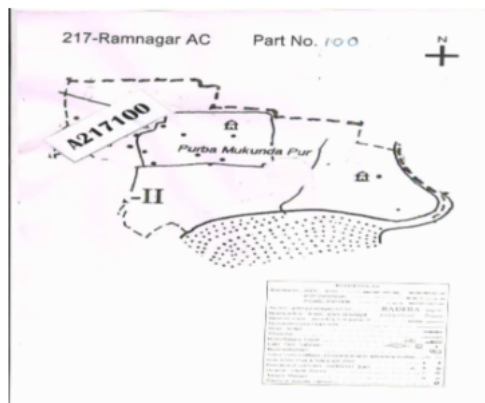

Nazri Naksha