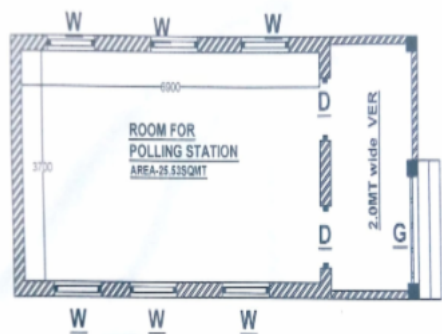

নির্বাচক নিবন্ধন আধিকারিকের স্বাক্ষর

Nazri Naksha

Google Map View

Polling Station Building Front View

Polling Station Front View

Cad View

Key MAP View

1 নাম : লিপিকা (মাইতি)জানা স্বামীর নাম: বিশ্বজিৎ মাইতি বাড়ির নং : n0131 বয়স : 36 লিঙ্গ : মহিলা	NNS1178318 ফটো উপলব্ধ	2 নাম : দীপালি কর পাত্র স্বামীর নাম: তাপস পাত্র বাড়ির নং : n0002 বয়স : 39 লিঙ্গ : মহিলা	CJD2845501 ফটো উপলব্ধ	3 নাম : সুরঞ্জনা কর পিতার নাম: সীতাংশু কর বাড়ির নং : 0003 বয়স : 27 লিঙ্গ : মহিলা	NNS2010429 ফটো উপলব্ধ
4 নাম : রতন কর পিতার নাম: অশ্বিনী কর বাড়ির নং : 0001 বয়স : 29 লিঙ্গ : পুরুষ	NNS1814268 ফটো উপলব্ধ	5 নাম : সুমিতা জানা স্বামীর নাম: দেবরত জানা বাড়ির নং : এন0001 বয়স : 33 লিঙ্গ : মহিলা	NNS2072775 ফটো উপলব্ধ	6 নাম : অনিতা কর স্বামীর নাম: প্রদীপ কর বাড়ির নং : n0015 বয়স : 36 লিঙ্গ : মহিলা	NNS1252956 ফটো উপলব্ধ
7 নাম : প্রদীপ কুমার কর পিতার নাম: হৃষিকেশ কর বাড়ির নং : n0015 বয়স : 49 লিঙ্গ : পুরুষ	WB/31/212/252046 ফটো উপলব্ধ	8 নাম : শ্রাবণী জানা পিতার নাম: দেবদলাল জানা বাড়ির নং : N0001 বয়স : 25 লিঙ্গ : মহিলা	NNS2177186 ফটো উপলব্ধ	9 নাম : লিপিকা কর পিতার নাম: কেশব চন্দ্র কর বাড়ির নং : N0009 বয়স : 25 লিঙ্গ : মহিলা	NNS2177012 ফটো উপলব্ধ
10 নাম : তমাল কর পিতার নাম: দিলীপ কুমার কর বাড়ির নং : N0015 বয়স : 26 লিঙ্গ : পুরুষ	NNS2177160 ফটো উপলব্ধ	11 নাম : গৌরী কর স্বামীর নাম: স্বপন কর বাড়ির নং : n0070 বয়স : 49 লিঙ্গ : মহিলা	CJD1391036 ফটো উপলব্ধ	12 নাম : সঞ্জীব কর পিতার নাম: কানাইলাল কর বাড়ির নং : n0070 বয়স : 45 লিঙ্গ : পুরুষ	NNS1510130 ফটো উপলব্ধ
13 নাম : দিপালী কর স্বামীর নাম: সঞ্জয় কর বাড়ির নং : n0070 বয়স : 43 লিঙ্গ : মহিলা	CJD2492858 ফটো উপলব্ধ	14 নাম : সঞ্জয় কর পিতার নাম: কানাইলাল কর বাড়ির নং : n0070 বয়স : 50 লিঙ্গ : পুরুষ	CJD1391499 ফটো উপলব্ধ	15 নাম : কানাইলাল কর পিতার নাম: নরেন্দ্র কর বাড়ির নং : n0070 বয়স : 90 লিঙ্গ : পুরুষ	WB/31/212/252038 ফটো উপলব্ধ
16 নাম : রেণুকা কর স্বামীর নাম: পূর্ণচন্দ্র কর বাড়ির নং : n0015 বয়স : 64 লিঙ্গ : মহিলা	CJD1391861 ফটো উপলব্ধ	17 নাম : জ্যোৎস্না কর স্বামীর নাম: দিলীপকুমার কর বাড়ির নং : n0015 বয়স : 50 লিঙ্গ : মহিলা	CJD1787894 ফটো উপলব্ধ	18 নাম : মিঠু কর স্বামীর নাম: শংকর কর বাড়ির নং : n0010 বয়স : 53 লিঙ্গ : মহিলা	CJD1781855 ফটো উপলব্ধ
19 নাম : শংকর কর পিতার নাম: কানাই কর বাড়ির নং : n0010 বয়স : 63 লিঙ্গ : পুরুষ	CJD1781848 ফটো উপলব্ধ	20 নাম : সমীরণ কর পিতার নাম: কেশব কর বাড়ির নং : n0009 বয়স : 31 লিঙ্গ : পুরুষ	NNS1627108 ফটো উপলব্ধ	21 নাম : শর্মিলা কর স্বামীর নাম: কেশব কর বাড়ির নং : n0009 বয়স : 52 লিঙ্গ : মহিলা	CJD1388180 ফটো উপলব্ধ
22 নাম : কেশবচন্দ্র কর পিতার নাম: গৌরহরি কর বাড়ির নং : n0009 বয়স : 61 লিঙ্গ : পুরুষ	WB/31/212/252043 ফটো উপলব্ধ	23 নাম : পুলক কর পিতার নাম: উত্তম কুমার কর বাড়ির নং : n0008 বয়স : 31 লিঙ্গ : পুরুষ	NNS1627074 ফটো উপলব্ধ	24 নাম : শঙ্করী কর স্বামীর নাম: উত্তমকুমার কর বাড়ির নং : n0008 বয়স : 53 লিঙ্গ : মহিলা	CJD1782911 ফটো উপলব্ধ
25 নাম : শ্যামলী কর পিতার নাম: সুধাংশু শেখর কর বাড়ির নং : n0004 বয়স : 36 লিঙ্গ : মহিলা	NNS1252899 ফটো উপলব্ধ	26 নাম : সুধাংশু শেখর কর পিতার নাম: ভগবান কর বাড়ির নং : n0004 বয়স : 73 লিঙ্গ : পুরুষ	CJD1388925 ফটো উপলব্ধ	27 নাম : রঞ্জিতা কর স্বামীর নাম: সীতাংশু কর বাড়ির নং : n0003 বয়স : 51 লিঙ্গ : মহিলা	CJD1783257 ফটো উপলব্ধ
28 নাম : সীতাংশু কর পিতার নাম: ভগবান চন্দ্র কর বাড়ির নং : n0003 বয়স : 66 লিঙ্গ : পুরুষ	WB/31/212/252057 ফটো উপলব্ধ	29 নাম : হিমংগশেখর কর পিতার নাম: ভগবান কর বাড়ির নং : n0002 বয়স : 66 লিঙ্গ : পুরুষ	CJD1783927 ফটো উপলব্ধ	30 নাম : স্নেহলতা কর স্বামীর নাম: ভগবান কর বাড়ির নং : n0002 বয়স : 85 লিঙ্গ : মহিলা	CJD1391424 ফটো উপলব্ধ