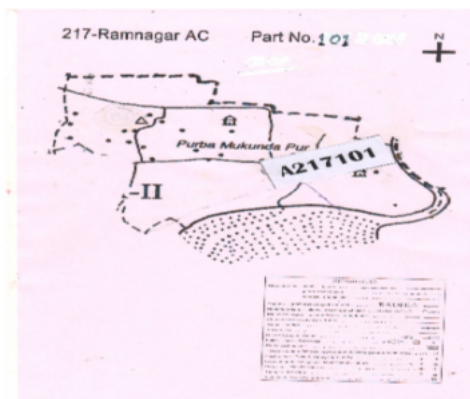

নির্বাচক নিবন্ধন আধিকারিকের স্বাক্ষর

Nazri Naksha

Google Map View

Polling Station Building Front View

Polling Station Front View

Cad View

Key MAP View

1 নাম : লিপিকা (মাইতি)জানা স্বামীর নাম: বিশ্বজিৎ মাইতি বাড়ির নং : n0131 বয়স : 36 লিঙ্গ : মহিলা	NNS1178318 ফটো উপলব্ধ	2 নাম : দীপালি কর পাত্র স্বামীর নাম: তাপস পাত্র বাড়ির নং : n0002 বয়স : 39 লিঙ্গ : মহিলা	CJD2845501 ফটো উপলব্ধ	3 নাম : সুরঞ্জনা কর পিতার নাম: সীতাংশু কর বাড়ির নং : 0003 বয়স : 27 লিঙ্গ : মহিলা	NNS2010429 ফটো উপলব্ধ
4 নাম : রতন কর পিতার নাম: অশ্বিনী কর বাড়ির নং : 0001 বয়স : 29 লিঙ্গ : পুরুষ	NNS1814268 ফটো উপলব্ধ	5 নাম : সুমিতা জানা স্বামীর নাম: দেবরত জানা বাড়ির নং : এন0001 বয়স : 33 লিঙ্গ : মহিলা	NNS2072775 ফটো উপলব্ধ	6 নাম : অনিতা কর স্বামীর নাম: প্রদীপ কর বাড়ির নং : n0015 বয়স : 36 লিঙ্গ : মহিলা	NNS1252956 ফটো উপলব্ধ
7 নাম : প্রদীপ কুমার কর পিতার নাম: হৃষিকেশ কর বাড়ির নং : n0015 বয়স : 49 লিঙ্গ : পুরুষ	WB/31/212/252046 ফটো উপলব্ধ	8 নাম : শ্রাবণী জানা পিতার নাম: দেবদলাল জানা বাড়ির নং : N0001 বয়স : 25 লিঙ্গ : মহিলা	NNS2177186 ফটো উপলব্ধ	9 নাম : লিপিকা কর পিতার নাম: কেশব চন্দ্র কর বাড়ির নং : N0009 বয়স : 25 লিঙ্গ : মহিলা	NNS2177012 ফটো উপলব্ধ
10 নাম : তমাল কর পিতার নাম: দিলীপ কুমার কর বাড়ির নং : N0015 বয়স : 26 লিঙ্গ : পুরুষ	NNS2177160 ফটো উপলব্ধ	11 নাম : গৌরী কর স্বামীর নাম: স্বপন কর বাড়ির নং : n0070 বয়স : 49 লিঙ্গ : মহিলা	CJD1391036 ফটো উপলব্ধ	12 নাম : সঞ্জীব কর পিতার নাম: কানাইলাল কর বাড়ির নং : n0070 বয়স : 45 লিঙ্গ : পুরুষ	NNS1510130 ফটো উপলব্ধ
13 নাম : দিপালী কর স্বামীর নাম: সঞ্জয় কর বাড়ির নং : n0070 বয়স : 43 লিঙ্গ : মহিলা	CJD2492858 ফটো উপলব্ধ	14 নাম : সঞ্জয় কর পিতার নাম: কানাইলাল কর বাড়ির নং : n0070 বয়স : 50 লিঙ্গ : পুরুষ	CJD1391499 ফটো উপলব্ধ	15 নাম : কানাইলাল কর পিতার নাম: নরেন্দ্র কর বাড়ির নং : n0070 বয়স : 90 লিঙ্গ : পুরুষ	WB/31/212/252038 ফটো উপলব্ধ
16 নাম : রেণুকা কর স্বামীর নাম: পূর্ণচন্দ্র কর বাড়ির নং : n0015 বয়স : 64 লিঙ্গ : মহিলা	CJD1391861 ফটো উপলব্ধ	17 নাম : জ্যোৎস্না কর স্বামীর নাম: দিলীপকুমার কর বাড়ির নং : n0015 বয়স : 50 লিঙ্গ : মহিলা	CJD1787894 ফটো উপলব্ধ	18 নাম : মিঠু কর স্বামীর নাম: শংকর কর বাড়ির নং : n0010 বয়স : 53 লিঙ্গ : মহিলা	CJD1781855 ফটো উপলব্ধ
19 নাম : শংকর কর পিতার নাম: কানাই কর বাড়ির নং : n0010 বয়স : 63 লিঙ্গ : পুরুষ	CJD1781848 ফটো উপলব্ধ	20 নাম : সমীরণ কর পিতার নাম: কেশব কর বাড়ির নং : n0009 বয়স : 31 লিঙ্গ : পুরুষ	NNS1627108 ফটো উপলব্ধ	21 নাম : শর্মিলা কর স্বামীর নাম: কেশব কর বাড়ির নং : n0009 বয়স : 52 লিঙ্গ : মহিলা	CJD1388180 ফটো উপলব্ধ
22 নাম : কেশবচন্দ্র কর পিতার নাম: গৌরহরি কর বাড়ির নং : n0009 বয়স : 61 লিঙ্গ : পুরুষ	WB/31/212/252043 ফটো উপলব্ধ	23 নাম : পুলক কর পিতার নাম: উত্তম কুমার কর বাড়ির নং : n0008 বয়স : 31 লিঙ্গ : পুরুষ	NNS1627074 ফটো উপলব্ধ	24 নাম : শঙ্করী কর স্বামীর নাম: উত্তমকুমার কর বাড়ির নং : n0008 বয়স : 53 লিঙ্গ : মহিলা	CJD1782911 ফটো উপলব্ধ
25 নাম : শ্যামলী কর পিতার নাম: সুধাংশু শেখর কর বাড়ির নং : n0004 বয়স : 36 লিঙ্গ : মহিলা	NNS1252899 ফটো উপলব্ধ	26 নাম : সুধাংশু শেখর কর পিতার নাম: ভগবান কর বাড়ির নং : n0004 বয়স : 73 লিঙ্গ : পুরুষ	CJD1388925 ফটো উপলব্ধ	27 নাম : রঞ্জিতা কর স্বামীর নাম: সীতাংশু কর বাড়ির নং : n0003 বয়স : 51 লিঙ্গ : মহিলা	CJD1783257 ফটো উপলব্ধ
28 নাম : সীতাংশু কর পিতার নাম: ভগবান চন্দ্র কর বাড়ির নং : n0003 বয়স : 66 লিঙ্গ : পুরুষ	WB/31/212/252057 ফটো উপলব্ধ	29 নাম : হিমংগশেখর কর পিতার নাম: ভগবান কর বাড়ির নং : n0002 বয়স : 66 লিঙ্গ : পুরুষ	CJD1783927 ফটো উপলব্ধ	30 নাম : স্নেহলতা কর স্বামীর নাম: ভগবান কর বাড়ির নং : n0002 বয়স : 85 লিঙ্গ : মহিলা	CJD1391424 ফটো উপলব্ধ