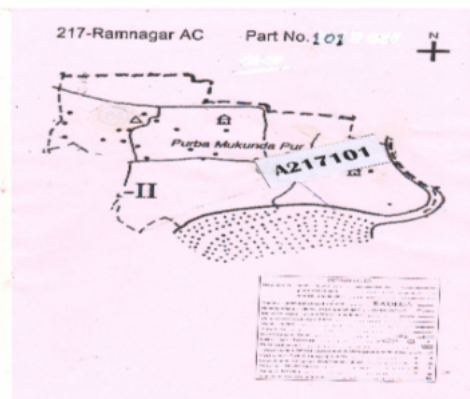

Nazri Naksha