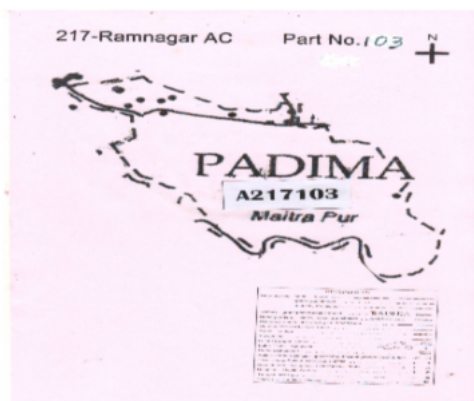

Nazri Naksha