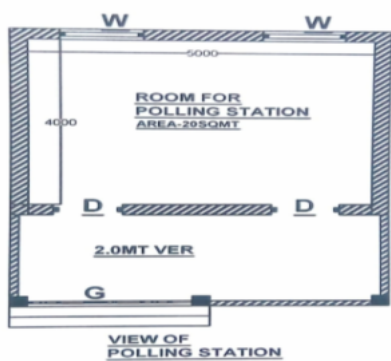

নির্বাচক নিবন্ধন আধিকারিকের স্বাক্ষর

Nazri Naksha

Google Map View

Polling Station Building Front View

Polling Station Front View

Cad View

Key MAP View

1 নাম : রুনুবালা গিরি স্বামীর নাম: ধরনী গিরি বাড়ির নং : n0009 বয়স : 65 লিঙ্গ : মহিলা	WB/31/212/255282	2 নাম : উত্তম গিরি পিতার নাম: রমনী গিরি বাড়ির নং : n0009 বয়স : 45 লিঙ্গ : পুরুষ	CJD2496388	3 নাম : অর্পনা গিরি স্বামীর নাম: বাপী গিরি বাড়ির নং : n0011 বয়স : 43 লিঙ্গ : মহিলা	NNS0426312
4 নাম : দেবব্রত দাস পিতার নাম: সুবল দাস বাড়ির নং : n0011 বয়স : 34 লিঙ্গ : পুরুষ	NNS1330232	5 নাম : আরতি গিরি স্বামীর নাম: সুকুমার গিরি বাড়ির নং : n0011 বয়স : 65 লিঙ্গ : মহিলা	WB/31/212/255161	6 নাম : অপু গিরি পিতার নাম: সুকুমার গিরি বাড়ির নং : n0011 বয়স : 40 লিঙ্গ : পুরুষ	CJD2497279
7 নাম : দীপু গিরি পিতার নাম: সুকুমার গিরি বাড়ির নং : n0011 বয়স : 39 লিঙ্গ : পুরুষ	CJD2913580	8 নাম : কার্তিক গিরি পিতার নাম: গয়াপ্রসাদ গিরি বাড়ির নং : n0011 বয়স : 63 লিঙ্গ : পুরুষ	WB/31/212/255122	9 নাম : প্রবীর গিরি পিতার নাম: কার্তিক গিরি বাড়ির নং : n0011 বয়স : 33 লিঙ্গ : পুরুষ	NNS1627587
10 নাম : সন্ধ্যা গিরি স্বামীর নাম: সপড়া গিরি বাড়ির নং : n0011 বয়স : 47 লিঙ্গ : মহিলা	CJD2496354	11 নাম : বাপি গিরি পিতার নাম: গয়াপ্রসাদ গিরি বাড়ির নং : n0011 বয়স : 48 লিঙ্গ : পুরুষ	CJD1396969	12 নাম : সপড়া গিরি পিতার নাম: গয়াপ্রসাদ গিরি বাড়ির নং : n0011 বয়স : 50 লিঙ্গ : পুরুষ	CJD2496347
13 নাম : সুখমা গিরি স্বামীর নাম: কার্তিক গিরি বাড়ির নং : n0011 বয়স : 54 লিঙ্গ : মহিলা	WB/31/212/255179	14 নাম : নমিতা গিরি স্বামীর নাম: ভাস্কর গিরি বাড়ির নং : n0011 বয়স : 33 লিঙ্গ : মহিলা	NNS1723998	15 নাম : দিবাকর গিরি পিতার নাম: সুকুমার গিরি বাড়ির নং : n0011 বয়স : 49 লিঙ্গ : পুরুষ	CJD1784438
16 নাম : সুকুমার গিরি পিতার নাম: গয়াপ্রসাদ গিরি বাড়ির নং : n0011 বয়স : 73 লিঙ্গ : পুরুষ	WB/31/212/255071	17 নাম : বাসন্তী গিরি স্বামীর নাম: স্বপন কুমার গিরি বাড়ির নং : n0010 বয়স : 47 লিঙ্গ : মহিলা	CJD1396977	18 নাম : স্বপন গিরি পিতার নাম: নবকান্ত গিরি বাড়ির নং : n0010 বয়স : 52 লিঙ্গ : পুরুষ	WB/31/212/255370
19 নাম : কিরনবালা গিরি স্বামীর নাম: নবকান্ত গিরি বাড়ির নং : n0010 বয়স : 88 লিঙ্গ : মহিলা	WB/31/212/255053	20 নাম : মিনতি গিরি স্বামীর নাম: গৌতম গিরি বাড়ির নং : n0009 বয়স : 55 লিঙ্গ : মহিলা	WB/31/212/255160	21 নাম : গৌতম গিরি পিতার নাম: কুশধ্বজ গিরি বাড়ির নং : n0009 বয়স : 54 লিঙ্গ : পুরুষ	NNS2624195
22 নাম : রাজেশ গিরি পিতার নাম: তরনী গিরি বাড়ির নং : n0009 বয়স : 36 লিঙ্গ : পুরুষ	NNS1330190	23 নাম : জ্যোত্স্না গিরি স্বামীর নাম: তরনী গিরি বাড়ির নং : n0009 বয়স : 58 লিঙ্গ : মহিলা	WB/31/212/255051	24 নাম : তরনী গিরি পিতার নাম: কুশধ্বজ গিরি বাড়ির নং : n0009 বয়স : 68 লিঙ্গ : পুরুষ	WB/31/212/255315
25 নাম : জ্যোত্স্না গিরি স্বামীর নাম: উত্তম গিরি বাড়ির নং : n0009 বয়স : 38 লিঙ্গ : মহিলা	NNS0426213	26 নাম : রমনী গিরি পিতার নাম: কুশধ্বজ গিরি বাড়ির নং : n0009 বয়স : 73 লিঙ্গ : পুরুষ	WB/31/212/255223	27 নাম : মমতা গিরি স্বামীর নাম: প্রশান্ত গিরি বাড়ির নং : n0009 বয়স : 43 লিঙ্গ : মহিলা	CJD2496362
28 নাম : প্রশান্ত গিরি পিতার নাম: ধরনী গিরি বাড়ির নং : n0009 বয়স : 45 লিঙ্গ : পুরুষ	CJD2136331	29 নাম : সুপ্রিয় গিরি পিতার নাম: স্বপন গিরি বাড়ির নং : 0010 বয়স : 27 লিঙ্গ : পুরুষ	NNS1999721	30 নাম : সীতা গিরি স্বামীর নাম: দিবাকর গিরি বাড়ির নং : n0011 বয়স : 38 লিঙ্গ : মহিলা	NNS1627710