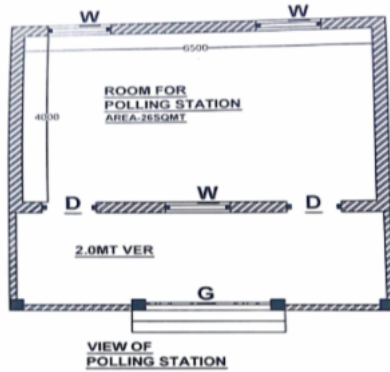

নির্বাচক নিবন্ধন আধিকারিকের স্বাক্ষর

Nazri Naksha

Google Map View

Polling Station Building Front View

Polling Station Front View

Cad View

Key MAP View

1 নাম : কাজললতা গুড়িয়া স্বামীর নাম: দুলাল গুড়িয়া বাড়ির নং : n0024 বয়স : 61 লিঙ্গ : মহিলা	WB/31/212/258376	ফটো উপলব্ধ	2 নাম : শ্যামল গুড়িয়া পিতার নাম: দুলাল চন্দ্র গুড়িয়া বাড়ির নং : n0024 বয়স : 39 লিঙ্গ : পুরুষ	NNS0431858	ফটো উপলব্ধ	3 নাম : দুলালচন্দ্র গুড়িয়া পিতার নাম: গোবর্দন গুড়িয়া বাড়ির নং : n0024 বয়স : 68 লিঙ্গ : পুরুষ	WB/31/212/258375	ফটো উপলব্ধ
4 নাম : বিমল গুড়িয়া পিতার নাম: দুলাল চন্দ্র গুড়িয়া বাড়ির নং : n0024 বয়স : 34 লিঙ্গ : পুরুষ	NNS1409176	ফটো উপলব্ধ	5 নাম : তনুশ্রী গিরি পিতার নাম: সুব্রত গিরি বাড়ির নং : 0008 বয়স : 30 লিঙ্গ : মহিলা	NNS2000123	ফটো উপলব্ধ	6 নাম : তাপস গিরি পিতার নাম: রমেশ গিরি বাড়ির নং : n0090 বয়স : 33 লিঙ্গ : পুরুষ	WB/31/212/258245	ফটো উপলব্ধ
7 নাম : ভারতী গিরি স্বামীর নাম: অনিল গিরি বাড়ির নং : n0091 বয়স : 47 লিঙ্গ : মহিলা	CJD1784107	ফটো উপলব্ধ	8 নাম : কাজল গিরি স্বামীর নাম: সুনীল গিরি বাড়ির নং : n0091 বয়স : 43 লিঙ্গ : মহিলা	CJD2497964	ফটো উপলব্ধ	9 নাম : সুনীল গিরি পিতার নাম: চেতন্য গিরি বাড়ির নং : n0091 বয়স : 48 লিঙ্গ : পুরুষ	CJD1786359	ফটো উপলব্ধ
10 নাম : সন্ধ্যারাণী গিরি স্বামীর নাম: চেতন্য গিরি বাড়ির নং : n0091 বয়স : 68 লিঙ্গ : মহিলা	WB/31/212/258338	ফটো উপলব্ধ	11 নাম : চেতন্য গিরি পিতার নাম: ভগবান গিরি বাড়ির নং : n0091 বয়স : 75 লিঙ্গ : পুরুষ	WB/31/212/258207	ফটো উপলব্ধ	12 নাম : পূর্ণিমা গিরি স্বামীর নাম: তাপস গিরি বাড়ির নং : n0090 বয়স : 45 লিঙ্গ : মহিলা	CJD2498020	ফটো উপলব্ধ
13 নাম : জয়ন্তী গিরি স্বামীর নাম: রমেশ গিরি বাড়ির নং : n0090 বয়স : 62 লিঙ্গ : মহিলা	WB/31/212/258336	ফটো উপলব্ধ	14 নাম : বাবুরাম গিরি পিতার নাম: উমেশ গিরি বাড়ির নং : n0089 বয়স : 43 লিঙ্গ : পুরুষ	CJD2790871	ফটো উপলব্ধ	15 নাম : কম্পনা গিরি স্বামীর নাম: উমেশ গিরি বাড়ির নং : n0089 বয়স : 78 লিঙ্গ : মহিলা	WB/31/212/258431	ফটো উপলব্ধ
16 নাম : বন্দনা গিরি স্বামীর নাম: প্রদীপ গিরি বাড়ির নং : এন008 বয়স : 49 লিঙ্গ : মহিলা	NNS2560241	ফটো উপলব্ধ	17 নাম : আনন্দময়ী গিরি স্বামীর নাম: বলরাম গিরি বাড়ির নং : n0087 বয়স : 48 লিঙ্গ : মহিলা	CJD2498038	ফটো উপলব্ধ	18 নাম : বলরাম গিরি পিতার নাম: লক্ষণ গিরি বাড়ির নং : n0087 বয়স : 53 লিঙ্গ : পুরুষ	NNS2555555	ফটো উপলব্ধ
19 নাম : পূর্ণিমা গিরি স্বামীর নাম: শিরিশ গিরি বাড়ির নং : n0086 বয়স : 54 লিঙ্গ : মহিলা	WB/31/212/258232	ফটো উপলব্ধ	20 নাম : শিরিশ গিরি পিতার নাম: কালিচরণ গিরি বাড়ির নং : n0086 বয়স : 60 লিঙ্গ : পুরুষ	WB/31/212/258259	ফটো উপলব্ধ	21 নাম : রেবতী গিরি স্বামীর নাম: কালিচরণ গিরি বাড়ির নং : n0086 বয়স : 78 লিঙ্গ : মহিলা	WB/31/212/258234	ফটো উপলব্ধ
22 নাম : মামনি গিরি স্বামীর নাম: সুভাষ গিরি বাড়ির নং : n0085 বয়স : 42 লিঙ্গ : মহিলা	CJD2790863	ফটো উপলব্ধ	23 নাম : সুভাষ গিরি পিতার নাম: অনন্ত কুমার গিরি বাড়ির নং : n0085 বয়স : 46 লিঙ্গ : পুরুষ	CJD2497956	ফটো উপলব্ধ	24 নাম : অনন্তকুমার গিরি পিতার নাম: নীলকণ্ঠ গিরি বাড়ির নং : n0085 বয়স : 72 লিঙ্গ : পুরুষ	WB/31/212/258168	ফটো উপলব্ধ
25 নাম : সুব্রত গিরি পিতার নাম: অনন্ত গিরি বাড়ির নং : n0008 বয়স : 53 লিঙ্গ : পুরুষ	CJD2962181	ফটো উপলব্ধ	26 নাম : সুব্রত গিরি পিতার নাম: প্রদীপ গিরি বাড়ির নং : n0008 বয়স : 30 লিঙ্গ : পুরুষ	NNS1724426	ফটো উপলব্ধ	27 নাম : মালতী গিরি স্বামীর নাম: সুব্রত গিরি বাড়ির নং : n0007 বয়স : 49 লিঙ্গ : মহিলা	CJD2790855	ফটো উপলব্ধ
28 নাম : জয়ন্তী গিরি স্বামীর নাম: লক্ষণ গিরি বাড়ির নং : n0008 বয়স : 73 লিঙ্গ : মহিলা	WB/31/212/258430	ফটো উপলব্ধ	29 নাম : প্রদীপ গিরি পিতার নাম: লক্ষণ গিরি বাড়ির নং : এন008 বয়স : 56 লিঙ্গ : পুরুষ	NNS2559763	ফটো উপলব্ধ	30 নাম : বিষ্ণুপদ গিরি পিতার নাম: লক্ষ্মনচন্দ্র গিরি বাড়ির নং : n0008 বয়স : 49 লিঙ্গ : পুরুষ	CJD2498996	ফটো উপলব্ধ