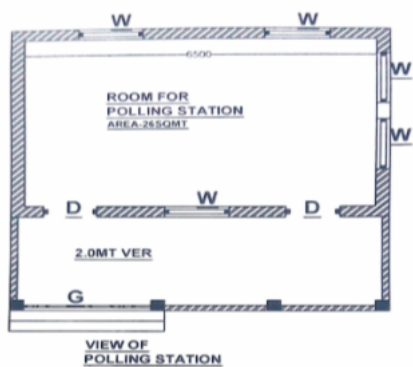

নির্বাচক নিবন্ধন আধিকারিকের স্বাক্ষর

Nazri Naksha

Google Map View

Polling Station Building Front View

Polling Station Front View

Cad View

Key MAP View

1 নাম : সংগীতা (দাস)মাইতি স্বামীর নাম: উৎপল মাইতি বাড়ির নং : n0117 বয়স : 31 লিঙ্গ : মহিলা	NNS1771005 ফটো উপলব্ধ	2 নাম : সুমিতা (পাত্র)গায়েন স্বামীর নাম: নিমাই গায়েন বাড়ির নং : n0115 বয়স : 38 লিঙ্গ : মহিলা	NNS1255082 ফটো উপলব্ধ	3 নাম : সুসিতা (মাইতি)মন্ডল স্বামীর নাম: বিপ্লব মন্ডল বাড়ির নং : n0116 বয়স : 31 লিঙ্গ : মহিলা	NNS1609254 ফটো উপলব্ধ
4 নাম : সুপর্ণা (রজক) ঘোড়াই স্বামীর নাম: অতুল চন্দ্র ঘোড়াই বাড়ির নং : n0106 বয়স : 50 লিঙ্গ : মহিলা	LJF2149110 ফটো উপলব্ধ	5 নাম : সূর্য্যকান্ত ওবা পিতার নাম: মাধব ওবা বাড়ির নং : n0083 বয়স : 40 লিঙ্গ : পুরুষ	CJD2499879 ফটো উপলব্ধ	6 নাম : অর্চনা ওবা স্বামীর নাম: সমর ওবা বাড়ির নং : n0082 বয়স : 33 লিঙ্গ : মহিলা	NNS1511831 ফটো উপলব্ধ
7 নাম : ফাল্গুনী ওবা স্বামীর নাম: সূর্য্যকান্ত ওবা বাড়ির নং : n0083 বয়স : 34 লিঙ্গ : মহিলা	NNS1511815 ফটো উপলব্ধ	8 নাম : পুষ্পলতা ওবা স্বামীর নাম: অক্ষয় কুমার ওবা বাড়ির নং : n0083 বয়স : 38 লিঙ্গ : মহিলা	NNS1511807 ফটো উপলব্ধ	9 নাম : সুরত ওবা পিতার নাম: অবন্তি ওবা বাড়ির নং : 42 বয়স : 39 লিঙ্গ : পুরুষ	CJD2715332 ফটো উপলব্ধ
10 নাম : রুক্মিনী ওবা স্বামীর নাম: শংকর ওবা বাড়ির নং : n0081 বয়স : 33 লিঙ্গ : মহিলা	NNS1691906 ফটো উপলব্ধ	11 নাম : সুপ্রিয়া ওবা পাত্র স্বামীর নাম: প্রদীপ পাত্র বাড়ির নং : n0069 বয়স : 28 লিঙ্গ : মহিলা	NNS2000206 ফটো উপলব্ধ	12 নাম : সীমা ওবা স্বামীর নাম: বিকাশ চন্দ্র ওবা বাড়ির নং : n0001 বয়স : 26 লিঙ্গ : মহিলা	NNS2177772 ফটো উপলব্ধ
13 নাম : গঙ্গাধর ওবা পিতার নাম: নন্দরাম ওবা বাড়ির নং : n0082 বয়স : 70 লিঙ্গ : পুরুষ	NNS2214153 ফটো উপলব্ধ	14 নাম : কমলাকান্ত ওবা পিতার নাম: মাধব ওবা বাড়ির নং : n0083 বয়স : 48 লিঙ্গ : পুরুষ	CJD1786177 ফটো উপলব্ধ	15 নাম : নমিতা ওবা স্বামীর নাম: লক্ষ্মীকান্ত ওবা বাড়ির নং : n0083 বয়স : 46 লিঙ্গ : মহিলা	CJD1785328 ফটো উপলব্ধ
16 নাম : লক্ষ্মীকান্ত ওবা পিতার নাম: মাধব ওবা বাড়ির নং : n0083 বয়স : 49 লিঙ্গ : পুরুষ	CJD1785336 ফটো উপলব্ধ	17 নাম : মাধব ওবা পিতার নাম: নন্দরাম ওবা বাড়ির নং : n0083 বয়স : 73 লিঙ্গ : পুরুষ	WB/31/212/261074 ফটো উপলব্ধ	18 নাম : সমর ওবা পিতার নাম: গুনধর ওবা বাড়ির নং : n0082 বয়স : 37 লিঙ্গ : পুরুষ	NNS1178953 ফটো উপলব্ধ
19 নাম : পৌরী ওবা স্বামীর নাম: নির্মল ওবা বাড়ির নং : n0082 বয়স : 36 লিঙ্গ : মহিলা	NNS1511773 ফটো উপলব্ধ	20 নাম : সুরত ওবা পিতার নাম: সুধাংশু ওবা বাড়ির নং : n0069 বয়স : 37 লিঙ্গ : পুরুষ	NNS1253780 ফটো উপলব্ধ	21 নাম : চন্দনা ওবা স্বামীর নাম: সমীর ওবা বাড়ির নং : n0069 বয়স : 44 লিঙ্গ : মহিলা	CJD1782937 ফটো উপলব্ধ
22 নাম : সমীর ওবা পিতার নাম: হৃষিকেশ ওবা বাড়ির নং : n0069 বয়স : 48 লিঙ্গ : পুরুষ	CJD1783018 ফটো উপলব্ধ	23 নাম : মামনী ওবা স্বামীর নাম: সাধন ওবা বাড়ির নং : n0069 বয়স : 45 লিঙ্গ : মহিলা	CJD1782945 ফটো উপলব্ধ	24 নাম : সাধন ওবা পিতার নাম: হৃষিকেশ ওবা বাড়ির নং : n0069 বয়স : 52 লিঙ্গ : পুরুষ	WB/31/212/261178 ফটো উপলব্ধ
25 নাম : স্বপ্না ওবা স্বামীর নাম: সুধাংশু ওবা বাড়ির নং : n0069 বয়স : 48 লিঙ্গ : মহিলা	CJD1782929 ফটো উপলব্ধ	26 নাম : সন্দ্যা ওবা স্বামীর নাম: সুধাংশু ওবা বাড়ির নং : n0069 বয়স : 59 লিঙ্গ : মহিলা	WB/31/212/261234 ফটো উপলব্ধ	27 নাম : সুধাংশু ওবা পিতার নাম: হৃষিকেশ ওবা বাড়ির নং : n0069 বয়স : 70 লিঙ্গ : পুরুষ	WB/31/212/261029 ফটো উপলব্ধ
28 নাম : খুকুমনি ওবা পিতার নাম: অবন্তি কুমার ওবা বাড়ির নং : n0042 বয়স : 34 লিঙ্গ : মহিলা	NNS1409473 ফটো উপলব্ধ	29 নাম : নমিতা ওবা স্বামীর নাম: শ্রীমন্ত ওবা বাড়ির নং : n0042 বয়স : 40 লিঙ্গ : মহিলা	CJD2715340 ফটো উপলব্ধ	30 নাম : শ্রীমন্ত ওবা পিতার নাম: অবন্তি ওবা বাড়ির নং : n0042 বয়স : 49 লিঙ্গ : পুরুষ	CJD1786052 ফটো উপলব্ধ