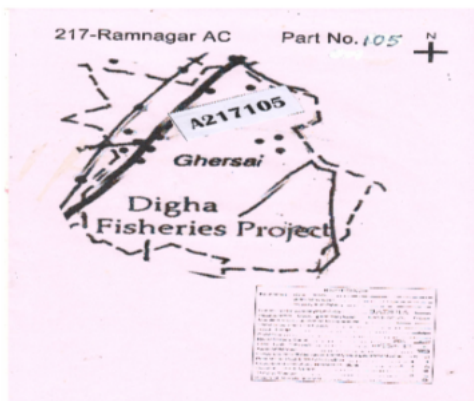

Nazri Naksha