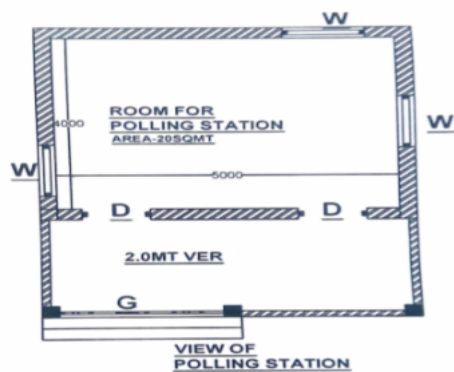

নির্বাচক নিবন্ধন আধিকারিকের স্বাক্ষর

Nazri Naksha

Google Map View

Polling Station Building Front View

Polling Station Front View

Cad View

Key MAP View

1 নাম : জগবন্ধু আইচ পিতার নাম: সুধীর আইচ বাড়ির নং : n0028 বয়স : 60 লিঙ্গ : পুরুষ ফটো উপলব্ধ	WB/31/212/267559	2 নাম : অর্চনা আইচ স্বামীর নাম: জগবন্ধু আইচ বাড়ির নং : n0028 বয়স : 56 লিঙ্গ : মহিলা ফটো উপলব্ধ	WB/31/212/267217	3 নাম : শ্রীকান্ত আইচ পিতার নাম: জগবন্ধু আইচ বাড়ির নং : n0028 বয়স : 36 লিঙ্গ : পুরুষ ফটো উপলব্ধ	NNS1304708
4 নাম : মমতা আইচ স্বামীর নাম: শ্রীকান্ত আইচ বাড়ির নং : n0028 বয়স : 34 লিঙ্গ : মহিলা ফটো উপলব্ধ	NNS1513092	5 নাম : নিশিকান্ত আইচ পিতার নাম: জগবন্ধু আইচ বাড়ির নং : n0028 বয়স : 34 লিঙ্গ : পুরুষ ফটো উপলব্ধ	NNS1512839	6 নাম : কুপাসিকু আইচ পিতার নাম: সুধীর আইচ বাড়ির নং : n0029 বয়স : 53 লিঙ্গ : পুরুষ ফটো উপলব্ধ	WB/31/212/267404
7 নাম : কম্পনা আইচ স্বামীর নাম: দীনবন্ধু আইচ বাড়ির নং : n0030 বয়স : 52 লিঙ্গ : মহিলা ফটো উপলব্ধ	WB/31/212/267216	8 নাম : দীনবন্ধু আইচ পিতার নাম: সুধীর আইচ বাড়ির নং : n0030 বয়স : 49 লিঙ্গ : পুরুষ ফটো উপলব্ধ	CJD2503365	9 নাম : সহদেব আইচ মায়ের নাম: কাঞ্চন আইচ বাড়ির নং : n0031 বয়স : 31 লিঙ্গ : পুরুষ ফটো উপলব্ধ	NNS1629104
10 নাম : শুকদেব আইচ পিতার নাম: গজেন্দ্র আইচ বাড়ির নং : n0031 বয়স : 44 লিঙ্গ : পুরুষ ফটো উপলব্ধ	CJD2503324	11 নাম : সন্ধ্যারানী আইচ স্বামীর নাম: উপেন্দ্র আইচ বাড়ির নং : n0032 বয়স : 75 লিঙ্গ : মহিলা ফটো উপলব্ধ	WB/31/212/267237	12 নাম : সুদর্শন আইচ পিতার নাম: উপেন্দ্র আইচ বাড়ির নং : n0032 বয়স : 46 লিঙ্গ : পুরুষ ফটো উপলব্ধ	CJD2503274
13 নাম : ছন্দা আইচ স্বামীর নাম: শুকদেব আইচ বাড়ির নং : n0031 বয়স : 38 লিঙ্গ : মহিলা ফটো উপলব্ধ	NNS1513118	14 নাম : গৌরী আইচ স্বামীর নাম: কুপাসিকু আইচ বাড়ির নং : n0028 বয়স : 45 লিঙ্গ : মহিলা ফটো উপলব্ধ	CJD2503282	15 নাম : সবিতা সোম স্বামীর নাম: সতীশ সোম বাড়ির নং : n0032 বয়স : 73 লিঙ্গ : মহিলা ফটো উপলব্ধ	WB/31/212/267427
16 নাম : মনিমালা আইচ স্বামীর নাম: সুদর্শন আইচ বাড়ির নং : n0032 বয়স : 38 লিঙ্গ : মহিলা ফটো উপলব্ধ	CJD2915213	17 নাম : কবিতা আইচ স্বামীর নাম: জয়দেব আইচ বাড়ির নং : n0031 বয়স : 45 লিঙ্গ : মহিলা ফটো উপলব্ধ	CJD2503308	18 নাম : জয়দেব আইচ পিতার নাম: গজেন্দ্র আইচ বাড়ির নং : n0031 বয়স : 48 লিঙ্গ : পুরুষ ফটো উপলব্ধ	CJD2503290
19 নাম : ঋত্বিক আইচ পিতার নাম: কুপাসিকু আইচ বাড়ির নং : এন0029 বয়স : 26 লিঙ্গ : পুরুষ ফটো উপলব্ধ	NNS2073872	20 নাম : কামিনী পাত্র আইচ স্বামীর নাম: সহদেব আইচ বাড়ির নং : এন0031 বয়স : 27 লিঙ্গ : মহিলা ফটো উপলব্ধ	NNS2073807	21 নাম : সঞ্জীব আইচ পিতার নাম: জয়দেব আইচ বাড়ির নং : এন0031 বয়স : 22 লিঙ্গ : পুরুষ ফটো উপলব্ধ	NNS2513133
22 নাম : কনকলতা আইচ স্বামীর নাম: সুবোধ আইচ বাড়ির নং : n0032 বয়স : 41 লিঙ্গ : মহিলা ফটো উপলব্ধ	CJD2503266	23 নাম : ঋত্বিকুপা আইচ পিতার নাম: কুপাসিকু আইচ বাড়ির নং : এন0029 বয়স : 23 লিঙ্গ : মহিলা ফটো উপলব্ধ	NNS2343879	24 নাম : সোনালী আইচ স্বামীর নাম: নিশিকান্ত আইচ বাড়ির নং : 0005 বয়স : 27 লিঙ্গ : মহিলা ফটো উপলব্ধ	NNS2000784
25 নাম : সুবোধ আইচ পিতার নাম: উপেন্দ্র আইচ বাড়ির নং : n0032 বয়স : 55 লিঙ্গ : পুরুষ ফটো উপলব্ধ	CJD2791770	26 নাম : সুপ্রদীপ আইচ পিতার নাম: সুবোধ আইচ বাড়ির নং : এন0032 বয়স : 22 লিঙ্গ : পুরুষ ফটো উপলব্ধ	NNS2513208	27 নাম : গীতাজ্জলী গিরি স্বামীর নাম: মদন মোহন গিরি বাড়ির নং : n0135 বয়স : 52 লিঙ্গ : মহিলা ফটো উপলব্ধ	CJD2503381
28 নাম : সব্যাসাচী গিরি পিতার নাম: মদনমোহন গিরি বাড়ির নং : n0135 বয়স : 33 লিঙ্গ : পুরুষ ফটো উপলব্ধ	NNS1629161	29 নাম : হরিপদ জানা পিতার নাম: গৌরাজ জানা বাড়ির নং : n0033 বয়স : 63 লিঙ্গ : পুরুষ ফটো উপলব্ধ	WB/31/212/267450	30 নাম : মিনতি জানা স্বামীর নাম: হরিপদ জানা বাড়ির নং : n0033 বয়স : 59 লিঙ্গ : মহিলা ফটো উপলব্ধ	WB/31/212/267210