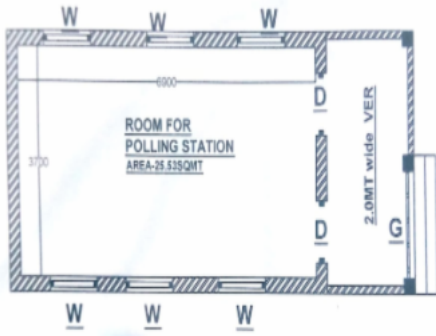

নির্বাচক নিবন্ধন আধিকারিকের স্বাক্ষর

Nazri Naksha

Google Map View

Polling Station Building Front View

Polling Station Front View

Cad View

Key MAP View

বিধানসভা নির্বাচনক্ষেত্রের নং, নাম : 217-রামনগর  
ভাগ নং, নাম : 1-গ্রামের রাস্তার পশ্চিম দিক.,(জুকি),জে.এল.নং.১৬