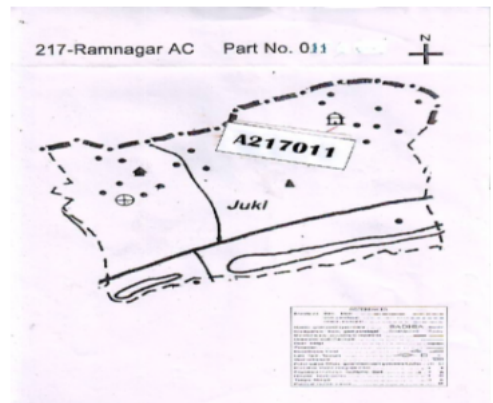

নির্বাচক নিবন্ধন আধিকারিকের স্বাক্ষর

Nazri Naksha

Google Map View

Polling Station Building Front View

Polling Station Front View

Cad View

Key MAP View

বিধানসভা নির্বাচনক্ষেত্রের নং, নাম : 217-রামনগর  
ভাগ নং, নাম : 1-গ্রামের রাস্তার পশ্চিম দিক.,(জুকি),জে.এল.নং.১৬