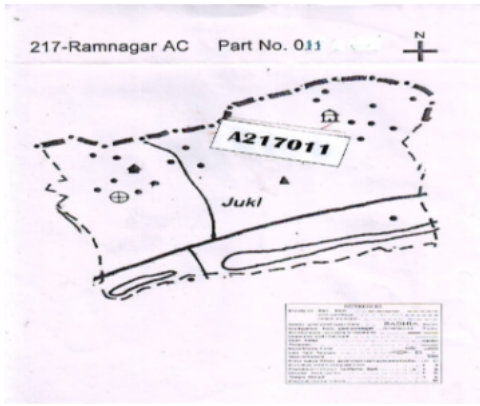

Nazri Naksha