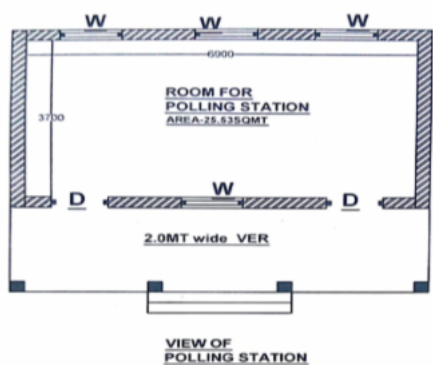

নির্বাচক নিবন্ধন আধিকারিকের স্বাক্ষর

Nazri Naksha

Google Map View

Polling Station Building Front View

Polling Station Front View

Cad View

Key MAP View

1 নাম : গৌরাজ আইচ পিতার নাম: বসন্ত আইচ বাড়ির নং : n0075 বয়স : 43 লিঙ্গ : পুরুষ	CJD2503332 ফটো উপলব্ধ	2 নাম : দেবদুলাল আইচ পিতার নাম: বসন্ত আইচ বাড়ির নং : n0075 বয়স : 38 লিঙ্গ : পুরুষ	NNS1179316 ফটো উপলব্ধ	3 নাম : অসীমা আইচ স্বামীর নাম: সহদেব আইচ বাড়ির নং : 0076 বয়স : 32 লিঙ্গ : মহিলা	NNS1815869 ফটো উপলব্ধ
Q 4 নাম : শিখা আইচ স্বামীর নাম: দেবদুলাল আইচ বাড়ির নং : 0075 বয়স : 38 লিঙ্গ : মহিলা	NNS1815810 ফটো উপলব্ধ	5 নাম : অমিত আইচ মায়ের নাম: মাধবী আইচ বাড়ির নং : n0077 বয়স : 27 লিঙ্গ : পুরুষ	NNS2000883 ফটো উপলব্ধ	6 নাম : পম্পা আইচ স্বামীর নাম: অরুণ কুমার আইচ বাড়ির নং : n0077 বয়স : 39 লিঙ্গ : মহিলা	CJD2914687 ফটো উপলব্ধ
7 নাম : বন্দনা আইচ স্বামীর নাম: গৌরাজ আইচ বাড়ির নং : n0075 বয়স : 37 লিঙ্গ : মহিলা	NNS1304849 ফটো উপলব্ধ	8 নাম : অনিন্দিতা আইচ স্বামীর নাম: জয়দেব আঙ্গিচ বাড়ির নং : n0075 বয়স : 41 লিঙ্গ : মহিলা	CJD2503340 ফটো উপলব্ধ	9 নাম : জয়দেব আইচ পিতার নাম: বসন্ত আইচ বাড়ির নং : n0075 বয়স : 48 লিঙ্গ : পুরুষ	CJD1787738 ফটো উপলব্ধ
10 নাম : সুখদা আইচ স্বামীর নাম: বসন্ত আইচ বাড়ির নং : n0075 বয়স : 77 লিঙ্গ : মহিলা	WB/31/212/267638 ফটো উপলব্ধ	11 নাম : অরুণকুমার আইচ পিতার নাম: অনন্ত আইচ বাড়ির নং : n0077 বয়স : 51 লিঙ্গ : পুরুষ	CJD1784289 ফটো উপলব্ধ	12 নাম : মাধবী আইচ স্বামীর নাম: অনুপ আইচ বাড়ির নং : n0077 বয়স : 48 লিঙ্গ : মহিলা	CJD2503241 ফটো উপলব্ধ
13 নাম : সহদেব আইচ পিতার নাম: রাধাকান্ত আইচ বাড়ির নং : n0076 বয়স : 48 লিঙ্গ : পুরুষ	CJD1787548 ফটো উপলব্ধ	14 নাম : অনুরাধা আইচ স্বামীর নাম: বাসুদেব আইচ বাড়ির নং : n0076 বয়স : 33 লিঙ্গ : মহিলা	NNS1513209 ফটো উপলব্ধ	15 নাম : বাসুদেব আইচ পিতার নাম: রাধাকান্ত আইচ বাড়ির নং : n0076 বয়স : 50 লিঙ্গ : পুরুষ	CJD1782218 ফটো উপলব্ধ
16 নাম : করুনা আইচ স্বামীর নাম: রাধাকান্ত আইচ বাড়ির নং : n0076 বয়স : 77 লিঙ্গ : মহিলা	WB/31/212/267240 ফটো উপলব্ধ	17 নাম : সুমিত আইচ মায়ের নাম: মাধবী আইচ বাড়ির নং : এন0001 বয়স : 24 লিঙ্গ : পুরুষ	NNS2230530 ফটো উপলব্ধ	18 নাম : শিল্পী আইচ পিতার নাম: দেবদুলাল আইচ বাড়ির নং : এন0075 বয়স : 23 লিঙ্গ : মহিলা	NNS2356152 ফটো উপলব্ধ
19 নাম : শ্রেয়সী আইচ পিতার নাম: জয়দেব আইচ বাড়ির নং : এন0075 বয়স : 23 লিঙ্গ : মহিলা	NNS2356111 ফটো উপলব্ধ	20 নাম : প্রিয়াংকা আইচ পিতার নাম: অরুণ আইচ বাড়ির নং : এন0077 বয়স : 22 লিঙ্গ : মহিলা	NNS2472447 ফটো উপলব্ধ	21 নাম : সন্ধারানী গিরি স্বামীর নাম: হরিপদ গিরি বাড়ির নং : এন0001 বয়স : 68 লিঙ্গ : মহিলা	OR/07/036/266012 ফটো উপলব্ধ
22 নাম : বিধান চন্দ্র সিং পিতার নাম: কৃষ্ণ প্রসাদ সিং বাড়ির নং : এন0010 বয়স : 23 লিঙ্গ : পুরুষ	NNS2428308 ফটো উপলব্ধ	23 নাম : নির্মল কুমার দিগ্গা পিতার নাম: সুধাকর দিগ্গা বাড়ির নং : এন00001 বয়স : 53 লিঙ্গ : পুরুষ	WB/31/212/423524 ফটো উপলব্ধ	24 নাম : ঋষিলা দাস পিতার নাম: উত্তম কুমার দাস বাড়ির নং : N0001 বয়স : 24 লিঙ্গ : মহিলা	NNS2178010 ফটো উপলব্ধ
25 নাম : বেহুলা সিং স্বামীর নাম: কৃষ্ণ প্রসাদ সিং বাড়ির নং : এন0001 বয়স : 30 লিঙ্গ : মহিলা	NNS2285047 ফটো উপলব্ধ	26 নাম : মানস বেরা পিতার নাম: রবীন্দ্র বেরা বাড়ির নং : এন0001 বয়স : 23 লিঙ্গ : পুরুষ	NNS2350320 ফটো উপলব্ধ	27 নাম : হরিপদ গিরি পিতার নাম: সিদ্ধেশ্বর গিরি বাড়ির নং : এন0001 বয়স : 73 লিঙ্গ : পুরুষ	OR/07/036/266013 ফটো উপলব্ধ
28 নাম : প্রহ্লাদ গিরি পিতার নাম: হরিপদ গিরি বাড়ির নং : এন0001 বয়স : 36 লিঙ্গ : পুরুষ	NNS1632108 ফটো উপলব্ধ	29 নাম : প্রভাত গিরি পিতার নাম: হরিপদ গিরি বাড়ির নং : এন0001 বয়স : 47 লিঙ্গ : পুরুষ	CJD2152932 ফটো উপলব্ধ	30 নাম : রতন মাইতি পিতার নাম: যতীন্দ্র নাথ মাইতি বাড়ির নং : N0001 বয়স : 45 লিঙ্গ : পুরুষ	WRJ1694769 ফটো উপলব্ধ