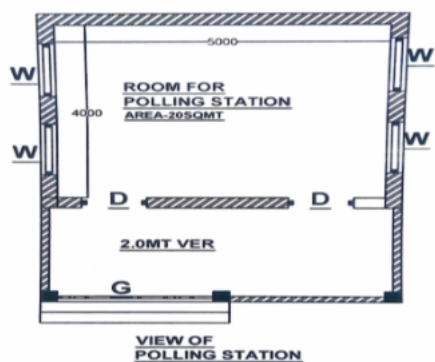

নির্বাচক নিবন্ধন আধিকারিকের স্বাক্ষর

Nazri Naksha

Google Map View

Polling Station Building Front View

Polling Station Front View

Cad View

Key MAP View

1 নাম : অমেনা বিবি স্বামীর নাম: সেক করাত বাড়ির নং : n0022 বয়স : 48 লিঙ্গ : মহিলা	CJD2915460 ফটো উপলব্ধ	2 নাম : মকসুদা বিবি স্বামীর নাম: সেক জাকির আলি বাড়ির নং : n0036 বয়স : 36 লিঙ্গ : মহিলা	NNS1410125 ফটো উপলব্ধ	3 নাম : সেক নূর ইসলাম পিতার নাম: সেক আইনুর বাড়ির নং : n0004 বয়স : 30 লিঙ্গ : পুরুষ	NNS1725290 ফটো উপলব্ধ
4 নাম : সেক রবিউল পিতার নাম: সেক ভানু বাড়ির নং : n0136 বয়স : 68 লিঙ্গ : পুরুষ	CMF0524199 ফটো উপলব্ধ	5 নাম : আকতার সেক পিতার নাম: ইউনিস সেক বাড়ির নং : n0001 বয়স : 58 লিঙ্গ : পুরুষ	CJD1393461 ফটো উপলব্ধ	6 নাম : জৈনুদ্দিন সেক পিতার নাম: সৈকত সেক বাড়ির নং : n0001 বয়স : 65 লিঙ্গ : পুরুষ	WB/31/212/270672 ফটো উপলব্ধ
7 নাম : মোসেন সেক পিতার নাম: জৈনুদ্দিন সেক বাড়ির নং : n0001 বয়স : 32 লিঙ্গ : পুরুষ	NNS1629385 ফটো উপলব্ধ	8 নাম : হাসিনা বিবি স্বামীর নাম: জৈনুদ্দিন সেক বাড়ির নং : n0001 বয়স : 58 লিঙ্গ : মহিলা	WB/31/212/270498 ফটো উপলব্ধ	9 নাম : সেক হাসেন মায়ের নাম: হাসিনা বিবি বাড়ির নং : n0001 বয়স : 37 লিঙ্গ : পুরুষ	NNS1331073 ফটো উপলব্ধ
10 নাম : মাজেদা বিবি স্বামীর নাম: সেক হাসেন বাড়ির নং : n0001 বয়স : 31 লিঙ্গ : মহিলা	NNS1771666 ফটো উপলব্ধ	11 নাম : সেক হোসেন পিতার নাম: সেক জৈনুদ্দিন বাড়ির নং : n0001 বয়স : 40 লিঙ্গ : পুরুষ	NNS0450742 ফটো উপলব্ধ	12 নাম : মেরুন বেওয়া স্বামীর নাম: ইউনিস সেক বাড়ির নং : n0001 বয়স : 79 লিঙ্গ : মহিলা	NNS2561363 ফটো উপলব্ধ
13 নাম : সারমিনা খাতুন পিতার নাম: সেক রবিউল বাড়ির নং : 0136 বয়স : 27 লিঙ্গ : মহিলা	NNS1988211 ফটো উপলব্ধ	14 নাম : খৈরুন নেশা বিবি স্বামীর নাম: সেক হোসেন বাড়ির নং : n0001 বয়স : 32 লিঙ্গ : মহিলা	NNS1629641 ফটো উপলব্ধ	15 নাম : রুমকী বিবি স্বামীর নাম: মোসেন সেক বাড়ির নং : 0001 বয়স : 27 লিঙ্গ : মহিলা	NNS1988245 ফটো উপলব্ধ
16 নাম : সেক মুন্না মায়ের নাম: শাজাহান বিবি বাড়ির নং : এন0097 বয়স : 29 লিঙ্গ : পুরুষ	NNS2036564 ফটো উপলব্ধ	17 নাম : পবন শর্মা পিতার নাম: অলক দেও শর্মা বাড়ির নং : এন0001 বয়স : 46 লিঙ্গ : পুরুষ	NNS1630698 ফটো উপলব্ধ	18 নাম : অনিতা দেবী স্বামীর নাম: পবন শর্মা বাড়ির নং : এন0001 বয়স : 44 লিঙ্গ : মহিলা	NNS1630706 ফটো উপলব্ধ
19 নাম : সন্ধ্যা দাস চ্যাটার্জী স্বামীর নাম: স্বপন চ্যাটার্জী বাড়ির নং : এন0001 বয়স : 62 লিঙ্গ : মহিলা	NNS2084325 ফটো উপলব্ধ	Q 20 নাম : আরতি জানা স্বামীর নাম: সমর জানা বাড়ির নং : n0001 বয়স : 67 লিঙ্গ : মহিলা	UCB1041730 ফটো উপলব্ধ	21 নাম : শাজাহান বিবি স্বামীর নাম: আবুল সেক বাড়ির নং : n0097 বয়স : 55 লিঙ্গ : মহিলা	CJD1393107 ফটো উপলব্ধ
22 নাম : রেশমা খাতুন পিতার নাম: আবুল সেক বাড়ির নং : n0097 বয়স : 32 লিঙ্গ : মহিলা	NNS1629609 ফটো উপলব্ধ	23 নাম : টুনী খাতুন স্বামীর নাম: আবুল সেক বাড়ির নং : n0097 বয়স : 30 লিঙ্গ : মহিলা	NNS1725316 ফটো উপলব্ধ	24 নাম : সেক আজাদ পিতার নাম: সেক ইস্রাফিল বাড়ির নং : n0097 বয়স : 41 লিঙ্গ : পুরুষ	NNS1725332 ফটো উপলব্ধ
25 নাম : সেক পাপু পিতার নাম: সেক আবুল বাড়ির নং : n0097 বয়স : 40 লিঙ্গ : পুরুষ	NNS0450783 ফটো উপলব্ধ	26 নাম : হালিমা বিবি স্বামীর নাম: ইনতাজ শেখ বাড়ির নং : n0142 বয়স : 54 লিঙ্গ : মহিলা	CJD2793396 ফটো উপলব্ধ	27 নাম : মালতী মহাপাত্র স্বামীর নাম: সুবল মহাপাত্র বাড়ির নং : এন0001 বয়স : 69 লিঙ্গ : মহিলা	WB/31/212/273436 ফটো উপলব্ধ
28 নাম : সুধাংশু মহাপাত্র পিতার নাম: সুবল মহাপাত্র বাড়ির নং : এন0001 বয়স : 43 লিঙ্গ : পুরুষ	CJD2148278 ফটো উপলব্ধ	29 নাম : পূর্ণিমা মহাপাত্র স্বামীর নাম: সুধাংশু মহাপাত্র বাড়ির নং : এন0001 বয়স : 38 লিঙ্গ : মহিলা	NNS1254812 ফটো উপলব্ধ	30 নাম : রতন জানা পিতার নাম: সমর জানা বাড়ির নং : n0001 বয়স : 39 লিঙ্গ : পুরুষ	UCB1042183 ফটো উপলব্ধ