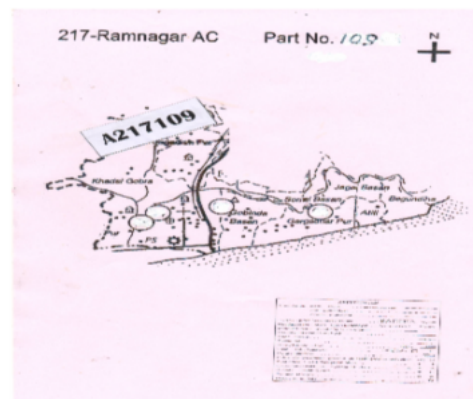

নির্বাচক নিবন্ধন আধিকারিকের স্বাক্ষর

Nazri Naksha

Google Map View

Polling Station Building Front View

Polling Station Front View

Cad View

Key MAP View

1 নাম : অমেনা বিবি স্বামীর নাম: সেক করাত বাড়ির নং : n0022 বয়স : 48 লিঙ্গ : মহিলা	CJD2915460 ফটো উপলব্ধ	2 নাম : মকসুদা বিবি স্বামীর নাম: সেক জাকির আলি বাড়ির নং : n0036 বয়স : 36 লিঙ্গ : মহিলা	NNS1410125 ফটো উপলব্ধ	3 নাম : সেক নূর ইসলাম পিতার নাম: সেক আইনুর বাড়ির নং : n0004 বয়স : 30 লিঙ্গ : পুরুষ	NNS1725290 ফটো উপলব্ধ
4 নাম : সেক রবিউল পিতার নাম: সেক ভানু বাড়ির নং : n0136 বয়স : 68 লিঙ্গ : পুরুষ	CMF0524199 ফটো উপলব্ধ	5 নাম : আকতার সেক পিতার নাম: ইউনিস সেক বাড়ির নং : n0001 বয়স : 58 লিঙ্গ : পুরুষ	CJD1393461 ফটো উপলব্ধ	6 নাম : জৈনুদ্দিন সেক পিতার নাম: সৈকত সেক বাড়ির নং : n0001 বয়স : 65 লিঙ্গ : পুরুষ	WB/31/212/270672 ফটো উপলব্ধ
7 নাম : মোসেন সেক পিতার নাম: জৈনুদ্দিন সেক বাড়ির নং : n0001 বয়স : 32 লিঙ্গ : পুরুষ	NNS1629385 ফটো উপলব্ধ	8 নাম : হাসিনা বিবি স্বামীর নাম: জৈনুদ্দিন সেক বাড়ির নং : n0001 বয়স : 58 লিঙ্গ : মহিলা	WB/31/212/270498 ফটো উপলব্ধ	9 নাম : সেক হাসেন মায়ের নাম: হাসিনা বিবি বাড়ির নং : n0001 বয়স : 37 লিঙ্গ : পুরুষ	NNS1331073 ফটো উপলব্ধ
10 নাম : মাজেদা বিবি স্বামীর নাম: সেক হাসেন বাড়ির নং : n0001 বয়স : 31 লিঙ্গ : মহিলা	NNS1771666 ফটো উপলব্ধ	11 নাম : সেক হোসেন পিতার নাম: সেক জৈনুদ্দিন বাড়ির নং : n0001 বয়স : 40 লিঙ্গ : পুরুষ	NNS0450742 ফটো উপলব্ধ	12 নাম : মেরুন বেওয়া স্বামীর নাম: ইউনিস সেক বাড়ির নং : n0001 বয়স : 79 লিঙ্গ : মহিলা	NNS2561363 ফটো উপলব্ধ
13 নাম : সারমিনা খাতুন পিতার নাম: সেক রবিউল বাড়ির নং : 0136 বয়স : 27 লিঙ্গ : মহিলা	NNS1988211 ফটো উপলব্ধ	14 নাম : খৈরুন নেশা বিবি স্বামীর নাম: সেক হোসেন বাড়ির নং : n0001 বয়স : 32 লিঙ্গ : মহিলা	NNS1629641 ফটো উপলব্ধ	15 নাম : রুমকী বিবি স্বামীর নাম: মোসেন সেক বাড়ির নং : 0001 বয়স : 27 লিঙ্গ : মহিলা	NNS1988245 ফটো উপলব্ধ
16 নাম : সেক মুন্না মায়ের নাম: শাজাহান বিবি বাড়ির নং : এন0097 বয়স : 29 লিঙ্গ : পুরুষ	NNS2036564 ফটো উপলব্ধ	17 নাম : পবন শর্মা পিতার নাম: অলক দেও শর্মা বাড়ির নং : এন0001 বয়স : 46 লিঙ্গ : পুরুষ	NNS1630698 ফটো উপলব্ধ	18 নাম : অনিতা দেবী স্বামীর নাম: পবন শর্মা বাড়ির নং : এন0001 বয়স : 44 লিঙ্গ : মহিলা	NNS1630706 ফটো উপলব্ধ
19 নাম : সন্ধ্যা দাস চ্যাটার্জী স্বামীর নাম: স্বপন চ্যাটার্জী বাড়ির নং : এন0001 বয়স : 62 লিঙ্গ : মহিলা	NNS2084325 ফটো উপলব্ধ	Q 20 নাম : আরতি জানা স্বামীর নাম: সমর জানা বাড়ির নং : n0001 বয়স : 67 লিঙ্গ : মহিলা	UCB1041730 ফটো উপলব্ধ	21 নাম : শাজাহান বিবি স্বামীর নাম: আবুল সেক বাড়ির নং : n0097 বয়স : 55 লিঙ্গ : মহিলা	CJD1393107 ফটো উপলব্ধ
22 নাম : রেশমা খাতুন পিতার নাম: আবুল সেক বাড়ির নং : n0097 বয়স : 32 লিঙ্গ : মহিলা	NNS1629609 ফটো উপলব্ধ	23 নাম : টুনী খাতুন স্বামীর নাম: আবুল সেক বাড়ির নং : n0097 বয়স : 30 লিঙ্গ : মহিলা	NNS1725316 ফটো উপলব্ধ	24 নাম : সেক আজাদ পিতার নাম: সেক ইস্রাফিল বাড়ির নং : n0097 বয়স : 41 লিঙ্গ : পুরুষ	NNS1725332 ফটো উপলব্ধ
25 নাম : সেক পাপু পিতার নাম: সেক আবুল বাড়ির নং : n0097 বয়স : 40 লিঙ্গ : পুরুষ	NNS0450783 ফটো উপলব্ধ	26 নাম : হালিমা বিবি স্বামীর নাম: ইনতাজ শেখ বাড়ির নং : n0142 বয়স : 54 লিঙ্গ : মহিলা	CJD2793396 ফটো উপলব্ধ	27 নাম : মালতী মহাপাত্র স্বামীর নাম: সুবল মহাপাত্র বাড়ির নং : এন0001 বয়স : 69 লিঙ্গ : মহিলা	WB/31/212/273436 ফটো উপলব্ধ
28 নাম : সুধাংশু মহাপাত্র পিতার নাম: সুবল মহাপাত্র বাড়ির নং : এন0001 বয়স : 43 লিঙ্গ : পুরুষ	CJD2148278 ফটো উপলব্ধ	29 নাম : পূর্ণিমা মহাপাত্র স্বামীর নাম: সুধাংশু মহাপাত্র বাড়ির নং : এন0001 বয়স : 38 লিঙ্গ : মহিলা	NNS1254812 ফটো উপলব্ধ	30 নাম : রতন জানা পিতার নাম: সমর জানা বাড়ির নং : n0001 বয়স : 39 লিঙ্গ : পুরুষ	UCB1042183 ফটো উপলব্ধ