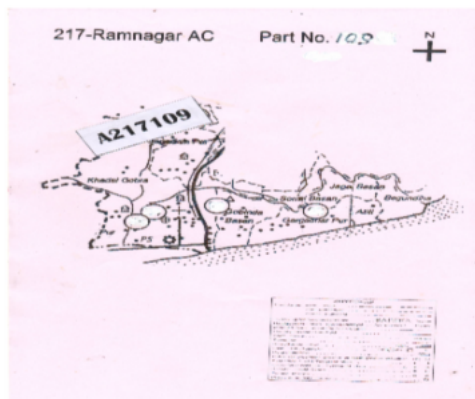

Nazri Naksha