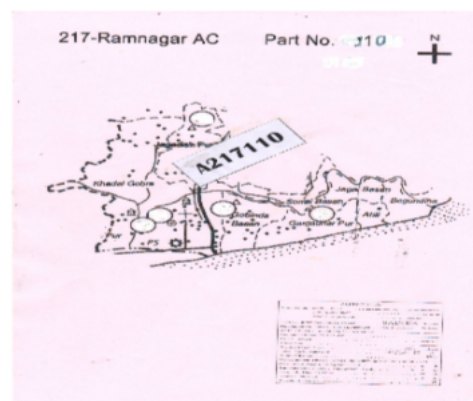

নির্বাচক নিবন্ধন আধিকারিকের স্বাক্ষর

Nazri Naksha

Google Map View

Polling Station Building Front View

Polling Station Front View

Cad View

Key MAP View

1 নাম : আরতি কুণ্ডু স্বামীর নাম: সুরেশ কুণ্ডু বাড়ির নং : n0068 বয়স : 61 লিঙ্গ : মহিলা	WB/31/212/270344	ফটো উপলব্ধ	2 নাম : গোপেশ কুণ্ডু পিতার নাম: গনপতি কুণ্ডু বাড়ির নং : n0069 বয়স : 69 লিঙ্গ : পুরুষ	WB/31/212/270347	ফটো উপলব্ধ	3 নাম : অঞ্জলী কুণ্ডু স্বামীর নাম: গোপেশ কুণ্ডু বাড়ির নং : n0069 বয়স : 62 লিঙ্গ : মহিলা	NNS2630820	ফটো উপলব্ধ
4 নাম : চিন্ময় কুণ্ডু পিতার নাম: যোগেশ কুণ্ডু বাড়ির নং : n0071 বয়স : 52 লিঙ্গ : পুরুষ	WB/31/212/270158	ফটো উপলব্ধ	5 নাম : জিতেন্দ্রিয় কুন্ডু পিতার নাম: অজিত কুমার কুন্ডু বাড়ির নং : n0073 বয়স : 35 লিঙ্গ : পুরুষ	NNS1331099	ফটো উপলব্ধ	6 নাম : তথাগত কুণ্ডু পিতার নাম: তরুণ কুণ্ডু বাড়ির নং : n0072 বয়স : 47 লিঙ্গ : পুরুষ	CJD1392240	ফটো উপলব্ধ
7 নাম : শরমীতা দে কুণ্ডু স্বামীর নাম: তথাগত কুন্ডু বাড়ির নং : n0072 বয়স : 45 লিঙ্গ : মহিলা	FTD2444248	ফটো উপলব্ধ	8 নাম : শৈলেন্দ্র শেখর কুণ্ডু পিতার নাম: শরৎচন্দ্র কুণ্ডু বাড়ির নং : n0063 বয়স : 69 লিঙ্গ : পুরুষ	CJD2506764	ফটো উপলব্ধ	9 নাম : শৌমিক কুন্ডু পিতার নাম: শুভ্রাংশু কুন্ডু বাড়ির নং : n0066 বয়স : 30 লিঙ্গ : পুরুষ	NNS1725399	ফটো উপলব্ধ
10 নাম : মালবিকা কুণ্ডু স্বামীর নাম: সুশান্ত কুণ্ডু বাড়ির নং : n0067 বয়স : 43 লিঙ্গ : মহিলা	CJD2506855	ফটো উপলব্ধ	11 নাম : সত্যগোপাল সাহু পিতার নাম: বিজয় কৃষ্ণ সাহু বাড়ির নং : n0064 বয়স : 49 লিঙ্গ : পুরুষ	WB/31/212/270492	ফটো উপলব্ধ	12 নাম : ননীগোপাল সাহু পিতার নাম: বিজয় কৃষ্ণ সাহু বাড়ির নং : n0070 বয়স : 54 লিঙ্গ : পুরুষ	WB/31/212/270457	ফটো উপলব্ধ
13 নাম : মনীষা সাহু স্বামীর নাম: ননীগোপাল সাহু বাড়ির নং : n0062 বয়স : 43 লিঙ্গ : মহিলা	CJD2146512	ফটো উপলব্ধ	14 নাম : চৈতালী কুন্ডু পিতার নাম: জীতেন্দ্র কুন্ডু বাড়ির নং : ত্রন0070 বয়স : 26 লিঙ্গ : মহিলা	NNS2036937	ফটো উপলব্ধ	15 নাম : বাণীরত্ন কুন্ডু পিতার নাম: তরুণ কুমার কুণ্ডু বাড়ির নং : n0072 বয়স : 41 লিঙ্গ : পুরুষ	CJD2915510	ফটো উপলব্ধ
16 নাম : সোনালী কুণ্ডু স্বামীর নাম: শুভ্রাংশু কুণ্ডু বাড়ির নং : n0066 বয়স : 51 লিঙ্গ : মহিলা	WB/31/212/270452	ফটো উপলব্ধ	17 নাম : শুভ্রাংশু কুণ্ডু পিতার নাম: শুভেন্দ্র কুণ্ডু বাড়ির নং : n0066 বয়স : 59 লিঙ্গ : পুরুষ	WB/31/212/270653	ফটো উপলব্ধ	18 নাম : তপস্বিনী কুন্ডু পিতার নাম: গোপেশ কুন্ডু বাড়ির নং : n0065 বয়স : 34 লিঙ্গ : মহিলা	NNS1460773	ফটো উপলব্ধ
19 নাম : পৌতম কুমার জানা পিতার নাম: কৈলাশ কুমার জানা বাড়ির নং : n0065 বয়স : 40 লিঙ্গ : পুরুষ	CJD2846707	ফটো উপলব্ধ	20 নাম : শ্রাবণী কুণ্ডু স্বামীর নাম: স্নেহাংশু কুণ্ডু বাড়ির নং : n0065 বয়স : 51 লিঙ্গ : মহিলা	WB/31/212/270658	ফটো উপলব্ধ	21 নাম : বাণীমালা কুণ্ডু স্বামীর নাম: শীর্ষেন্দ্র কুণ্ডু বাড়ির নং : n0065 বয়স : 53 লিঙ্গ : মহিলা	CJD1393305	ফটো উপলব্ধ
22 নাম : নির্মালা কুণ্ডু স্বামীর নাম: শশবিন্দু কুণ্ডু বাড়ির নং : n0065 বয়স : 76 লিঙ্গ : মহিলা	WB/31/212/270635	ফটো উপলব্ধ	23 নাম : শশবিন্দু কুণ্ডু পিতার নাম: শ্রীশচন্দ্র কুণ্ডু বাড়ির নং : n0065 বয়স : 98 লিঙ্গ : পুরুষ	WB/31/212/270119	ফটো উপলব্ধ	24 নাম : মাদুরী কুণ্ডু পিতার নাম: শ্রীনাথ চন্দ্র প্রধান বাড়ির নং : n0064 বয়স : 59 লিঙ্গ : মহিলা	NNS2589471	ফটো উপলব্ধ
25 নাম : সুসৌভন কুণ্ডু পিতার নাম: সত্যশ চন্দ্র কুণ্ডু বাড়ির নং : n0064 বয়স : 70 লিঙ্গ : পুরুষ	NNS2589463	ফটো উপলব্ধ	26 নাম : সৌরভ কুন্ডু পিতার নাম: শৈলেশ শেখর কুন্ডু বাড়ির নং : n0063 বয়স : 33 লিঙ্গ : পুরুষ	NNS1410299	ফটো উপলব্ধ	27 নাম : সৌস্তভ কুন্ডু পিতার নাম: শৈলেন্দ্র শেখর কুন্ডু বাড়ির নং : n0063 বয়স : 37 লিঙ্গ : পুরুষ	NNS0454074	ফটো উপলব্ধ
28 নাম : গাঙ্গী কুণ্ডু স্বামীর নাম: শৈলেন্দ্র শেখর কুণ্ডু বাড়ির নং : n0063 বয়স : 65 লিঙ্গ : মহিলা	CJD2506772	ফটো উপলব্ধ	29 নাম : শৈলেশ শেখর কুণ্ডু পিতার নাম: শরৎচন্দ্র কুণ্ডু বাড়ির নং : n0063 বয়স : 69 লিঙ্গ : পুরুষ	NNS2112670	ফটো উপলব্ধ	30 নাম : শৈবাল শেখর কুণ্ডু পিতার নাম: শরৎচন্দ্র কুণ্ডু বাড়ির নং : n0063 বয়স : 73 লিঙ্গ : পুরুষ	WB/31/212/270004	ফটো উপলব্ধ