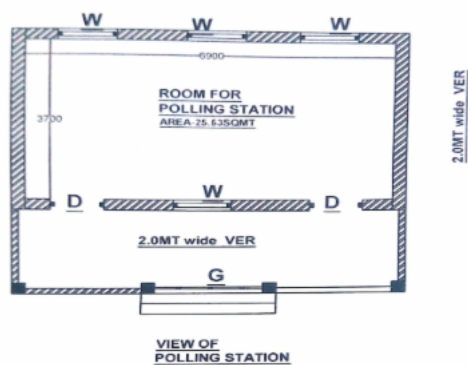

নির্বাচক নিবন্ধন আধিকারিকের স্বাক্ষর

Nazri Naksha

Google Map View

Polling Station Building Front View

Polling Station Front View

Cad View

Key MAP View

1 নাম : আরতি কুণ্ডু স্বামীর নাম: সুরেশ কুণ্ডু বাড়ির নং : n0068 বয়স : 61 লিঙ্গ : মহিলা	WB/31/212/270344	ফটো উপলব্ধ	2 নাম : গোপেশ কুণ্ডু পিতার নাম: গনপতি কুণ্ডু বাড়ির নং : n0069 বয়স : 69 লিঙ্গ : পুরুষ	WB/31/212/270347	ফটো উপলব্ধ	3 নাম : অঞ্জলী কুণ্ডু স্বামীর নাম: গোপেশ কুণ্ডু বাড়ির নং : n0069 বয়স : 62 লিঙ্গ : মহিলা	NNS2630820	ফটো উপলব্ধ
4 নাম : চিন্ময় কুণ্ডু পিতার নাম: যোগেশ কুণ্ডু বাড়ির নং : n0071 বয়স : 52 লিঙ্গ : পুরুষ	WB/31/212/270158	ফটো উপলব্ধ	5 নাম : জিতেন্দ্রিয় কুন্ডু পিতার নাম: অজিত কুমার কুন্ডু বাড়ির নং : n0073 বয়স : 35 লিঙ্গ : পুরুষ	NNS1331099	ফটো উপলব্ধ	6 নাম : তথাগত কুণ্ডু পিতার নাম: তরুণ কুণ্ডু বাড়ির নং : n0072 বয়স : 47 লিঙ্গ : পুরুষ	CJD1392240	ফটো উপলব্ধ
7 নাম : শরমীতা দে কুণ্ডু স্বামীর নাম: তথাগত কুন্ডু বাড়ির নং : n0072 বয়স : 45 লিঙ্গ : মহিলা	FTD2444248	ফটো উপলব্ধ	8 নাম : শৈলেন্দ্র শেখর কুণ্ডু পিতার নাম: শরৎচন্দ্র কুণ্ডু বাড়ির নং : n0063 বয়স : 69 লিঙ্গ : পুরুষ	CJD2506764	ফটো উপলব্ধ	9 নাম : শৌমিক কুন্ডু পিতার নাম: শুভ্রাংশু কুন্ডু বাড়ির নং : n0066 বয়স : 30 লিঙ্গ : পুরুষ	NNS1725399	ফটো উপলব্ধ
10 নাম : মালবিকা কুণ্ডু স্বামীর নাম: সুশান্ত কুণ্ডু বাড়ির নং : n0067 বয়স : 43 লিঙ্গ : মহিলা	CJD2506855	ফটো উপলব্ধ	11 নাম : সত্যগোপাল সাহু পিতার নাম: বিজয় কৃষ্ণ সাহু বাড়ির নং : n0064 বয়স : 49 লিঙ্গ : পুরুষ	WB/31/212/270492	ফটো উপলব্ধ	12 নাম : ননীগোপাল সাহু পিতার নাম: বিজয় কৃষ্ণ সাহু বাড়ির নং : n0070 বয়স : 54 লিঙ্গ : পুরুষ	WB/31/212/270457	ফটো উপলব্ধ
13 নাম : মনীষা সাহু স্বামীর নাম: ননীগোপাল সাহু বাড়ির নং : n0062 বয়স : 43 লিঙ্গ : মহিলা	CJD2146512	ফটো উপলব্ধ	14 নাম : চৈতালী কুন্ডু পিতার নাম: জীতেন্দ্র কুন্ডু বাড়ির নং : ত্রন0070 বয়স : 26 লিঙ্গ : মহিলা	NNS2036937	ফটো উপলব্ধ	15 নাম : বাণীরত্ন কুন্ডু পিতার নাম: তরুণ কুমার কুণ্ডু বাড়ির নং : n0072 বয়স : 41 লিঙ্গ : পুরুষ	CJD2915510	ফটো উপলব্ধ
16 নাম : সোনালী কুণ্ডু স্বামীর নাম: শুভ্রাংশু কুণ্ডু বাড়ির নং : n0066 বয়স : 51 লিঙ্গ : মহিলা	WB/31/212/270452	ফটো উপলব্ধ	17 নাম : শুভ্রাংশু কুণ্ডু পিতার নাম: শুভেন্দ্র কুণ্ডু বাড়ির নং : n0066 বয়স : 59 লিঙ্গ : পুরুষ	WB/31/212/270653	ফটো উপলব্ধ	18 নাম : তপস্বিনী কুন্ডু পিতার নাম: গোপেশ কুন্ডু বাড়ির নং : n0065 বয়স : 34 লিঙ্গ : মহিলা	NNS1460773	ফটো উপলব্ধ
19 নাম : পৌতম কুমার জানা পিতার নাম: কৈলাশ কুমার জানা বাড়ির নং : n0065 বয়স : 40 লিঙ্গ : পুরুষ	CJD2846707	ফটো উপলব্ধ	20 নাম : শ্রাবণী কুণ্ডু স্বামীর নাম: স্নেহাংশু কুণ্ডু বাড়ির নং : n0065 বয়স : 51 লিঙ্গ : মহিলা	WB/31/212/270658	ফটো উপলব্ধ	21 নাম : বাণীমালা কুণ্ডু স্বামীর নাম: শীর্ষেন্দ্র কুণ্ডু বাড়ির নং : n0065 বয়স : 53 লিঙ্গ : মহিলা	CJD1393305	ফটো উপলব্ধ
22 নাম : নির্মালা কুণ্ডু স্বামীর নাম: শশবিন্দু কুণ্ডু বাড়ির নং : n0065 বয়স : 76 লিঙ্গ : মহিলা	WB/31/212/270635	ফটো উপলব্ধ	23 নাম : শশবিন্দু কুণ্ডু পিতার নাম: শ্রীশচন্দ্র কুণ্ডু বাড়ির নং : n0065 বয়স : 98 লিঙ্গ : পুরুষ	WB/31/212/270119	ফটো উপলব্ধ	24 নাম : মাদুরী কুণ্ডু পিতার নাম: শ্রীনাথ চন্দ্র প্রধান বাড়ির নং : n0064 বয়স : 59 লিঙ্গ : মহিলা	NNS2589471	ফটো উপলব্ধ
25 নাম : সুসৌভন কুণ্ডু পিতার নাম: সত্যশ চন্দ্র কুণ্ডু বাড়ির নং : n0064 বয়স : 70 লিঙ্গ : পুরুষ	NNS2589463	ফটো উপলব্ধ	26 নাম : সৌরভ কুন্ডু পিতার নাম: শৈলেশ শেখর কুন্ডু বাড়ির নং : n0063 বয়স : 33 লিঙ্গ : পুরুষ	NNS1410299	ফটো উপলব্ধ	27 নাম : সৌস্তভ কুন্ডু পিতার নাম: শৈলেন্দ্র শেখর কুন্ডু বাড়ির নং : n0063 বয়স : 37 লিঙ্গ : পুরুষ	NNS0454074	ফটো উপলব্ধ
28 নাম : গাঙ্গী কুণ্ডু স্বামীর নাম: শৈলেন্দ্র শেখর কুণ্ডু বাড়ির নং : n0063 বয়স : 65 লিঙ্গ : মহিলা	CJD2506772	ফটো উপলব্ধ	29 নাম : শৈলেশ শেখর কুণ্ডু পিতার নাম: শরৎচন্দ্র কুণ্ডু বাড়ির নং : n0063 বয়স : 69 লিঙ্গ : পুরুষ	NNS2112670	ফটো উপলব্ধ	30 নাম : শৈবাল শেখর কুণ্ডু পিতার নাম: শরৎচন্দ্র কুণ্ডু বাড়ির নং : n0063 বয়স : 73 লিঙ্গ : পুরুষ	WB/31/212/270004	ফটো উপলব্ধ