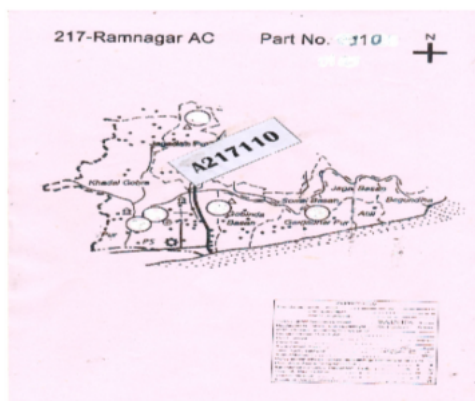

Nazri Naksha