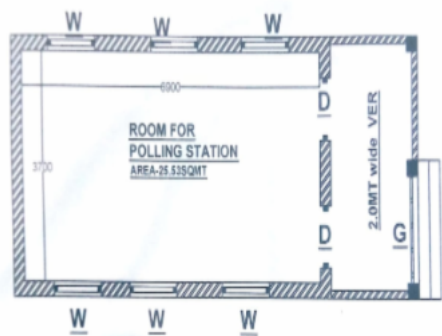

নির্বাচক নিবন্ধন আধিকারিকের স্বাক্ষর

Nazri Naksha

Google Map View

Polling Station Building Front View

Polling Station Front View

Cad View

Key MAP View

বিধানসভা নির্বাচনক্ষেত্রের নং, নাম : 217-রামনগর  
ভাগ নং, নাম : 1-খাদালগোবরা (দক্ষিণ) শিবমন্দির রাস্তার পূর্বাংশ ,জে.এল.নং. ৮৬