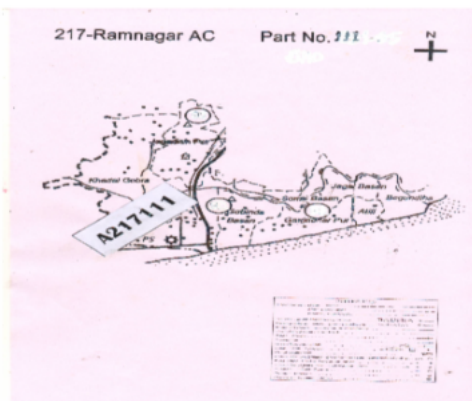

Nazri Naksha