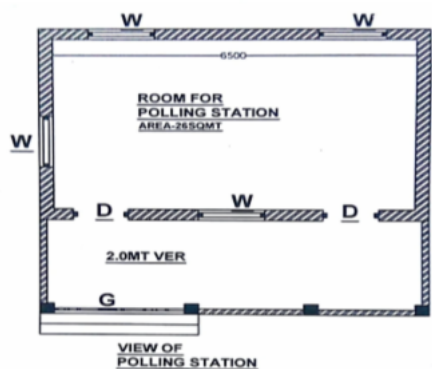

নির্বাচক নিবন্ধন আধিকারিকের স্বাক্ষর

Nazri Naksha

Google Map View

Polling Station Building Front View

Polling Station Front View

Cad View

Key MAP View

1 নাম : হাসিনা বিবি পিতার নাম: সেক বাপি হোসেন বাড়ির নং : n0289 বয়স : 44 লিঙ্গ : মহিলা	NNS1908318 ফটো উপলব্ধ	2 নাম : রুবি গাঙ্গই স্বামীর নাম: গৌরাজ গাঙ্গই বাড়ির নং : এন0204 বয়স : 26 লিঙ্গ : মহিলা	NNS2037703 ফটো উপলব্ধ	3 নাম : পপি ভূঞা স্বামীর নাম: গৌতম ভূঞা বাড়ির নং : এন0187 বয়স : 24 লিঙ্গ : মহিলা	NNS2178747 ফটো উপলব্ধ
4 নাম : বিমলেন্দু আচার্য্য পিতার নাম: নারায়ণ চন্দ্র আচার্য্য বাড়ির নং : n0104 বয়স : 67 লিঙ্গ : পুরুষ	NNS2555589 ফটো উপলব্ধ	5 নাম : দেবশ্রী আচার্য্য, স্বামীর নাম: বিশুজিৎ আচার্য্য, বাড়ির নং : 0104 বয়স : 28 লিঙ্গ : মহিলা	NNS1972660 ফটো উপলব্ধ	6 নাম : মঞ্জুরানী আচার্য্য স্বামীর নাম: বিমলেন্দু আচার্য্য বাড়ির নং : n0104 বয়স : 60 লিঙ্গ : মহিলা	WB/31/212/276469 ফটো উপলব্ধ
7 নাম : বিশুজিৎ আচার্য্য পিতার নাম: বিমলেন্দু আচার্য্য বাড়ির নং : n0104 বয়স : 40 লিঙ্গ : পুরুষ	CJD2916005 ফটো উপলব্ধ	8 নাম : আরিফুল ইসলাম বেগ পিতার নাম: মিজাএসাক বেগ বাড়ির নং : n0109 বয়স : 43 লিঙ্গ : পুরুষ	CJD2150597 ফটো উপলব্ধ	9 নাম : রোজিনা বিবি স্বামীর নাম: আরিফুল ইসলাম বেগ বাড়ির নং : 0109 বয়স : 34 লিঙ্গ : মহিলা	NNS1972595 ফটো উপলব্ধ
10 নাম : গৌরাজ কর পিতার নাম: শীতল কর বাড়ির নং : n0102 বয়স : 87 লিঙ্গ : পুরুষ	WB/31/212/276027 ফটো উপলব্ধ	11 নাম : সন্ধ্যারানী কর স্বামীর নাম: গৌরাজ কর বাড়ির নং : n0102 বয়স : 76 লিঙ্গ : মহিলা	WB/31/212/276219 ফটো উপলব্ধ	12 নাম : অমর কর পিতার নাম: গৌরাজ কর বাড়ির নং : n0102 বয়স : 65 লিঙ্গ : পুরুষ	CJD2510147 ফটো উপলব্ধ
13 নাম : ব্রজেশ্বরী কর স্বামীর নাম: অমর কর বাড়ির নং : n0102 বয়স : 58 লিঙ্গ : মহিলা	WB/31/212/276222 ফটো উপলব্ধ	14 নাম : কাজল কর স্বামীর নাম: অমর কর বাড়ির নং : n0102 বয়স : 56 লিঙ্গ : মহিলা	NNS1410711 ফটো উপলব্ধ	15 নাম : মিলন কর পিতার নাম: অমর কর বাড়ির নং : এন0102 বয়স : 26 লিঙ্গ : পুরুষ	NNS2230035 ফটো উপলব্ধ
16 নাম : বাকু খাঁ পিতার নাম: হামজান খাঁ বাড়ির নং : n0059 বয়স : 70 লিঙ্গ : পুরুষ	CJD2793552 ফটো উপলব্ধ	17 নাম : তোমেনা বিবি স্বামীর নাম: বাকু খাঁ বাড়ির নং : n0059 বয়স : 54 লিঙ্গ : মহিলা	CJD0485698 ফটো উপলব্ধ	18 নাম : রীনা খাতুন পিতার নাম: সেকেন্দর খান বাড়ির নং : এন0103 বয়স : 22 লিঙ্গ : মহিলা	NNS2428837 ফটো উপলব্ধ
19 নাম : সুহান খাতুন পিতার নাম: সেকেন্দর খাঁন বাড়ির নং : এন0103 বয়স : 23 লিঙ্গ : মহিলা	NNS2357507 ফটো উপলব্ধ	20 নাম : সফিয়া খাতুন পিতার নাম: আবদুল খান বাড়ির নং : এন0103 বয়স : 25 লিঙ্গ : মহিলা	NNS2368819 ফটো উপলব্ধ	21 নাম : অফসানা খাতুন পিতার নাম: আমিন খান বাড়ির নং : এন0103 বয়স : 23 লিঙ্গ : মহিলা	NNS2368835 ফটো উপলব্ধ
22 নাম : আলিফ খান পিতার নাম: আমিন খান বাড়ির নং : এন0103 বয়স : 25 লিঙ্গ : পুরুষ	NNS2368843 ফটো উপলব্ধ	23 নাম : রিজিয়া খাতুন স্বামীর নাম: আব্দুল খাঁন বাড়ির নং : n0103 বয়স : 57 লিঙ্গ : মহিলা	WB/31/212/276116 ফটো উপলব্ধ	24 নাম : সহিদা বিবি স্বামীর নাম: সেকেন্দর বাড়ির নং : n0103 বয়স : 48 লিঙ্গ : মহিলা	CJD2510196 ফটো উপলব্ধ
25 নাম : আমিন খাঁন পিতার নাম: হায়দার খাঁন বাড়ির নং : n0103 বয়স : 59 লিঙ্গ : পুরুষ	WB/31/212/276032 ফটো উপলব্ধ	26 নাম : সায়দান বিবি স্বামীর নাম: ওসমান খাঁন বাড়ির নং : n0103 বয়স : 67 লিঙ্গ : মহিলা	WB/31/212/276004 ফটো উপলব্ধ	27 নাম : নাসরিন পারভিন খাতুন পিতার নাম: আব্দুল খাঁন বাড়ির নং : n0103 বয়স : 32 লিঙ্গ : মহিলা	NNS1514314 ফটো উপলব্ধ
28 নাম : ওসমান খাঁন পিতার নাম: হায়দার খাঁন বাড়ির নং : n0103 বয়স : 76 লিঙ্গ : পুরুষ	NNS2316081 ফটো উপলব্ধ	29 নাম : সেকেন্দর খাঁন পিতার নাম: হায়দার খাঁন বাড়ির নং : n0103 বয়স : 71 লিঙ্গ : পুরুষ	CJD1782994 ফটো উপলব্ধ	30 নাম : আব্দুল খাঁন পিতার নাম: হায়দার খাঁন বাড়ির নং : n0103 বয়স : 65 লিঙ্গ : পুরুষ	WB/31/212/276133 ফটো উপলব্ধ