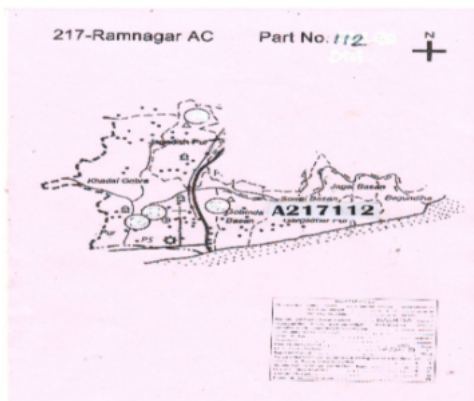

Nazri Naksha