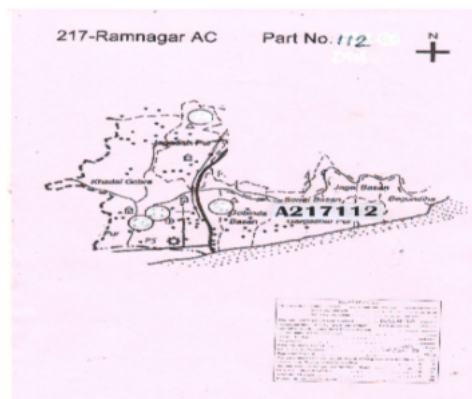

নির্বাচক নিবন্ধন আধিকারিকের স্বাক্ষর

Nazri Naksha

Google Map View

Polling Station Building Front View

Polling Station Front View

Cad View

Key MAP View

1 নাম : হাসিনা বিবি পিতার নাম: সেক বাপি হোসেন বাড়ির নং : n0289 বয়স : 44 লিঙ্গ : মহিলা	NNS1908318 ফটো উপলব্ধ	2 নাম : রুবি গাঙ্গই স্বামীর নাম: গৌরাজ গাঙ্গই বাড়ির নং : এন0204 বয়স : 26 লিঙ্গ : মহিলা	NNS2037703 ফটো উপলব্ধ	3 নাম : পপি ভূঞা স্বামীর নাম: গৌতম ভূঞা বাড়ির নং : এন0187 বয়স : 24 লিঙ্গ : মহিলা	NNS2178747 ফটো উপলব্ধ
4 নাম : বিমলেন্দু আচার্য্য পিতার নাম: নারায়ণ চন্দ্র আচার্য্য বাড়ির নং : n0104 বয়স : 67 লিঙ্গ : পুরুষ	NNS2555589 ফটো উপলব্ধ	5 নাম : দেবশ্রী আচার্য্য, স্বামীর নাম: বিশুজিৎ আচার্য্য, বাড়ির নং : 0104 বয়স : 28 লিঙ্গ : মহিলা	NNS1972660 ফটো উপলব্ধ	6 নাম : মঞ্জুরানী আচার্য্য স্বামীর নাম: বিমলেন্দু আচার্য্য বাড়ির নং : n0104 বয়স : 60 লিঙ্গ : মহিলা	WB/31/212/276469 ফটো উপলব্ধ
7 নাম : বিশুজিৎ আচার্য্য পিতার নাম: বিমলেন্দু আচার্য্য বাড়ির নং : n0104 বয়স : 40 লিঙ্গ : পুরুষ	CJD2916005 ফটো উপলব্ধ	8 নাম : আরিফুল ইসলাম বেগ পিতার নাম: মিজাএসাক বেগ বাড়ির নং : n0109 বয়স : 43 লিঙ্গ : পুরুষ	CJD2150597 ফটো উপলব্ধ	9 নাম : রোজিনা বিবি স্বামীর নাম: আরিফুল ইসলাম বেগ বাড়ির নং : 0109 বয়স : 34 লিঙ্গ : মহিলা	NNS1972595 ফটো উপলব্ধ
10 নাম : গৌরাজ কর পিতার নাম: শীতল কর বাড়ির নং : n0102 বয়স : 87 লিঙ্গ : পুরুষ	WB/31/212/276027 ফটো উপলব্ধ	11 নাম : সন্ধ্যারানী কর স্বামীর নাম: গৌরাজ কর বাড়ির নং : n0102 বয়স : 76 লিঙ্গ : মহিলা	WB/31/212/276219 ফটো উপলব্ধ	12 নাম : অমর কর পিতার নাম: গৌরাজ কর বাড়ির নং : n0102 বয়স : 65 লিঙ্গ : পুরুষ	CJD2510147 ফটো উপলব্ধ
13 নাম : ব্রজেশ্বরী কর স্বামীর নাম: অমর কর বাড়ির নং : n0102 বয়স : 58 লিঙ্গ : মহিলা	WB/31/212/276222 ফটো উপলব্ধ	14 নাম : কাজল কর স্বামীর নাম: অমর কর বাড়ির নং : n0102 বয়স : 56 লিঙ্গ : মহিলা	NNS1410711 ফটো উপলব্ধ	15 নাম : মিলন কর পিতার নাম: অমর কর বাড়ির নং : এন0102 বয়স : 26 লিঙ্গ : পুরুষ	NNS2230035 ফটো উপলব্ধ
16 নাম : বাকু খাঁ পিতার নাম: হামজান খাঁ বাড়ির নং : n0059 বয়স : 70 লিঙ্গ : পুরুষ	CJD2793552 ফটো উপলব্ধ	17 নাম : তোমেনা বিবি স্বামীর নাম: বাকু খাঁ বাড়ির নং : n0059 বয়স : 54 লিঙ্গ : মহিলা	CJD0485698 ফটো উপলব্ধ	18 নাম : রীনা খাতুন পিতার নাম: সেকেন্দর খান বাড়ির নং : এন0103 বয়স : 22 লিঙ্গ : মহিলা	NNS2428837 ফটো উপলব্ধ
19 নাম : সুহান খাতুন পিতার নাম: সেকেন্দর খাঁন বাড়ির নং : এন0103 বয়স : 23 লিঙ্গ : মহিলা	NNS2357507 ফটো উপলব্ধ	20 নাম : সফিয়া খাতুন পিতার নাম: আবদুল খান বাড়ির নং : এন0103 বয়স : 25 লিঙ্গ : মহিলা	NNS2368819 ফটো উপলব্ধ	21 নাম : অফসানা খাতুন পিতার নাম: আমিন খান বাড়ির নং : এন0103 বয়স : 23 লিঙ্গ : মহিলা	NNS2368835 ফটো উপলব্ধ
22 নাম : আলিফ খান পিতার নাম: আমিন খান বাড়ির নং : এন0103 বয়স : 25 লিঙ্গ : পুরুষ	NNS2368843 ফটো উপলব্ধ	23 নাম : রিজিয়া খাতুন স্বামীর নাম: আব্দুল খাঁন বাড়ির নং : n0103 বয়স : 57 লিঙ্গ : মহিলা	WB/31/212/276116 ফটো উপলব্ধ	24 নাম : সহিদা বিবি স্বামীর নাম: সেকেন্দর বাড়ির নং : n0103 বয়স : 48 লিঙ্গ : মহিলা	CJD2510196 ফটো উপলব্ধ
25 নাম : আমিন খাঁন পিতার নাম: হায়দার খাঁন বাড়ির নং : n0103 বয়স : 59 লিঙ্গ : পুরুষ	WB/31/212/276032 ফটো উপলব্ধ	26 নাম : সায়দান বিবি স্বামীর নাম: ওসমান খাঁন বাড়ির নং : n0103 বয়স : 67 লিঙ্গ : মহিলা	WB/31/212/276004 ফটো উপলব্ধ	27 নাম : নাসরিন পারভিন খাতুন পিতার নাম: আব্দুল খাঁন বাড়ির নং : n0103 বয়স : 32 লিঙ্গ : মহিলা	NNS1514314 ফটো উপলব্ধ
28 নাম : ওসমান খাঁন পিতার নাম: হায়দার খাঁন বাড়ির নং : n0103 বয়স : 76 লিঙ্গ : পুরুষ	NNS2316081 ফটো উপলব্ধ	29 নাম : সেকেন্দর খাঁন পিতার নাম: হায়দার খাঁন বাড়ির নং : n0103 বয়স : 71 লিঙ্গ : পুরুষ	CJD1782994 ফটো উপলব্ধ	30 নাম : আব্দুল খাঁন পিতার নাম: হায়দার খাঁন বাড়ির নং : n0103 বয়স : 65 লিঙ্গ : পুরুষ	WB/31/212/276133 ফটো উপলব্ধ