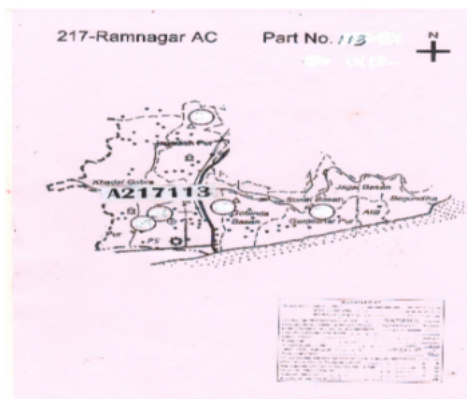

নির্বাচক নিবন্ধন আধিকারিকের স্বাক্ষর

Nazri Naksha

Google Map View

Polling Station Building Front View

Polling Station Front View

Cad View

Key MAP View

বিধানসভা নির্বাচনক্ষেত্রের নং, নাম : 217-রামনগর
ভাগ নং, নাম : 1-খাদালাগোবরা (আংশিক) শিবমন্দিররাস্তার উত্তরাংশ, জে.এল.নং. ৮৬