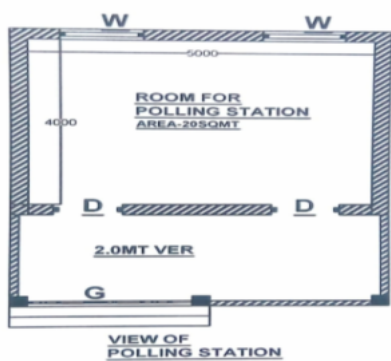

নির্বাচক নিবন্ধন আধিকারিকের স্বাক্ষর

Nazri Naksha

Google Map View

Polling Station Building Front View

Polling Station Front View

Cad View

Key MAP View

বিধানসভা নির্বাচনক্ষেত্রের নং, নাম : 217-রামনগর
ভাগ নং, নাম : 1-খাদালাগোবরা (আংশিক) শিবমন্দিররাস্তার উত্তরাংশ, জে.এল.নং. ৮৬