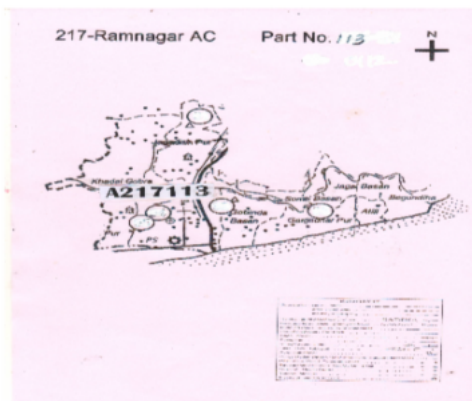

Nazri Naksha