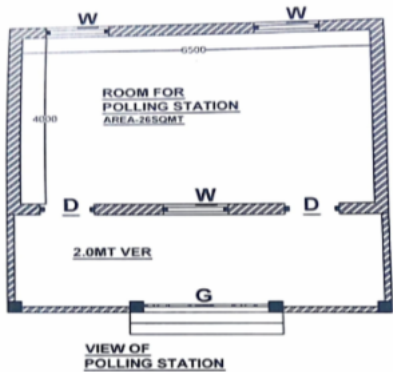

নির্বাচক নিবন্ধন আধিকারিকের স্বাক্ষর

Nazri Naksha

Google Map View

Polling Station Building Front View

Polling Station Front View

Cad View

Key MAP View

বিধানসভা নির্বাচনক্ষেত্রের নং, নাম : 217-রামনগর
ভাগ নং, নাম : 1-খাদালাগোবরা (আংশিক) শিবমন্দির রাস্তার দক্ষিণাংশ, জে.এল.নং.৮৬