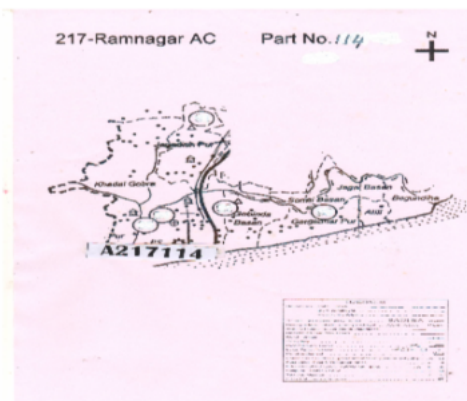

নির্বাচক নিবন্ধন আধিকারিকের স্বাক্ষর

Nazri Naksha

Google Map View

Polling Station Building Front View

Polling Station Front View

Cad View

Key MAP View

বিধানসভা নির্বাচনক্ষেত্রের নং, নাম : 217-রামনগর
ভাগ নং, নাম : 1-খাদালাগোবরা (আংশিক) শিবমন্দির রাস্তার দক্ষিণাংশ, জে.এল.নং.৮৬