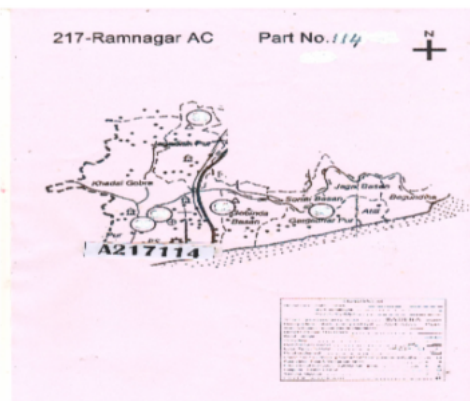

Nazri Naksha