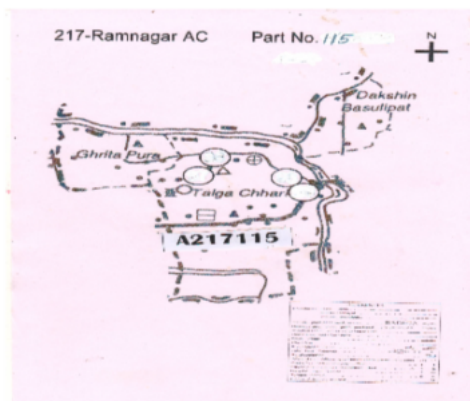

নির্বাচক নিবন্ধন আধিকারিকের স্বাক্ষর

Nazri Naksha

Google Map View

Polling Station Building Front View

Polling Station Front View

Cad View

Key MAP View

বিধানসভা নির্বাচনক্ষেত্রের নং, নাম : 217-রামনগর
ভাগ নং, নাম : 1-কাঁথি দীঘারাস্তার দক্ষিণে, (তালগাছাড়ি), জে.এল.নং.১০৮