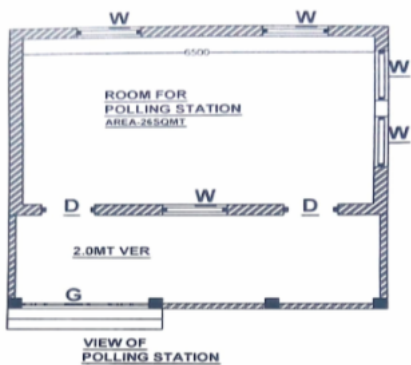

নির্বাচক নিবন্ধন আধিকারিকের স্বাক্ষর

Nazri Naksha

Google Map View

Polling Station Building Front View

Polling Station Front View

Cad View

Key MAP View

বিধানসভা নির্বাচনক্ষেত্রের নং, নাম : 217-রামনগর
ভাগ নং, নাম : 1-কাঁথি দীঘারাস্তার দক্ষিণে, (তালগাছাড়ি), জে.এল.নং.১০৮