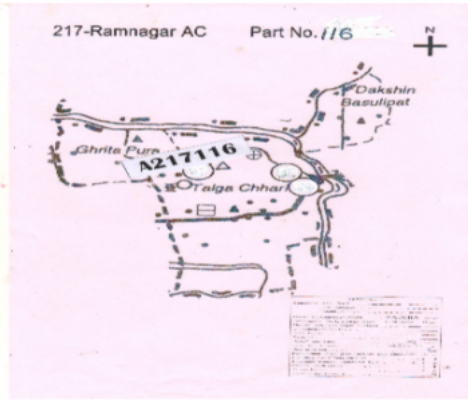

Nazri Naksha