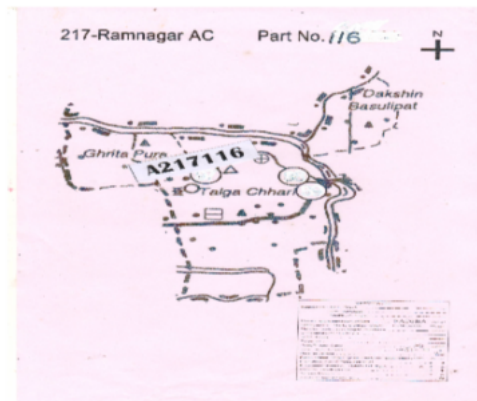

নির্বাচক নিবন্ধন আধিকারিকের স্বাক্ষর

Nazri Naksha

Google Map View

Polling Station Building Front View

Polling Station Front View

Cad View

Key MAP View

বিধানসভা নির্বাচনক্ষেত্রের নং, নাম : 217-রামনগর  
ভাগ নং, নাম : 1-কাঁথি দীঘা রাস্তার উত্তর - পশ্চিমদিকে ,(তালগাছাড়ি),জে.এল.নং.১০৮