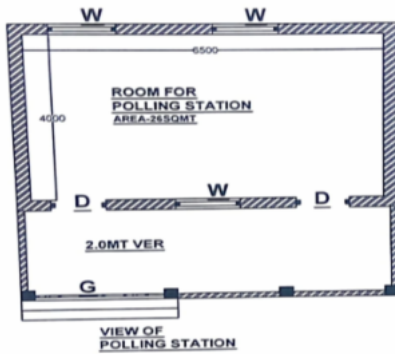

নির্বাচক নিবন্ধন আধিকারিকের স্বাক্ষর

Nazri Naksha

Google Map View

Polling Station Building Front View

Polling Station Front View

Cad View

Key MAP View

বিধানসভা নির্বাচনক্ষেত্রের নং, নাম : 217-রামনগর  
ভাগ নং, নাম : 1-কাঁথি দীঘা রাস্তার উত্তর - পশ্চিমদিকে ,(তালগাছাড়ি),জে.এল.নং.১০৮