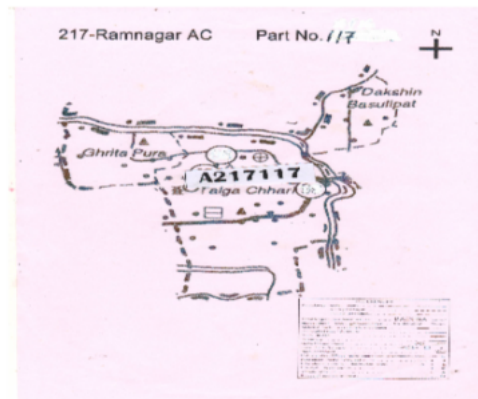

নির্বাচক নিবন্ধন আধিকারিকের স্বাক্ষর

Nazri Naksha

Google Map View

Polling Station Building Front View

Polling Station Front View

Cad View

Key MAP View

বিধানসভা নির্বাচনক্ষেত্রের নং, নাম : 217-রামনগর  
ভাগ নং, নাম : 1-কাঁথি-দীঘারাস্তার উত্তর - পূর্বদিক, (ভালগাছাড়ি), জে.এল.নং. ১০৮