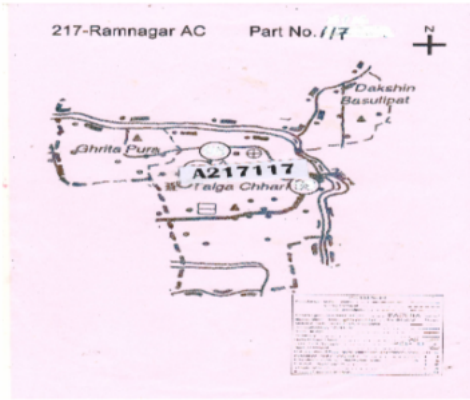

Nazri Naksha