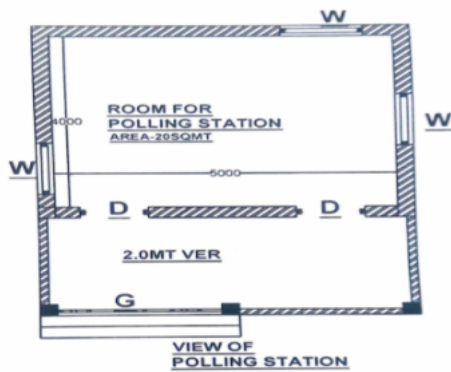

নির্বাচক নিবন্ধন আধিকারিকের স্বাক্ষর

Nazri Naksha

Google Map View

Polling Station Building Front View

Polling Station Front View

Cad View

Key MAP View

বিধানসভা নির্বাচনক্ষেত্রের নং, নাম : 217-রামনগর  
ভাগ নং, নাম : 1-কাঁথি-দীঘারাস্তার উত্তর - পূর্বদিক, (ভালগাছাড়ি), জে.এল.নং. ১০৮