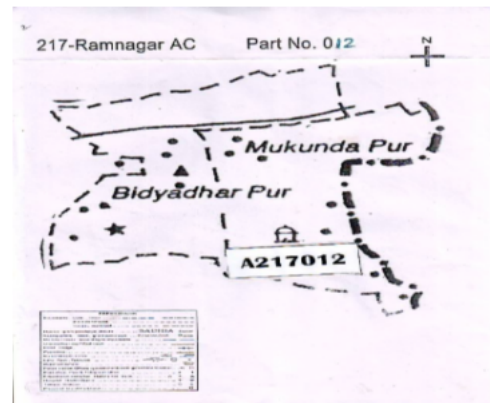

নির্বাচক নিবন্ধন আধিকারিকের স্বাক্ষর

Nazri Naksha

Google Map View

Polling Station Building Front View

Polling Station Front View

Cad View

Key MAP View

1	WB/31/212/027453	নাম : তাপসী আদক স্বামীর নাম: বিষ্ণুপদ আদক বাড়ির নং : n0100 বয়স : 70 লিঙ্গ : মহিলা	ফটো উপলব্ধ	2	WB/31/212/027043	নাম : বিষ্ণুপদ আদক পিতার নাম: প্রফুল্ল আদক বাড়ির নং : n0100 বয়স : 73 লিঙ্গ : পুরুষ	ফটো উপলব্ধ	3	NNS1472851	নাম : মিনতি রানী কর স্বামীর নাম: বিষ্ণুপদ কর বাড়ির নং : n0120 বয়স : 60 লিঙ্গ : মহিলা	ফটো উপলব্ধ
4	NNS1701614	নাম : গোপাল কর পিতার নাম: বিষ্ণুপদ কর বাড়ির নং : n0120 বয়স : 32 লিঙ্গ : পুরুষ	ফটো উপলব্ধ	5	NNS1472844	নাম : শঙ্কর কর পিতার নাম: বিষ্ণুপদ কর বাড়ির নং : n0119 বয়স : 36 লিঙ্গ : পুরুষ	ফটো উপলব্ধ	6	NNS2570729	নাম : পৃথ্বীরঞ্জন রাণা পিতার নাম: শ্রীলোচন রানা বাড়ির নং : n0015 বয়স : 64 লিঙ্গ : পুরুষ	ফটো উপলব্ধ
7	NNS1786649	নাম : রিন্দু জানা পিতার নাম: বিষ্ণুপদ জানা বাড়ির নং : 0045 বয়স : 29 লিঙ্গ : পুরুষ	ফটো উপলব্ধ	8	NNS2555431	নাম : মনুথ জানা পিতার নাম: রাখাল জানা বাড়ির নং : n0063 বয়স : 69 লিঙ্গ : পুরুষ	ফটো উপলব্ধ	9	NNS2045342	নাম : বেবি জানা স্বামীর নাম: রুপম জানা বাড়ির নং : ত্রন001 বয়স : 27 লিঙ্গ : মহিলা	ফটো উপলব্ধ
10	NNS2045425	নাম : অনুরাধা জানা দত্ত স্বামীর নাম: কান্টু জানা বাড়ির নং : এন0001 বয়স : 26 লিঙ্গ : মহিলা	ফটো উপলব্ধ	11	NNS2154136	নাম : সত্যজিৎ জানা পিতার নাম: জ্যোতির্ময় জানা বাড়ির নং : n0001 বয়স : 25 লিঙ্গ : পুরুষ	ফটো উপলব্ধ	12	NNS2154086	নাম : নন্দদুলাল জানা পিতার নাম: রমাকান্ত জানা বাড়ির নং : n0001 বয়স : 25 লিঙ্গ : পুরুষ	ফটো উপলব্ধ
13	NNS1589886	নাম : গৌতম জানা পিতার নাম: শ্রীকান্ত জানা বাড়ির নং : n0104 বয়স : 31 লিঙ্গ : পুরুষ	ফটো উপলব্ধ	14	NNS1472695	নাম : বিশ্বজিৎ জানা পিতার নাম: অশ্বিনী কুমার জানা বাড়ির নং : n0104 বয়স : 32 লিঙ্গ : পুরুষ	ফটো উপলব্ধ	15	WB/31/212/027773	নাম : মেনকা জানা স্বামীর নাম: শ্রীকান্ত জানা বাড়ির নং : n0061 বয়স : 63 লিঙ্গ : মহিলা	ফটো উপলব্ধ
16	NNS1377688	নাম : কমলাকান্ত জানা পিতার নাম: রমেশ চন্দ্র জানা বাড়ির নং : n0061 বয়স : 53 লিঙ্গ : পুরুষ	ফটো উপলব্ধ	17	CJD2380921	নাম : সুমিতা জানা স্বামীর নাম: কমলাকান্ত জানা বাড়ির নং : n0061 বয়স : 45 লিঙ্গ : মহিলা	ফটো উপলব্ধ	18	CJD2700458	নাম : কনকলতা জানা স্বামীর নাম: রমাকান্ত জানা বাড়ির নং : n0061 বয়স : 55 লিঙ্গ : মহিলা	ফটো উপলব্ধ
19	WB/31/212/027030	নাম : কৃষ্ণা জানা স্বামীর নাম: মনুথ জানা বাড়ির নং : n0063 বয়স : 57 লিঙ্গ : মহিলা	ফটো উপলব্ধ	20	NNS1590108	নাম : দীপালি জানা স্বামীর নাম: অজয় জানা বাড়ির নং : n0007 বয়স : 33 লিঙ্গ : মহিলা	ফটো উপলব্ধ	21	NNS1166081	নাম : পিন্টু জানা পিতার নাম: বিষ্ণুপদ জানা বাড়ির নং : n0045 বয়স : 42 লিঙ্গ : পুরুষ	ফটো উপলব্ধ
22	NNS1226810	নাম : রুস্পা জানা স্বামীর নাম: পিন্টু জানা বাড়ির নং : n0045 বয়স : 37 লিঙ্গ : মহিলা	ফটো উপলব্ধ	23	CJD2380988	নাম : শরৎকুমারী জানা স্বামীর নাম: প্রবীর জানা বাড়ির নং : n0046 বয়স : 87 লিঙ্গ : মহিলা	ফটো উপলব্ধ	24	CJD2767663	নাম : আল্পনা জানা স্বামীর নাম: গণেশ জানা বাড়ির নং : n0063 বয়স : 48 লিঙ্গ : মহিলা	ফটো উপলব্ধ
25	NNS1472836	নাম : শিবু জানা পিতার নাম: রবীন্দ্র জানা বাড়ির নং : n0064 বয়স : 35 লিঙ্গ : পুরুষ	ফটো উপলব্ধ	26	WB/31/212/027436	নাম : নির্মালা জানা স্বামীর নাম: গোপাল জানা বাড়ির নং : n0006 বয়স : 73 লিঙ্গ : মহিলা	ফটো উপলব্ধ	27	NNS1226901	নাম : সদানন্দ জানা পিতার নাম: শ্রীহরিচরণ জানা বাড়ির নং : n0007 বয়স : 47 লিঙ্গ : পুরুষ	ফটো উপলব্ধ
28	NNS1226893	নাম : অজয় জানা পিতার নাম: শ্রীহরিচরণ জানা বাড়ির নং : n0007 বয়স : 42 লিঙ্গ : পুরুষ	ফটো উপলব্ধ	29	WB/31/212/027886	নাম : জ্যোতির্ময় জানা পিতার নাম: অবনী জানা বাড়ির নং : n0104 বয়স : 53 লিঙ্গ : পুরুষ	ফটো উপলব্ধ	30	WB/31/212/027364	নাম : গীতাজ্জলী জানা স্বামীর নাম: অশ্বিনী জানা বাড়ির নং : n0104 বয়স : 58 লিঙ্গ : মহিলা	ফটো উপলব্ধ