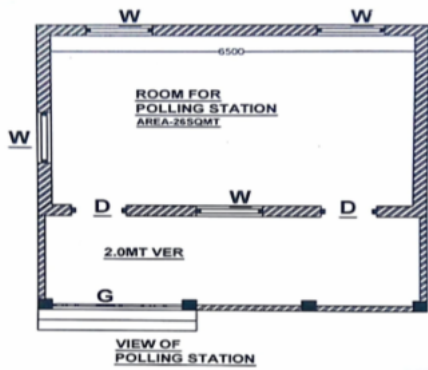

নির্বাচক নিবন্ধন আধিকারিকের স্বাক্ষর

Nazri Naksha

Google Map View

Polling Station Building Front View

Polling Station Front View

Cad View

Key MAP View

1	WB/31/212/027453	নাম : তাপসী আদক স্বামীর নাম: বিষ্ণুপদ আদক বাড়ির নং : n0100 বয়স : 70 লিঙ্গ : মহিলা	ফটো উপলব্ধ	2	WB/31/212/027043	নাম : বিষ্ণুপদ আদক পিতার নাম: প্রফুল্ল আদক বাড়ির নং : n0100 বয়স : 73 লিঙ্গ : পুরুষ	ফটো উপলব্ধ	3	NNS1472851	নাম : মিনতি রানী কর স্বামীর নাম: বিষ্ণুপদ কর বাড়ির নং : n0120 বয়স : 60 লিঙ্গ : মহিলা	ফটো উপলব্ধ
4	NNS1701614	নাম : গোপাল কর পিতার নাম: বিষ্ণুপদ কর বাড়ির নং : n0120 বয়স : 32 লিঙ্গ : পুরুষ	ফটো উপলব্ধ	5	NNS1472844	নাম : শঙ্কর কর পিতার নাম: বিষ্ণুপদ কর বাড়ির নং : n0119 বয়স : 36 লিঙ্গ : পুরুষ	ফটো উপলব্ধ	6	NNS2570729	নাম : পৃথ্বীরঞ্জন রাণা পিতার নাম: শ্রীলোচন রানা বাড়ির নং : n0015 বয়স : 64 লিঙ্গ : পুরুষ	ফটো উপলব্ধ
7	NNS1786649	নাম : রিন্দু জানা পিতার নাম: বিষ্ণুপদ জানা বাড়ির নং : 0045 বয়স : 29 লিঙ্গ : পুরুষ	ফটো উপলব্ধ	8	NNS2555431	নাম : মনুথ জানা পিতার নাম: রাখাল জানা বাড়ির নং : n0063 বয়স : 69 লিঙ্গ : পুরুষ	ফটো উপলব্ধ	9	NNS2045342	নাম : বেবি জানা স্বামীর নাম: রুপম জানা বাড়ির নং : ত্রন001 বয়স : 27 লিঙ্গ : মহিলা	ফটো উপলব্ধ
10	NNS2045425	নাম : অনুরাধা জানা দত্ত স্বামীর নাম: কান্টু জানা বাড়ির নং : এন0001 বয়স : 26 লিঙ্গ : মহিলা	ফটো উপলব্ধ	11	NNS2154136	নাম : সত্যজিৎ জানা পিতার নাম: জ্যোতির্ময় জানা বাড়ির নং : n0001 বয়স : 25 লিঙ্গ : পুরুষ	ফটো উপলব্ধ	12	NNS2154086	নাম : নন্দদুলাল জানা পিতার নাম: রমাকান্ত জানা বাড়ির নং : n0001 বয়স : 25 লিঙ্গ : পুরুষ	ফটো উপলব্ধ
13	NNS1589886	নাম : গৌতম জানা পিতার নাম: শ্রীকান্ত জানা বাড়ির নং : n0104 বয়স : 31 লিঙ্গ : পুরুষ	ফটো উপলব্ধ	14	NNS1472695	নাম : বিশ্বজিৎ জানা পিতার নাম: অশ্বিনী কুমার জানা বাড়ির নং : n0104 বয়স : 32 লিঙ্গ : পুরুষ	ফটো উপলব্ধ	15	WB/31/212/027773	নাম : মেনকা জানা স্বামীর নাম: শ্রীকান্ত জানা বাড়ির নং : n0061 বয়স : 63 লিঙ্গ : মহিলা	ফটো উপলব্ধ
16	NNS1377688	নাম : কমলাকান্ত জানা পিতার নাম: রমেশ চন্দ্র জানা বাড়ির নং : n0061 বয়স : 53 লিঙ্গ : পুরুষ	ফটো উপলব্ধ	17	CJD2380921	নাম : সুমিতা জানা স্বামীর নাম: কমলাকান্ত জানা বাড়ির নং : n0061 বয়স : 45 লিঙ্গ : মহিলা	ফটো উপলব্ধ	18	CJD2700458	নাম : কনকলতা জানা স্বামীর নাম: রমাকান্ত জানা বাড়ির নং : n0061 বয়স : 55 লিঙ্গ : মহিলা	ফটো উপলব্ধ
19	WB/31/212/027030	নাম : কৃষ্ণা জানা স্বামীর নাম: মনুথ জানা বাড়ির নং : n0063 বয়স : 57 লিঙ্গ : মহিলা	ফটো উপলব্ধ	20	NNS1590108	নাম : দীপালি জানা স্বামীর নাম: অজয় জানা বাড়ির নং : n0007 বয়স : 33 লিঙ্গ : মহিলা	ফটো উপলব্ধ	21	NNS1166081	নাম : পিন্টু জানা পিতার নাম: বিষ্ণুপদ জানা বাড়ির নং : n0045 বয়স : 42 লিঙ্গ : পুরুষ	ফটো উপলব্ধ
22	NNS1226810	নাম : রুস্পা জানা স্বামীর নাম: পিন্টু জানা বাড়ির নং : n0045 বয়স : 37 লিঙ্গ : মহিলা	ফটো উপলব্ধ	23	CJD2380988	নাম : শরৎকুমারী জানা স্বামীর নাম: প্রবীর জানা বাড়ির নং : n0046 বয়স : 87 লিঙ্গ : মহিলা	ফটো উপলব্ধ	24	CJD2767663	নাম : আল্পনা জানা স্বামীর নাম: গণেশ জানা বাড়ির নং : n0063 বয়স : 48 লিঙ্গ : মহিলা	ফটো উপলব্ধ
25	NNS1472836	নাম : শিবু জানা পিতার নাম: রবীন্দ্র জানা বাড়ির নং : n0064 বয়স : 35 লিঙ্গ : পুরুষ	ফটো উপলব্ধ	26	WB/31/212/027436	নাম : নির্মালা জানা স্বামীর নাম: গোপাল জানা বাড়ির নং : n0006 বয়স : 73 লিঙ্গ : মহিলা	ফটো উপলব্ধ	27	NNS1226901	নাম : সদানন্দ জানা পিতার নাম: শ্রীহরিচরণ জানা বাড়ির নং : n0007 বয়স : 47 লিঙ্গ : পুরুষ	ফটো উপলব্ধ
28	NNS1226893	নাম : অজয় জানা পিতার নাম: শ্রীহরিচরণ জানা বাড়ির নং : n0007 বয়স : 42 লিঙ্গ : পুরুষ	ফটো উপলব্ধ	29	WB/31/212/027886	নাম : জ্যোতির্ময় জানা পিতার নাম: অবনী জানা বাড়ির নং : n0104 বয়স : 53 লিঙ্গ : পুরুষ	ফটো উপলব্ধ	30	WB/31/212/027364	নাম : গীতাজ্জলী জানা স্বামীর নাম: অশ্বিনী জানা বাড়ির নং : n0104 বয়স : 58 লিঙ্গ : মহিলা	ফটো উপলব্ধ