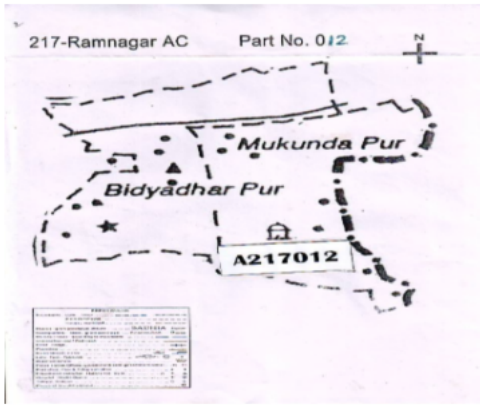

Nazri Naksha