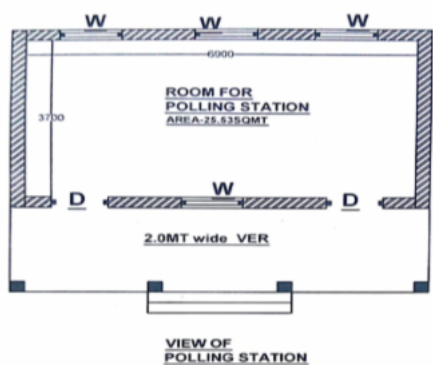

নির্বাচক নিবন্ধন আধিকারিকের স্বাক্ষর

Nazri Naksha

Google Map View

Polling Station Building Front View

Polling Station Front View

Cad View

Key MAP View

1 নাম : নির্মল গিরি পিতার নাম: উজ্জল গিরি বাড়ির নং : n0015 বয়স : 45 লিঙ্গ : পুরুষ	CJD2520336 ফটো উপলব্ধ	2 নাম : বিমল গিরি পিতার নাম: উজ্জল গিরি বাড়ির নং : n0015 বয়স : 39 লিঙ্গ : পুরুষ	NNS1517424 ফটো উপলব্ধ	3 নাম : অঞ্জলী গিরি স্বামীর নাম: সৌমিত্র গিরি বাড়ির নং : n0015 বয়স : 52 লিঙ্গ : মহিলা	WB/31/212/294926 ফটো উপলব্ধ
4 নাম : বন্দনা গিরি স্বামীর নাম: সুজল গিরি বাড়ির নং : n0015 বয়স : 51 লিঙ্গ : মহিলা	WB/31/212/294390 ফটো উপলব্ধ	5 নাম : রাজীব গিরি পিতার নাম: সুজল কুমার গিরি বাড়ির নং : n0015 বয়স : 31 লিঙ্গ : পুরুষ	NNS1634542 ফটো উপলব্ধ	6 নাম : তিঙ্কু ভূঞা(গিরি) স্বামীর নাম: নির্মল গিরি বাড়ির নং : n0015 বয়স : 38 লিঙ্গ : মহিলা	NNS1412873 ফটো উপলব্ধ
7 নাম : জ্যোৎস্নারানী গিরি স্বামীর নাম: উজ্জল গিরি বাড়ির নং : n0015 বয়স : 57 লিঙ্গ : মহিলা	WB/31/212/294382 ফটো উপলব্ধ	8 নাম : সন্ধ্যা (গায়ন) গিরি স্বামীর নাম: বিমল গিরি বাড়ির নং : n0015 বয়স : 28 লিঙ্গ : মহিলা	NNS1946888 ফটো উপলব্ধ	9 নাম : উজ্জল গিরি পিতার নাম: রমনীকান্ত গিরি বাড়ির নং : n0015 বয়স : 64 লিঙ্গ : পুরুষ	NNS2402493 ফটো উপলব্ধ
10 নাম : বন্দনা মাল্লা (জানা) স্বামীর নাম: ভোলানাথ জানা বাড়ির নং : n0094 বয়স : 33 লিঙ্গ : মহিলা	NNS1634237 ফটো উপলব্ধ	11 নাম : অন্নপূর্ণ প্রধান স্বামীর নাম: সুধংশু শেখর প্রধান বাড়ির নং : n0004 বয়স : 61 লিঙ্গ : মহিলা	CJD2519999 ফটো উপলব্ধ	12 নাম : রবীন্দ্রনাথ আচার্য পিতার নাম: নিশিকান্ত আচার্য বাড়ির নং : n0004 বয়স : 46 লিঙ্গ : পুরুষ	CJD2519973 ফটো উপলব্ধ
13 নাম : মামনী বেহেরা (প্রধান) স্বামীর নাম: অমল প্রধান বাড়ির নং : n0004 বয়স : 32 লিঙ্গ : মহিলা	NNS1634468 ফটো উপলব্ধ	14 নাম : পরিমল প্রধান পিতার নাম: সুধংশু প্রধান বাড়ির নং : n0004 বয়স : 33 লিঙ্গ : পুরুষ	NNS1517382 ফটো উপলব্ধ	15 নাম : বিমল প্রধান পিতার নাম: শুধংশু শেখর প্রধান বাড়ির নং : n0004 বয়স : 35 লিঙ্গ : পুরুষ	NNS1412840 ফটো উপলব্ধ
16 নাম : অশোক আচার্য পিতার নাম: বরদাকান্ত আচার্য বাড়ির নং : n0003 বয়স : 60 লিঙ্গ : পুরুষ	WB/31/212/294541 ফটো উপলব্ধ	17 নাম : অমিয় কুমার আচার্য পিতার নাম: বরদাকান্ত আচার্য বাড়ির নং : n0003 বয়স : 49 লিঙ্গ : পুরুষ	CJD2159762 ফটো উপলব্ধ	18 নাম : সরস্বতী আচার্য স্বামীর নাম: অমিয় কুমার আচার্য বাড়ির নং : n0003 বয়স : 34 লিঙ্গ : মহিলা	NNS1634484 ফটো উপলব্ধ
19 নাম : সুমিতা আচার্য স্বামীর নাম: উমাকান্ত আচার্য বাড়ির নং : n0005 বয়স : 64 লিঙ্গ : মহিলা	WB/31/212/294833 ফটো উপলব্ধ	20 নাম : কৃষ্ণকান্ত আচার্য পিতার নাম: বৃন্দাবন আচার্য বাড়ির নং : n0007 বয়স : 74 লিঙ্গ : পুরুষ	WB/31/212/294486 ফটো উপলব্ধ	21 নাম : উর্মিলা আচার্য স্বামীর নাম: কৃষ্ণকান্ত আচার্য বাড়ির নং : n0007 বয়স : 64 লিঙ্গ : মহিলা	WB/31/212/294803 ফটো উপলব্ধ
22 নাম : গৌর হরি আচার্য পিতার নাম: কৃষ্ণকান্ত আচার্য বাড়ির নং : n0007 বয়স : 40 লিঙ্গ : পুরুষ	CJD2918381 ফটো উপলব্ধ	23 নাম : রশ্মিতা আচার্য স্বামীর নাম: গৌরহরি আচার্য বাড়ির নং : n0007 বয়স : 31 লিঙ্গ : মহিলা	NNS1634294 ফটো উপলব্ধ	24 নাম : শান্তনু আচার্য পিতার নাম: হরিশ চন্দ্র আচার্য বাড়ির নং : n0002 বয়স : 40 লিঙ্গ : পুরুষ	CJD2918399 ফটো উপলব্ধ
25 নাম : তমশা আচার্য স্বামীর নাম: সতীশ আচার্য বাড়ির নং : n0001 বয়স : 67 লিঙ্গ : মহিলা	WB/31/212/294832 ফটো উপলব্ধ	26 নাম : হরিশ আচার্য পিতার নাম: শ্রীকান্ত আচার্য বাড়ির নং : n0002 বয়স : 71 লিঙ্গ : পুরুষ	WB/31/212/294493 ফটো উপলব্ধ	27 নাম : অতনু আচার্য পিতার নাম: সতীশ আচার্য বাড়ির নং : n0001 বয়স : 44 লিঙ্গ : পুরুষ	CJD2520039 ফটো উপলব্ধ
28 নাম : সুমিতা আচার্য স্বামীর নাম: শান্তনু আচার্য বাড়ির নং : n0002 বয়স : 32 লিঙ্গ : মহিলা	NNS1909936 ফটো উপলব্ধ	29 নাম : শান্তিলতা আচার্য স্বামীর নাম: নিশিকান্ত আচার্য বাড়ির নং : n0004 বয়স : 80 লিঙ্গ : মহিলা	WB/31/212/294802 ফটো উপলব্ধ	30 নাম : শিবশংকর আচার্য পিতার নাম: নিশিকান্ত আচার্য বাড়ির নং : n0004 বয়স : 48 লিঙ্গ : পুরুষ	CJD1790229 ফটো উপলব্ধ