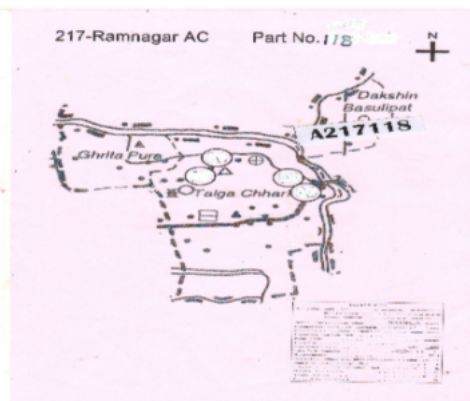

Nazri Naksha