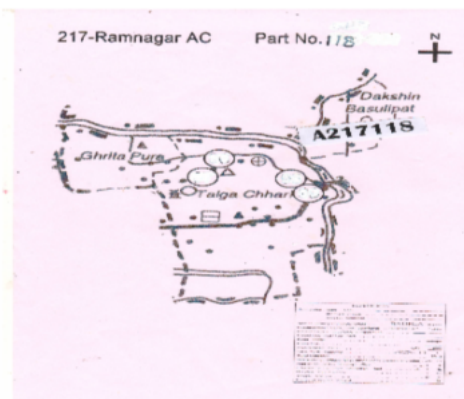

নির্বাচক নিবন্ধন আধিকারিকের স্বাক্ষর

Nazri Naksha

Google Map View

Polling Station Building Front View

Polling Station Front View

Cad View

Key MAP View

1 নাম : নির্মল গিরি পিতার নাম: উজ্জল গিরি বাড়ির নং : n0015 বয়স : 45 লিঙ্গ : পুরুষ	CJD2520336 ফটো উপলব্ধ	2 নাম : বিমল গিরি পিতার নাম: উজ্জল গিরি বাড়ির নং : n0015 বয়স : 39 লিঙ্গ : পুরুষ	NNS1517424 ফটো উপলব্ধ	3 নাম : অঞ্জলী গিরি স্বামীর নাম: সৌমিত্র গিরি বাড়ির নং : n0015 বয়স : 52 লিঙ্গ : মহিলা	WB/31/212/294926 ফটো উপলব্ধ
4 নাম : বন্দনা গিরি স্বামীর নাম: সুজল গিরি বাড়ির নং : n0015 বয়স : 51 লিঙ্গ : মহিলা	WB/31/212/294390 ফটো উপলব্ধ	5 নাম : রাজীব গিরি পিতার নাম: সুজল কুমার গিরি বাড়ির নং : n0015 বয়স : 31 লিঙ্গ : পুরুষ	NNS1634542 ফটো উপলব্ধ	6 নাম : তিঙ্কু ভূঞা(গিরি) স্বামীর নাম: নির্মল গিরি বাড়ির নং : n0015 বয়স : 38 লিঙ্গ : মহিলা	NNS1412873 ফটো উপলব্ধ
7 নাম : জ্যোৎস্নারানী গিরি স্বামীর নাম: উজ্জল গিরি বাড়ির নং : n0015 বয়স : 57 লিঙ্গ : মহিলা	WB/31/212/294382 ফটো উপলব্ধ	8 নাম : সন্ধ্যা (গায়ন) গিরি স্বামীর নাম: বিমল গিরি বাড়ির নং : n0015 বয়স : 28 লিঙ্গ : মহিলা	NNS1946888 ফটো উপলব্ধ	9 নাম : উজ্জল গিরি পিতার নাম: রমনীকান্ত গিরি বাড়ির নং : n0015 বয়স : 64 লিঙ্গ : পুরুষ	NNS2402493 ফটো উপলব্ধ
10 নাম : বন্দনা মাল্লা (জানা) স্বামীর নাম: ভোলানাথ জানা বাড়ির নং : n0094 বয়স : 33 লিঙ্গ : মহিলা	NNS1634237 ফটো উপলব্ধ	11 নাম : অন্নপূর্ণ প্রধান স্বামীর নাম: সুধংশু শেখর প্রধান বাড়ির নং : n0004 বয়স : 61 লিঙ্গ : মহিলা	CJD2519999 ফটো উপলব্ধ	12 নাম : রবীন্দ্রনাথ আচার্য পিতার নাম: নিশিকান্ত আচার্য বাড়ির নং : n0004 বয়স : 46 লিঙ্গ : পুরুষ	CJD2519973 ফটো উপলব্ধ
13 নাম : মামনী বেহেরা (প্রধান) স্বামীর নাম: অমল প্রধান বাড়ির নং : n0004 বয়স : 32 লিঙ্গ : মহিলা	NNS1634468 ফটো উপলব্ধ	14 নাম : পরিমল প্রধান পিতার নাম: সুধংশু প্রধান বাড়ির নং : n0004 বয়স : 33 লিঙ্গ : পুরুষ	NNS1517382 ফটো উপলব্ধ	15 নাম : বিমল প্রধান পিতার নাম: শুধংশু শেখর প্রধান বাড়ির নং : n0004 বয়স : 35 লিঙ্গ : পুরুষ	NNS1412840 ফটো উপলব্ধ
16 নাম : অশোক আচার্য পিতার নাম: বরদাকান্ত আচার্য বাড়ির নং : n0003 বয়স : 60 লিঙ্গ : পুরুষ	WB/31/212/294541 ফটো উপলব্ধ	17 নাম : অমিয় কুমার আচার্য পিতার নাম: বরদাকান্ত আচার্য বাড়ির নং : n0003 বয়স : 49 লিঙ্গ : পুরুষ	CJD2159762 ফটো উপলব্ধ	18 নাম : সরস্বতী আচার্য স্বামীর নাম: অমিয় কুমার আচার্য বাড়ির নং : n0003 বয়স : 34 লিঙ্গ : মহিলা	NNS1634484 ফটো উপলব্ধ
19 নাম : সুমিতা আচার্য স্বামীর নাম: উমাকান্ত আচার্য বাড়ির নং : n0005 বয়স : 64 লিঙ্গ : মহিলা	WB/31/212/294833 ফটো উপলব্ধ	20 নাম : কৃষ্ণকান্ত আচার্য পিতার নাম: বৃন্দাবন আচার্য বাড়ির নং : n0007 বয়স : 74 লিঙ্গ : পুরুষ	WB/31/212/294486 ফটো উপলব্ধ	21 নাম : উর্মিলা আচার্য স্বামীর নাম: কৃষ্ণকান্ত আচার্য বাড়ির নং : n0007 বয়স : 64 লিঙ্গ : মহিলা	WB/31/212/294803 ফটো উপলব্ধ
22 নাম : গৌর হরি আচার্য পিতার নাম: কৃষ্ণকান্ত আচার্য বাড়ির নং : n0007 বয়স : 40 লিঙ্গ : পুরুষ	CJD2918381 ফটো উপলব্ধ	23 নাম : রশ্মিতা আচার্য স্বামীর নাম: গৌরহরি আচার্য বাড়ির নং : n0007 বয়স : 31 লিঙ্গ : মহিলা	NNS1634294 ফটো উপলব্ধ	24 নাম : শান্তনু আচার্য পিতার নাম: হরিশ চন্দ্র আচার্য বাড়ির নং : n0002 বয়স : 40 লিঙ্গ : পুরুষ	CJD2918399 ফটো উপলব্ধ
25 নাম : তমশা আচার্য স্বামীর নাম: সতীশ আচার্য বাড়ির নং : n0001 বয়স : 67 লিঙ্গ : মহিলা	WB/31/212/294832 ফটো উপলব্ধ	26 নাম : হরিশ আচার্য পিতার নাম: শ্রীকান্ত আচার্য বাড়ির নং : n0002 বয়স : 71 লিঙ্গ : পুরুষ	WB/31/212/294493 ফটো উপলব্ধ	27 নাম : অতনু আচার্য পিতার নাম: সতীশ আচার্য বাড়ির নং : n0001 বয়স : 44 লিঙ্গ : পুরুষ	CJD2520039 ফটো উপলব্ধ
28 নাম : সুমিতা আচার্য স্বামীর নাম: শান্তনু আচার্য বাড়ির নং : n0002 বয়স : 32 লিঙ্গ : মহিলা	NNS1909936 ফটো উপলব্ধ	29 নাম : শান্তিলতা আচার্য স্বামীর নাম: নিশিকান্ত আচার্য বাড়ির নং : n0004 বয়স : 80 লিঙ্গ : মহিলা	WB/31/212/294802 ফটো উপলব্ধ	30 নাম : শিবশংকর আচার্য পিতার নাম: নিশিকান্ত আচার্য বাড়ির নং : n0004 বয়স : 48 লিঙ্গ : পুরুষ	CJD1790229 ফটো উপলব্ধ