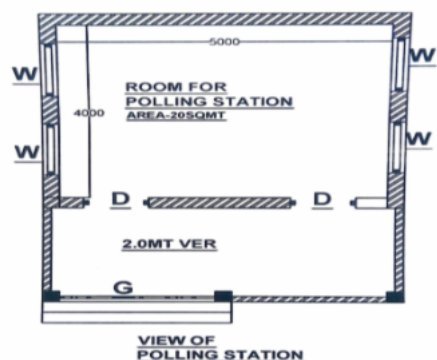

নির্বাচক নিবন্ধন আধিকারিকের স্বাক্ষর

Nazri Naksha

Google Map View

Polling Station Building Front View

Polling Station Front View

Cad View

Key MAP View

1 নাম : জাবেদাবিবি স্বামীর নাম: ইসমাইল খাঁ বাড়ির নং : n0130 বয়স : 69 লিঙ্গ : মহিলা	WB/31/212/294504	2 নাম : আমেনা বিবি স্বামীর নাম: এনামুল খাঁ বাড়ির নং : n0130 বয়স : 47 লিঙ্গ : মহিলা	CJD1400233	3 নাম : আসেমা বিবি স্বামীর নাম: শামসুল খাঁ বাড়ির নং : n0130 বয়স : 45 লিঙ্গ : মহিলা	CJD2161305
4 নাম : সামশুল খাঁ পিতার নাম: ইসমাইল খাঁ বাড়ির নং : n0130 বয়স : 48 লিঙ্গ : পুরুষ	CJD1399997	5 নাম : এনামুল খাঁ পিতার নাম: ইসমাইল খাঁ বাড়ির নং : n0130 বয়স : 52 লিঙ্গ : পুরুষ	WB/31/212/294169	6 নাম : তালেপ আলি খাঁ পিতার নাম: ইসমাইল খাঁ বাড়ির নং : 233 বয়স : 59 লিঙ্গ : পুরুষ	CJD0517235
7 নাম : রোকিয়া খাতুন স্বামীর নাম: মহম্মদ শাহজাহান বাড়ির নং : n0125 বয়স : 64 লিঙ্গ : মহিলা	WB/31/212/294148	8 নাম : সেলিম খান পিতার নাম: আনামুল খান বাড়ির নং : N0130 বয়স : 25 লিঙ্গ : পুরুষ	NNS2180545	9 নাম : মহম্মদ মুস্তাক পিতার নাম: মহম্মদ শাহাজান বাড়ির নং : n0125 বয়স : 49 লিঙ্গ : পুরুষ	CJD1399773
10 নাম : আকশিমা বিবি স্বামীর নাম: সিরাজ আলি খাঁন বাড়ির নং : n0130 বয়স : 30 লিঙ্গ : মহিলা	NNS1910025	11 নাম : রাহুল চুয়ান পিতার নাম: অনন্ত চুয়ান বাড়ির নং : N0069 বয়স : 26 লিঙ্গ : পুরুষ	NNS2180552	12 নাম : সিরাজ আলি খাঁন পিতার নাম: তালেব আলি খাঁন বাড়ির নং : 233 বয়স : 33 লিঙ্গ : পুরুষ	NNS1634963
13 নাম : আয়ুব খাঁন পিতার নাম: সামশুল খাঁন বাড়ির নং : এন0130 বয়স : 24 লিঙ্গ : পুরুষ	NNS2336451	14 নাম : অমৃতা (শী) বেরা স্বামীর নাম: কৃষ্ণেন্দু বেরা বাড়ির নং : n0003 বয়স : 39 লিঙ্গ : মহিলা	CJD2745891	15 নাম : জয়ন্ত দিন্ডা পিতার নাম: সনাতন দিন্ডা বাড়ির নং : n0048 বয়স : 46 লিঙ্গ : পুরুষ	NNS1873330
16 নাম : কবিতা আচার্য্য স্বামীর নাম: প্রদীপ্ত আচার্য্য বাড়ির নং : n0042 বয়স : 32 লিঙ্গ : মহিলা	NNS1819051	17 নাম : বিকাশ আচার্য্য পিতার নাম: বিমল আচার্য্য বাড়ির নং : এন0047 বয়স : 23 লিঙ্গ : পুরুষ	NNS2336337	18 নাম : বিশ্বনাথ আচার্য্য পিতার নাম: বিমল আচার্য্য বাড়ির নং : এন0047 বয়স : 26 লিঙ্গ : পুরুষ	NNS2017424
19 নাম : বিশুজিৎ আচার্য্য পিতার নাম: বিনয় কৃষ্ণ আচার্য্য বাড়ির নং : এন0047 বয়স : 24 লিঙ্গ : পুরুষ	NNS2230266	20 নাম : রেখা আচার্য্য দিন্ডা স্বামীর নাম: জয়ন্ত দিন্ডা বাড়ির নং : n0048 বয়স : 38 লিঙ্গ : মহিলা	CJD2918712	21 নাম : বেবী আচার্য্য স্বামীর নাম: বিনয়কৃষ্ণ আচার্য্য বাড়ির নং : n0047 বয়স : 45 লিঙ্গ : মহিলা	CJD2520906
22 নাম : সবিতা আচার্য্য স্বামীর নাম: বিমল কুমার আচার্য্য বাড়ির নং : n0047 বয়স : 46 লিঙ্গ : মহিলা	CJD2161008	23 নাম : বিনয় কৃষ্ণ আচার্য্য পিতার নাম: অজিত আচার্য্য বাড়ির নং : n0047 বয়স : 47 লিঙ্গ : পুরুষ	NNS1220656	24 নাম : বিমল আচার্য্য পিতার নাম: অজিত আচার্য্য বাড়ির নং : n0047 বয়স : 51 লিঙ্গ : পুরুষ	WB/31/212/294962
25 নাম : বাসন্তী আচার্য্য স্বামীর নাম: অজিত আচার্য্য বাড়ির নং : n0047 বয়স : 70 লিঙ্গ : মহিলা	WB/31/212/294964	26 নাম : পারুল আচার্য্য স্বামীর নাম: সুধীর আচার্য্য বাড়ির নং : n0049 বয়স : 80 লিঙ্গ : মহিলা	WB/31/212/294442	27 নাম : শ্যামলী আচার্য্য স্বামীর নাম: জয়ন্ত আচার্য্য বাড়ির নং : n0048 বয়স : 64 লিঙ্গ : মহিলা	WB/31/212/294963
28 নাম : জয়ন্ত আচার্য্য পিতার নাম: লক্ষীকান্ত আচার্য্য বাড়ির নং : n0048 বয়স : 70 লিঙ্গ : পুরুষ	WB/31/212/294570	29 নাম : প্রকাশ আচার্য্য পিতার নাম: অধীর আচার্য্য বাড়ির নং : n0042 বয়স : 40 লিঙ্গ : পুরুষ	CJD2717775	30 নাম : প্রদীপ্ত আচার্য্য পিতার নাম: অধীর আচার্য্য বাড়ির নং : n0042 বয়স : 50 লিঙ্গ : পুরুষ	CJD2161024