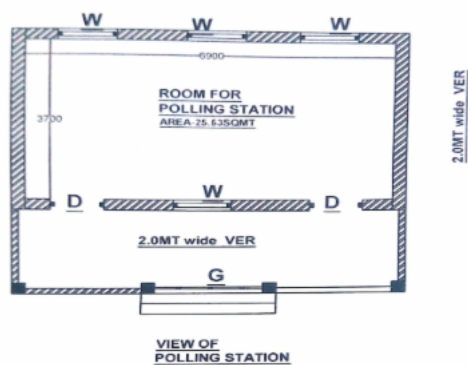

নির্বাচক নিবন্ধন আধিকারিকের স্বাক্ষর

Nazri Naksha

Google Map View

Polling Station Building Front View

Polling Station Front View

Cad View

Key MAP View

1 নাম : বাসন্তী বালা অধিকারী স্বামীর নাম: রাসবিহারী অধিকারী বাড়ির নং : n0104 বয়স : 81 লিঙ্গ : মহিলা	CJD2523652	ফটো উপলব্ধ	2 নাম : সঞ্জীব অধিকারী পিতার নাম: শচীন্দ্রলাল অধিকারী বাড়ির নং : n0104 বয়স : 27 লিঙ্গ : পুরুষ	NNS1974658	ফটো উপলব্ধ	3 নাম : কম্পনা গিরি স্বামীর নাম: বিমল কুমার গিরি বাড়ির নং : এন0001 বয়স : 32 লিঙ্গ : মহিলা	NNS1562461	ফটো উপলব্ধ
4 নাম : শুভঙ্কর তোলা পিতার নাম: বিষ্ণু পদ তোলা বাড়ির নং : এন0001 বয়স : 23 লিঙ্গ : পুরুষ	NNS2403202	ফটো উপলব্ধ	5 নাম : সবিতা তোলা স্বামীর নাম: বিষ্ণুপদ তোলা বাড়ির নং : এন0001 বয়স : 47 লিঙ্গ : মহিলা	CJD1403955	ফটো উপলব্ধ	6 নাম : গনেশ দাস পিতার নাম: হরিশ চন্দ্র দাস বাড়ির নং : এন0001 বয়স : 44 লিঙ্গ : পুরুষ	CJD2642692	ফটো উপলব্ধ
7 নাম : মানসী দাস স্বামীর নাম: গনেশ দাস বাড়ির নং : এন0001 বয়স : 40 লিঙ্গ : মহিলা	CJD2744134	ফটো উপলব্ধ	8 নাম : কাঞ্চন খাণ্ডা স্বামীর নাম: পিঞ্জর কান্তি খাণ্ডা বাড়ির নং : n0001 বয়স : 39 লিঙ্গ : মহিলা	NNS1635226	ফটো উপলব্ধ	9 নাম : পিষুকা ক্তি খান্ডা পিতার নাম: পরেশচন্দ্র খান্ডা বাড়ির নং : n0001 বয়স : 41 লিঙ্গ : পুরুষ	CJD2718252	ফটো উপলব্ধ
10 নাম : রেনুকা খাণ্ডা স্বামীর নাম: পরেশ খাণ্ডা বাড়ির নং : n0001 বয়স : 67 লিঙ্গ : মহিলা	WB/31/212/297496	ফটো উপলব্ধ	11 নাম : পিঙ্কি মইতি সাউ স্বামীর নাম: মলয় সাউ বাড়ির নং : এন0001 বয়স : 34 লিঙ্গ : মহিলা	NNS2017655	ফটো উপলব্ধ	12 নাম : রতন দাস পিতার নাম: বিদু বল্লভ দাস বাড়ির নং : এন0001 বয়স : 40 লিঙ্গ : পুরুষ	NNS2017580	ফটো উপলব্ধ
13 নাম : মনোরঞ্জন সাউ পিতার নাম: বৃন্দাবন সাউ বাড়ির নং : এন0001 বয়স : 51 লিঙ্গ : পুরুষ	NNS2570679	ফটো উপলব্ধ	14 নাম : বিষ্ণুপদ তোলা পিতার নাম: অবন্তী তোলা বাড়ির নং : এন0001 বয়স : 51 লিঙ্গ : পুরুষ	WB/31/212/312506	ফটো উপলব্ধ	15 নাম : স্বপ্না দাস স্বামীর নাম: রতন দাস বাড়ির নং : এন0001 বয়স : 42 লিঙ্গ : মহিলা	NNS2512424	ফটো উপলব্ধ
16 নাম : শিবশঙ্কর তোলা পিতার নাম: বিষ্ণুপদ তোলা বাড়ির নং : N0001 বয়স : 26 লিঙ্গ : পুরুষ	NNS2180701	ফটো উপলব্ধ	17 নাম : বাসন্তী সাউ স্বামীর নাম: রনতোষ সাউ বাড়ির নং : n0096 বয়স : 62 লিঙ্গ : মহিলা	WB/31/212/297583	ফটো উপলব্ধ	18 নাম : তনুশ্রী গুচ্ছাইং স্বামীর নাম: নারায়ন গুচ্ছাইং বাড়ির নং : n0096 বয়স : 42 লিঙ্গ : মহিলা	NNS1333699	ফটো উপলব্ধ
19 নাম : গীতা গুচ্ছাইং স্বামীর নাম: ভুবন গুচ্ছাইং বাড়ির নং : n0096 বয়স : 76 লিঙ্গ : মহিলা	NNS2307098	ফটো উপলব্ধ	20 নাম : নারায়ন গুচ্ছাইং পিতার নাম: ভুবন গুচ্ছাইং বাড়ির নং : n0096 বয়স : 47 লিঙ্গ : পুরুষ	CJD2523744	ফটো উপলব্ধ	21 নাম : ভুবন গুচ্ছাইং পিতার নাম: বাটু গুচ্ছাইং বাড়ির নং : n0096 বয়স : 83 লিঙ্গ : পুরুষ	WB/31/212/297278	ফটো উপলব্ধ
22 নাম : সুমন গুচ্ছাইং পিতার নাম: নারায়ন গুচ্ছাইং বাড়ির নং : এন0096 বয়স : 22 লিঙ্গ : পুরুষ	NNS2507606	ফটো উপলব্ধ	23 নাম : পুতুল গিরি স্বামীর নাম: লক্ষ্মীকান্ত গিরি বাড়ির নং : n0085 বয়স : 64 লিঙ্গ : মহিলা	WB/31/212/297566	ফটো উপলব্ধ	24 নাম : তাপস গিরি পিতার নাম: রমনীকান্ত গিরি বাড়ির নং : n0031 বয়স : 53 লিঙ্গ : পুরুষ	WB/31/212/297761	ফটো উপলব্ধ
25 নাম : গোপাল গিরি পিতার নাম: জয়ন্ত গিরি বাড়ির নং : 0085 বয়স : 28 লিঙ্গ : পুরুষ	NNS1974559	ফটো উপলব্ধ	26 নাম : অমল গিরি পিতার নাম: লক্ষীকান্ত গিরি বাড়ির নং : n0085 বয়স : 39 লিঙ্গ : পুরুষ	NNS1974583	ফটো উপলব্ধ	27 নাম : অশোক কুমার গিরি পিতার নাম: লক্ষীকান্ত গিরি বাড়ির নং : n0085 বয়স : 43 লিঙ্গ : পুরুষ	NNS1974591	ফটো উপলব্ধ
28 নাম : জয়দেব গিরি পিতার নাম: দুলাল গিরি বাড়ির নং : এন0017 বয়স : 23 লিঙ্গ : পুরুষ	NNS2341311	ফটো উপলব্ধ	29 নাম : গোবিন্দা গিরি পিতার নাম: গোপাল গিরি বাড়ির নং : এন0052 বয়স : 22 লিঙ্গ : পুরুষ	NNS2425643	ফটো উপলব্ধ	30 নাম : অঞ্জলী গিরি স্বামীর নাম: অমল কুমার গিরি বাড়ির নং : এন0055 বয়স : 24 লিঙ্গ : মহিলা	NNS2343382	ফটো উপলব্ধ