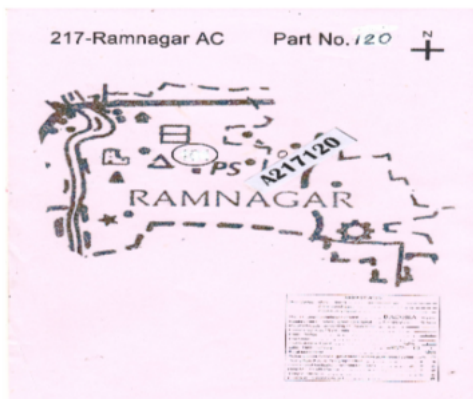

Nazri Naksha