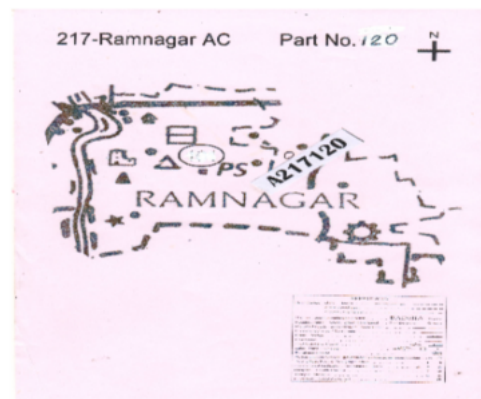

নির্বাচক নিবন্ধন আধিকারিকের স্বাক্ষর

Nazri Naksha

Google Map View

Polling Station Building Front View

Polling Station Front View

Cad View

Key MAP View

1 নাম : বাসন্তী বালা অধিকারী স্বামীর নাম: রাসবিহারী অধিকারী বাড়ির নং : n0104 বয়স : 81 লিঙ্গ : মহিলা	CJD2523652	ফটো উপলব্ধ	2 নাম : সঞ্জীব অধিকারী পিতার নাম: শচীন্দ্রলাল অধিকারী বাড়ির নং : n0104 বয়স : 27 লিঙ্গ : পুরুষ	NNS1974658	ফটো উপলব্ধ	3 নাম : কম্পনা গিরি স্বামীর নাম: বিমল কুমার গিরি বাড়ির নং : এন0001 বয়স : 32 লিঙ্গ : মহিলা	NNS1562461	ফটো উপলব্ধ
4 নাম : শুভঙ্কর তোলা পিতার নাম: বিষ্ণু পদ তোলা বাড়ির নং : এন0001 বয়স : 23 লিঙ্গ : পুরুষ	NNS2403202	ফটো উপলব্ধ	5 নাম : সবিতা তোলা স্বামীর নাম: বিষ্ণুপদ তোলা বাড়ির নং : এন0001 বয়স : 47 লিঙ্গ : মহিলা	CJD1403955	ফটো উপলব্ধ	6 নাম : গনেশ দাস পিতার নাম: হরিশ চন্দ্র দাস বাড়ির নং : এন0001 বয়স : 44 লিঙ্গ : পুরুষ	CJD2642692	ফটো উপলব্ধ
7 নাম : মানসী দাস স্বামীর নাম: গনেশ দাস বাড়ির নং : এন0001 বয়স : 40 লিঙ্গ : মহিলা	CJD2744134	ফটো উপলব্ধ	8 নাম : কাঞ্চন খাণ্ডা স্বামীর নাম: পিঞ্জর কান্তি খাণ্ডা বাড়ির নং : n0001 বয়স : 39 লিঙ্গ : মহিলা	NNS1635226	ফটো উপলব্ধ	9 নাম : পিষুকা ক্তি খান্ডা পিতার নাম: পরেশচন্দ্র খান্ডা বাড়ির নং : n0001 বয়স : 41 লিঙ্গ : পুরুষ	CJD2718252	ফটো উপলব্ধ
10 নাম : রেনুকা খাণ্ডা স্বামীর নাম: পরেশ খাণ্ডা বাড়ির নং : n0001 বয়স : 67 লিঙ্গ : মহিলা	WB/31/212/297496	ফটো উপলব্ধ	11 নাম : পিঙ্কি মইতি সাউ স্বামীর নাম: মলয় সাউ বাড়ির নং : এন0001 বয়স : 34 লিঙ্গ : মহিলা	NNS2017655	ফটো উপলব্ধ	12 নাম : রতন দাস পিতার নাম: বিদু বল্লভ দাস বাড়ির নং : এন0001 বয়স : 40 লিঙ্গ : পুরুষ	NNS2017580	ফটো উপলব্ধ
13 নাম : মনোরঞ্জন সাউ পিতার নাম: বৃন্দাবন সাউ বাড়ির নং : এন0001 বয়স : 51 লিঙ্গ : পুরুষ	NNS2570679	ফটো উপলব্ধ	14 নাম : বিষ্ণুপদ তোলা পিতার নাম: অবন্তী তোলা বাড়ির নং : এন0001 বয়স : 51 লিঙ্গ : পুরুষ	WB/31/212/312506	ফটো উপলব্ধ	15 নাম : স্বপ্না দাস স্বামীর নাম: রতন দাস বাড়ির নং : এন0001 বয়স : 42 লিঙ্গ : মহিলা	NNS2512424	ফটো উপলব্ধ
16 নাম : শিবশঙ্কর তোলা পিতার নাম: বিষ্ণুপদ তোলা বাড়ির নং : N0001 বয়স : 26 লিঙ্গ : পুরুষ	NNS2180701	ফটো উপলব্ধ	17 নাম : বাসন্তী সাউ স্বামীর নাম: রনতোষ সাউ বাড়ির নং : n0096 বয়স : 62 লিঙ্গ : মহিলা	WB/31/212/297583	ফটো উপলব্ধ	18 নাম : তনুশ্রী গুচ্ছাইং স্বামীর নাম: নারায়ন গুচ্ছাইং বাড়ির নং : n0096 বয়স : 42 লিঙ্গ : মহিলা	NNS1333699	ফটো উপলব্ধ
19 নাম : গীতা গুচ্ছাইং স্বামীর নাম: ভুবন গুচ্ছাইং বাড়ির নং : n0096 বয়স : 76 লিঙ্গ : মহিলা	NNS2307098	ফটো উপলব্ধ	20 নাম : নারায়ন গুচ্ছাইং পিতার নাম: ভুবন গুচ্ছাইং বাড়ির নং : n0096 বয়স : 47 লিঙ্গ : পুরুষ	CJD2523744	ফটো উপলব্ধ	21 নাম : ভুবন গুচ্ছাইং পিতার নাম: বাটু গুচ্ছাইং বাড়ির নং : n0096 বয়স : 83 লিঙ্গ : পুরুষ	WB/31/212/297278	ফটো উপলব্ধ
22 নাম : সুমন গুচ্ছাইং পিতার নাম: নারায়ন গুচ্ছাইং বাড়ির নং : এন0096 বয়স : 22 লিঙ্গ : পুরুষ	NNS2507606	ফটো উপলব্ধ	23 নাম : পুতুল গিরি স্বামীর নাম: লক্ষ্মীকান্ত গিরি বাড়ির নং : n0085 বয়স : 64 লিঙ্গ : মহিলা	WB/31/212/297566	ফটো উপলব্ধ	24 নাম : তাপস গিরি পিতার নাম: রমনীকান্ত গিরি বাড়ির নং : n0031 বয়স : 53 লিঙ্গ : পুরুষ	WB/31/212/297761	ফটো উপলব্ধ
25 নাম : গোপাল গিরি পিতার নাম: জয়ন্ত গিরি বাড়ির নং : 0085 বয়স : 28 লিঙ্গ : পুরুষ	NNS1974559	ফটো উপলব্ধ	26 নাম : অমল গিরি পিতার নাম: লক্ষীকান্ত গিরি বাড়ির নং : n0085 বয়স : 39 লিঙ্গ : পুরুষ	NNS1974583	ফটো উপলব্ধ	27 নাম : অশোক কুমার গিরি পিতার নাম: লক্ষীকান্ত গিরি বাড়ির নং : n0085 বয়স : 43 লিঙ্গ : পুরুষ	NNS1974591	ফটো উপলব্ধ
28 নাম : জয়দেব গিরি পিতার নাম: দুলাল গিরি বাড়ির নং : এন0017 বয়স : 23 লিঙ্গ : পুরুষ	NNS2341311	ফটো উপলব্ধ	29 নাম : গোবিন্দা গিরি পিতার নাম: গোপাল গিরি বাড়ির নং : এন0052 বয়স : 22 লিঙ্গ : পুরুষ	NNS2425643	ফটো উপলব্ধ	30 নাম : অঞ্জলী গিরি স্বামীর নাম: অমল কুমার গিরি বাড়ির নং : এন0055 বয়স : 24 লিঙ্গ : মহিলা	NNS2343382	ফটো উপলব্ধ