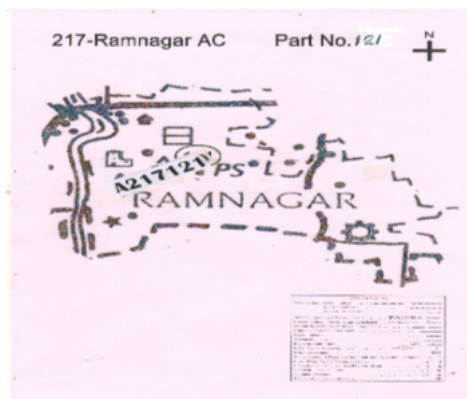

নির্বাচক নিবন্ধন আধিকারিকের স্বাক্ষর

Nazri Naksha

Google Map View

Polling Station Building Front View

Polling Station Front View

Cad View

Key MAP View

1 নাম : সরিদা খাতুন পিতার নাম: বিলাল খাঁ বাড়ির নং : n0091 বয়স : 34 লিঙ্গ : মহিলা	NNS1413350	ফটো উপলব্ধ	2 নাম : উকিল খাঁ পিতার নাম: বিলাল খাঁ বাড়ির নং : n0091 বয়স : 31 লিঙ্গ : পুরুষ	NNS1635606	ফটো উপলব্ধ	3 নাম : আনোয়ার হোসেন পিতার নাম: জালাউদ্দিন সেক বাড়ির নং : n0114 বয়স : 52 লিঙ্গ : পুরুষ	WB/31/212/297581	ফটো উপলব্ধ
4 নাম : সালেমা বিবি স্বামীর নাম: আনোয়ার সেক বাড়ির নং : n0114 বয়স : 48 লিঙ্গ : মহিলা	CJD2523645	ফটো উপলব্ধ	5 নাম : মনজাবিবি স্বামীর নাম: বিলালউদ্দিন খাঁ বাড়ির নং : n0091 বয়স : 62 লিঙ্গ : মহিলা	WB/31/212/297666	ফটো উপলব্ধ	6 নাম : হাকিম খাঁ পিতার নাম: বিলাল খাঁ বাড়ির নং : n0091 বয়স : 33 লিঙ্গ : পুরুষ	NNS1518133	ফটো উপলব্ধ
7 নাম : আরিফ সাহা পিতার নাম: হোসেন আনোয়ার বাড়ির নং : n0114 বয়স : 29 লিঙ্গ : পুরুষ	NNS1910496	ফটো উপলব্ধ	8 নাম : আমজাদ খাঁ পিতার নাম: বিলাল খাঁ বাড়ির নং : এন0091 বয়স : 27 লিঙ্গ : পুরুষ	NNS2285625	ফটো উপলব্ধ	9 নাম : সানোরা বিবি স্বামীর নাম: হাকিম খাঁ বাড়ির নং : এন0091 বয়স : 30 লিঙ্গ : মহিলা	NNS2276707	ফটো উপলব্ধ
10 নাম : শুকমন বিবি স্বামীর নাম: আবদুল ওহিব খাঁ বাড়ির নং : n0091 বয়স : 43 লিঙ্গ : মহিলা	CJD2163939	ফটো উপলব্ধ	11 নাম : সেক মুন্না মায়ের নাম: শুকমান বিবি বাড়ির নং : এন0091 বয়স : 25 লিঙ্গ : পুরুষ	NNS2455434	ফটো উপলব্ধ	12 নাম : সাজিনা বিবি স্বামীর নাম: উকিল খাঁ বাড়ির নং : এন0091 বয়স : 21 লিঙ্গ : মহিলা	NNS2547008	ফটো উপলব্ধ
13 নাম : রীতি আচার্য্য পিতার নাম: শক্তি শঙ্কর আচার্য্য বাড়ির নং : এন0233 বয়স : 26 লিঙ্গ : মহিলা	NNS2017697	ফটো উপলব্ধ	14 নাম : শক্তিশঙ্কর আচার্য্য পিতার নাম: নিশিকান্ত আচার্য্য বাড়ির নং : এন0233 বয়স : 60 লিঙ্গ : পুরুষ	WB/31/212/585327	ফটো উপলব্ধ	15 নাম : শ্রুতি আচার্য্য পিতার নাম: শক্তিশঙ্কর আচার্য্য বাড়ির নং : এন0233 বয়স : 21 লিঙ্গ : মহিলা	NNS2569408	ফটো উপলব্ধ
16 নাম : কাকলী আচার্য্য স্বামীর নাম: শক্তি শঙ্কর আচার্য্য বাড়ির নং : n0229 বয়স : 49 লিঙ্গ : মহিলা	CJD1743699	ফটো উপলব্ধ	17 নাম : অনিমা আদক স্বামীর নাম: অশোক আদক বাড়ির নং : n0055 বয়স : 36 লিঙ্গ : মহিলা	NNS1257849	ফটো উপলব্ধ	18 নাম : অশোক আদক পিতার নাম: খগেন আদক বাড়ির নং : n0055 বয়স : 47 লিঙ্গ : পুরুষ	NNS1257708	ফটো উপলব্ধ
19 নাম : চিনু আদক স্বামীর নাম: খগেন আদক বাড়ির নং : n0055 বয়স : 68 লিঙ্গ : মহিলা	WB/31/212/297169	ফটো উপলব্ধ	20 নাম : খগেন আদক পিতার নাম: অনন্ত আদক বাড়ির নং : n0055 বয়স : 78 লিঙ্গ : পুরুষ	WB/31/212/297032	ফটো উপলব্ধ	21 নাম : কাকলী আদক স্বামীর নাম: অলক আদক বাড়ির নং : n0055 বয়স : 38 লিঙ্গ : মহিলা	NNS1910504	ফটো উপলব্ধ
22 নাম : অলক আদক পিতার নাম: খগেন আদক বাড়ির নং : n0055 বয়স : 42 লিঙ্গ : পুরুষ	SHS0821660	ফটো উপলব্ধ	23 নাম : সেক সাহাজাহান উদ্দিন পিতার নাম: সেক জাহাঙ্গীর উদ্দিন বাড়ির নং : এন0090 বয়স : 25 লিঙ্গ : পুরুষ	NNS2238491	ফটো উপলব্ধ	24 নাম : সেক আলেমগীরউদ্দিন পিতার নাম: সেক ফজলুদ্দিন বাড়ির নং : n0090 বয়স : 45 লিঙ্গ : পুরুষ	CJD2796589	ফটো উপলব্ধ
25 নাম : আশিষ বারিক পিতার নাম: হরিপদ বারিক বাড়ির নং : n0090 বয়স : 46 লিঙ্গ : পুরুষ	CJD2166130	ফটো উপলব্ধ	26 নাম : সেক জাহাঙ্গীর উদ্দিন পিতার নাম: সেক ফজলু উদ্দিন বাড়ির নং : n0090 বয়স : 51 লিঙ্গ : পুরুষ	WB/31/212/297762	ফটো উপলব্ধ	27 নাম : মুন্নি বিবি স্বামীর নাম: আলেমগীরউদ্দিন সেক বাড়ির নং : n0090 বয়স : 39 লিঙ্গ : মহিলা	NNS1819507	ফটো উপলব্ধ
28 নাম : সাকিনা বেগম স্বামীর নাম: জাহাঙ্গীরউদ্দিন সেক বাড়ির নং : n0090 বয়স : 45 লিঙ্গ : মহিলা	CJD2525327	ফটো উপলব্ধ	29 নাম : রেহানা বিবি স্বামীর নাম: সেক জাহাঙ্গীর উদ্দিন বাড়ির নং : n0090 বয়স : 33 লিঙ্গ : মহিলা	NNS1635556	ফটো উপলব্ধ	30 নাম : সেক সামসুদ্দিন পিতার নাম: সেক জাহাঙ্গীরউদ্দিন বাড়ির নং : এন0090 বয়স : 21 লিঙ্গ : পুরুষ	NNS2569697	ফটো উপলব্ধ