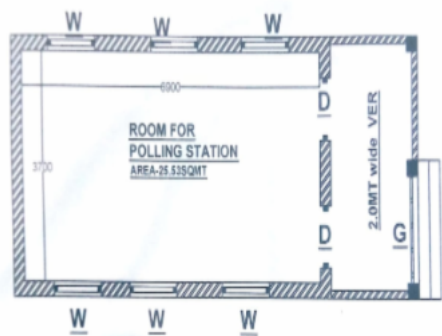

নির্বাচক নিবন্ধন আধিকারিকের স্বাক্ষর

Nazri Naksha

Google Map View

Polling Station Building Front View

Polling Station Front View

Cad View

Key MAP View

1 নাম : সরিদা খাতুন পিতার নাম: বিলাল খাঁ বাড়ির নং : n0091 বয়স : 34 লিঙ্গ : মহিলা	NNS1413350	ফটো উপলব্ধ	2 নাম : উকিল খাঁ পিতার নাম: বিলাল খাঁ বাড়ির নং : n0091 বয়স : 31 লিঙ্গ : পুরুষ	NNS1635606	ফটো উপলব্ধ	3 নাম : আনোয়ার হোসেন পিতার নাম: জালাউদ্দিন সেক বাড়ির নং : n0114 বয়স : 52 লিঙ্গ : পুরুষ	WB/31/212/297581	ফটো উপলব্ধ
4 নাম : সালেমা বিবি স্বামীর নাম: আনোয়ার সেক বাড়ির নং : n0114 বয়স : 48 লিঙ্গ : মহিলা	CJD2523645	ফটো উপলব্ধ	5 নাম : মনজাবিবি স্বামীর নাম: বিলালউদ্দিন খাঁ বাড়ির নং : n0091 বয়স : 62 লিঙ্গ : মহিলা	WB/31/212/297666	ফটো উপলব্ধ	6 নাম : হাকিম খাঁ পিতার নাম: বিলাল খাঁ বাড়ির নং : n0091 বয়স : 33 লিঙ্গ : পুরুষ	NNS1518133	ফটো উপলব্ধ
7 নাম : আরিফ সাহা পিতার নাম: হোসেন আনোয়ার বাড়ির নং : n0114 বয়স : 29 লিঙ্গ : পুরুষ	NNS1910496	ফটো উপলব্ধ	8 নাম : আমজাদ খাঁ পিতার নাম: বিলাল খাঁ বাড়ির নং : এন0091 বয়স : 27 লিঙ্গ : পুরুষ	NNS2285625	ফটো উপলব্ধ	9 নাম : সানোরা বিবি স্বামীর নাম: হাকিম খাঁ বাড়ির নং : এন0091 বয়স : 30 লিঙ্গ : মহিলা	NNS2276707	ফটো উপলব্ধ
10 নাম : শুকমন বিবি স্বামীর নাম: আবদুল ওহিব খাঁ বাড়ির নং : n0091 বয়স : 43 লিঙ্গ : মহিলা	CJD2163939	ফটো উপলব্ধ	11 নাম : সেক মুন্না মায়ের নাম: শুকমান বিবি বাড়ির নং : এন0091 বয়স : 25 লিঙ্গ : পুরুষ	NNS2455434	ফটো উপলব্ধ	12 নাম : সাজিনা বিবি স্বামীর নাম: উকিল খাঁ বাড়ির নং : এন0091 বয়স : 21 লিঙ্গ : মহিলা	NNS2547008	ফটো উপলব্ধ
13 নাম : রীতি আচার্য্য পিতার নাম: শক্তি শঙ্কর আচার্য্য বাড়ির নং : এন0233 বয়স : 26 লিঙ্গ : মহিলা	NNS2017697	ফটো উপলব্ধ	14 নাম : শক্তিশঙ্কর আচার্য্য পিতার নাম: নিশিকান্ত আচার্য্য বাড়ির নং : এন0233 বয়স : 60 লিঙ্গ : পুরুষ	WB/31/212/585327	ফটো উপলব্ধ	15 নাম : শ্রুতি আচার্য্য পিতার নাম: শক্তিশঙ্কর আচার্য্য বাড়ির নং : এন0233 বয়স : 21 লিঙ্গ : মহিলা	NNS2569408	ফটো উপলব্ধ
16 নাম : কাকলী আচার্য্য স্বামীর নাম: শক্তি শঙ্কর আচার্য্য বাড়ির নং : n0229 বয়স : 49 লিঙ্গ : মহিলা	CJD1743699	ফটো উপলব্ধ	17 নাম : অনিমা আদক স্বামীর নাম: অশোক আদক বাড়ির নং : n0055 বয়স : 36 লিঙ্গ : মহিলা	NNS1257849	ফটো উপলব্ধ	18 নাম : অশোক আদক পিতার নাম: খগেন আদক বাড়ির নং : n0055 বয়স : 47 লিঙ্গ : পুরুষ	NNS1257708	ফটো উপলব্ধ
19 নাম : চিনু আদক স্বামীর নাম: খগেন আদক বাড়ির নং : n0055 বয়স : 68 লিঙ্গ : মহিলা	WB/31/212/297169	ফটো উপলব্ধ	20 নাম : খগেন আদক পিতার নাম: অনন্ত আদক বাড়ির নং : n0055 বয়স : 78 লিঙ্গ : পুরুষ	WB/31/212/297032	ফটো উপলব্ধ	21 নাম : কাকলী আদক স্বামীর নাম: অলক আদক বাড়ির নং : n0055 বয়স : 38 লিঙ্গ : মহিলা	NNS1910504	ফটো উপলব্ধ
22 নাম : অলক আদক পিতার নাম: খগেন আদক বাড়ির নং : n0055 বয়স : 42 লিঙ্গ : পুরুষ	SHS0821660	ফটো উপলব্ধ	23 নাম : সেক সাহাজাহান উদ্দিন পিতার নাম: সেক জাহাঙ্গীর উদ্দিন বাড়ির নং : এন0090 বয়স : 25 লিঙ্গ : পুরুষ	NNS2238491	ফটো উপলব্ধ	24 নাম : সেক আলেমগীরউদ্দিন পিতার নাম: সেক ফজলুদ্দিন বাড়ির নং : n0090 বয়স : 45 লিঙ্গ : পুরুষ	CJD2796589	ফটো উপলব্ধ
25 নাম : আশিষ বারিক পিতার নাম: হরিপদ বারিক বাড়ির নং : n0090 বয়স : 46 লিঙ্গ : পুরুষ	CJD2166130	ফটো উপলব্ধ	26 নাম : সেক জাহাঙ্গীর উদ্দিন পিতার নাম: সেক ফজলু উদ্দিন বাড়ির নং : n0090 বয়স : 51 লিঙ্গ : পুরুষ	WB/31/212/297762	ফটো উপলব্ধ	27 নাম : মুন্নি বিবি স্বামীর নাম: আলেমগীরউদ্দিন সেক বাড়ির নং : n0090 বয়স : 39 লিঙ্গ : মহিলা	NNS1819507	ফটো উপলব্ধ
28 নাম : সাকিনা বেগম স্বামীর নাম: জাহাঙ্গীরউদ্দিন সেক বাড়ির নং : n0090 বয়স : 45 লিঙ্গ : মহিলা	CJD2525327	ফটো উপলব্ধ	29 নাম : রেহানা বিবি স্বামীর নাম: সেক জাহাঙ্গীর উদ্দিন বাড়ির নং : n0090 বয়স : 33 লিঙ্গ : মহিলা	NNS1635556	ফটো উপলব্ধ	30 নাম : সেক সামসুদ্দিন পিতার নাম: সেক জাহাঙ্গীরউদ্দিন বাড়ির নং : এন0090 বয়স : 21 লিঙ্গ : পুরুষ	NNS2569697	ফটো উপলব্ধ