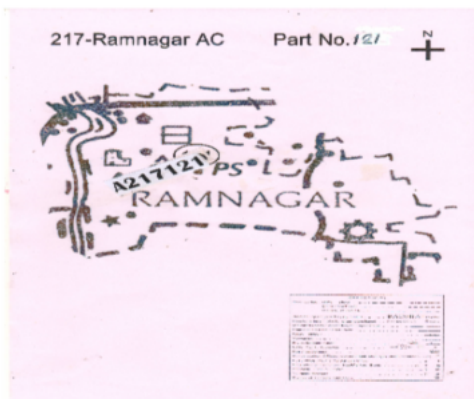

Nazri Naksha