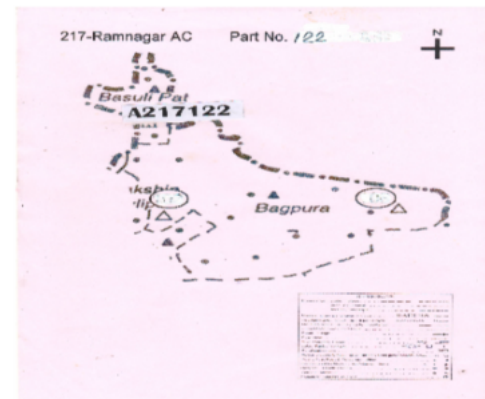

নির্বাচক নিবন্ধন আধিকারিকের স্বাক্ষর

Nazri Naksha

Google Map View

Polling Station Building Front View

Polling Station Front View

Cad View

Key MAP View

1 নাম : মোনালিসা নায়ক (দাস) স্বামীর নাম: তপন দাস বাড়ির নং : এন0167 বয়স : 31 লিঙ্গ : মহিলা	NNS1835354 ফটো উপলব্ধ	2 নাম : পার্বতী আদক স্বামীর নাম: রবীন্দ্রনাথ আদক বাড়ির নং : n0014 বয়স : 44 লিঙ্গ : মহিলা	CJD2718534 ফটো উপলব্ধ	3 নাম : বরণ আদক পিতার নাম: ফণীভূষণ আদক বাড়ির নং : n0016 বয়স : 61 লিঙ্গ : পুরুষ	NNS2387850 ফটো উপলব্ধ
4 নাম : দীপায়ন আদক পিতার নাম: দীপকর আদক বাড়ির নং : এন0018 বয়স : 22 লিঙ্গ : পুরুষ	NNS2471902 ফটো উপলব্ধ	5 নাম : অনিন্দিতা আদক পিতার নাম: স্বপন কুমার আদক বাড়ির নং : এন0013 বয়স : 23 লিঙ্গ : মহিলা	NNS2486157 ফটো উপলব্ধ	6 নাম : চন্দন আদক পিতার নাম: নলিনী আদক বাড়ির নং : n0013 বয়স : 56 লিঙ্গ : পুরুষ	NNS2223774 ফটো উপলব্ধ
7 নাম : কল্যানী আদক স্বামীর নাম: সন্তু আদক বাড়ির নং : এন0016 বয়স : 25 লিঙ্গ : মহিলা	NNS2283331 ফটো উপলব্ধ	8 নাম : জ্যোৎস্না আদক স্বামীর নাম: সুভেন্দু আদক বাড়ির নং : এন0043 বয়স : 26 লিঙ্গ : মহিলা	NNS2289379 ফটো উপলব্ধ	9 নাম : অপরাজিতা আদক পিতার নাম: রাজেশ আদক বাড়ির নং : এন0032 বয়স : 27 লিঙ্গ : মহিলা	NNS2249282 ফটো উপলব্ধ
10 নাম : সুমন আদক পিতার নাম: গুরুপদ আদক বাড়ির নং : এন0042 বয়স : 25 লিঙ্গ : পুরুষ	NNS2286649 ফটো উপলব্ধ	11 নাম : সুকান্ত আদক পিতার নাম: শান্তিপদ আদক বাড়ির নং : n0042 বয়স : 28 লিঙ্গ : পুরুষ	NNS1910736 ফটো উপলব্ধ	12 নাম : ইন্দ্রানী আদক পিতার নাম: বরেন্দ্র আদক বাড়ির নং : n0016 বয়স : 31 লিঙ্গ : মহিলা	NNS1819614 ফটো উপলব্ধ
13 নাম : অভিষেক আদক পিতার নাম: তরুন কুমার আদক বাড়ির নং : n0016 বয়স : 30 লিঙ্গ : পুরুষ	NNS1819630 ফটো উপলব্ধ	14 নাম : সন্তু আদক পিতার নাম: গুরুপদ আদক বাড়ির নং : n0042 বয়স : 29 লিঙ্গ : পুরুষ	NNS1819580 ফটো উপলব্ধ	15 নাম : দেবাশিস আদক পিতার নাম: তপন কুমার আদক বাড়ির নং : n0016 বয়স : 25 লিঙ্গ : পুরুষ	NNS2144004 ফটো উপলব্ধ
16 নাম : রাজেশ আদক পিতার নাম: অনিল আদক বাড়ির নং : ৩২ বয়স : 53 লিঙ্গ : পুরুষ	NNS2147551 ফটো উপলব্ধ	17 নাম : মানিক আদক পিতার নাম: স্বপন আদক বাড়ির নং : এন0013 বয়স : 27 লিঙ্গ : পুরুষ	NNS2075927 ফটো উপলব্ধ	18 নাম : স্বপনকুমার আদক পিতার নাম: নলিনী আদক বাড়ির নং : n0013 বয়স : 58 লিঙ্গ : পুরুষ	WB/31/212/300013 ফটো উপলব্ধ
19 নাম : প্রতিমা আদক স্বামীর নাম: স্বপন কুমার আদক বাড়ির নং : n0013 বয়স : 47 লিঙ্গ : মহিলা	CJD1400068 ফটো উপলব্ধ	20 নাম : নমিতারানী আদক স্বামীর নাম: তরুন আদক বাড়ির নং : n0016 বয়স : 52 লিঙ্গ : মহিলা	WB/31/212/300152 ফটো উপলব্ধ	21 নাম : তপনকুমার আদক পিতার নাম: ফণী আদক বাড়ির নং : n0016 বয়স : 54 লিঙ্গ : পুরুষ	NNS2558229 ফটো উপলব্ধ
22 নাম : মৌসুমীরানী আদক স্বামীর নাম: বরেন্দ্র আদক বাড়ির নং : n0016 বয়স : 56 লিঙ্গ : মহিলা	WB/31/212/300288 ফটো উপলব্ধ	23 নাম : তরুনকুমার আদক পিতার নাম: ফণীভূষণ আদক বাড়ির নং : n0016 বয়স : 59 লিঙ্গ : পুরুষ	WB/31/212/300133 ফটো উপলব্ধ	24 নাম : হেমঙ্গিনী আদক স্বামীর নাম: ফণীভূষণ আদক বাড়ির নং : n0016 বয়স : 82 লিঙ্গ : মহিলা	WB/31/212/300194 ফটো উপলব্ধ
25 নাম : রাজীব কুমার আদক পিতার নাম: অনিল কুমার আদক বাড়ির নং : n0015 বয়স : 45 লিঙ্গ : পুরুষ	NNS1518497 ফটো উপলব্ধ	26 নাম : অঞ্জনা আদক স্বামীর নাম: রাজেশ আদক বাড়ির নং : n0015 বয়স : 46 লিঙ্গ : মহিলা	CJD1400043 ফটো উপলব্ধ	27 নাম : সন্ধ্যারানী আদক স্বামীর নাম: অনিল আদক বাড়ির নং : n0015 বয়স : 71 লিঙ্গ : মহিলা	WB/31/212/300022 ফটো উপলব্ধ
28 নাম : অনিলকুমার আদক পিতার নাম: গোবিন্দ আদক বাড়ির নং : n0015 বয়স : 77 লিঙ্গ : পুরুষ	WB/31/212/300007 ফটো উপলব্ধ	29 নাম : কবীন্দ্রনাথ আদক পিতার নাম: সুনিল আদক বাড়ির নং : n0014 বয়স : 51 লিঙ্গ : পুরুষ	WB/31/212/300058 ফটো উপলব্ধ	30 নাম : সুনিলকুমার আদক পিতার নাম: গোবিন্দ আদক বাড়ির নং : n0014 বয়স : 74 লিঙ্গ : পুরুষ	WB/31/212/300057 ফটো উপলব্ধ