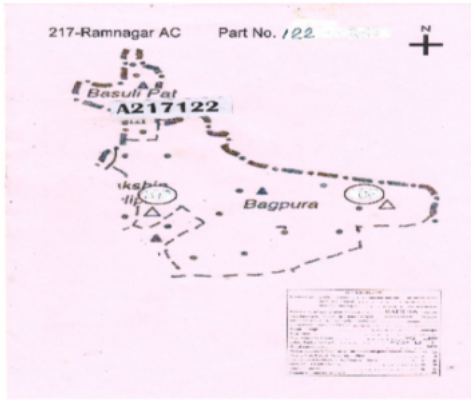

Nazri Naksha