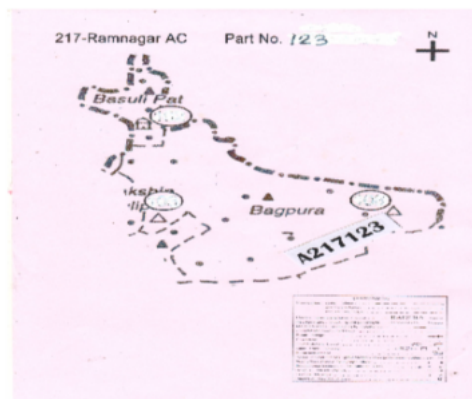

নির্বাচক নিবন্ধন আধিকারিকের স্বাক্ষর

Nazri Naksha

Google Map View

Polling Station Building Front View

Polling Station Front View

Cad View

Key MAP View

বিধানসভা নির্বাচনক্ষেত্রের নং, নাম : 217-রামনগর
ভাগ নং, নাম : 1-দুর্দা খালের দক্ষিণ পশ্চিমাংশ, (বাগপুরা আংশিক), জে.এল.নং. ২০২