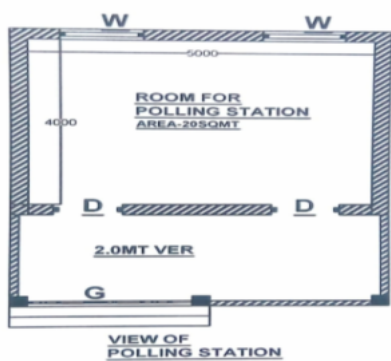

নির্বাচক নিবন্ধন আধিকারিকের স্বাক্ষর

Nazri Naksha

Google Map View

Polling Station Building Front View

Polling Station Front View

Cad View

Key MAP View

বিধানসভা নির্বাচনক্ষেত্রের নং, নাম : 217-রামনগর
ভাগ নং, নাম : 1-দুর্দা খালের দক্ষিণ পশ্চিমাংশ, (বাগপুরা আংশিক), জে.এল.নং. ২০২