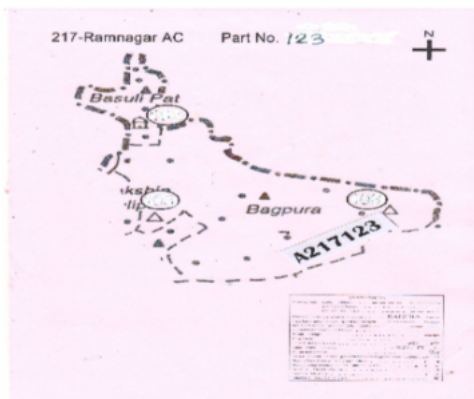

Nazri Naksha