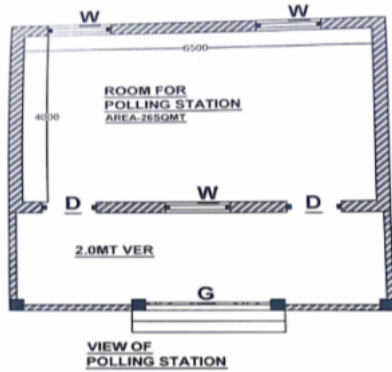

নির্বাচক নিবন্ধন আধিকারিকের স্বাক্ষর

Nazri Naksha

Google Map View

Polling Station Building Front View

SL. NO. 109 BARSOLEMANPUR ICDS

Polling Station Front View

Cad View

Key MAP View